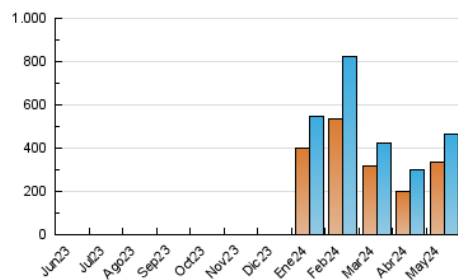

##### 4.1 Por día de la semana (promedio)

N. únicos / Visitas (x 100)

Páginas (x 100)

##### 4.2 Por franja horaria (promedio)

Visitas\_ (x 1000)

Páginas (x 1000)

##### 4.3 Por meses

N. únicos / Visitas (x 1000)

Páginas (x 1000)