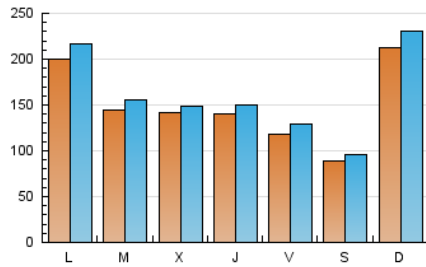

4. Gráficas (Nacional e Internacional)

4.1 Por día de la semana (promedio)

N. únicos / Visitas (x 100)