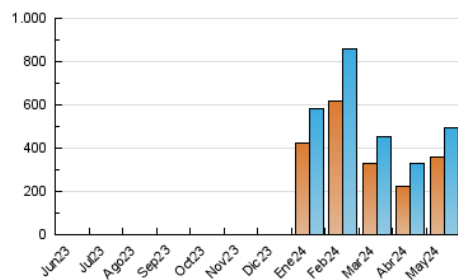

### 3. Por día del mes (Nacional e Internacional)

Día	N. únicos	Visitas	Páginas	Día	N. únicos	Visitas	Páginas	Día	N. únicos	Visitas	Páginas
1	19.558	20.197	27.798	11	15.233	16.133	25.186	21	8.461	9.267	15.209
2	13.222	14.232	20.632	12	40.283	45.657	66.402	22	21.877	21.807	31.700
3	9.748	11.043	17.104	13	36.808	41.686	61.628	23	24.837	25.816	37.299
4	7.035	7.480	11.384	14	21.749	23.092	34.773	24	11.343	12.400	19.612
5	9.831	10.315	15.620	15	11.757	12.920	20.729	25	4.660	5.001	8.641
6	14.801	16.023	27.178	16	8.268	9.358	15.737	26	4.726	4.980	9.066
7	20.594	21.920	36.099	17	6.941	7.750	13.245	27	4.816	5.335	10.346
8	11.693	12.705	22.527	18	8.519	9.475	13.335	28	6.890	7.675	14.671
9	18.398	19.327	29.728	19	30.125	31.508	39.503	29	6.208	6.844	13.709
10	23.147	24.676	36.240	20	23.315	23.410	32.359	30	5.578	6.256	12.030
								31	7.615	8.508	15.041

##### 4.1 Por día de la semana (promedio)

N. únicos / Visitas (x 100)

Páginas (x 100)

##### 4.2 Por franja horaria (promedio)

Visitas\_ (x 1000)

Páginas (x 1000)

##### 4.3 Por meses

N. únicos / Visitas (x 1000)

Páginas (x 1000)