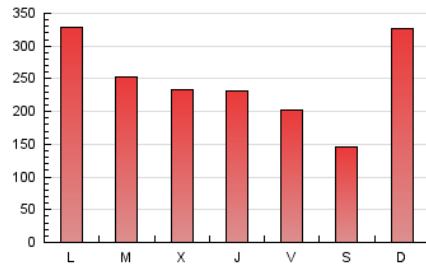

Páginas (x 100)