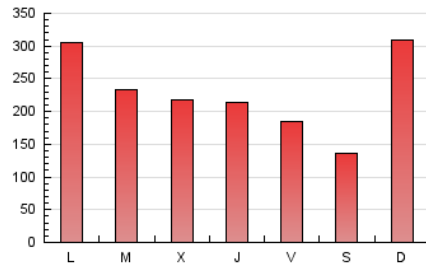

Páginas (x 100)