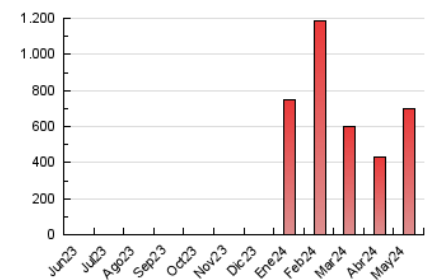

#### 3. Por día del mes (Nacional)

Día	N. únicos	Visitas	Páginas	Día	N. únicos	Visitas	Páginas	Día	N. únicos	Visitas	Páginas
<b>1</b>	18.847	19.566	26.485	<b>11</b>	14.578	15.438	24.148	<b>21</b>	7.837	8.541	13.859
<b>2</b>	12.462	13.372	18.958	<b>12</b>	38.290	43.456	62.796	<b>22</b>	21.177	21.237	30.061
<b>3</b>	9.144	10.226	15.606	<b>13</b>	34.286	38.743	56.729	<b>23</b>	23.739	24.865	35.387
<b>4</b>	6.517	6.955	10.387	<b>14</b>	20.655	22.072	32.517	<b>24</b>	10.517	11.362	17.833
<b>5</b>	9.376	9.642	14.486	<b>15</b>	10.893	11.965	18.650	<b>25</b>	4.306	4.610	7.920
<b>6</b>	13.754	14.962	25.065	<b>16</b>	7.564	8.483	13.927	<b>26</b>	4.405	4.678	8.390
<b>7</b>	19.786	20.681	33.743	<b>17</b>	6.194	6.819	11.482	<b>27</b>	4.362	4.781	9.301
<b>8</b>	10.794	11.965	20.878	<b>18</b>	7.671	8.427	11.698	<b>28</b>	6.332	7.036	13.416
<b>9</b>	17.393	18.493	28.152	<b>19</b>	29.486	30.791	38.154	<b>29</b>	5.744	6.285	12.562
<b>10</b>	22.208	23.557	34.518	<b>20</b>	22.586	22.477	30.755	<b>30</b>	4.998	5.582	10.698
								<b>31</b>	6.884	7.663	13.402

##### 4.1 Por día de la semana (promedio)

N. únicos / Visitas (x 100)

Páginas (x 100)

##### 4.2 Por franja horaria (promedio)

Visitas\_ (x 1000)

Páginas (x 1000)

##### 4.3 Por meses

N. únicos / Visitas (x 1000)

Páginas (x 1000)