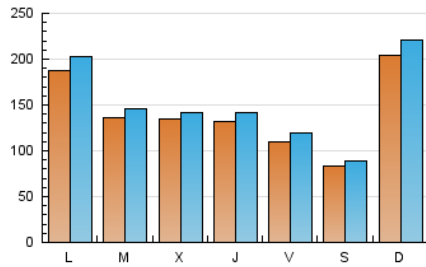

4. Gráficas (Nacional)

4.1 Por día de la semana (promedio)

N. únicos / Visitas (x 100)