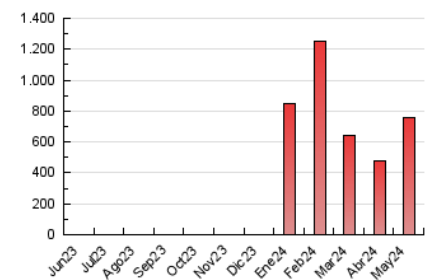

### 3. Por día del mes (Nacional e Internacional)

Día	N. únicos	Visitas	Páginas	Día	N. únicos	Visitas	Páginas	Día	N. únicos	Visitas	Páginas
1	19.558	20.197	27.798	11	15.233	16.133	25.186	21	8.461	9.267	15.209
2	13.222	14.232	20.632	12	40.283	45.657	66.402	22	21.877	21.807	31.700
3	9.748	11.043	17.104	13	36.808	41.686	61.628	23	24.837	25.816	37.299
4	7.035	7.480	11.384	14	21.749	23.092	34.773	24	11.343	12.400	19.612
5	9.831	10.315	15.620	15	11.757	12.920	20.729	25	4.660	5.001	8.641
6	14.801	16.023	27.178	16	8.268	9.358	15.737	26	4.726	4.980	9.066
7	20.594	21.920	36.099	17	6.941	7.750	13.245	27	4.816	5.335	10.346
8	11.693	12.705	22.527	18	8.519	9.475	13.335	28	6.890	7.675	14.671
9	18.398	19.327	29.728	19	30.125	31.508	39.503	29	6.208	6.844	13.709
10	23.147	24.676	36.240	20	23.315	23.410	32.359	30	5.578	6.256	12.030
								31	7.615	8.508	15.041

##### 4.1 Por día de la semana (promedio)

N. únicos / Visitas (x 100)

Páginas (x 100)

##### 4.2 Por franja horaria (promedio)

Visitas\_ (x 1000)

Páginas (x 1000)

##### 4.3 Por meses

N. únicos / Visitas (x 1000)

Páginas (x 1000)