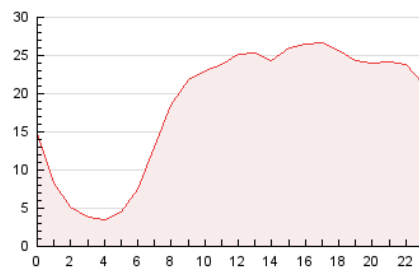

2. Secciones (Nacional e Internacional)

	PAGINAS	%
HOME	9.768	2.19 %
RESTO	435.477	97.81 %

3. Por día del mes (Nacional e Internacional)

Día	N. únicos	Visitas	Páginas	Día	N. únicos	Visitas	Páginas	Día	N. únicos	Visitas	Páginas
1	9.847	10.683	15.942	11	10.147	10.861	15.827	21	3.091	3.454	5.320
2	10.274	11.000	17.004	12	4.418	4.852	8.741	22	6.906	7.490	11.125
3	21.260	22.723	31.461	13	3.296	3.641	6.112	23	12.766	13.523	19.037
4	9.218	9.939	15.281	14	4.907	5.413	8.187	24	8.569	9.032	13.093
5	8.395	9.190	13.559	15	10.272	10.704	16.761	25	5.289	5.758	8.879
6	5.490	6.052	8.679	16	19.365	21.024	30.624	26	14.044	14.500	19.870
7	5.542	5.991	8.469	17	16.289	18.006	24.090	27	13.546	14.670	19.285
8	7.945	8.539	12.669	18	11.103	11.932	17.951	28	7.859	8.506	11.603
9	8.763	9.565	14.232	19	5.124	5.615	9.051	29	7.738	8.401	12.343
10	5.857	6.495	10.472	20	4.080	4.598	6.722	30	6.405	7.228	10.809
								31	14.693	15.089	22.047

4. Gráficas (Nacional e Internacional)

4.1 Por día de la semana (promedio)

N. únicos / Visitas (x 100)

Páginas (x 100)

4.2 Por franja horaria (promedio)

Visitas_ (x 1000)

Páginas (x 1000)

4.3 Por meses