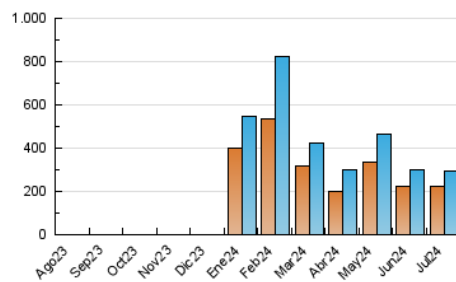

2. Secciones (Nacional)

	PAGINAS	%
HOME	9.615	2.26 %
RESTO	416.483	97.74 %

3. Por día del mes (Nacional)

Día	N. únicos	Visitas	Páginas	Día	N. únicos	Visitas	Páginas	Día	N. únicos	Visitas	Páginas
1	9.186	9.777	14.521	11	9.846	10.472	15.254	21	2.933	3.239	5.009
2	9.807	10.578	16.248	12	4.148	4.562	8.148	22	6.508	7.069	10.479
3	20.895	22.375	30.927	13	3.140	3.427	5.754	23	12.512	13.262	18.419
4	8.956	9.712	14.822	14	4.627	5.083	7.664	24	8.306	8.774	12.700
5	8.123	8.908	13.172	15	10.011	10.349	16.139	25	5.065	5.522	8.572
6	5.295	5.859	8.339	16	18.838	20.527	29.882	26	13.740	14.163	19.156
7	5.252	5.655	8.057	17	15.741	17.365	23.257	27	13.090	14.107	18.514
8	7.455	8.002	11.917	18	10.656	11.351	17.134	28	7.601	8.216	11.060
9	8.101	8.804	13.233	19	4.829	5.208	8.509	29	7.276	7.791	11.482
10	5.535	6.087	9.946	20	3.801	4.190	6.234	30	5.979	6.810	10.103
								31	14.342	14.809	21.447

4. Gráficas (Nacional)

4.1 Por día de la semana (promedio)

N. únicos / Visitas (x 100)

Páginas (x 100)

4.2 Por franja horaria (promedio)

Visitas_ (x 1000)

Páginas (x 1000)

4.3 Por meses

N. únicos / Visitas (x 1000)

Páginas (x 1000)

5. Observaciones

Este Medio Electrónico de Comunicación ha sido medido por la herramienta Google Analytics de Google (GA4)

6. Definiciones básicas (Para más información ver Normas Técnicas para el Control de los Medios Electrónicos de Comunicación)

Visita:

Una secuencia ininterrumpida de páginas servidas a un usuario válido. Si dicho usuario no realiza peticiones de páginas en un periodo de tiempo (30 min) la siguiente petición constituirá el inicio de una nueva visita.