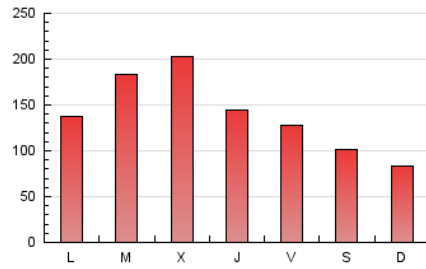

2. Secciones (Nacional e Internacional)

	PAGINAS	%
HOME	9.768	2.19 %
RESTO	435.477	97.81 %

3. Por día del mes (Nacional e Internacional)

Día	N. únicos	Visitas	Páginas	Día	N. únicos	Visitas	Páginas	Día	N. únicos	Visitas	Páginas
1	9.847	10.683	15.942	11	10.147	10.861	15.827	21	3.091	3.454	5.320
2	10.274	11.000	17.004	12	4.418	4.852	8.741	22	6.906	7.490	11.125
3	21.260	22.723	31.461	13	3.296	3.641	6.112	23	12.766	13.523	19.037
4	9.218	9.939	15.281	14	4.907	5.413	8.187	24	8.569	9.032	13.093
5	8.395	9.190	13.559	15	10.272	10.704	16.761	25	5.289	5.758	8.879
6	5.490	6.052	8.679	16	19.365	21.024	30.624	26	14.044	14.500	19.870
7	5.542	5.991	8.469	17	16.289	18.006	24.090	27	13.546	14.670	19.285
8	7.945	8.539	12.669	18	11.103	11.932	17.951	28	7.859	8.506	11.603
9	8.763	9.565	14.232	19	5.124	5.615	9.051	29	7.738	8.401	12.343
10	5.857	6.495	10.472	20	4.080	4.598	6.722	30	6.405	7.228	10.809
								31	14.693	15.089	22.047

4. Gráficas (Nacional e Internacional)

4.1 Por día de la semana (promedio)

N. únicos / Visitas (x 100)

Páginas (x 100)

4.2 Por franja horaria (promedio)

Visitas_ (x 1000)

Páginas (x 1000)

4.3 Por meses