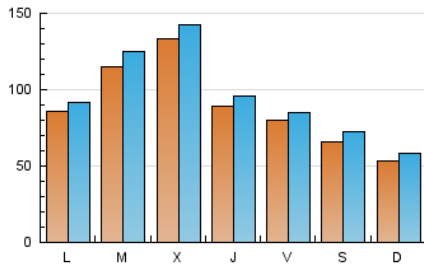

europa press
Catalunya

1. Cifras totales y promedios (Nacional e Internacional)

MES - AÑO	NAVEGADORES UNICOS	VISITAS	PAGINAS
Julio - 2024	233.093	304.474	445.245
PROMEDIO DIARIO	9.113	9.822	14.363
PROMEDIO LUNES-VIERNES	10.204	10.963	16.125
PROMEDIO SABADO-DOMINGO	5.976	6.541	9.297
PAGINAS / VISITAS	1,46		
DURACION MEDIA VISITAS	0:03:25		
TIEMPO INTERACCIÓN MEDIO	0:00:59		

2. Secciones (Nacional e Internacional)

	PAGINAS	%
HOME	9.768	2.19 %
RESTO	435.477	97.81 %

3. Por día del mes (Nacional e Internacional)

Día	N. únicos	Visitas	Páginas	Día	N. únicos	Visitas	Páginas	Día	N. únicos	Visitas	Páginas
1	9.847	10.683	15.942	11	10.147	10.861	15.827	21	3.091	3.454	5.320
2	10.274	11.000	17.004	12	4.418	4.852	8.741	22	6.906	7.490	11.125
3	21.260	22.723	31.461	13	3.296	3.641	6.112	23	12.766	13.523	19.037
4	9.218	9.939	15.281	14	4.907	5.413	8.187	24	8.569	9.032	13.093
5	8.395	9.190	13.559	15	10.272	10.704	16.761	25	5.289	5.758	8.879
6	5.490	6.052	8.679	16	19.365	21.024	30.624	26	14.044	14.500	19.870
7	5.542	5.991	8.469	17	16.289	18.006	24.090	27	13.546	14.670	19.285
8	7.945	8.539	12.669	18	11.103	11.932	17.951	28	7.859	8.506	11.603
9	8.763	9.565	14.232	19	5.124	5.615	9.051	29	7.738	8.401	12.343
10	5.857	6.495	10.472	20	4.080	4.598	6.722	30	6.405	7.228	10.809
								31	14.693	15.089	22.047

4. Gráficas (Nacional e Internacional)

4.1 Por día de la semana (promedio)

N. únicos / Visitas (x 100)

Páginas (x 100)

4.2 Por franja horaria (promedio)

Visitas_ (x 1000)

Páginas (x 1000)

4.3 Por meses