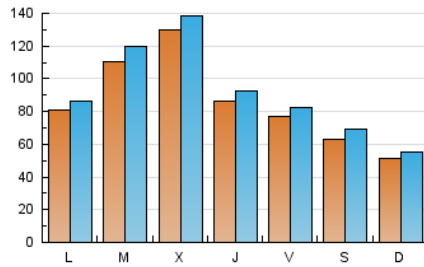

europa **press**
Catalunya

1. Cifras totales y promedios (Nacional)

MES - AÑO	NAVEGADORES UNICOS	VISITAS	PAGINAS
Julio - 2024	224.984	292.053	426.098
PROMEDIO DIARIO	8.761	9.421	13.745
PROMEDIO LUNES-VIERNES	9.820	10.534	15.455
PROMEDIO SABADO-DOMINGO	5.717	6.222	8.829
PAGINAS / VISITAS	1,46		
DURACION MEDIA VISITAS	0:03:21		
TIEMPO INTERACCIÓN MEDIO	0:00:59		

2. Secciones (Nacional)

	PAGINAS	%
HOME	9.615	2.26 %
RESTO	416.483	97.74 %

3. Por día del mes (Nacional)

Día	N. únicos	Visitas	Páginas	Día	N. únicos	Visitas	Páginas	Día	N. únicos	Visitas	Páginas
1	9.186	9.777	14.521	11	9.846	10.472	15.254	21	2.933	3.239	5.009
2	9.807	10.578	16.248	12	4.148	4.562	8.148	22	6.508	7.069	10.479
3	20.895	22.375	30.927	13	3.140	3.427	5.754	23	12.512	13.262	18.419
4	8.956	9.712	14.822	14	4.627	5.083	7.664	24	8.306	8.774	12.700
5	8.123	8.908	13.172	15	10.011	10.349	16.139	25	5.065	5.522	8.572
6	5.295	5.859	8.339	16	18.838	20.527	29.882	26	13.740	14.163	19.156
7	5.252	5.655	8.057	17	15.741	17.365	23.257	27	13.090	14.107	18.514
8	7.455	8.002	11.917	18	10.656	11.351	17.134	28	7.601	8.216	11.060
9	8.101	8.804	13.233	19	4.829	5.208	8.509	29	7.276	7.791	11.482
10	5.535	6.087	9.946	20	3.801	4.190	6.234	30	5.979	6.810	10.103
								31	14.342	14.809	21.447

4. Gráficas (Nacional)

4.1 Por día de la semana (promedio)

N. únicos / Visitas (x 100)

Páginas (x 100)

4.2 Por franja horaria (promedio)

Visitas_ (x 1000)

Páginas (x 1000)

4.3 Por meses