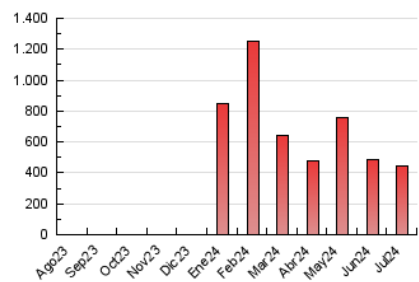

Páginas (x 1000)