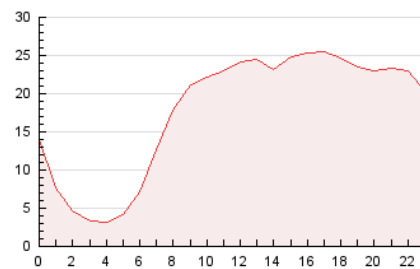

2. Secciones (Nacional)

	PAGINAS	%
HOME	9.615	2.26 %
RESTO	416.483	97.74 %

3. Por día del mes (Nacional)

Día	N. únicos	Visitas	Páginas	Día	N. únicos	Visitas	Páginas	Día	N. únicos	Visitas	Páginas
1	9.186	9.777	14.521	11	9.846	10.472	15.254	21	2.933	3.239	5.009
2	9.807	10.578	16.248	12	4.148	4.562	8.148	22	6.508	7.069	10.479
3	20.895	22.375	30.927	13	3.140	3.427	5.754	23	12.512	13.262	18.419
4	8.956	9.712	14.822	14	4.627	5.083	7.664	24	8.306	8.774	12.700
5	8.123	8.908	13.172	15	10.011	10.349	16.139	25	5.065	5.522	8.572
6	5.295	5.859	8.339	16	18.838	20.527	29.882	26	13.740	14.163	19.156
7	5.252	5.655	8.057	17	15.741	17.365	23.257	27	13.090	14.107	18.514
8	7.455	8.002	11.917	18	10.656	11.351	17.134	28	7.601	8.216	11.060
9	8.101	8.804	13.233	19	4.829	5.208	8.509	29	7.276	7.791	11.482
10	5.535	6.087	9.946	20	3.801	4.190	6.234	30	5.979	6.810	10.103
								31	14.342	14.809	21.447

4. Gráficas (Nacional)

4.1 Por día de la semana (promedio)

N. únicos / Visitas (x 100)

Páginas (x 100)

4.2 Por franja horaria (promedio)

Visitas_ (x 1000)

Páginas (x 1000)

4.3 Por meses