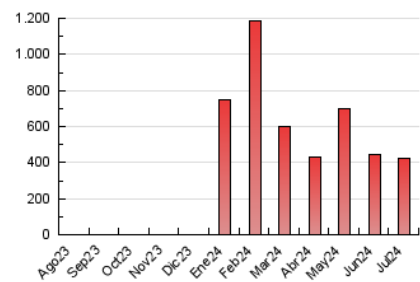

2. Secciones (Nacional)

	PAGINAS	%
HOME	9.615	2.26 %
RESTO	416.483	97.74 %

3. Por día del mes (Nacional)

Día	N. únicos	Visitas	Páginas	Día	N. únicos	Visitas	Páginas	Día	N. únicos	Visitas	Páginas
1	9.186	9.777	14.521	11	9.846	10.472	15.254	21	2.933	3.239	5.009
2	9.807	10.578	16.248	12	4.148	4.562	8.148	22	6.508	7.069	10.479
3	20.895	22.375	30.927	13	3.140	3.427	5.754	23	12.512	13.262	18.419
4	8.956	9.712	14.822	14	4.627	5.083	7.664	24	8.306	8.774	12.700
5	8.123	8.908	13.172	15	10.011	10.349	16.139	25	5.065	5.522	8.572
6	5.295	5.859	8.339	16	18.838	20.527	29.882	26	13.740	14.163	19.156
7	5.252	5.655	8.057	17	15.741	17.365	23.257	27	13.090	14.107	18.514
8	7.455	8.002	11.917	18	10.656	11.351	17.134	28	7.601	8.216	11.060
9	8.101	8.804	13.233	19	4.829	5.208	8.509	29	7.276	7.791	11.482
10	5.535	6.087	9.946	20	3.801	4.190	6.234	30	5.979	6.810	10.103
								31	14.342	14.809	21.447

4. Gráficas (Nacional)

4.1 Por día de la semana (promedio)

N. únicos / Visitas (x 100)

Páginas (x 100)

4.2 Por franja horaria (promedio)

Visitas_ (x 1000)

Páginas (x 1000)

4.3 Por meses

N. únicos / Visitas (x 1000)

Páginas (x 1000)

5. Observaciones

Este Medio Electrónico de Comunicación ha sido medido por la herramienta Google Analytics de Google (GA4)

6. Definiciones básicas (Para más información ver Normas Técnicas para el Control de los Medios Electrónicos de Comunicación)

Visita:

Una secuencia ininterrumpida de páginas servidas a un usuario válido. Si dicho usuario no realiza peticiones de páginas en un periodo de tiempo (30 min) la siguiente petición constituirá el inicio de una nueva visita.