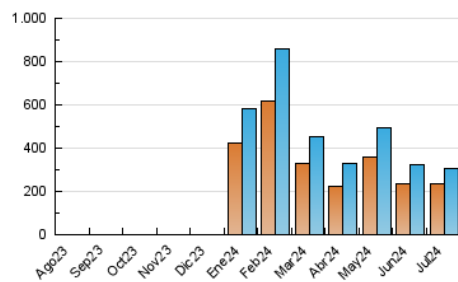

4.3 Por meses

N. únicos / Visitas (x 1000)