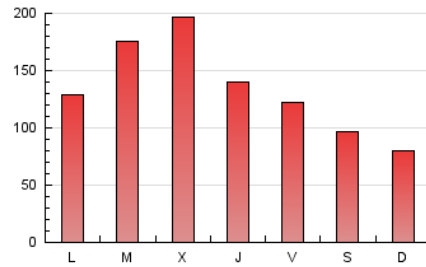

europa **press**
Catalunya

1. Cifras totales y promedios (Nacional)

MES - AÑO	NAVEGADORES UNICOS	VISITAS	PAGINAS
Julio - 2024	224.984	292.053	426.098
PROMEDIO DIARIO	8.761	9.421	13.745
PROMEDIO LUNES-VIERNES	9.820	10.534	15.455
PROMEDIO SABADO-DOMINGO	5.717	6.222	8.829
PAGINAS / VISITAS	1,46		
DURACION MEDIA VISITAS	0:03:21		
TIEMPO INTERACCIÓN MEDIO	0:00:59		

2. Secciones (Nacional)

	PAGINAS	%
HOME	9.615	2.26 %
RESTO	416.483	97.74 %

3. Por día del mes (Nacional)

Día	N. únicos	Visitas	Páginas	Día	N. únicos	Visitas	Páginas	Día	N. únicos	Visitas	Páginas
1	9.186	9.777	14.521	11	9.846	10.472	15.254	21	2.933	3.239	5.009
2	9.807	10.578	16.248	12	4.148	4.562	8.148	22	6.508	7.069	10.479
3	20.895	22.375	30.927	13	3.140	3.427	5.754	23	12.512	13.262	18.419
4	8.956	9.712	14.822	14	4.627	5.083	7.664	24	8.306	8.774	12.700
5	8.123	8.908	13.172	15	10.011	10.349	16.139	25	5.065	5.522	8.572
6	5.295	5.859	8.339	16	18.838	20.527	29.882	26	13.740	14.163	19.156
7	5.252	5.655	8.057	17	15.741	17.365	23.257	27	13.090	14.107	18.514
8	7.455	8.002	11.917	18	10.656	11.351	17.134	28	7.601	8.216	11.060
9	8.101	8.804	13.233	19	4.829	5.208	8.509	29	7.276	7.791	11.482
10	5.535	6.087	9.946	20	3.801	4.190	6.234	30	5.979	6.810	10.103
								31	14.342	14.809	21.447

4. Gráficas (Nacional)

4.1 Por día de la semana (promedio)

N. únicos / Visitas (x 100)

Páginas (x 100)

4.2 Por franja horaria (promedio)

Visitas_ (x 1000)

Páginas (x 1000)

4.3 Por meses