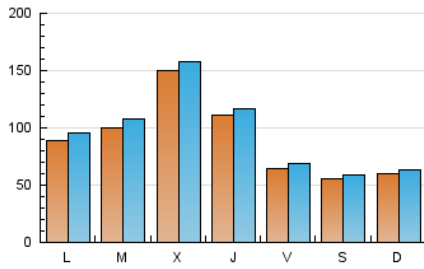

2. Secciones (Nacional e Internacional)

	PAGINAS	%
HOME	10.585	2.72 %
RESTO	379.141	97.28 %

3. Por día del mes (Nacional e Internacional)

Día	N. únicos	Visitas	Páginas	Día	N. únicos	Visitas	Páginas	Día	N. únicos	Visitas	Páginas
1	13.494	14.302	12.969	11	8.073	8.487	11.983	21	5.991	6.424	9.255
2	7.640	8.000	10.335	12	9.515	9.979	14.303	22	3.958	4.247	6.104
3	7.227	7.996	13.496	13	4.448	4.933	8.091	23	4.885	5.217	8.541
4	23.843	25.397	33.712	14	3.329	3.514	5.804	24	3.875	4.186	6.641
5	15.573	16.470	22.379	15	3.003	3.280	5.059	25	4.795	5.242	8.502
6	6.482	6.964	11.211	16	13.468	14.235	19.345	26	4.563	4.784	7.684
7	9.617	9.995	7.900	17	14.985	15.978	23.102	27	7.280	7.866	11.691
8	6.302	6.632	8.341	18	23.405	24.046	30.988	28	3.389	3.648	5.784
9	13.839	15.082	20.064	19	14.628	15.646	19.675	29	3.151	3.387	5.592
10	14.106	14.976	21.194	20	7.497	7.889	11.615	30	4.756	5.190	8.366

4. Gráficas (Nacional e Internacional)

4.1 Por día de la semana (promedio)

N. únicos / Visitas (x 100)

Páginas (x 100)

4.2 Por franja horaria (promedio)

Visitas_ (x 1000)

Páginas (x 1000)

4.3 Por meses