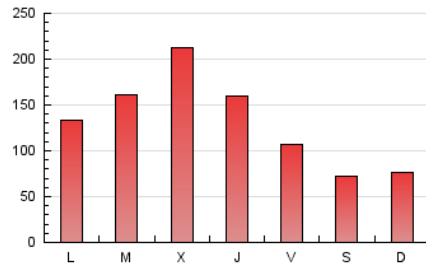

2. Secciones (Nacional e Internacional)

	PAGINAS	%
HOME	10.585	2.72 %
RESTO	379.141	97.28 %

3. Por día del mes (Nacional e Internacional)

Día	N. únicos	Visitas	Páginas	Día	N. únicos	Visitas	Páginas	Día	N. únicos	Visitas	Páginas
1	13.494	14.302	12.969	11	8.073	8.487	11.983	21	5.991	6.424	9.255
2	7.640	8.000	10.335	12	9.515	9.979	14.303	22	3.958	4.247	6.104
3	7.227	7.996	13.496	13	4.448	4.933	8.091	23	4.885	5.217	8.541
4	23.843	25.397	33.712	14	3.329	3.514	5.804	24	3.875	4.186	6.641
5	15.573	16.470	22.379	15	3.003	3.280	5.059	25	4.795	5.242	8.502
6	6.482	6.964	11.211	16	13.468	14.235	19.345	26	4.563	4.784	7.684
7	9.617	9.995	7.900	17	14.985	15.978	23.102	27	7.280	7.866	11.691
8	6.302	6.632	8.341	18	23.405	24.046	30.988	28	3.389	3.648	5.784
9	13.839	15.082	20.064	19	14.628	15.646	19.675	29	3.151	3.387	5.592
10	14.106	14.976	21.194	20	7.497	7.889	11.615	30	4.756	5.190	8.366

4. Gráficas (Nacional e Internacional)

4.1 Por día de la semana (promedio)

N. únicos / Visitas (x 100)

Páginas (x 100)

4.2 Por franja horaria (promedio)

Visitas_ (x 1000)

Páginas (x 1000)

4.3 Por meses