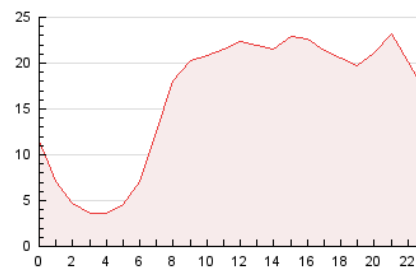

2. Secciones (Nacional e Internacional)

	PAGINAS	%
HOME	10.585	2.72 %
RESTO	379.141	97.28 %

3. Por día del mes (Nacional e Internacional)

Día	N. únicos	Visitas	Páginas	Día	N. únicos	Visitas	Páginas	Día	N. únicos	Visitas	Páginas
1	13.494	14.302	12.969	11	8.073	8.487	11.983	21	5.991	6.424	9.255
2	7.640	8.000	10.335	12	9.515	9.979	14.303	22	3.958	4.247	6.104
3	7.227	7.996	13.496	13	4.448	4.933	8.091	23	4.885	5.217	8.541
4	23.843	25.397	33.712	14	3.329	3.514	5.804	24	3.875	4.186	6.641
5	15.573	16.470	22.379	15	3.003	3.280	5.059	25	4.795	5.242	8.502
6	6.482	6.964	11.211	16	13.468	14.235	19.345	26	4.563	4.784	7.684
7	9.617	9.995	7.900	17	14.985	15.978	23.102	27	7.280	7.866	11.691
8	6.302	6.632	8.341	18	23.405	24.046	30.988	28	3.389	3.648	5.784
9	13.839	15.082	20.064	19	14.628	15.646	19.675	29	3.151	3.387	5.592
10	14.106	14.976	21.194	20	7.497	7.889	11.615	30	4.756	5.190	8.366

4. Gráficas (Nacional e Internacional)

4.1 Por día de la semana (promedio)

N. únicos / Visitas (x 100)

Páginas (x 100)

4.2 Por franja horaria (promedio)

Visitas_ (x 1000)

Páginas (x 1000)

4.3 Por meses