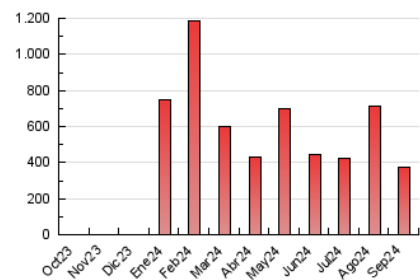

2. Secciones (Nacional)

	PAGINAS	%
HOME	10.208	2.75 %
RESTO	360.670	97.25 %

3. Por día del mes (Nacional)

Día	N. únicos	Visitas	Páginas	Día	N. únicos	Visitas	Páginas	Día	N. únicos	Visitas	Páginas
1	7.797	8.236	11.563	11	7.799	8.207	11.409	21	5.705	6.102	8.899
2	4.993	5.334	9.367	12	9.208	9.628	13.578	22	3.707	4.002	5.784
3	6.846	7.610	12.798	13	4.222	4.695	7.656	23	4.628	4.932	8.062
4	23.030	24.657	32.755	14	3.164	3.359	5.548	24	3.669	3.966	6.357
5	13.939	14.704	20.939	15	2.819	3.101	4.833	25	4.588	5.041	8.222
6	5.569	6.048	10.356	16	12.961	13.648	18.629	26	4.368	4.566	7.289
7	4.162	4.350	6.938	17	14.410	15.387	21.948	27	7.046	7.605	11.087
8	4.498	4.828	7.843	18	22.879	23.597	30.126	28	3.237	3.480	5.516
9	12.827	14.026	19.493	19	13.955	14.884	18.702	29	3.012	3.252	5.347
10	13.601	14.444	20.783	20	7.128	7.423	11.054	30	4.526	4.920	7.997

4. Gráficas (Nacional)

4.1 Por día de la semana (promedio)

N. únicos / Visitas (x 100)

Páginas (x 100)

4.2 Por franja horaria (promedio)

Visitas_ (x 1000)

Páginas (x 1000)

4.3 Por meses

N. únicos / Visitas (x 1000)

Páginas (x 1000)

5. Observaciones

Este Medio Electrónico de Comunicación ha sido medido por la herramienta Google Analytics de Google (GA4).

6. Definiciones básicas (Para más información ver Normas Técnicas para el Control de los Medios Electrónicos de Comunicación)

Visita:

Una secuencia ininterrumpida de páginas servidas a un usuario válido. Si dicho usuario no realiza peticiones de páginas en un periodo de tiempo (30 min) la siguiente petición constituirá el inicio de una nueva visita.