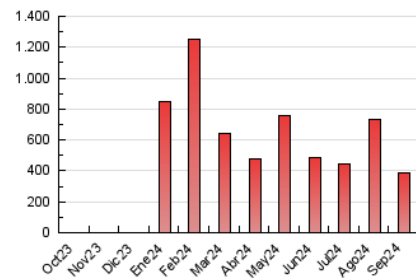

Páginas (x 1000)