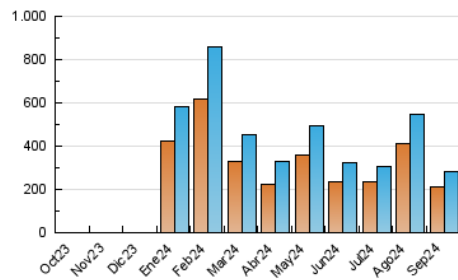

4.3 Por meses

N. únicos / Visitas (x 1000)