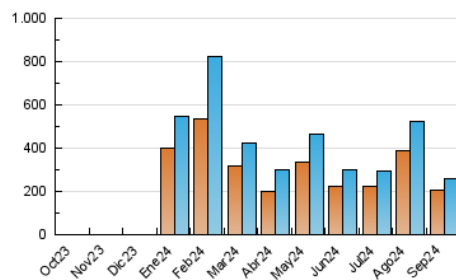

2. Secciones (Nacional)

	PAGINAS	%
HOME	10.208	2.75 %
RESTO	360.670	97.25 %

3. Por día del mes (Nacional)

Día	N. únicos	Visitas	Páginas	Día	N. únicos	Visitas	Páginas	Día	N. únicos	Visitas	Páginas
1	7.797	8.236	11.563	11	7.799	8.207	11.409	21	5.705	6.102	8.899
2	4.993	5.334	9.367	12	9.208	9.628	13.578	22	3.707	4.002	5.784
3	6.846	7.610	12.798	13	4.222	4.695	7.656	23	4.628	4.932	8.062
4	23.030	24.657	32.755	14	3.164	3.359	5.548	24	3.669	3.966	6.357
5	13.939	14.704	20.939	15	2.819	3.101	4.833	25	4.588	5.041	8.222
6	5.569	6.048	10.356	16	12.961	13.648	18.629	26	4.368	4.566	7.289
7	4.162	4.350	6.938	17	14.410	15.387	21.948	27	7.046	7.605	11.087
8	4.498	4.828	7.843	18	22.879	23.597	30.126	28	3.237	3.480	5.516
9	12.827	14.026	19.493	19	13.955	14.884	18.702	29	3.012	3.252	5.347
10	13.601	14.444	20.783	20	7.128	7.423	11.054	30	4.526	4.920	7.997

4. Gráficas (Nacional)

4.1 Por día de la semana (promedio)

N. únicos / Visitas (x 100)

Páginas (x 100)

4.2 Por franja horaria (promedio)

Visitas_ (x 1000)

Páginas (x 1000)

4.3 Por meses

N. únicos / Visitas (x 1000)

Páginas (x 1000)

5. Observaciones

Este Medio Electrónico de Comunicación ha sido medido por la herramienta Google Analytics de Google (GA4).

6. Definiciones básicas (Para más información ver Normas Técnicas para el Control de los Medios Electrónicos de Comunicación)

Visita:

Una secuencia ininterrumpida de páginas servidas a un usuario válido. Si dicho usuario no realiza peticiones de páginas en un periodo de tiempo (30 min) la siguiente petición constituirá el inicio de una nueva visita.