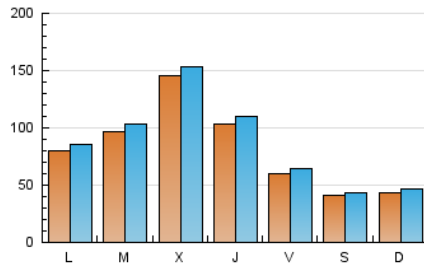

2. Secciones (Nacional)

	PAGINAS	%
HOME	10.208	2.75 %
RESTO	360.670	97.25 %

3. Por día del mes (Nacional)

Día	N. únicos	Visitas	Páginas	Día	N. únicos	Visitas	Páginas	Día	N. únicos	Visitas	Páginas
1	7.797	8.236	11.563	11	7.799	8.207	11.409	21	5.705	6.102	8.899
2	4.993	5.334	9.367	12	9.208	9.628	13.578	22	3.707	4.002	5.784
3	6.846	7.610	12.798	13	4.222	4.695	7.656	23	4.628	4.932	8.062
4	23.030	24.657	32.755	14	3.164	3.359	5.548	24	3.669	3.966	6.357
5	13.939	14.704	20.939	15	2.819	3.101	4.833	25	4.588	5.041	8.222
6	5.569	6.048	10.356	16	12.961	13.648	18.629	26	4.368	4.566	7.289
7	4.162	4.350	6.938	17	14.410	15.387	21.948	27	7.046	7.605	11.087
8	4.498	4.828	7.843	18	22.879	23.597	30.126	28	3.237	3.480	5.516
9	12.827	14.026	19.493	19	13.955	14.884	18.702	29	3.012	3.252	5.347
10	13.601	14.444	20.783	20	7.128	7.423	11.054	30	4.526	4.920	7.997

4. Gráficas (Nacional)

4.1 Por día de la semana (promedio)

N. únicos / Visitas (x 100)

Páginas (x 100)

4.2 Por franja horaria (promedio)

Visitas_ (x 1000)

Páginas (x 1000)

4.3 Por meses