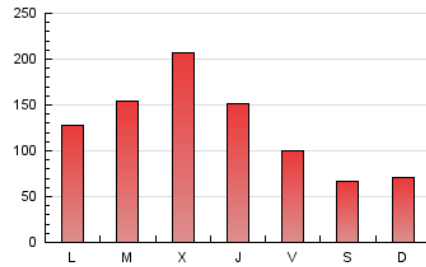

2. Secciones (Nacional)

	PAGINAS	%
HOME	10.208	2.75 %
RESTO	360.670	97.25 %

3. Por día del mes (Nacional)

Día	N. únicos	Visitas	Páginas	Día	N. únicos	Visitas	Páginas	Día	N. únicos	Visitas	Páginas
1	7.797	8.236	11.563	11	7.799	8.207	11.409	21	5.705	6.102	8.899
2	4.993	5.334	9.367	12	9.208	9.628	13.578	22	3.707	4.002	5.784
3	6.846	7.610	12.798	13	4.222	4.695	7.656	23	4.628	4.932	8.062
4	23.030	24.657	32.755	14	3.164	3.359	5.548	24	3.669	3.966	6.357
5	13.939	14.704	20.939	15	2.819	3.101	4.833	25	4.588	5.041	8.222
6	5.569	6.048	10.356	16	12.961	13.648	18.629	26	4.368	4.566	7.289
7	4.162	4.350	6.938	17	14.410	15.387	21.948	27	7.046	7.605	11.087
8	4.498	4.828	7.843	18	22.879	23.597	30.126	28	3.237	3.480	5.516
9	12.827	14.026	19.493	19	13.955	14.884	18.702	29	3.012	3.252	5.347
10	13.601	14.444	20.783	20	7.128	7.423	11.054	30	4.526	4.920	7.997

4. Gráficas (Nacional)

4.1 Por día de la semana (promedio)

N. únicos / Visitas (x 100)

Páginas (x 100)

4.2 Por franja horaria (promedio)

Visitas_ (x 1000)

Páginas (x 1000)

4.3 Por meses