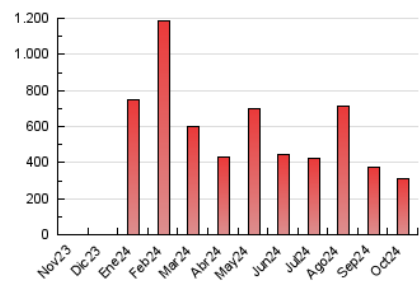

#### 3. Por día del mes (Nacional)

Día	N. únicos	Visitas	Páginas	Día	N. únicos	Visitas	Páginas	Día	N. únicos	Visitas	Páginas
1	4.737	4.977	8.497	11	4.601	4.859	7.969	21	4.529	4.843	8.842
2	7.822	8.207	10.469	12	5.433	6.030	8.104	22	5.386	5.846	9.107
3	17.464	18.045	21.441	13	3.838	4.080	5.882	23	9.528	10.192	14.003
4	5.087	5.494	9.267	14	17.079	17.721	22.931	24	8.065	8.569	12.548
5	3.567	3.924	6.035	15	8.090	8.778	13.036	25	4.341	4.742	7.478
6	7.803	8.200	11.033	16	6.545	7.268	11.356	26	3.829	4.195	5.640
7	5.900	6.432	10.366	17	5.727	6.164	9.886	27	3.802	4.198	6.357
8	4.471	4.819	8.273	18	4.098	4.502	7.628	28	4.649	5.004	8.929
9	7.159	7.828	11.680	19	2.528	2.777	4.293	29	3.618	4.058	7.692
10	4.555	5.054	8.515	20	3.491	3.879	5.932	30	10.985	12.011	17.534
								31	7.541	8.101	13.275

##### 4.1 Por día de la semana (promedio)

N. únicos / Visitas (x 100)

Páginas (x 100)

##### 4.2 Por franja horaria (promedio)

Visitas\_ (x 1000)

Páginas (x 1000)

##### 4.3 Por meses

N. únicos / Visitas (x 1000)

Páginas (x 1000)