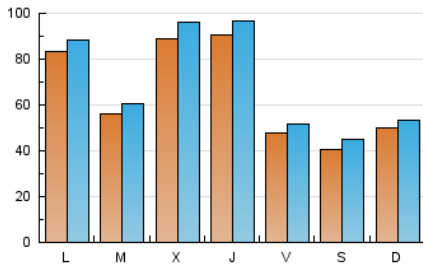

4. Gráficas (Nacional e Internacional)

4.1 Por día de la semana (promedio)

N. únicos / Visitas (x 100)