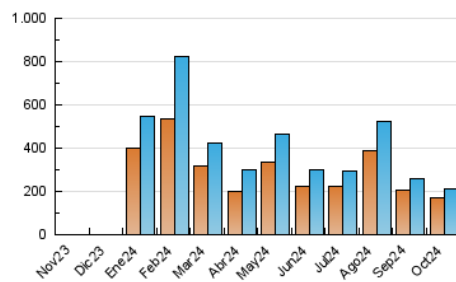

#### 3. Por día del mes (Nacional)

Día	N. únicos	Visitas	Páginas	Día	N. únicos	Visitas	Páginas	Día	N. únicos	Visitas	Páginas
1	4.737	4.977	8.497	11	4.601	4.859	7.969	21	4.529	4.843	8.842
2	7.822	8.207	10.469	12	5.433	6.030	8.104	22	5.386	5.846	9.107
3	17.464	18.045	21.441	13	3.838	4.080	5.882	23	9.528	10.192	14.003
4	5.087	5.494	9.267	14	17.079	17.721	22.931	24	8.065	8.569	12.548
5	3.567	3.924	6.035	15	8.090	8.778	13.036	25	4.341	4.742	7.478
6	7.803	8.200	11.033	16	6.545	7.268	11.356	26	3.829	4.195	5.640
7	5.900	6.432	10.366	17	5.727	6.164	9.886	27	3.802	4.198	6.357
8	4.471	4.819	8.273	18	4.098	4.502	7.628	28	4.649	5.004	8.929
9	7.159	7.828	11.680	19	2.528	2.777	4.293	29	3.618	4.058	7.692
10	4.555	5.054	8.515	20	3.491	3.879	5.932	30	10.985	12.011	17.534
								31	7.541	8.101	13.275

##### 4.1 Por día de la semana (promedio)

N. únicos / Visitas (x 100)

Páginas (x 100)

##### 4.2 Por franja horaria (promedio)

Visitas\_ (x 1000)

Páginas (x 1000)

##### 4.3 Por meses

N. únicos / Visitas (x 1000)

Páginas (x 1000)