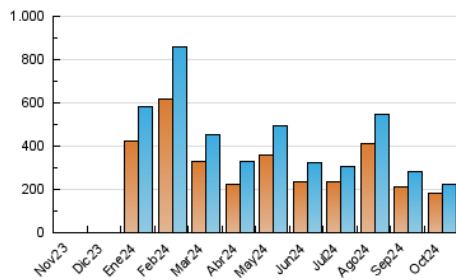

### 3. Por día del mes (Nacional e Internacional)

Día	N. únicos	Visitas	Páginas	Día	N. únicos	Visitas	Páginas	Día	N. únicos	Visitas	Páginas
1	4.971	5.225	9.027	11	4.834	5.119	8.410	21	4.794	5.133	9.304
2	8.072	8.479	10.914	12	5.700	6.296	8.586	22	5.694	6.191	9.561
3	17.811	18.376	21.903	13	4.024	4.248	6.150	23	10.225	10.944	14.941
4	5.330	5.745	9.782	14	17.447	18.077	23.537	24	8.857	9.531	13.763
5	3.760	4.110	6.454	15	8.563	9.237	13.853	25	4.699	5.116	8.232
6	8.040	8.460	11.370	16	7.046	7.818	12.084	26	4.162	4.526	6.126
7	6.121	6.677	10.875	17	5.985	6.427	10.318	27	4.168	4.642	6.970
8	4.684	5.102	8.666	18	4.314	4.739	7.953	28	5.076	5.418	9.675
9	7.422	8.118	12.217	19	2.706	2.984	4.567	29	4.029	4.474	8.321
10	4.790	5.260	8.930	20	3.669	4.091	6.226	30	11.544	12.623	18.318
								31	7.974	8.666	13.900

#### 4.1 Por día de la semana (promedio)

N. únicos / Visitas (x 100)

Páginas (x 100)

#### 4.2 Por franja horaria (promedio)

Visitas\_ (x 1000)

Páginas (x 1000)

#### 4.3 Por meses

N. únicos / Visitas (x 1000)

Páginas (x 1000)