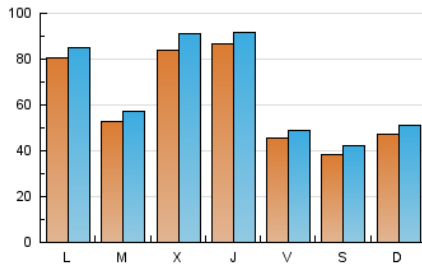

4. Gráficas (Nacional)

4.1 Por día de la semana (promedio)

N. únicos / Visitas (x 100)