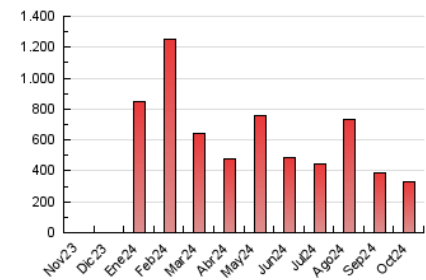

### 3. Por día del mes (Nacional e Internacional)

Día	N. únicos	Visitas	Páginas	Día	N. únicos	Visitas	Páginas	Día	N. únicos	Visitas	Páginas
1	4.971	5.225	9.027	11	4.834	5.119	8.410	21	4.794	5.133	9.304
2	8.072	8.479	10.914	12	5.700	6.296	8.586	22	5.694	6.191	9.561
3	17.811	18.376	21.903	13	4.024	4.248	6.150	23	10.225	10.944	14.941
4	5.330	5.745	9.782	14	17.447	18.077	23.537	24	8.857	9.531	13.763
5	3.760	4.110	6.454	15	8.563	9.237	13.853	25	4.699	5.116	8.232
6	8.040	8.460	11.370	16	7.046	7.818	12.084	26	4.162	4.526	6.126
7	6.121	6.677	10.875	17	5.985	6.427	10.318	27	4.168	4.642	6.970
8	4.684	5.102	8.666	18	4.314	4.739	7.953	28	5.076	5.418	9.675
9	7.422	8.118	12.217	19	2.706	2.984	4.567	29	4.029	4.474	8.321
10	4.790	5.260	8.930	20	3.669	4.091	6.226	30	11.544	12.623	18.318
								31	7.974	8.666	13.900

#### 4.1 Por día de la semana (promedio)

N. únicos / Visitas (x 100)

Páginas (x 100)

#### 4.2 Por franja horaria (promedio)

Visitas\_ (x 1000)

Páginas (x 1000)

#### 4.3 Por meses

N. únicos / Visitas (x 1000)

Páginas (x 1000)