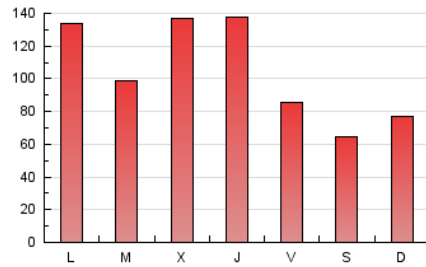

### 1. Cifras totales y promedios (Nacional e Internacional)

MES - AÑO	NAVEGADORES UNICOS	VISITAS	PAGINAS
Octubre - 2024	181.927	221.852	330.933
<b>PROMEDIO DIARIO</b>	<b>6.662</b>	<b>7.157</b>	<b>10.675</b>
<b>PROMEDIO LUNES-VIERNES</b>	7.404	7.935	11.934
<b>PROMEDIO SABADO-DOMINGO</b>	4.529	4.920	7.056
<b>PAGINAS / VISITAS</b>	1,49		
<b>DURACION MEDIA VISITAS</b>	0:04:21		
<b>TIEMPO INTERACCIÓN MEDIO</b>	0:00:44		

### 3. Por día del mes (Nacional e Internacional)

Día	N. únicos	Visitas	Páginas	Día	N. únicos	Visitas	Páginas	Día	N. únicos	Visitas	Páginas
1	4.971	5.225	9.027	11	4.834	5.119	8.410	21	4.794	5.133	9.304
2	8.072	8.479	10.914	12	5.700	6.296	8.586	22	5.694	6.191	9.561
3	17.811	18.376	21.903	13	4.024	4.248	6.150	23	10.225	10.944	14.941
4	5.330	5.745	9.782	14	17.447	18.077	23.537	24	8.857	9.531	13.763
5	3.760	4.110	6.454	15	8.563	9.237	13.853	25	4.699	5.116	8.232
6	8.040	8.460	11.370	16	7.046	7.818	12.084	26	4.162	4.526	6.126
7	6.121	6.677	10.875	17	5.985	6.427	10.318	27	4.168	4.642	6.970
8	4.684	5.102	8.666	18	4.314	4.739	7.953	28	5.076	5.418	9.675
9	7.422	8.118	12.217	19	2.706	2.984	4.567	29	4.029	4.474	8.321
10	4.790	5.260	8.930	20	3.669	4.091	6.226	30	11.544	12.623	18.318
								31	7.974	8.666	13.900

### 4. Gráficas (Nacional e Internacional)

#### 4.1 Por día de la semana (promedio)

N. únicos / Visitas (x 100)

Páginas (x 100)