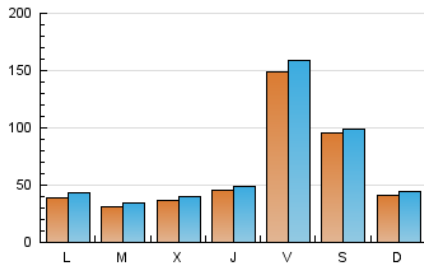

2. Secciones (Nacional)

	PAGINAS	%
HOME	8.390	3.00 %
RESTO	271.297	97.00 %

3. Por día del mes (Nacional)

Día	N. únicos	Visitas	Páginas	Día	N. únicos	Visitas	Páginas	Día	N. únicos	Visitas	Páginas
1	3.290	3.662	5.354	11	4.878	5.379	8.451	21	2.257	2.467	4.034
2	3.942	4.482	7.615	12	3.769	4.003	6.883	22	7.137	7.811	11.084
3	3.655	4.111	7.344	13	6.913	7.456	10.295	23	3.853	4.208	6.898
4	3.189	3.550	7.254	14	8.567	9.366	12.240	24	2.316	2.515	4.238
5	9.227	9.844	13.889	15	3.638	4.074	5.842	25	1.390	1.542	2.792
6	47.972	50.658	55.279	16	4.553	5.026	7.899	26	1.750	1.865	3.338
7	25.306	25.631	28.979	17	3.634	4.023	7.410	27	1.941	2.107	3.942
8	4.116	4.307	6.122	18	4.995	5.408	8.994	28	2.118	2.294	3.848
9	3.991	4.498	7.674	19	3.682	4.019	7.070	29	2.113	2.272	3.707
10	4.121	4.541	7.690	20	2.830	3.153	5.690	30	3.068	3.277	4.962
								31	1.625	1.760	2.870

4. Gráficas (Nacional)

4.1 Por día de la semana (promedio)

N. únicos / Visitas (x 100)

Páginas (x 100)

4.2 Por franja horaria (promedio)

Visitas_ (x 1000)

Páginas (x 1000)

4.3 Por meses