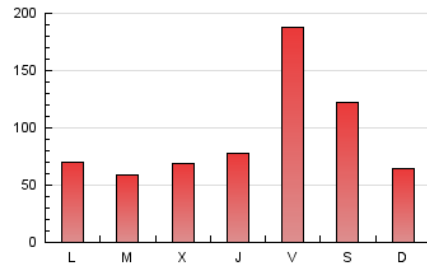

2. Secciones (Nacional)

	PAGINAS	%
HOME	8.390	3.00 %
RESTO	271.297	97.00 %

3. Por día del mes (Nacional)

Día	N. únicos	Visitas	Páginas	Día	N. únicos	Visitas	Páginas	Día	N. únicos	Visitas	Páginas
1	3.290	3.662	5.354	11	4.878	5.379	8.451	21	2.257	2.467	4.034
2	3.942	4.482	7.615	12	3.769	4.003	6.883	22	7.137	7.811	11.084
3	3.655	4.111	7.344	13	6.913	7.456	10.295	23	3.853	4.208	6.898
4	3.189	3.550	7.254	14	8.567	9.366	12.240	24	2.316	2.515	4.238
5	9.227	9.844	13.889	15	3.638	4.074	5.842	25	1.390	1.542	2.792
6	47.972	50.658	55.279	16	4.553	5.026	7.899	26	1.750	1.865	3.338
7	25.306	25.631	28.979	17	3.634	4.023	7.410	27	1.941	2.107	3.942
8	4.116	4.307	6.122	18	4.995	5.408	8.994	28	2.118	2.294	3.848
9	3.991	4.498	7.674	19	3.682	4.019	7.070	29	2.113	2.272	3.707
10	4.121	4.541	7.690	20	2.830	3.153	5.690	30	3.068	3.277	4.962
								31	1.625	1.760	2.870

4. Gráficas (Nacional)

4.1 Por día de la semana (promedio)

N. únicos / Visitas (x 100)

Páginas (x 100)

4.2 Por franja horaria (promedio)

Visitas_ (x 1000)

Páginas (x 1000)

4.3 Por meses