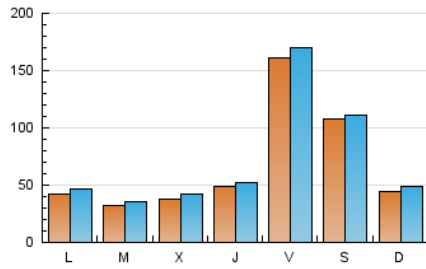

2. Secciones (Nacional e Internacional)

	PAGINAS	%
HOME	8.477	2.81 %
RESTO	292.802	97.19 %

3. Por día del mes (Nacional e Internacional)

Día	N. únicos	Visitas	Páginas	Día	N. únicos	Visitas	Páginas	Día	N. únicos	Visitas	Páginas
1	3.556	3.958	5.825	11	5.111	5.670	8.926	21	2.378	2.600	4.215
2	4.231	4.819	8.276	12	3.963	4.243	7.321	22	7.292	7.991	11.339
3	3.877	4.349	7.722	13	7.260	7.758	10.741	23	4.039	4.419	7.244
4	3.412	3.793	7.679	14	9.283	10.147	13.152	24	2.493	2.715	4.538
5	9.749	10.341	14.571	15	3.929	4.342	6.304	25	1.513	1.677	2.954
6	52.274	54.719	59.971	16	4.844	5.335	8.358	26	1.859	1.985	3.499
7	29.142	29.441	33.422	17	3.868	4.277	7.778	27	2.057	2.233	4.113
8	5.270	5.519	7.474	18	5.233	5.724	9.456	28	2.258	2.443	4.010
9	4.979	5.495	8.829	19	3.870	4.209	7.413	29	2.249	2.420	3.881
10	4.305	4.736	8.043	20	2.981	3.293	5.974	30	3.270	3.505	5.233
								31	1.739	1.879	3.018

4. Gráficas (Nacional e Internacional)

4.1 Por día de la semana (promedio)

N. únicos / Visitas (x 100)

Páginas (x 100)

4.2 Por franja horaria (promedio)

Visitas_ (x 1000)

Páginas (x 1000)

4.3 Por meses