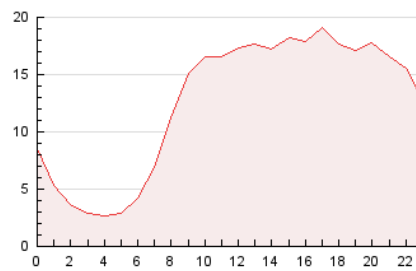

2. Secciones (Nacional e Internacional)

	PAGINAS	%
HOME	8.477	2.81 %
RESTO	292.802	97.19 %

3. Por día del mes (Nacional e Internacional)

Día	N. únicos	Visitas	Páginas	Día	N. únicos	Visitas	Páginas	Día	N. únicos	Visitas	Páginas
1	3.556	3.958	5.825	11	5.111	5.670	8.926	21	2.378	2.600	4.215
2	4.231	4.819	8.276	12	3.963	4.243	7.321	22	7.292	7.991	11.339
3	3.877	4.349	7.722	13	7.260	7.758	10.741	23	4.039	4.419	7.244
4	3.412	3.793	7.679	14	9.283	10.147	13.152	24	2.493	2.715	4.538
5	9.749	10.341	14.571	15	3.929	4.342	6.304	25	1.513	1.677	2.954
6	52.274	54.719	59.971	16	4.844	5.335	8.358	26	1.859	1.985	3.499
7	29.142	29.441	33.422	17	3.868	4.277	7.778	27	2.057	2.233	4.113
8	5.270	5.519	7.474	18	5.233	5.724	9.456	28	2.258	2.443	4.010
9	4.979	5.495	8.829	19	3.870	4.209	7.413	29	2.249	2.420	3.881
10	4.305	4.736	8.043	20	2.981	3.293	5.974	30	3.270	3.505	5.233
								31	1.739	1.879	3.018

4. Gráficas (Nacional e Internacional)

4.1 Por día de la semana (promedio)

N. únicos / Visitas (x 100)

Páginas (x 100)

4.2 Por franja horaria (promedio)

Visitas_ (x 1000)

Páginas (x 1000)

4.3 Por meses