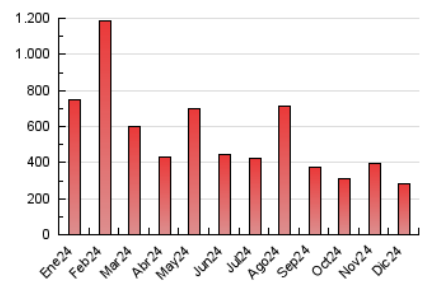

2. Secciones (Nacional)

	PAGINAS	%
HOME	8.390	3.00 %
RESTO	271.297	97.00 %

3. Por día del mes (Nacional)

Día	N. únicos	Visitas	Páginas	Día	N. únicos	Visitas	Páginas	Día	N. únicos	Visitas	Páginas
1	3.290	3.662	5.354	11	4.878	5.379	8.451	21	2.257	2.467	4.034
2	3.942	4.482	7.615	12	3.769	4.003	6.883	22	7.137	7.811	11.084
3	3.655	4.111	7.344	13	6.913	7.456	10.295	23	3.853	4.208	6.898
4	3.189	3.550	7.254	14	8.567	9.366	12.240	24	2.316	2.515	4.238
5	9.227	9.844	13.889	15	3.638	4.074	5.842	25	1.390	1.542	2.792
6	47.972	50.658	55.279	16	4.553	5.026	7.899	26	1.750	1.865	3.338
7	25.306	25.631	28.979	17	3.634	4.023	7.410	27	1.941	2.107	3.942
8	4.116	4.307	6.122	18	4.995	5.408	8.994	28	2.118	2.294	3.848
9	3.991	4.498	7.674	19	3.682	4.019	7.070	29	2.113	2.272	3.707
10	4.121	4.541	7.690	20	2.830	3.153	5.690	30	3.068	3.277	4.962
								31	1.625	1.760	2.870

4. Gráficas (Nacional)

4.1 Por día de la semana (promedio)

N. únicos / Visitas (x 100)

Páginas (x 100)

4.2 Por franja horaria (promedio)

Visitas_ (x 1000)

Páginas (x 1000)

4.3 Por meses

N. únicos / Visitas (x 1000)

Páginas (x 1000)

5. Observaciones

Este Medio Electrónico de Comunicación ha sido medido por la herramienta Google Analytics de Google (GA4).

6. Definiciones básicas (Para más información ver Normas Técnicas para el Control de los Medios Electrónicos de Comunicación)

Visita:

Una secuencia ininterrumpida de páginas servidas a un usuario válido. Si dicho usuario no realiza peticiones de páginas en un periodo de tiempo (30 min) la siguiente petición constituirá el inicio de una nueva visita.