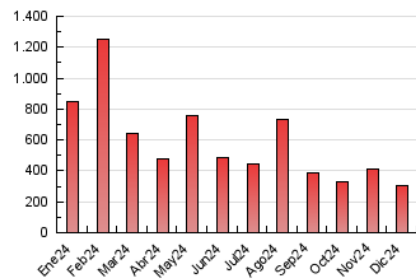

Páginas (x 1000)