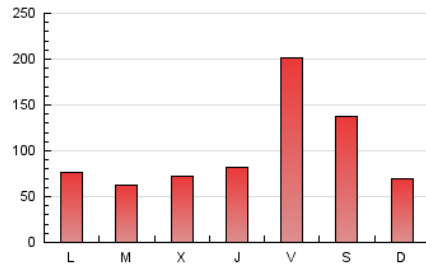

2. Secciones (Nacional e Internacional)

	PAGINAS	%
HOME	8.477	2.81 %
RESTO	292.802	97.19 %

3. Por día del mes (Nacional e Internacional)

Día	N. únicos	Visitas	Páginas	Día	N. únicos	Visitas	Páginas	Día	N. únicos	Visitas	Páginas
1	3.556	3.958	5.825	11	5.111	5.670	8.926	21	2.378	2.600	4.215
2	4.231	4.819	8.276	12	3.963	4.243	7.321	22	7.292	7.991	11.339
3	3.877	4.349	7.722	13	7.260	7.758	10.741	23	4.039	4.419	7.244
4	3.412	3.793	7.679	14	9.283	10.147	13.152	24	2.493	2.715	4.538
5	9.749	10.341	14.571	15	3.929	4.342	6.304	25	1.513	1.677	2.954
6	52.274	54.719	59.971	16	4.844	5.335	8.358	26	1.859	1.985	3.499
7	29.142	29.441	33.422	17	3.868	4.277	7.778	27	2.057	2.233	4.113
8	5.270	5.519	7.474	18	5.233	5.724	9.456	28	2.258	2.443	4.010
9	4.979	5.495	8.829	19	3.870	4.209	7.413	29	2.249	2.420	3.881
10	4.305	4.736	8.043	20	2.981	3.293	5.974	30	3.270	3.505	5.233
								31	1.739	1.879	3.018

4. Gráficas (Nacional e Internacional)

4.1 Por día de la semana (promedio)

N. únicos / Visitas (x 100)

Páginas (x 100)

4.2 Por franja horaria (promedio)

Visitas_ (x 1000)

Páginas (x 1000)

4.3 Por meses