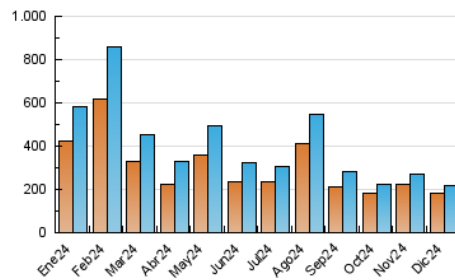

4.3 Por meses

N. únicos / Visitas (x 1000)