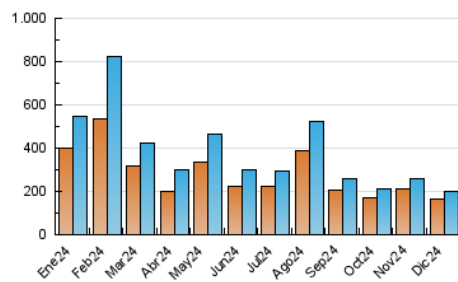

2. Secciones (Nacional)

	PAGINAS	%
HOME	8.390	3.00 %
RESTO	271.297	97.00 %

3. Por día del mes (Nacional)

Día	N. únicos	Visitas	Páginas	Día	N. únicos	Visitas	Páginas	Día	N. únicos	Visitas	Páginas
1	3.290	3.662	5.354	11	4.878	5.379	8.451	21	2.257	2.467	4.034
2	3.942	4.482	7.615	12	3.769	4.003	6.883	22	7.137	7.811	11.084
3	3.655	4.111	7.344	13	6.913	7.456	10.295	23	3.853	4.208	6.898
4	3.189	3.550	7.254	14	8.567	9.366	12.240	24	2.316	2.515	4.238
5	9.227	9.844	13.889	15	3.638	4.074	5.842	25	1.390	1.542	2.792
6	47.972	50.658	55.279	16	4.553	5.026	7.899	26	1.750	1.865	3.338
7	25.306	25.631	28.979	17	3.634	4.023	7.410	27	1.941	2.107	3.942
8	4.116	4.307	6.122	18	4.995	5.408	8.994	28	2.118	2.294	3.848
9	3.991	4.498	7.674	19	3.682	4.019	7.070	29	2.113	2.272	3.707
10	4.121	4.541	7.690	20	2.830	3.153	5.690	30	3.068	3.277	4.962
								31	1.625	1.760	2.870

4. Gráficas (Nacional)

4.1 Por día de la semana (promedio)

N. únicos / Visitas (x 100)

Páginas (x 100)

4.2 Por franja horaria (promedio)

Visitas_ (x 1000)

Páginas (x 1000)

4.3 Por meses

N. únicos / Visitas (x 1000)

Páginas (x 1000)

5. Observaciones

Este Medio Electrónico de Comunicación ha sido medido por la herramienta Google Analytics de Google (GA4).

6. Definiciones básicas (Para más información ver Normas Técnicas para el Control de los Medios Electrónicos de Comunicación)

Visita:

Una secuencia ininterrumpida de páginas servidas a un usuario válido. Si dicho usuario no realiza peticiones de páginas en un periodo de tiempo (30 min) la siguiente petición constituirá el inicio de una nueva visita.