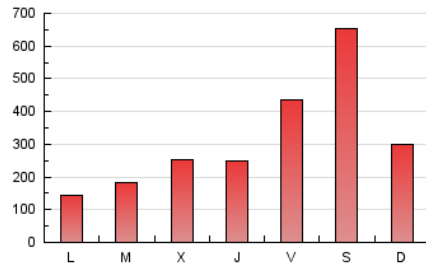

1. Cifras totales y promedios (Nacional e Internacional)

MES - AÑO	NAVEGADORES UNICOS	VISITAS	PAGINAS
Febrero - 2024	487.355	708.223	911.944
PROMEDIO DIARIO	22.945	24.421	31.446
PROMEDIO LUNES-VIERNES	17.887	19.212	25.319
PROMEDIO SABADO-DOMINGO	36.223	38.098	47.529
PAGINAS / VISITAS	1,29		
DURACION MEDIA VISITAS	0:01:52		
TIEMPO INTERACCIÓN MEDIO	0:00:53		

2. Secciones (Nacional e Internacional)

	PAGINAS	%
HOME	10.522	1.15 %
RESTO	901.422	98.85 %

3. Por día del mes (Nacional e Internacional)

Día	N. únicos	Visitas	Páginas	Día	N. únicos	Visitas	Páginas	Día	N. únicos	Visitas	Páginas
1	38.159	41.226	52.589	11	31.114	32.249	40.494	21	13.713	14.928	19.834
2	73.619	80.267	102.337	12	12.220	12.821	17.025	22	10.035	10.780	14.542
3	88.569	94.748	119.339	13	5.941	6.402	9.137	23	6.706	7.237	9.568
4	46.650	48.664	60.260	14	7.148	7.530	11.107	24	6.033	6.563	8.235
5	15.935	16.519	24.580	15	6.508	6.857	9.965	25	2.615	2.819	3.762
6	22.550	24.647	33.310	16	5.671	6.117	8.857	26	2.848	3.092	4.730
7	40.982	42.817	53.026	17	30.830	30.582	40.127	27	6.935	7.666	10.205
8	24.552	25.760	34.627	18	11.385	11.996	14.637	28	12.081	12.960	17.623
9	39.923	43.281	53.566	19	7.608	8.289	11.484	29	7.787	8.390	12.418
10	72.588	77.160	93.381	20	14.699	15.856	21.179				

4. Gráficas (Nacional e Internacional)

4.1 Por día de la semana (promedio)

N. únicos / Visitas (x 100)

Páginas (x 100)

4.2 Por franja horaria (promedio)

Visitas_ (x 1000)

Páginas (x 1000)

4.3 Por meses