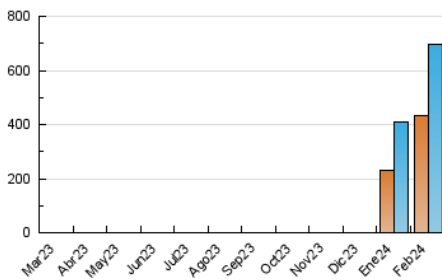

2. Secciones (Nacional)

	PAGINAS	%
HOME	7.033	0.79 %
RESTO	886.989	99.21 %

3. Por día del mes (Nacional)

Día	N. únicos	Visitas	Páginas	Día	N. únicos	Visitas	Páginas	Día	N. únicos	Visitas	Páginas
1	37.688	40.617	51.473	11	30.720	31.667	39.834	21	13.349	14.455	19.079
2	73.455	79.405	101.390	12	11.893	12.462	16.432	22	9.656	10.422	13.806
3	88.190	94.337	118.617	13	5.684	6.143	8.596	23	6.440	6.972	9.084
4	46.039	48.294	59.665	14	6.854	7.271	10.523	24	5.871	6.397	7.843
5	15.537	16.170	23.923	15	6.190	6.625	9.448	25	2.489	2.684	3.515
6	22.120	24.355	32.631	16	5.477	5.949	8.363	26	2.685	2.980	4.322
7	40.340	42.250	52.270	17	30.343	30.306	39.654	27	6.745	7.449	9.613
8	24.503	25.305	33.853	18	11.106	11.763	14.255	28	11.727	12.700	17.084
9	39.693	42.798	52.781	19	7.541	8.094	10.932	29	7.597	8.186	11.872
10	71.883	76.623	92.624	20	14.513	15.628	20.540				

4. Gráficas (Nacional)

4.1 Por día de la semana (promedio)

N. únicos / Visitas (x 100)

Páginas (x 100)

4.2 Por franja horaria (promedio)

Visitas_ (x 1000)

Páginas (x 1000)

4.3 Por meses

N. únicos / Visitas (x 1000)

Páginas (x 1000)

5. Observaciones

Este Medio Electrónico de Comunicación ha sido medido por la herramienta Google Analytics de Google (GA4)

6. Definiciones básicas (Para más información ver Normas Técnicas para el Control de los Medios Electrónicos de Comunicación)

Visita:

Una secuencia ininterrumpida de páginas servidas a un usuario válido. Si dicho usuario no realiza peticiones de páginas en un periodo de tiempo (30 min) la siguiente petición constituirá el inicio de una nueva visita.