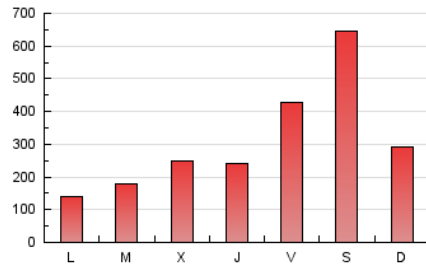

1. Cifras totales y promedios (Nacional)

MES - AÑO	NAVEGADORES UNICOS	VISITAS	PAGINAS
Febrero - 2024	431.450	698.307	894.022
PROMEDIO DIARIO	22.632	24.080	30.828
PROMEDIO LUNES-VIERNES	17.604	18.868	24.667
PROMEDIO SABADO-DOMINGO	35.830	37.759	47.001
PAGINAS / VISITAS	1,28		
DURACION MEDIA VISITAS	0:01:22		
TIEMPO INTERACCIÓN MEDIO	0:00:32		

2. Secciones (Nacional)

	PAGINAS	%
HOME	7.033	0.79 %
RESTO	886.989	99.21 %

3. Por día del mes (Nacional)

Día	N. únicos	Visitas	Páginas	Día	N. únicos	Visitas	Páginas	Día	N. únicos	Visitas	Páginas
1	37.688	40.617	51.473	11	30.720	31.667	39.834	21	13.349	14.455	19.079
2	73.455	79.405	101.390	12	11.893	12.462	16.432	22	9.656	10.422	13.806
3	88.190	94.337	118.617	13	5.684	6.143	8.596	23	6.440	6.972	9.084
4	46.039	48.294	59.665	14	6.854	7.271	10.523	24	5.871	6.397	7.843
5	15.537	16.170	23.923	15	6.190	6.625	9.448	25	2.489	2.684	3.515
6	22.120	24.355	32.631	16	5.477	5.949	8.363	26	2.685	2.980	4.322
7	40.340	42.250	52.270	17	30.343	30.306	39.654	27	6.745	7.449	9.613
8	24.503	25.305	33.853	18	11.106	11.763	14.255	28	11.727	12.700	17.084
9	39.693	42.798	52.781	19	7.541	8.094	10.932	29	7.597	8.186	11.872
10	71.883	76.623	92.624	20	14.513	15.628	20.540				

4. Gráficas (Nacional)

4.1 Por día de la semana (promedio)

N. únicos / Visitas (x 100)

Páginas (x 100)

4.2 Por franja horaria (promedio)

Visitas_ (x 1000)

Páginas (x 1000)

4.3 Por meses