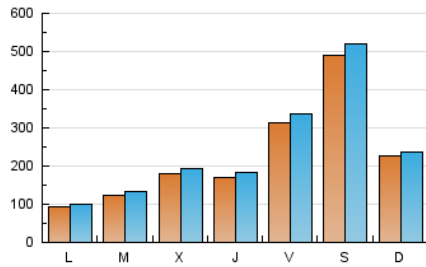

1. Cifras totales y promedios (Nacional)

MES - AÑO	NAVEGADORES UNICOS	VISITAS	PAGINAS
Febrero - 2024	431.450	698.307	894.022
PROMEDIO DIARIO	22.632	24.080	30.828
PROMEDIO LUNES-VIERNES	17.604	18.868	24.667
PROMEDIO SABADO-DOMINGO	35.830	37.759	47.001
PAGINAS / VISITAS	1,28		
DURACION MEDIA VISITAS	0:01:22		
TIEMPO INTERACCIÓN MEDIO	0:00:32		

2. Secciones (Nacional)

	PAGINAS	%
HOME	7.033	0.79 %
RESTO	886.989	99.21 %

3. Por día del mes (Nacional)

Día	N. únicos	Visitas	Páginas	Día	N. únicos	Visitas	Páginas	Día	N. únicos	Visitas	Páginas
1	37.688	40.617	51.473	11	30.720	31.667	39.834	21	13.349	14.455	19.079
2	73.455	79.405	101.390	12	11.893	12.462	16.432	22	9.656	10.422	13.806
3	88.190	94.337	118.617	13	5.684	6.143	8.596	23	6.440	6.972	9.084
4	46.039	48.294	59.665	14	6.854	7.271	10.523	24	5.871	6.397	7.843
5	15.537	16.170	23.923	15	6.190	6.625	9.448	25	2.489	2.684	3.515
6	22.120	24.355	32.631	16	5.477	5.949	8.363	26	2.685	2.980	4.322
7	40.340	42.250	52.270	17	30.343	30.306	39.654	27	6.745	7.449	9.613
8	24.503	25.305	33.853	18	11.106	11.763	14.255	28	11.727	12.700	17.084
9	39.693	42.798	52.781	19	7.541	8.094	10.932	29	7.597	8.186	11.872
10	71.883	76.623	92.624	20	14.513	15.628	20.540				

4. Gráficas (Nacional)

4.1 Por día de la semana (promedio)

N. únicos / Visitas (x 100)

Páginas (x 100)

4.2 Por franja horaria (promedio)

Visitas_ (x 1000)

Páginas (x 1000)

4.3 Por meses