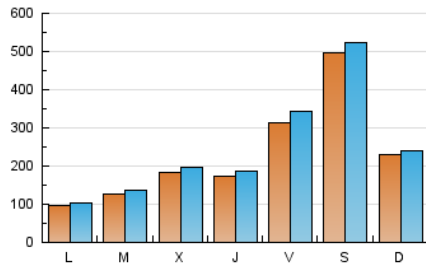

1. Cifras totales y promedios (Nacional e Internacional)

MES - AÑO	NAVEGADORES UNICOS	VISITAS	PAGINAS
Febrero - 2024	487.355	708.223	911.944
PROMEDIO DIARIO	22.945	24.421	31.446
PROMEDIO LUNES-VIERNES	17.887	19.212	25.319
PROMEDIO SABADO-DOMINGO	36.223	38.098	47.529
PAGINAS / VISITAS	1,29		
DURACION MEDIA VISITAS	0:01:52		
TIEMPO INTERACCIÓN MEDIO	0:00:53		

2. Secciones (Nacional e Internacional)

	PAGINAS	%
HOME	10.522	1.15 %
RESTO	901.422	98.85 %

3. Por día del mes (Nacional e Internacional)

Día	N. únicos	Visitas	Páginas	Día	N. únicos	Visitas	Páginas	Día	N. únicos	Visitas	Páginas
1	38.159	41.226	52.589	11	31.114	32.249	40.494	21	13.713	14.928	19.834
2	73.619	80.267	102.337	12	12.220	12.821	17.025	22	10.035	10.780	14.542
3	88.569	94.748	119.339	13	5.941	6.402	9.137	23	6.706	7.237	9.568
4	46.650	48.664	60.260	14	7.148	7.530	11.107	24	6.033	6.563	8.235
5	15.935	16.519	24.580	15	6.508	6.857	9.965	25	2.615	2.819	3.762
6	22.550	24.647	33.310	16	5.671	6.117	8.857	26	2.848	3.092	4.730
7	40.982	42.817	53.026	17	30.830	30.582	40.127	27	6.935	7.666	10.205
8	24.552	25.760	34.627	18	11.385	11.996	14.637	28	12.081	12.960	17.623
9	39.923	43.281	53.566	19	7.608	8.289	11.484	29	7.787	8.390	12.418
10	72.588	77.160	93.381	20	14.699	15.856	21.179				

4. Gráficas (Nacional e Internacional)

4.1 Por día de la semana (promedio)

N. únicos / Visitas (x 100)

Páginas (x 100)

4.2 Por franja horaria (promedio)

Visitas_ (x 1000)

Páginas (x 1000)

4.3 Por meses