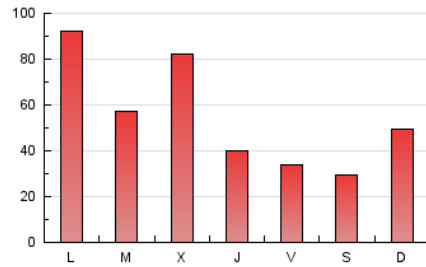

2. Secciones (Nacional e Internacional)

	PAGINAS	%
HOME	11.097	6.55 %
RESTO	158.267	93.45 %

3. Por día del mes (Nacional e Internacional)

Día	N. únicos	Visitas	Páginas	Día	N. únicos	Visitas	Páginas	Día	N. únicos	Visitas	Páginas
1	1.948	2.110	2.732	11	1.158	1.272	1.870	21	1.556	1.737	3.502
2	1.870	1.997	3.013	12	1.402	1.529	2.165	22	2.714	3.015	5.085
3	1.729	1.844	3.009	13	2.049	2.235	3.690	23	1.836	2.025	3.502
4	3.046	3.233	4.210	14	2.160	2.361	3.751	24	2.270	2.457	3.872
5	7.185	7.425	8.811	15	3.758	4.091	6.372	25	2.105	2.242	3.033
6	18.863	19.221	22.746	16	3.314	3.700	5.896	26	4.332	4.612	6.290
7	4.817	5.168	6.977	17	2.104	2.306	3.884	27	3.203	3.462	5.435
8	4.227	4.634	6.585	18	1.680	1.855	2.745	28	6.002	6.248	8.691
9	1.797	2.001	3.481	19	1.600	1.751	2.433	29	15.985	16.946	20.259
10	1.689	1.835	3.191	20	2.633	2.881	5.021	30	2.001	2.232	4.081
								31	1.521	1.681	3.032

4. Gráficas (Nacional e Internacional)

4.1 Por día de la semana (promedio)

N. únicos / Visitas (x 100)

Páginas (x 100)

4.2 Por franja horaria (promedio)

Visitas_ (x 1000)

Páginas (x 1000)

4.3 Por meses