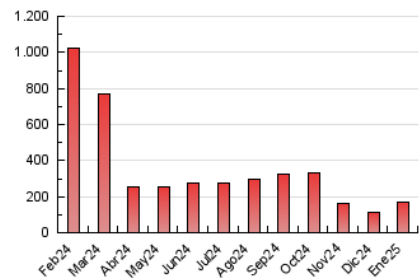

Páginas (x 1000)