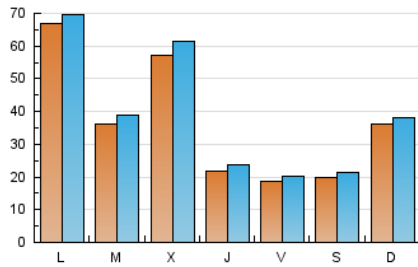

europa press

Galicia

1. Cifras totales y promedios (Nacional e Internacional)

MES - AÑO	NAVEGADORES UNICOS	VISITAS	PAGINAS
Enero - 2025	97.540	119.796	169.364
PROMEDIO DIARIO	3.631	3.874	5.463
PROMEDIO LUNES-VIERNES	3.915	4.182	5.992
PROMEDIO SABADO-DOMINGO	2.814	2.990	3.945
PAGINAS / VISITAS	1,41		
DURACION MEDIA VISITAS	0:03:06		
TIEMPO INTERACCIÓN MEDIO	0:00:54		

2. Secciones (Nacional e Internacional)

	PAGINAS	%
HOME	11.097	6.55 %
RESTO	158.267	93.45 %

3. Por día del mes (Nacional e Internacional)

Día	N. únicos	Visitas	Páginas	Día	N. únicos	Visitas	Páginas	Día	N. únicos	Visitas	Páginas
1	1.948	2.110	2.732	11	1.158	1.272	1.870	21	1.556	1.737	3.502
2	1.870	1.997	3.013	12	1.402	1.529	2.165	22	2.714	3.015	5.085
3	1.729	1.844	3.009	13	2.049	2.235	3.690	23	1.836	2.025	3.502
4	3.046	3.233	4.210	14	2.160	2.361	3.751	24	2.270	2.457	3.872
5	7.185	7.425	8.811	15	3.758	4.091	6.372	25	2.105	2.242	3.033
6	18.863	19.221	22.746	16	3.314	3.700	5.896	26	4.332	4.612	6.290
7	4.817	5.168	6.977	17	2.104	2.306	3.884	27	3.203	3.462	5.435
8	4.227	4.634	6.585	18	1.680	1.855	2.745	28	6.002	6.248	8.691
9	1.797	2.001	3.481	19	1.600	1.751	2.433	29	15.985	16.946	20.259
10	1.689	1.835	3.191	20	2.633	2.881	5.021	30	2.001	2.232	4.081
								31	1.521	1.681	3.032

4. Gráficas (Nacional e Internacional)

4.1 Por día de la semana (promedio)

N. únicos / Visitas (x 100)

Páginas (x 100)

4.2 Por franja horaria (promedio)

Visitas_ (x 1000)

Páginas (x 1000)

4.3 Por meses