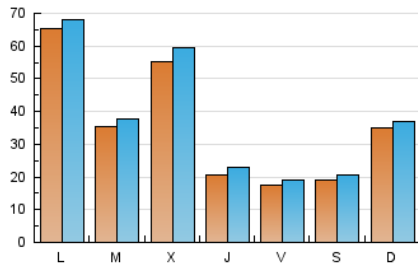

europa press

Galicia

1. Cifras totales y promedios (Nacional)

MES - AÑO	NAVEGADORES UNICOS	VISITAS	PAGINAS
Enero - 2025	94.237	115.725	163.608
PROMEDIO DIARIO	3.508	3.745	5.278
PROMEDIO LUNES-VIERNES	3.787	4.047	5.792
PROMEDIO SABADO-DOMINGO	2.707	2.877	3.799
PAGINAS / VISITAS	1,41		
DURACION MEDIA VISITAS	0:03:05		
TIEMPO INTERACCIÓN MEDIO	0:00:54		

2. Secciones (Nacional)

	PAGINAS	%
HOME	10.903	6.66 %
RESTO	152.705	93.34 %

3. Por día del mes (Nacional)

Día	N. únicos	Visitas	Páginas	Día	N. únicos	Visitas	Páginas	Día	N. únicos	Visitas	Páginas
1	1.861	2.015	2.605	11	1.106	1.215	1.758	21	1.491	1.665	3.390
2	1.795	1.922	2.885	12	1.325	1.445	2.033	22	2.562	2.853	4.783
3	1.625	1.735	2.878	13	1.951	2.135	3.538	23	1.749	1.934	3.364
4	2.926	3.120	4.051	14	2.085	2.282	3.663	24	2.196	2.376	3.768
5	7.079	7.292	8.683	15	3.594	3.898	6.168	25	2.022	2.150	2.925
6	18.616	18.975	22.371	16	3.185	3.563	5.712	26	4.132	4.414	6.041
7	4.652	4.987	6.758	17	1.975	2.166	3.694	27	3.058	3.286	5.183
8	3.890	4.281	6.090	18	1.560	1.730	2.610	28	5.876	6.119	8.500
9	1.681	1.874	3.298	19	1.503	1.647	2.294	29	15.798	16.795	20.040
10	1.593	1.730	2.939	20	2.525	2.757	4.799	30	1.910	2.134	3.937
								31	1.436	1.593	2.850

4. Gráficas (Nacional)

4.1 Por día de la semana (promedio)

N. únicos / Visitas (x 100)

Páginas (x 100)

4.2 Por franja horaria (promedio)

Visitas_ (x 1000)

Páginas (x 1000)

4.3 Por meses