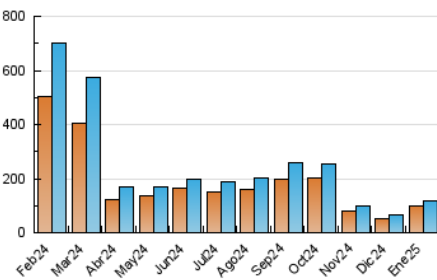

4.3 Por meses

N. únicos / Visitas (x 1000)