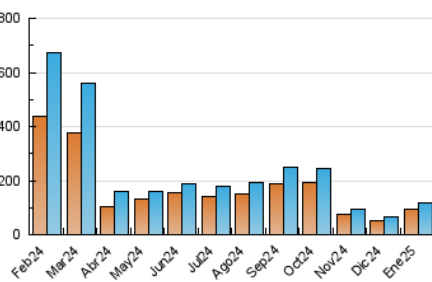

2. Secciones (Nacional)

	PAGINAS	%
HOME	10.903	6.66 %
RESTO	152.705	93.34 %

3. Por día del mes (Nacional)

Día	N. únicos	Visitas	Páginas	Día	N. únicos	Visitas	Páginas	Día	N. únicos	Visitas	Páginas
1	1.861	2.015	2.605	11	1.106	1.215	1.758	21	1.491	1.665	3.390
2	1.795	1.922	2.885	12	1.325	1.445	2.033	22	2.562	2.853	4.783
3	1.625	1.735	2.878	13	1.951	2.135	3.538	23	1.749	1.934	3.364
4	2.926	3.120	4.051	14	2.085	2.282	3.663	24	2.196	2.376	3.768
5	7.079	7.292	8.683	15	3.594	3.898	6.168	25	2.022	2.150	2.925
6	18.616	18.975	22.371	16	3.185	3.563	5.712	26	4.132	4.414	6.041
7	4.652	4.987	6.758	17	1.975	2.166	3.694	27	3.058	3.286	5.183
8	3.890	4.281	6.090	18	1.560	1.730	2.610	28	5.876	6.119	8.500
9	1.681	1.874	3.298	19	1.503	1.647	2.294	29	15.798	16.795	20.040
10	1.593	1.730	2.939	20	2.525	2.757	4.799	30	1.910	2.134	3.937
								31	1.436	1.593	2.850

4. Gráficas (Nacional)

4.1 Por día de la semana (promedio)

N. únicos / Visitas (x 100)

Páginas (x 100)

4.2 Por franja horaria (promedio)

Visitas_ (x 1000)

Páginas (x 1000)

4.3 Por meses

N. únicos / Visitas (x 1000)

Páginas (x 1000)

5. Observaciones

Este Medio Electrónico de Comunicación ha sido medido por la herramienta Google Analytics de Google (GA4).

6. Definiciones básicas (Para más información ver Normas Técnicas para el Control de los Medios Electrónicos de Comunicación)

Visita:

Una secuencia ininterrumpida de páginas servidas a un usuario válido. Si dicho usuario no realiza peticiones de páginas en un periodo de tiempo (30 min) la siguiente petición constituirá el inicio de una nueva visita.