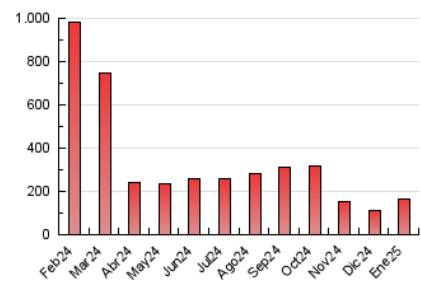

2. Secciones (Nacional)

	PAGINAS	%
HOME	10.903	6.66 %
RESTO	152.705	93.34 %

3. Por día del mes (Nacional)

Día	N. únicos	Visitas	Páginas	Día	N. únicos	Visitas	Páginas	Día	N. únicos	Visitas	Páginas
1	1.861	2.015	2.605	11	1.106	1.215	1.758	21	1.491	1.665	3.390
2	1.795	1.922	2.885	12	1.325	1.445	2.033	22	2.562	2.853	4.783
3	1.625	1.735	2.878	13	1.951	2.135	3.538	23	1.749	1.934	3.364
4	2.926	3.120	4.051	14	2.085	2.282	3.663	24	2.196	2.376	3.768
5	7.079	7.292	8.683	15	3.594	3.898	6.168	25	2.022	2.150	2.925
6	18.616	18.975	22.371	16	3.185	3.563	5.712	26	4.132	4.414	6.041
7	4.652	4.987	6.758	17	1.975	2.166	3.694	27	3.058	3.286	5.183
8	3.890	4.281	6.090	18	1.560	1.730	2.610	28	5.876	6.119	8.500
9	1.681	1.874	3.298	19	1.503	1.647	2.294	29	15.798	16.795	20.040
10	1.593	1.730	2.939	20	2.525	2.757	4.799	30	1.910	2.134	3.937
								31	1.436	1.593	2.850

4. Gráficas (Nacional)

4.1 Por día de la semana (promedio)

N. únicos / Visitas (x 100)

Páginas (x 100)

4.2 Por franja horaria (promedio)

Visitas_ (x 1000)

Páginas (x 1000)

4.3 Por meses

N. únicos / Visitas (x 1000)

Páginas (x 1000)

5. Observaciones

Este Medio Electrónico de Comunicación ha sido medido por la herramienta Google Analytics de Google (GA4).

6. Definiciones básicas (Para más información ver Normas Técnicas para el Control de los Medios Electrónicos de Comunicación)

Visita:

Una secuencia ininterrumpida de páginas servidas a un usuario válido. Si dicho usuario no realiza peticiones de páginas en un periodo de tiempo (30 min) la siguiente petición constituirá el inicio de una nueva visita.