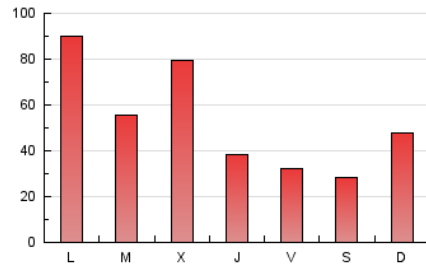

2. Secciones (Nacional)

	PAGINAS	%
HOME	10.903	6.66 %
RESTO	152.705	93.34 %

3. Por día del mes (Nacional)

Día	N. únicos	Visitas	Páginas	Día	N. únicos	Visitas	Páginas	Día	N. únicos	Visitas	Páginas
1	1.861	2.015	2.605	11	1.106	1.215	1.758	21	1.491	1.665	3.390
2	1.795	1.922	2.885	12	1.325	1.445	2.033	22	2.562	2.853	4.783
3	1.625	1.735	2.878	13	1.951	2.135	3.538	23	1.749	1.934	3.364
4	2.926	3.120	4.051	14	2.085	2.282	3.663	24	2.196	2.376	3.768
5	7.079	7.292	8.683	15	3.594	3.898	6.168	25	2.022	2.150	2.925
6	18.616	18.975	22.371	16	3.185	3.563	5.712	26	4.132	4.414	6.041
7	4.652	4.987	6.758	17	1.975	2.166	3.694	27	3.058	3.286	5.183
8	3.890	4.281	6.090	18	1.560	1.730	2.610	28	5.876	6.119	8.500
9	1.681	1.874	3.298	19	1.503	1.647	2.294	29	15.798	16.795	20.040
10	1.593	1.730	2.939	20	2.525	2.757	4.799	30	1.910	2.134	3.937
								31	1.436	1.593	2.850

4. Gráficas (Nacional)

4.1 Por día de la semana (promedio)

N. únicos / Visitas (x 100)

Páginas (x 100)

4.2 Por franja horaria (promedio)

Visitas_ (x 1000)

Páginas (x 1000)

4.3 Por meses