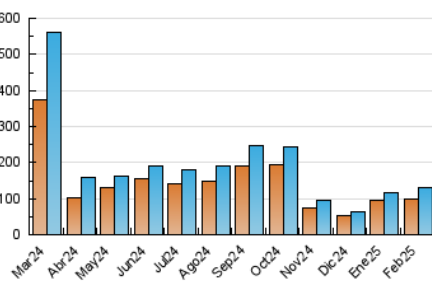

2. Secciones (Nacional)

	PAGINAS	%
HOME	9.450	5.42 %
RESTO	164.750	94.58 %

3. Por día del mes (Nacional)

Día	N. únicos	Visitas	Páginas	Día	N. únicos	Visitas	Páginas	Día	N. únicos	Visitas	Páginas
1	1.003	1.095	1.585	11	3.122	3.388	5.264	21	7.838	8.317	10.403
2	1.987	2.070	2.686	12	5.351	5.662	7.657	22	6.169	6.353	7.913
3	4.683	4.827	6.843	13	5.385	5.637	7.741	23	3.076	3.196	4.568
4	14.780	15.615	18.560	14	7.280	7.684	9.940	24	4.231	4.387	6.771
5	7.113	7.536	9.740	15	5.246	5.534	7.047	25	5.994	6.339	8.240
6	2.619	2.797	4.758	16	2.586	2.758	3.795	26	5.484	5.739	7.325
7	1.759	1.921	3.030	17	2.258	2.460	4.011	27	2.314	2.554	4.215
8	2.036	2.262	3.022	18	2.394	2.551	4.139	28	2.979	3.280	4.990
9	1.642	1.913	2.561	19	2.382	2.553	3.917				
10	2.268	2.476	4.454	20	6.664	7.110	9.025				

4. Gráficas (Nacional)

4.1 Por día de la semana (promedio)

N. únicos / Visitas (x 100)

Páginas (x 100)

4.2 Por franja horaria (promedio)

Visitas_ (x 1000)

Páginas (x 1000)

4.3 Por meses

N. únicos / Visitas (x 1000)

Páginas (x 1000)

5. Observaciones

Este Medio Electrónico de Comunicación ha sido medido por la herramienta Google Analytics de Google (GA4).

6. Definiciones básicas (Para más información ver Normas Técnicas para el Control de los Medios Electrónicos de Comunicación)

Visita:

Una secuencia ininterrumpida de páginas servidas a un usuario válido. Si dicho usuario no realiza peticiones de páginas en un periodo de tiempo (30 min) la siguiente petición constituirá el inicio de una nueva visita.