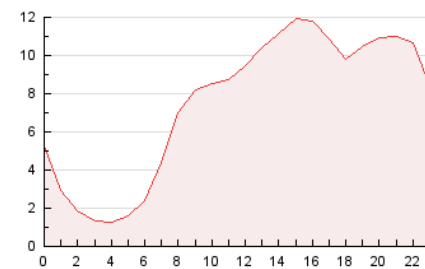

2. Secciones (Nacional e Internacional)

	PAGINAS	%
HOME	9.736	5.40 %
RESTO	170.576	94.60 %

3. Por día del mes (Nacional e Internacional)

Día	N. únicos	Visitas	Páginas	Día	N. únicos	Visitas	Páginas	Día	N. únicos	Visitas	Páginas
1	1.075	1.170	1.754	11	3.260	3.536	5.517	21	8.055	8.534	10.720
2	2.156	2.240	2.933	12	5.568	5.885	7.921	22	6.279	6.495	8.081
3	5.075	5.251	7.301	13	5.553	5.837	7.936	23	3.191	3.327	4.768
4	14.976	15.776	18.756	14	7.441	7.852	10.139	24	4.479	4.649	7.057
5	7.237	7.642	9.886	15	5.403	5.715	7.239	25	6.242	6.571	8.528
6	2.726	2.934	4.924	16	2.713	2.851	3.937	26	5.611	5.860	7.485
7	1.841	2.009	3.153	17	2.393	2.604	4.187	27	2.443	2.683	4.360
8	2.128	2.369	3.188	18	2.483	2.642	4.380	28	3.140	3.429	5.199
9	1.726	2.006	2.798	19	2.566	2.749	4.132				
10	2.368	2.584	4.717	20	6.883	7.299	9.316				

4. Gráficas (Nacional e Internacional)

4.1 Por día de la semana (promedio)

N. únicos / Visitas (x 100)

Páginas (x 100)

4.2 Por franja horaria (promedio)

Visitas_ (x 1000)

Páginas (x 1000)

4.3 Por meses