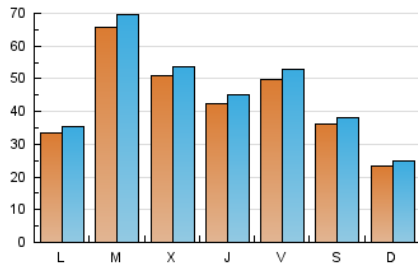

europa press

Galicia

1. Cifras totales y promedios (Nacional)

MES - AÑO	NAVEGADORES UNICOS	VISITAS	PAGINAS
Febrero - 2025	98.988	129.542	173.663
PROMEDIO DIARIO	4.309	4.572	6.221
PROMEDIO LUNES-VIERNES	4.845	5.142	7.051
PROMEDIO SABADO-DOMINGO	2.968	3.148	4.147
PAGINAS / VISITAS	1,36		
DURACION MEDIA VISITAS	0:02:51		
TIEMPO INTERACCIÓN MEDIO	0:01:03		

2. Secciones (Nacional)

	PAGINAS	%
HOME	9.450	5.42 %
RESTO	164.750	94.58 %

3. Por día del mes (Nacional)

Día	N. únicos	Visitas	Páginas	Día	N. únicos	Visitas	Páginas	Día	N. únicos	Visitas	Páginas
1	1.003	1.095	1.585	11	3.122	3.388	5.264	21	7.838	8.317	10.403
2	1.987	2.070	2.686	12	5.351	5.662	7.657	22	6.169	6.353	7.913
3	4.683	4.827	6.843	13	5.385	5.637	7.741	23	3.076	3.196	4.568
4	14.780	15.615	18.560	14	7.280	7.684	9.940	24	4.231	4.387	6.771
5	7.113	7.536	9.740	15	5.246	5.534	7.047	25	5.994	6.339	8.240
6	2.619	2.797	4.758	16	2.586	2.758	3.795	26	5.484	5.739	7.325
7	1.759	1.921	3.030	17	2.258	2.460	4.011	27	2.314	2.554	4.215
8	2.036	2.262	3.022	18	2.394	2.551	4.139	28	2.979	3.280	4.990
9	1.642	1.913	2.561	19	2.382	2.553	3.917				
10	2.268	2.476	4.454	20	6.664	7.110	9.025				

4. Gráficas (Nacional)

4.1 Por día de la semana (promedio)

N. únicos / Visitas (x 100)

Páginas (x 100)

4.2 Por franja horaria (promedio)

Visitas_ (x 1000)

Páginas (x 1000)

4.3 Por meses