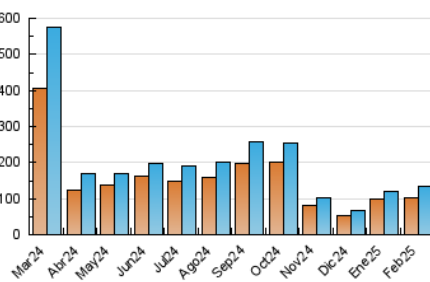

4.3 Por meses

N. únicos / Visitas (x 1000)