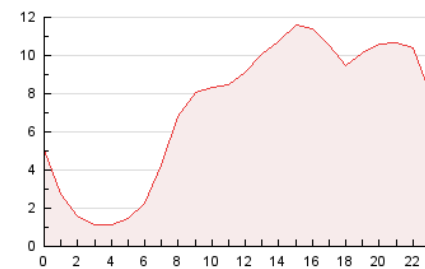

2. Secciones (Nacional)

	PAGINAS	%
HOME	9.450	5.42 %
RESTO	164.750	94.58 %

3. Por día del mes (Nacional)

Día	N. únicos	Visitas	Páginas	Día	N. únicos	Visitas	Páginas	Día	N. únicos	Visitas	Páginas
1	1.003	1.095	1.585	11	3.122	3.388	5.264	21	7.838	8.317	10.403
2	1.987	2.070	2.686	12	5.351	5.662	7.657	22	6.169	6.353	7.913
3	4.683	4.827	6.843	13	5.385	5.637	7.741	23	3.076	3.196	4.568
4	14.780	15.615	18.560	14	7.280	7.684	9.940	24	4.231	4.387	6.771
5	7.113	7.536	9.740	15	5.246	5.534	7.047	25	5.994	6.339	8.240
6	2.619	2.797	4.758	16	2.586	2.758	3.795	26	5.484	5.739	7.325
7	1.759	1.921	3.030	17	2.258	2.460	4.011	27	2.314	2.554	4.215
8	2.036	2.262	3.022	18	2.394	2.551	4.139	28	2.979	3.280	4.990
9	1.642	1.913	2.561	19	2.382	2.553	3.917				
10	2.268	2.476	4.454	20	6.664	7.110	9.025				

4. Gráficas (Nacional)

4.1 Por día de la semana (promedio)

N. únicos / Visitas (x 100)

Páginas (x 100)

4.2 Por franja horaria (promedio)

Visitas_ (x 1000)

Páginas (x 1000)

4.3 Por meses