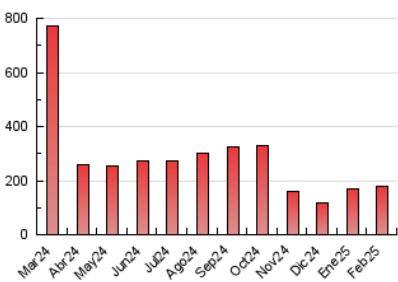

Páginas (x 1000)