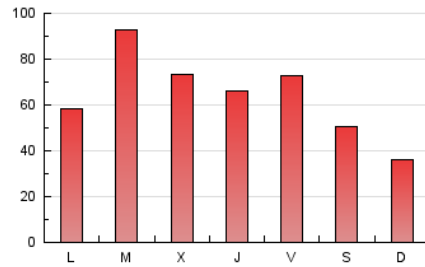

2. Secciones (Nacional e Internacional)

	PAGINAS	%
HOME	9.736	5.40 %
RESTO	170.576	94.60 %

3. Por día del mes (Nacional e Internacional)

Día	N. únicos	Visitas	Páginas	Día	N. únicos	Visitas	Páginas	Día	N. únicos	Visitas	Páginas
1	1.075	1.170	1.754	11	3.260	3.536	5.517	21	8.055	8.534	10.720
2	2.156	2.240	2.933	12	5.568	5.885	7.921	22	6.279	6.495	8.081
3	5.075	5.251	7.301	13	5.553	5.837	7.936	23	3.191	3.327	4.768
4	14.976	15.776	18.756	14	7.441	7.852	10.139	24	4.479	4.649	7.057
5	7.237	7.642	9.886	15	5.403	5.715	7.239	25	6.242	6.571	8.528
6	2.726	2.934	4.924	16	2.713	2.851	3.937	26	5.611	5.860	7.485
7	1.841	2.009	3.153	17	2.393	2.604	4.187	27	2.443	2.683	4.360
8	2.128	2.369	3.188	18	2.483	2.642	4.380	28	3.140	3.429	5.199
9	1.726	2.006	2.798	19	2.566	2.749	4.132				
10	2.368	2.584	4.717	20	6.883	7.299	9.316				

4. Gráficas (Nacional e Internacional)

4.1 Por día de la semana (promedio)

N. únicos / Visitas (x 100)

Páginas (x 100)

4.2 Por franja horaria (promedio)

Visitas_ (x 1000)

Páginas (x 1000)

4.3 Por meses