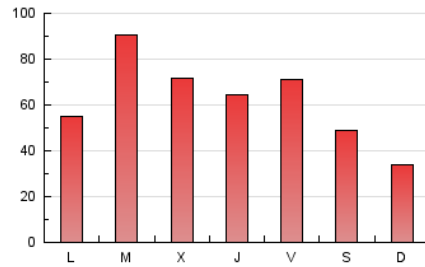

europa press

Galicia

1. Cifras totales y promedios (Nacional)

MES - AÑO	NAVEGADORES UNICOS	VISITAS	PAGINAS
Febrero - 2025	98.988	129.542	173.663
PROMEDIO DIARIO	4.309	4.572	6.221
PROMEDIO LUNES-VIERNES	4.845	5.142	7.051
PROMEDIO SABADO-DOMINGO	2.968	3.148	4.147
PAGINAS / VISITAS	1,36		
DURACION MEDIA VISITAS	0:02:51		
TIEMPO INTERACCIÓN MEDIO	0:01:03		

2. Secciones (Nacional)

	PAGINAS	%
HOME	9.450	5.42 %
RESTO	164.750	94.58 %

3. Por día del mes (Nacional)

Día	N. únicos	Visitas	Páginas	Día	N. únicos	Visitas	Páginas	Día	N. únicos	Visitas	Páginas
1	1.003	1.095	1.585	11	3.122	3.388	5.264	21	7.838	8.317	10.403
2	1.987	2.070	2.686	12	5.351	5.662	7.657	22	6.169	6.353	7.913
3	4.683	4.827	6.843	13	5.385	5.637	7.741	23	3.076	3.196	4.568
4	14.780	15.615	18.560	14	7.280	7.684	9.940	24	4.231	4.387	6.771
5	7.113	7.536	9.740	15	5.246	5.534	7.047	25	5.994	6.339	8.240
6	2.619	2.797	4.758	16	2.586	2.758	3.795	26	5.484	5.739	7.325
7	1.759	1.921	3.030	17	2.258	2.460	4.011	27	2.314	2.554	4.215
8	2.036	2.262	3.022	18	2.394	2.551	4.139	28	2.979	3.280	4.990
9	1.642	1.913	2.561	19	2.382	2.553	3.917				
10	2.268	2.476	4.454	20	6.664	7.110	9.025				

4. Gráficas (Nacional)

4.1 Por día de la semana (promedio)

N. únicos / Visitas (x 100)

Páginas (x 100)

4.2 Por franja horaria (promedio)

Visitas_ (x 1000)

Páginas (x 1000)

4.3 Por meses