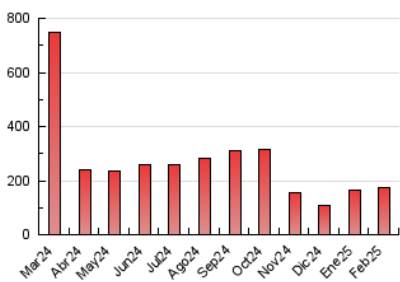

2. Secciones (Nacional)

	PAGINAS	%
HOME	9.450	5.42 %
RESTO	164.750	94.58 %

3. Por día del mes (Nacional)

Día	N. únicos	Visitas	Páginas	Día	N. únicos	Visitas	Páginas	Día	N. únicos	Visitas	Páginas
1	1.003	1.095	1.585	11	3.122	3.388	5.264	21	7.838	8.317	10.403
2	1.987	2.070	2.686	12	5.351	5.662	7.657	22	6.169	6.353	7.913
3	4.683	4.827	6.843	13	5.385	5.637	7.741	23	3.076	3.196	4.568
4	14.780	15.615	18.560	14	7.280	7.684	9.940	24	4.231	4.387	6.771
5	7.113	7.536	9.740	15	5.246	5.534	7.047	25	5.994	6.339	8.240
6	2.619	2.797	4.758	16	2.586	2.758	3.795	26	5.484	5.739	7.325
7	1.759	1.921	3.030	17	2.258	2.460	4.011	27	2.314	2.554	4.215
8	2.036	2.262	3.022	18	2.394	2.551	4.139	28	2.979	3.280	4.990
9	1.642	1.913	2.561	19	2.382	2.553	3.917				
10	2.268	2.476	4.454	20	6.664	7.110	9.025				

4. Gráficas (Nacional)

4.1 Por día de la semana (promedio)

N. únicos / Visitas (x 100)

Páginas (x 100)

4.2 Por franja horaria (promedio)

Visitas_ (x 1000)

Páginas (x 1000)

4.3 Por meses

N. únicos / Visitas (x 1000)

Páginas (x 1000)

5. Observaciones

Este Medio Electrónico de Comunicación ha sido medido por la herramienta Google Analytics de Google (GA4).

6. Definiciones básicas (Para más información ver Normas Técnicas para el Control de los Medios Electrónicos de Comunicación)

Visita:

Una secuencia ininterrumpida de páginas servidas a un usuario válido. Si dicho usuario no realiza peticiones de páginas en un periodo de tiempo (30 min) la siguiente petición constituirá el inicio de una nueva visita.