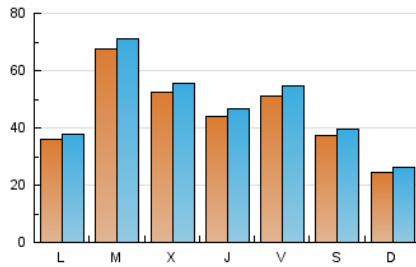

europa press

Galicia

1. Cifras totales y promedios (Nacional e Internacional)

MES - AÑO	NAVEGADORES UNICOS	VISITAS	PAGINAS
Febrero - 2025	103.136	133.470	179.746
PROMEDIO DIARIO	4.465	4.732	6.440
PROMEDIO LUNES-VIERNES	5.017	5.316	7.281
PROMEDIO SABADO-DOMINGO	3.084	3.272	4.337
PAGINAS / VISITAS	1,36		
DURACION MEDIA VISITAS	0:02:53		
TIEMPO INTERACCIÓN MEDIO	0:01:02		

2. Secciones (Nacional e Internacional)

	PAGINAS	%
HOME	9.736	5.40 %
RESTO	170.576	94.60 %

3. Por día del mes (Nacional e Internacional)

Día	N. únicos	Visitas	Páginas	Día	N. únicos	Visitas	Páginas	Día	N. únicos	Visitas	Páginas
1	1.075	1.170	1.754	11	3.260	3.536	5.517	21	8.055	8.534	10.720
2	2.156	2.240	2.933	12	5.568	5.885	7.921	22	6.279	6.495	8.081
3	5.075	5.251	7.301	13	5.553	5.837	7.936	23	3.191	3.327	4.768
4	14.976	15.776	18.756	14	7.441	7.852	10.139	24	4.479	4.649	7.057
5	7.237	7.642	9.886	15	5.403	5.715	7.239	25	6.242	6.571	8.528
6	2.726	2.934	4.924	16	2.713	2.851	3.937	26	5.611	5.860	7.485
7	1.841	2.009	3.153	17	2.393	2.604	4.187	27	2.443	2.683	4.360
8	2.128	2.369	3.188	18	2.483	2.642	4.380	28	3.140	3.429	5.199
9	1.726	2.006	2.798	19	2.566	2.749	4.132				
10	2.368	2.584	4.717	20	6.883	7.299	9.316				

4. Gráficas (Nacional e Internacional)

4.1 Por día de la semana (promedio)

N. únicos / Visitas (x 100)

Páginas (x 100)

4.2 Por franja horaria (promedio)

Visitas_ (x 1000)

Páginas (x 1000)

4.3 Por meses