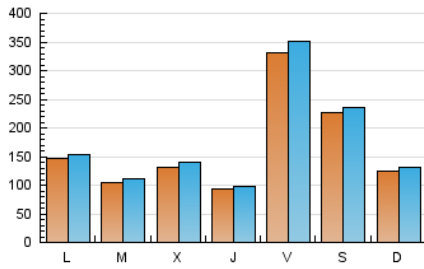

europa press

Galicia

1. Cifras totales y promedios (Nacional)

MES - AÑO	NAVEGADORES UNICOS	VISITAS	PAGINAS
Marzo - 2024	374.828	560.351	747.101
PROMEDIO DIARIO	17.102	18.076	24.100
PROMEDIO LUNES-VIERNES	16.889	17.950	24.188
PROMEDIO SABADO-DOMINGO	17.549	18.340	23.916
PAGINAS / VISITAS	1,33		
DURACION MEDIA VISITAS	0:01:46		
TIEMPO INTERACCIÓN MEDIO	0:00:41		

2. Secciones (Nacional)

	PAGINAS	%
HOME	6.739	0.90 %
RESTO	740.362	99.10 %

3. Por día del mes (Nacional)

Día	N. únicos	Visitas	Páginas	Día	N. únicos	Visitas	Páginas	Día	N. únicos	Visitas	Páginas
1	114.040	122.543	158.266	11	20.148	21.382	27.894	21	6.683	7.166	10.335
2	75.553	77.539	100.073	12	10.734	11.289	15.795	22	3.810	4.238	6.815
3	30.372	32.122	40.446	13	8.933	9.454	13.771	23	5.296	5.855	7.801
4	30.668	31.350	40.591	14	9.338	9.824	13.675	24	9.180	9.843	12.609
5	16.225	17.724	23.735	15	8.193	8.825	11.667	25	3.862	4.115	6.384
6	18.257	19.841	27.730	16	6.289	6.807	8.623	26	3.700	3.925	6.117
7	11.615	12.145	18.288	17	5.667	6.033	7.542	27	5.159	5.535	7.991
8	34.970	36.109	49.938	18	3.871	4.316	5.937	28	9.489	10.322	13.638
9	23.786	25.019	34.986	19	10.934	11.477	15.195	29	4.164	4.354	5.982
10	14.238	14.749	19.517	20	19.880	21.020	28.195	30	2.334	2.506	3.499
								31	2.770	2.924	4.066

4. Gráficas (Nacional)

4.1 Por día de la semana (promedio)

N. únicos / Visitas (x 100)

Páginas (x 100)

4.2 Por franja horaria (promedio)

Visitas_ (x 1000)

Páginas (x 1000)

4.3 Por meses