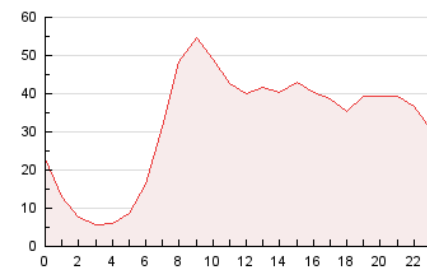

2. Secciones (Nacional e Internacional)

	PAGINAS	%
HOME	9.371	1.21 %
RESTO	762.035	98.79 %

3. Por día del mes (Nacional e Internacional)

Día	N. únicos	Visitas	Páginas	Día	N. únicos	Visitas	Páginas	Día	N. únicos	Visitas	Páginas
1	115.300	123.502	160.089	11	20.516	21.789	28.652	21	7.020	7.509	11.136
2	75.618	78.468	101.206	12	11.122	11.680	16.648	22	4.039	4.478	7.421
3	30.937	32.512	41.247	13	9.224	9.756	14.318	23	5.516	6.048	8.347
4	31.095	32.415	41.901	14	9.708	10.175	14.399	24	9.552	10.237	13.236
5	16.569	18.401	24.713	15	8.553	9.131	12.269	25	4.098	4.345	6.854
6	18.793	20.458	28.757	16	6.638	7.151	9.145	26	3.906	4.153	6.630
7	12.241	12.509	19.090	17	6.025	6.444	8.124	27	5.410	5.840	8.540
8	35.220	36.934	51.422	18	4.137	4.561	6.498	28	9.701	10.539	14.068
9	24.408	25.657	35.975	19	11.594	12.226	16.449	29	4.346	4.535	6.322
10	14.698	15.126	20.094	20	20.396	21.609	29.451	30	2.524	2.707	3.816
								31	3.029	3.249	4.589

4. Gráficas (Nacional e Internacional)

4.1 Por día de la semana (promedio)

N. únicos / Visitas (x 100)

Páginas (x 100)

4.2 Por franja horaria (promedio)

Visitas_ (x 1000)

Páginas (x 1000)

4.3 Por meses