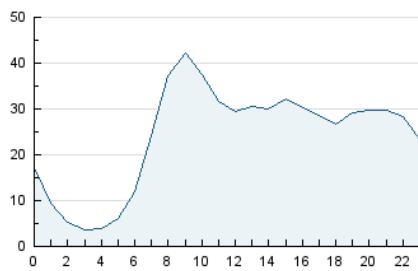

2. Secciones (Nacional)

	PAGINAS	%
HOME	6.739	0.90 %
RESTO	740.362	99.10 %

3. Por día del mes (Nacional)

Día	N. únicos	Visitas	Páginas	Día	N. únicos	Visitas	Páginas	Día	N. únicos	Visitas	Páginas
1	114.040	122.543	158.266	11	20.148	21.382	27.894	21	6.683	7.166	10.335
2	75.553	77.539	100.073	12	10.734	11.289	15.795	22	3.810	4.238	6.815
3	30.372	32.122	40.446	13	8.933	9.454	13.771	23	5.296	5.855	7.801
4	30.668	31.350	40.591	14	9.338	9.824	13.675	24	9.180	9.843	12.609
5	16.225	17.724	23.735	15	8.193	8.825	11.667	25	3.862	4.115	6.384
6	18.257	19.841	27.730	16	6.289	6.807	8.623	26	3.700	3.925	6.117
7	11.615	12.145	18.288	17	5.667	6.033	7.542	27	5.159	5.535	7.991
8	34.970	36.109	49.938	18	3.871	4.316	5.937	28	9.489	10.322	13.638
9	23.786	25.019	34.986	19	10.934	11.477	15.195	29	4.164	4.354	5.982
10	14.238	14.749	19.517	20	19.880	21.020	28.195	30	2.334	2.506	3.499
								31	2.770	2.924	4.066

4. Gráficas (Nacional)

4.1 Por día de la semana (promedio)

N. únicos / Visitas (x 100)

Páginas (x 100)

4.2 Por franja horaria (promedio)

Visitas_ (x 1000)

Páginas (x 1000)

4.3 Por meses