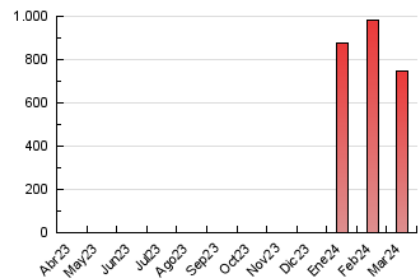

2. Secciones (Nacional)

	PAGINAS	%
HOME	6.739	0.90 %
RESTO	740.362	99.10 %

3. Por día del mes (Nacional)

Día	N. únicos	Visitas	Páginas	Día	N. únicos	Visitas	Páginas	Día	N. únicos	Visitas	Páginas
1	114.040	122.543	158.266	11	20.148	21.382	27.894	21	6.683	7.166	10.335
2	75.553	77.539	100.073	12	10.734	11.289	15.795	22	3.810	4.238	6.815
3	30.372	32.122	40.446	13	8.933	9.454	13.771	23	5.296	5.855	7.801
4	30.668	31.350	40.591	14	9.338	9.824	13.675	24	9.180	9.843	12.609
5	16.225	17.724	23.735	15	8.193	8.825	11.667	25	3.862	4.115	6.384
6	18.257	19.841	27.730	16	6.289	6.807	8.623	26	3.700	3.925	6.117
7	11.615	12.145	18.288	17	5.667	6.033	7.542	27	5.159	5.535	7.991
8	34.970	36.109	49.938	18	3.871	4.316	5.937	28	9.489	10.322	13.638
9	23.786	25.019	34.986	19	10.934	11.477	15.195	29	4.164	4.354	5.982
10	14.238	14.749	19.517	20	19.880	21.020	28.195	30	2.334	2.506	3.499
								31	2.770	2.924	4.066

4. Gráficas (Nacional)

4.1 Por día de la semana (promedio)

N. únicos / Visitas (x 100)

Páginas (x 100)

4.2 Por franja horaria (promedio)

Visitas_ (x 1000)

Páginas (x 1000)

4.3 Por meses

N. únicos / Visitas (x 1000)

Páginas (x 1000)

5. Observaciones

Este Medio Electrónico de Comunicación ha sido medido por la herramienta Google Analytics de Google (GA4)

6. Definiciones básicas (Para más información ver Normas Técnicas para el Control de los Medios Electrónicos de Comunicación)

Visita:

Una secuencia ininterrumpida de páginas servidas a un usuario válido. Si dicho usuario no realiza peticiones de páginas en un periodo de tiempo (30 min) la siguiente petición constituirá el inicio de una nueva visita.