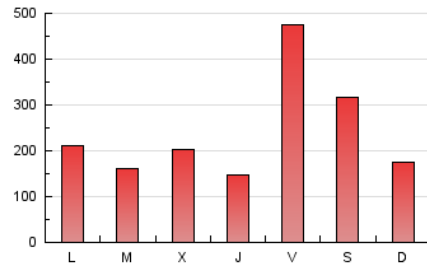

europa press

Galicia

1. Cifras totales y promedios (Nacional e Internacional)

MES - AÑO	NAVEGADORES UNICOS	VISITAS	PAGINAS
Marzo - 2024	405.962	574.144	771.406
PROMEDIO DIARIO	17.482	18.521	24.884
PROMEDIO LUNES-VIERNES	17.285	18.407	25.030
PROMEDIO SABADO-DOMINGO	17.895	18.760	24.578
PAGINAS / VISITAS	1,34		
DURACION MEDIA VISITAS	0:02:12		
TIEMPO INTERACCIÓN MEDIO	0:00:56		

2. Secciones (Nacional e Internacional)

	PAGINAS	%
HOME	9.371	1.21 %
RESTO	762.035	98.79 %

3. Por día del mes (Nacional e Internacional)

Día	N. únicos	Visitas	Páginas	Día	N. únicos	Visitas	Páginas	Día	N. únicos	Visitas	Páginas
1	115.300	123.502	160.089	11	20.516	21.789	28.652	21	7.020	7.509	11.136
2	75.618	78.468	101.206	12	11.122	11.680	16.648	22	4.039	4.478	7.421
3	30.937	32.512	41.247	13	9.224	9.756	14.318	23	5.516	6.048	8.347
4	31.095	32.415	41.901	14	9.708	10.175	14.399	24	9.552	10.237	13.236
5	16.569	18.401	24.713	15	8.553	9.131	12.269	25	4.098	4.345	6.854
6	18.793	20.458	28.757	16	6.638	7.151	9.145	26	3.906	4.153	6.630
7	12.241	12.509	19.090	17	6.025	6.444	8.124	27	5.410	5.840	8.540
8	35.220	36.934	51.422	18	4.137	4.561	6.498	28	9.701	10.539	14.068
9	24.408	25.657	35.975	19	11.594	12.226	16.449	29	4.346	4.535	6.322
10	14.698	15.126	20.094	20	20.396	21.609	29.451	30	2.524	2.707	3.816
								31	3.029	3.249	4.589

4. Gráficas (Nacional e Internacional)

4.1 Por día de la semana (promedio)

N. únicos / Visitas (x 100)

Páginas (x 100)

4.2 Por franja horaria (promedio)

Visitas_ (x 1000)

Páginas (x 1000)

4.3 Por meses