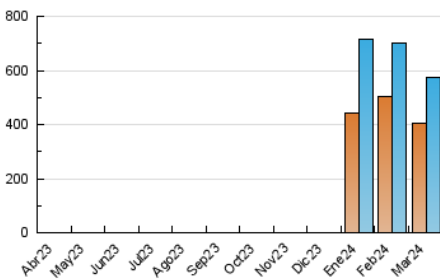

4.3 Por meses

N. únicos / Visitas (x 1000)