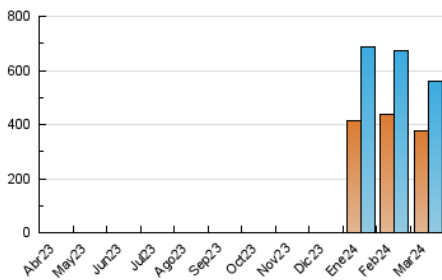

2. Secciones (Nacional)

	PAGINAS	%
HOME	6.739	0.90 %
RESTO	740.362	99.10 %

3. Por día del mes (Nacional)

Día	N. únicos	Visitas	Páginas	Día	N. únicos	Visitas	Páginas	Día	N. únicos	Visitas	Páginas
1	114.040	122.543	158.266	11	20.148	21.382	27.894	21	6.683	7.166	10.335
2	75.553	77.539	100.073	12	10.734	11.289	15.795	22	3.810	4.238	6.815
3	30.372	32.122	40.446	13	8.933	9.454	13.771	23	5.296	5.855	7.801
4	30.668	31.350	40.591	14	9.338	9.824	13.675	24	9.180	9.843	12.609
5	16.225	17.724	23.735	15	8.193	8.825	11.667	25	3.862	4.115	6.384
6	18.257	19.841	27.730	16	6.289	6.807	8.623	26	3.700	3.925	6.117
7	11.615	12.145	18.288	17	5.667	6.033	7.542	27	5.159	5.535	7.991
8	34.970	36.109	49.938	18	3.871	4.316	5.937	28	9.489	10.322	13.638
9	23.786	25.019	34.986	19	10.934	11.477	15.195	29	4.164	4.354	5.982
10	14.238	14.749	19.517	20	19.880	21.020	28.195	30	2.334	2.506	3.499
								31	2.770	2.924	4.066

4. Gráficas (Nacional)

4.1 Por día de la semana (promedio)

N. únicos / Visitas (x 100)

Páginas (x 100)

4.2 Por franja horaria (promedio)

Visitas_ (x 1000)

Páginas (x 1000)

4.3 Por meses

N. únicos / Visitas (x 1000)

Páginas (x 1000)

5. Observaciones

Este Medio Electrónico de Comunicación ha sido medido por la herramienta Google Analytics de Google (GA4)

6. Definiciones básicas (Para más información ver Normas Técnicas para el Control de los Medios Electrónicos de Comunicación)

Visita:

Una secuencia ininterrumpida de páginas servidas a un usuario válido. Si dicho usuario no realiza peticiones de páginas en un periodo de tiempo (30 min) la siguiente petición constituirá el inicio de una nueva visita.