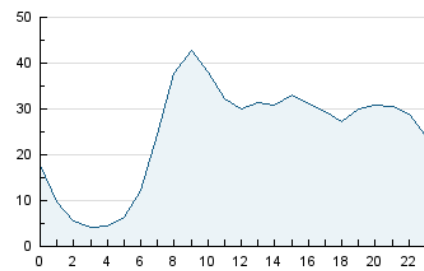

2. Secciones (Nacional e Internacional)

	PAGINAS	%
HOME	9.371	1.21 %
RESTO	762.035	98.79 %

3. Por día del mes (Nacional e Internacional)

Día	N. únicos	Visitas	Páginas	Día	N. únicos	Visitas	Páginas	Día	N. únicos	Visitas	Páginas
1	115.300	123.502	160.089	11	20.516	21.789	28.652	21	7.020	7.509	11.136
2	75.618	78.468	101.206	12	11.122	11.680	16.648	22	4.039	4.478	7.421
3	30.937	32.512	41.247	13	9.224	9.756	14.318	23	5.516	6.048	8.347
4	31.095	32.415	41.901	14	9.708	10.175	14.399	24	9.552	10.237	13.236
5	16.569	18.401	24.713	15	8.553	9.131	12.269	25	4.098	4.345	6.854
6	18.793	20.458	28.757	16	6.638	7.151	9.145	26	3.906	4.153	6.630
7	12.241	12.509	19.090	17	6.025	6.444	8.124	27	5.410	5.840	8.540
8	35.220	36.934	51.422	18	4.137	4.561	6.498	28	9.701	10.539	14.068
9	24.408	25.657	35.975	19	11.594	12.226	16.449	29	4.346	4.535	6.322
10	14.698	15.126	20.094	20	20.396	21.609	29.451	30	2.524	2.707	3.816
								31	3.029	3.249	4.589

4. Gráficas (Nacional e Internacional)

4.1 Por día de la semana (promedio)

N. únicos / Visitas (x 100)

Páginas (x 100)

4.2 Por franja horaria (promedio)

Visitas_ (x 1000)

Páginas (x 1000)

4.3 Por meses