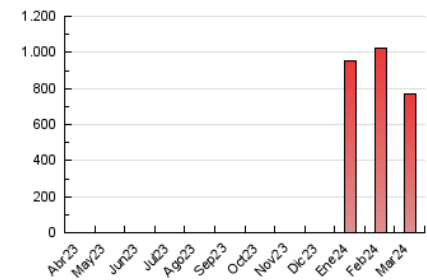

Páginas (x 1000)