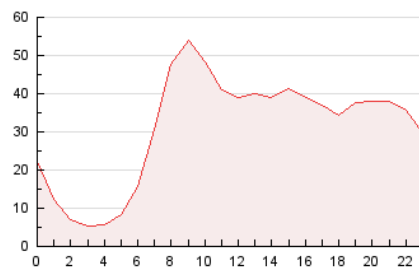

2. Secciones (Nacional)

	PAGINAS	%
HOME	6.739	0.90 %
RESTO	740.362	99.10 %

3. Por día del mes (Nacional)

Día	N. únicos	Visitas	Páginas	Día	N. únicos	Visitas	Páginas	Día	N. únicos	Visitas	Páginas
1	114.040	122.543	158.266	11	20.148	21.382	27.894	21	6.683	7.166	10.335
2	75.553	77.539	100.073	12	10.734	11.289	15.795	22	3.810	4.238	6.815
3	30.372	32.122	40.446	13	8.933	9.454	13.771	23	5.296	5.855	7.801
4	30.668	31.350	40.591	14	9.338	9.824	13.675	24	9.180	9.843	12.609
5	16.225	17.724	23.735	15	8.193	8.825	11.667	25	3.862	4.115	6.384
6	18.257	19.841	27.730	16	6.289	6.807	8.623	26	3.700	3.925	6.117
7	11.615	12.145	18.288	17	5.667	6.033	7.542	27	5.159	5.535	7.991
8	34.970	36.109	49.938	18	3.871	4.316	5.937	28	9.489	10.322	13.638
9	23.786	25.019	34.986	19	10.934	11.477	15.195	29	4.164	4.354	5.982
10	14.238	14.749	19.517	20	19.880	21.020	28.195	30	2.334	2.506	3.499
								31	2.770	2.924	4.066

4. Gráficas (Nacional)

4.1 Por día de la semana (promedio)

N. únicos / Visitas (x 100)

Páginas (x 100)

4.2 Por franja horaria (promedio)

Visitas_ (x 1000)

Páginas (x 1000)

4.3 Por meses