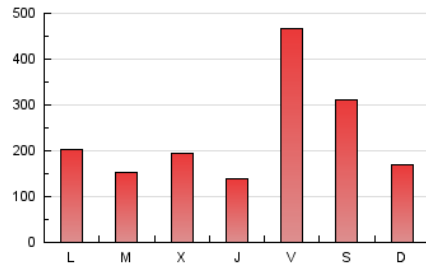

europa press

Galicia

1. Cifras totales y promedios (Nacional)

MES - AÑO	NAVEGADORES UNICOS	VISITAS	PAGINAS
Marzo - 2024	374.828	560.351	747.101
PROMEDIO DIARIO	17.102	18.076	24.100
PROMEDIO LUNES-VIERNES	16.889	17.950	24.188
PROMEDIO SABADO-DOMINGO	17.549	18.340	23.916
PAGINAS / VISITAS	1,33		
DURACION MEDIA VISITAS	0:01:46		
TIEMPO INTERACCIÓN MEDIO	0:00:41		

2. Secciones (Nacional)

	PAGINAS	%
HOME	6.739	0.90 %
RESTO	740.362	99.10 %

3. Por día del mes (Nacional)

Día	N. únicos	Visitas	Páginas	Día	N. únicos	Visitas	Páginas	Día	N. únicos	Visitas	Páginas
1	114.040	122.543	158.266	11	20.148	21.382	27.894	21	6.683	7.166	10.335
2	75.553	77.539	100.073	12	10.734	11.289	15.795	22	3.810	4.238	6.815
3	30.372	32.122	40.446	13	8.933	9.454	13.771	23	5.296	5.855	7.801
4	30.668	31.350	40.591	14	9.338	9.824	13.675	24	9.180	9.843	12.609
5	16.225	17.724	23.735	15	8.193	8.825	11.667	25	3.862	4.115	6.384
6	18.257	19.841	27.730	16	6.289	6.807	8.623	26	3.700	3.925	6.117
7	11.615	12.145	18.288	17	5.667	6.033	7.542	27	5.159	5.535	7.991
8	34.970	36.109	49.938	18	3.871	4.316	5.937	28	9.489	10.322	13.638
9	23.786	25.019	34.986	19	10.934	11.477	15.195	29	4.164	4.354	5.982
10	14.238	14.749	19.517	20	19.880	21.020	28.195	30	2.334	2.506	3.499
								31	2.770	2.924	4.066

4. Gráficas (Nacional)

4.1 Por día de la semana (promedio)

N. únicos / Visitas (x 100)

Páginas (x 100)

4.2 Por franja horaria (promedio)

Visitas_ (x 1000)

Páginas (x 1000)

4.3 Por meses