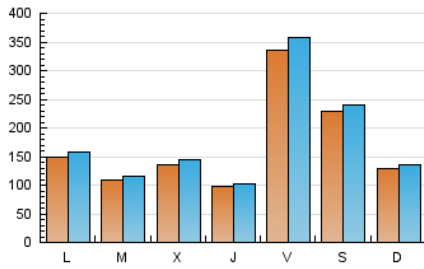

europa press

Galicia

1. Cifras totales y promedios (Nacional e Internacional)

MES - AÑO	NAVEGADORES UNICOS	VISITAS	PAGINAS
Marzo - 2024	405.962	574.144	771.406
PROMEDIO DIARIO	17.482	18.521	24.884
PROMEDIO LUNES-VIERNES	17.285	18.407	25.030
PROMEDIO SABADO-DOMINGO	17.895	18.760	24.578
PAGINAS / VISITAS	1,34		
DURACION MEDIA VISITAS	0:02:12		
TIEMPO INTERACCIÓN MEDIO	0:00:56		

2. Secciones (Nacional e Internacional)

	PAGINAS	%
HOME	9.371	1.21 %
RESTO	762.035	98.79 %

3. Por día del mes (Nacional e Internacional)

Día	N. únicos	Visitas	Páginas	Día	N. únicos	Visitas	Páginas	Día	N. únicos	Visitas	Páginas
1	115.300	123.502	160.089	11	20.516	21.789	28.652	21	7.020	7.509	11.136
2	75.618	78.468	101.206	12	11.122	11.680	16.648	22	4.039	4.478	7.421
3	30.937	32.512	41.247	13	9.224	9.756	14.318	23	5.516	6.048	8.347
4	31.095	32.415	41.901	14	9.708	10.175	14.399	24	9.552	10.237	13.236
5	16.569	18.401	24.713	15	8.553	9.131	12.269	25	4.098	4.345	6.854
6	18.793	20.458	28.757	16	6.638	7.151	9.145	26	3.906	4.153	6.630
7	12.241	12.509	19.090	17	6.025	6.444	8.124	27	5.410	5.840	8.540
8	35.220	36.934	51.422	18	4.137	4.561	6.498	28	9.701	10.539	14.068
9	24.408	25.657	35.975	19	11.594	12.226	16.449	29	4.346	4.535	6.322
10	14.698	15.126	20.094	20	20.396	21.609	29.451	30	2.524	2.707	3.816
								31	3.029	3.249	4.589

4. Gráficas (Nacional e Internacional)

4.1 Por día de la semana (promedio)

N. únicos / Visitas (x 100)

Páginas (x 100)

4.2 Por franja horaria (promedio)

Visitas_ (x 1000)

Páginas (x 1000)

4.3 Por meses