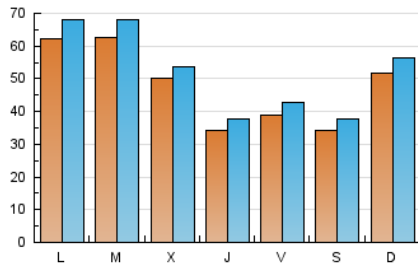

4. Gráficas (Nacional)

4.1 Por día de la semana (promedio)

N. únicos / Visitas (x 100)