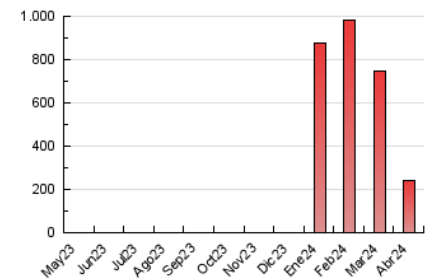

Páginas (x 1000)