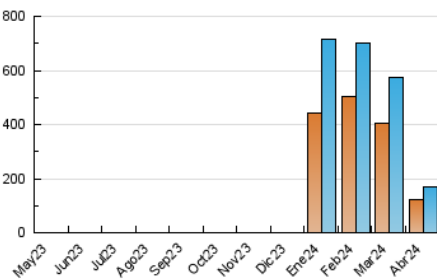

4.3 Por meses

N. únicos / Visitas (x 1000)