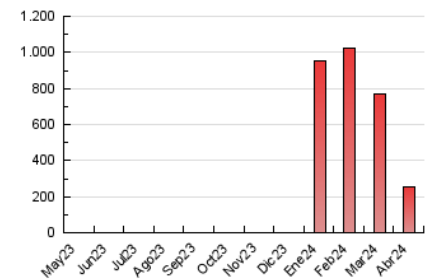

Páginas (x 1000)