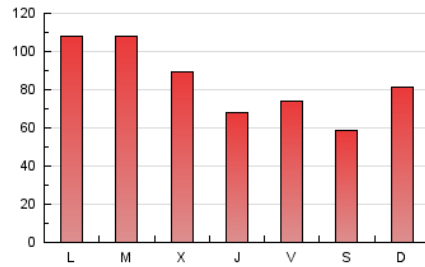

2. Secciones (Nacional e Internacional)

| | PAGINAS | % |
|--------------|---------|---------|
| HOME | 9.963 | 3.88 % |
| RESTO | 246.722 | 96.12 % |

3. Por día del mes (Nacional e Internacional)

| Día | N. únicos | Visitas | Páginas | Día | N. únicos | Visitas | Páginas | Día | N. únicos | Visitas | Páginas |
|-----|-----------|---------|---------|-----|-----------|---------|---------|-----|-----------|---------|---------|
| 1 | 3.279 | 3.589 | 5.697 | 11 | 3.010 | 3.391 | 6.104 | 21 | 7.428 | 7.859 | 9.593 |
| 2 | 3.524 | 3.795 | 6.526 | 12 | 3.188 | 3.514 | 6.068 | 22 | 6.589 | 7.173 | 10.215 |
| 3 | 3.517 | 3.842 | 6.758 | 13 | 2.321 | 2.683 | 4.102 | 23 | 13.523 | 14.348 | 17.715 |
| 4 | 3.676 | 4.030 | 6.766 | 14 | 3.560 | 3.901 | 6.250 | 24 | 9.720 | 10.020 | 13.622 |
| 5 | 3.670 | 4.107 | 6.792 | 15 | 3.673 | 4.089 | 7.871 | 25 | 4.049 | 4.346 | 7.306 |
| 6 | 4.591 | 4.925 | 7.209 | 16 | 3.629 | 4.148 | 7.505 | 26 | 5.734 | 6.341 | 9.201 |
| 7 | 3.277 | 3.554 | 5.298 | 17 | 4.067 | 4.654 | 7.749 | 27 | 4.123 | 4.539 | 6.589 |
| 8 | 3.151 | 3.471 | 6.103 | 18 | 3.991 | 4.426 | 7.074 | 28 | 7.741 | 8.599 | 11.518 |
| 9 | 4.541 | 5.028 | 8.138 | 19 | 4.109 | 4.476 | 7.547 | 29 | 15.899 | 17.401 | 24.262 |
| 10 | 3.951 | 4.185 | 7.516 | 20 | 3.607 | 3.906 | 5.577 | 30 | 7.546 | 8.365 | 14.014 |

4. Gráficas (Nacional e Internacional)

4.1 Por día de la semana (promedio)

N. únicos / Visitas (x 100)

Páginas (x 100)

4.2 Por franja horaria (promedio)

Visitas_ (x 1000)

Páginas (x 1000)

4.3 Por meses