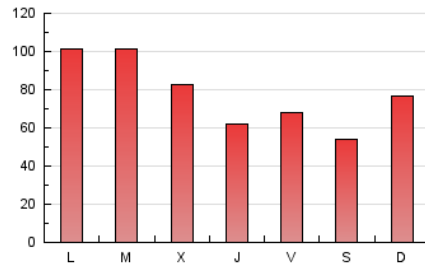

Páginas (x 100)