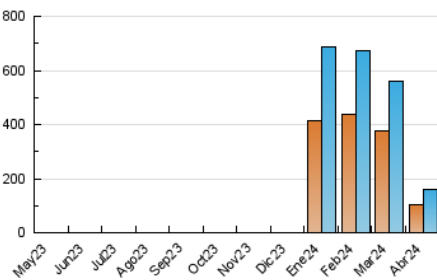

4.3 Por meses

N. únicos / Visitas (x 1000)