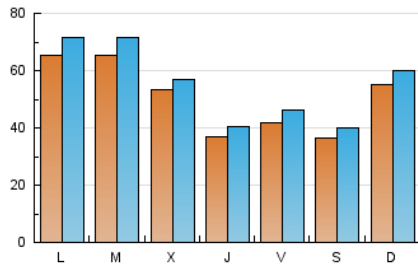

2. Secciones (Nacional e Internacional)

| | PAGINAS | % |
|--------------|---------|---------|
| HOME | 9.963 | 3.88 % |
| RESTO | 246.722 | 96.12 % |

3. Por día del mes (Nacional e Internacional)

| Día | N. únicos | Visitas | Páginas | Día | N. únicos | Visitas | Páginas | Día | N. únicos | Visitas | Páginas |
|-----|-----------|---------|---------|-----|-----------|---------|---------|-----|-----------|---------|---------|
| 1 | 3.279 | 3.589 | 5.697 | 11 | 3.010 | 3.391 | 6.104 | 21 | 7.428 | 7.859 | 9.593 |
| 2 | 3.524 | 3.795 | 6.526 | 12 | 3.188 | 3.514 | 6.068 | 22 | 6.589 | 7.173 | 10.215 |
| 3 | 3.517 | 3.842 | 6.758 | 13 | 2.321 | 2.683 | 4.102 | 23 | 13.523 | 14.348 | 17.715 |
| 4 | 3.676 | 4.030 | 6.766 | 14 | 3.560 | 3.901 | 6.250 | 24 | 9.720 | 10.020 | 13.622 |
| 5 | 3.670 | 4.107 | 6.792 | 15 | 3.673 | 4.089 | 7.871 | 25 | 4.049 | 4.346 | 7.306 |
| 6 | 4.591 | 4.925 | 7.209 | 16 | 3.629 | 4.148 | 7.505 | 26 | 5.734 | 6.341 | 9.201 |
| 7 | 3.277 | 3.554 | 5.298 | 17 | 4.067 | 4.654 | 7.749 | 27 | 4.123 | 4.539 | 6.589 |
| 8 | 3.151 | 3.471 | 6.103 | 18 | 3.991 | 4.426 | 7.074 | 28 | 7.741 | 8.599 | 11.518 |
| 9 | 4.541 | 5.028 | 8.138 | 19 | 4.109 | 4.476 | 7.547 | 29 | 15.899 | 17.401 | 24.262 |
| 10 | 3.951 | 4.185 | 7.516 | 20 | 3.607 | 3.906 | 5.577 | 30 | 7.546 | 8.365 | 14.014 |

4. Gráficas (Nacional e Internacional)

4.1 Por día de la semana (promedio)

N. únicos / Visitas (x 100)

Páginas (x 100)

4.2 Por franja horaria (promedio)

Visitas_ (x 1000)

Páginas (x 1000)

4.3 Por meses