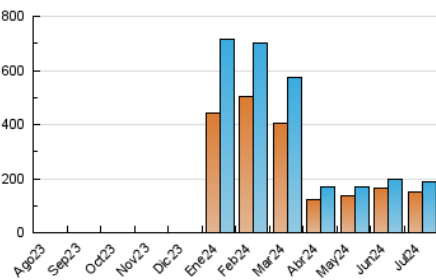

4.3 Por meses

N. únicos / Visitas (x 1000)