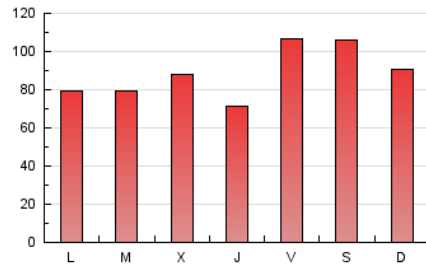

europa **press**

Galicia

1. Cifras totales y promedios (Nacional e Internacional)

MES - AÑO	NAVEGADORES UNICOS	VISITAS	PAGINAS
Julio - 2024	148.744	189.445	273.406
PROMEDIO DIARIO	5.560	6.111	8.820
PROMEDIO LUNES-VIERNES	5.097	5.631	8.459
PROMEDIO SABADO-DOMINGO	6.889	7.491	9.857
PAGINAS / VISITAS	1,44		
DURACION MEDIA VISITAS	0:03:06		
TIEMPO INTERACCIÓN MEDIO	0:00:58		

2. Secciones (Nacional e Internacional)

	PAGINAS	%
HOME	11.890	4.35 %
RESTO	261.516	95.65 %

3. Por día del mes (Nacional e Internacional)

Día	N. únicos	Visitas	Páginas	Día	N. únicos	Visitas	Páginas	Día	N. únicos	Visitas	Páginas
1	3.337	3.649	5.553	11	2.260	2.642	4.667	21	8.033	9.889	11.788
2	5.414	5.949	8.382	12	2.141	2.508	4.497	22	5.936	8.464	9.770
3	4.151	4.582	7.386	13	6.206	6.447	8.746	23	6.101	6.883	11.148
4	2.583	3.029	5.180	14	4.376	4.580	6.600	24	12.591	13.476	19.738
5	12.150	12.912	17.090	15	3.252	3.446	5.679	25	7.564	8.232	11.695
6	9.036	9.775	12.956	16	5.365	5.551	7.605	26	8.294	9.059	12.715
7	2.785	3.163	4.805	17	2.958	3.289	5.632	27	9.220	9.790	12.384
8	6.117	6.615	10.176	18	3.948	4.177	7.123	28	9.616	9.978	13.139
9	2.757	3.167	5.399	19	5.516	5.913	8.411	29	5.240	5.550	8.429
10	1.876	2.110	3.926	20	5.842	6.304	8.439	30	3.763	4.096	7.049
								31	3.927	4.220	7.299

4. Gráficas (Nacional e Internacional)

4.1 Por día de la semana (promedio)

N. únicos / Visitas (x 100)

Páginas (x 100)

4.2 Por franja horaria (promedio)

Visitas_ (x 1000)

Páginas (x 1000)

4.3 Por meses