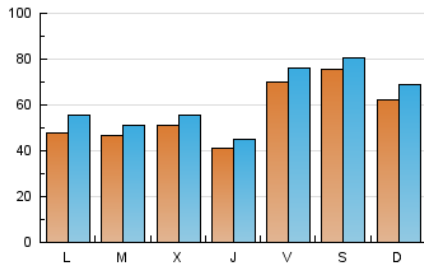

europa **press**

Galicia

1. Cifras totales y promedios (Nacional e Internacional)

MES - AÑO	NAVEGADORES UNICOS	VISITAS	PAGINAS
Julio - 2024	148.744	189.445	273.406
PROMEDIO DIARIO	5.560	6.111	8.820
PROMEDIO LUNES-VIERNES	5.097	5.631	8.459
PROMEDIO SABADO-DOMINGO	6.889	7.491	9.857
PAGINAS / VISITAS	1,44		
DURACION MEDIA VISITAS	0:03:06		
TIEMPO INTERACCIÓN MEDIO	0:00:58		

2. Secciones (Nacional e Internacional)

	PAGINAS	%
HOME	11.890	4.35 %
RESTO	261.516	95.65 %

3. Por día del mes (Nacional e Internacional)

Día	N. únicos	Visitas	Páginas	Día	N. únicos	Visitas	Páginas	Día	N. únicos	Visitas	Páginas
1	3.337	3.649	5.553	11	2.260	2.642	4.667	21	8.033	9.889	11.788
2	5.414	5.949	8.382	12	2.141	2.508	4.497	22	5.936	8.464	9.770
3	4.151	4.582	7.386	13	6.206	6.447	8.746	23	6.101	6.883	11.148
4	2.583	3.029	5.180	14	4.376	4.580	6.600	24	12.591	13.476	19.738
5	12.150	12.912	17.090	15	3.252	3.446	5.679	25	7.564	8.232	11.695
6	9.036	9.775	12.956	16	5.365	5.551	7.605	26	8.294	9.059	12.715
7	2.785	3.163	4.805	17	2.958	3.289	5.632	27	9.220	9.790	12.384
8	6.117	6.615	10.176	18	3.948	4.177	7.123	28	9.616	9.978	13.139
9	2.757	3.167	5.399	19	5.516	5.913	8.411	29	5.240	5.550	8.429
10	1.876	2.110	3.926	20	5.842	6.304	8.439	30	3.763	4.096	7.049
								31	3.927	4.220	7.299

4. Gráficas (Nacional e Internacional)

4.1 Por día de la semana (promedio)

N. únicos / Visitas (x 100)

Páginas (x 100)

4.2 Por franja horaria (promedio)

Visitas_ (x 1000)

Páginas (x 1000)

4.3 Por meses