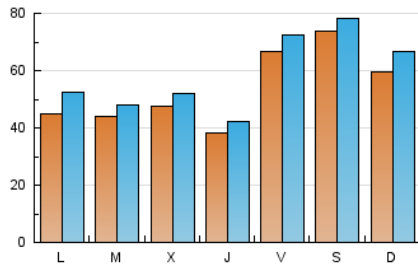

europa press

Galicia

1. Cifras totales y promedios (Nacional)

MES - AÑO	NAVEGADORES UNICOS	VISITAS	PAGINAS
Julio - 2024	140.628	179.891	260.324
PROMEDIO DIARIO	5.278	5.803	8.398
PROMEDIO LUNES-VIERNES	4.794	5.303	7.995
PROMEDIO SABADO-DOMINGO	6.667	7.239	9.556
PAGINAS / VISITAS	1,45		
DURACION MEDIA VISITAS	0:03:04		
TIEMPO INTERACCIÓN MEDIO	0:00:58		

2. Secciones (Nacional)

	PAGINAS	%
HOME	11.651	4.48 %
RESTO	248.673	95.52 %

3. Por día del mes (Nacional)

Día	N. únicos	Visitas	Páginas	Día	N. únicos	Visitas	Páginas	Día	N. únicos	Visitas	Páginas
1	3.158	3.446	5.275	11	2.108	2.473	4.488	21	7.829	9.698	11.494
2	5.174	5.680	8.048	12	1.985	2.336	4.218	22	5.681	8.151	9.348
3	3.934	4.364	7.105	13	6.111	6.314	8.577	23	5.604	6.299	10.220
4	2.384	2.745	4.941	14	4.262	4.439	6.469	24	11.684	12.500	18.294
5	11.972	12.768	16.809	15	3.109	3.291	5.485	25	7.050	7.702	10.972
6	8.805	9.568	12.658	16	5.109	5.278	7.196	26	7.475	8.200	11.572
7	2.544	2.898	4.485	17	2.783	3.093	5.262	27	8.864	9.343	11.894
8	5.919	6.409	9.903	18	3.698	3.930	6.651	28	9.258	9.595	12.660
9	2.615	3.011	5.124	19	5.289	5.650	8.016	29	4.536	4.844	7.566
10	1.745	1.963	3.682	20	5.664	6.056	8.212	30	3.519	3.834	6.724
								31	3.735	4.013	6.976

4. Gráficas (Nacional)

4.1 Por día de la semana (promedio)

N. únicos / Visitas (x 100)

Páginas (x 100)

4.2 Por franja horaria (promedio)

Visitas_ (x 1000)

Páginas (x 1000)

4.3 Por meses