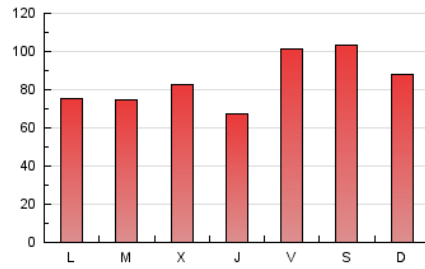

europa press

Galicia

1. Cifras totales y promedios (Nacional)

MES - AÑO	NAVEGADORES UNICOS	VISITAS	PAGINAS
Julio - 2024	140.628	179.891	260.324
PROMEDIO DIARIO	5.278	5.803	8.398
PROMEDIO LUNES-VIERNES	4.794	5.303	7.995
PROMEDIO SABADO-DOMINGO	6.667	7.239	9.556
PAGINAS / VISITAS	1,45		
DURACION MEDIA VISITAS	0:03:04		
TIEMPO INTERACCIÓN MEDIO	0:00:58		

2. Secciones (Nacional)

	PAGINAS	%
HOME	11.651	4.48 %
RESTO	248.673	95.52 %

3. Por día del mes (Nacional)

Día	N. únicos	Visitas	Páginas	Día	N. únicos	Visitas	Páginas	Día	N. únicos	Visitas	Páginas
1	3.158	3.446	5.275	11	2.108	2.473	4.488	21	7.829	9.698	11.494
2	5.174	5.680	8.048	12	1.985	2.336	4.218	22	5.681	8.151	9.348
3	3.934	4.364	7.105	13	6.111	6.314	8.577	23	5.604	6.299	10.220
4	2.384	2.745	4.941	14	4.262	4.439	6.469	24	11.684	12.500	18.294
5	11.972	12.768	16.809	15	3.109	3.291	5.485	25	7.050	7.702	10.972
6	8.805	9.568	12.658	16	5.109	5.278	7.196	26	7.475	8.200	11.572
7	2.544	2.898	4.485	17	2.783	3.093	5.262	27	8.864	9.343	11.894
8	5.919	6.409	9.903	18	3.698	3.930	6.651	28	9.258	9.595	12.660
9	2.615	3.011	5.124	19	5.289	5.650	8.016	29	4.536	4.844	7.566
10	1.745	1.963	3.682	20	5.664	6.056	8.212	30	3.519	3.834	6.724
								31	3.735	4.013	6.976

4. Gráficas (Nacional)

4.1 Por día de la semana (promedio)

N. únicos / Visitas (x 100)

Páginas (x 100)

4.2 Por franja horaria (promedio)

Visitas_ (x 1000)

Páginas (x 1000)

4.3 Por meses