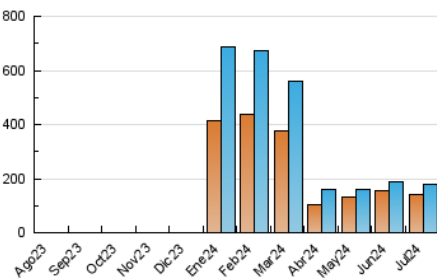

2. Secciones (Nacional)

	PAGINAS	%
HOME	11.651	4.48 %
RESTO	248.673	95.52 %

3. Por día del mes (Nacional)

Día	N. únicos	Visitas	Páginas	Día	N. únicos	Visitas	Páginas	Día	N. únicos	Visitas	Páginas
1	3.158	3.446	5.275	11	2.108	2.473	4.488	21	7.829	9.698	11.494
2	5.174	5.680	8.048	12	1.985	2.336	4.218	22	5.681	8.151	9.348
3	3.934	4.364	7.105	13	6.111	6.314	8.577	23	5.604	6.299	10.220
4	2.384	2.745	4.941	14	4.262	4.439	6.469	24	11.684	12.500	18.294
5	11.972	12.768	16.809	15	3.109	3.291	5.485	25	7.050	7.702	10.972
6	8.805	9.568	12.658	16	5.109	5.278	7.196	26	7.475	8.200	11.572
7	2.544	2.898	4.485	17	2.783	3.093	5.262	27	8.864	9.343	11.894
8	5.919	6.409	9.903	18	3.698	3.930	6.651	28	9.258	9.595	12.660
9	2.615	3.011	5.124	19	5.289	5.650	8.016	29	4.536	4.844	7.566
10	1.745	1.963	3.682	20	5.664	6.056	8.212	30	3.519	3.834	6.724
								31	3.735	4.013	6.976

4. Gráficas (Nacional)

4.1 Por día de la semana (promedio)

N. únicos / Visitas (x 100)

Páginas (x 100)

4.2 Por franja horaria (promedio)

Visitas_ (x 1000)

Páginas (x 1000)

4.3 Por meses

N. únicos / Visitas (x 1000)

Páginas (x 1000)

5. Observaciones

Este Medio Electrónico de Comunicación ha sido medido por la herramienta Google Analytics de Google (GA4)

6. Definiciones básicas (Para más información ver Normas Técnicas para el Control de los Medios Electrónicos de Comunicación)

Visita:

Una secuencia ininterrumpida de páginas servidas a un usuario válido. Si dicho usuario no realiza peticiones de páginas en un periodo de tiempo (30 min) la siguiente petición constituirá el inicio de una nueva visita.