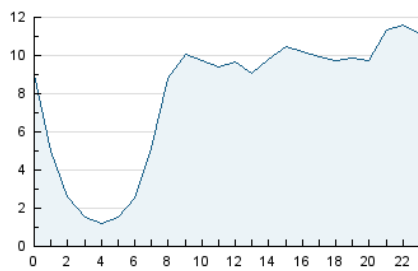

2. Secciones (Nacional)

	PAGINAS	%
HOME	11.651	4.48 %
RESTO	248.673	95.52 %

3. Por día del mes (Nacional)

Día	N. únicos	Visitas	Páginas	Día	N. únicos	Visitas	Páginas	Día	N. únicos	Visitas	Páginas
1	3.158	3.446	5.275	11	2.108	2.473	4.488	21	7.829	9.698	11.494
2	5.174	5.680	8.048	12	1.985	2.336	4.218	22	5.681	8.151	9.348
3	3.934	4.364	7.105	13	6.111	6.314	8.577	23	5.604	6.299	10.220
4	2.384	2.745	4.941	14	4.262	4.439	6.469	24	11.684	12.500	18.294
5	11.972	12.768	16.809	15	3.109	3.291	5.485	25	7.050	7.702	10.972
6	8.805	9.568	12.658	16	5.109	5.278	7.196	26	7.475	8.200	11.572
7	2.544	2.898	4.485	17	2.783	3.093	5.262	27	8.864	9.343	11.894
8	5.919	6.409	9.903	18	3.698	3.930	6.651	28	9.258	9.595	12.660
9	2.615	3.011	5.124	19	5.289	5.650	8.016	29	4.536	4.844	7.566
10	1.745	1.963	3.682	20	5.664	6.056	8.212	30	3.519	3.834	6.724
								31	3.735	4.013	6.976

4. Gráficas (Nacional)

4.1 Por día de la semana (promedio)

N. únicos / Visitas (x 100)

Páginas (x 100)

4.2 Por franja horaria (promedio)

Visitas_ (x 1000)

Páginas (x 1000)

4.3 Por meses