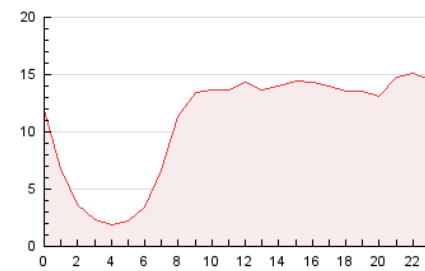

2. Secciones (Nacional)

	PAGINAS	%
HOME	11.651	4.48 %
RESTO	248.673	95.52 %

3. Por día del mes (Nacional)

Día	N. únicos	Visitas	Páginas	Día	N. únicos	Visitas	Páginas	Día	N. únicos	Visitas	Páginas
1	3.158	3.446	5.275	11	2.108	2.473	4.488	21	7.829	9.698	11.494
2	5.174	5.680	8.048	12	1.985	2.336	4.218	22	5.681	8.151	9.348
3	3.934	4.364	7.105	13	6.111	6.314	8.577	23	5.604	6.299	10.220
4	2.384	2.745	4.941	14	4.262	4.439	6.469	24	11.684	12.500	18.294
5	11.972	12.768	16.809	15	3.109	3.291	5.485	25	7.050	7.702	10.972
6	8.805	9.568	12.658	16	5.109	5.278	7.196	26	7.475	8.200	11.572
7	2.544	2.898	4.485	17	2.783	3.093	5.262	27	8.864	9.343	11.894
8	5.919	6.409	9.903	18	3.698	3.930	6.651	28	9.258	9.595	12.660
9	2.615	3.011	5.124	19	5.289	5.650	8.016	29	4.536	4.844	7.566
10	1.745	1.963	3.682	20	5.664	6.056	8.212	30	3.519	3.834	6.724
								31	3.735	4.013	6.976

4. Gráficas (Nacional)

4.1 Por día de la semana (promedio)

N. únicos / Visitas (x 100)

Páginas (x 100)

4.2 Por franja horaria (promedio)

Visitas_ (x 1000)

Páginas (x 1000)

4.3 Por meses

N. únicos / Visitas (x 1000)

Páginas (x 1000)

5. Observaciones

Este Medio Electrónico de Comunicación ha sido medido por la herramienta Google Analytics de Google (GA4)

6. Definiciones básicas (Para más información ver Normas Técnicas para el Control de los Medios Electrónicos de Comunicación)