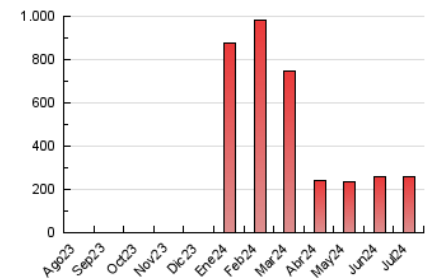

2. Secciones (Nacional)

	PAGINAS	%
HOME	11.651	4.48 %
RESTO	248.673	95.52 %

3. Por día del mes (Nacional)

Día	N. únicos	Visitas	Páginas	Día	N. únicos	Visitas	Páginas	Día	N. únicos	Visitas	Páginas
1	3.158	3.446	5.275	11	2.108	2.473	4.488	21	7.829	9.698	11.494
2	5.174	5.680	8.048	12	1.985	2.336	4.218	22	5.681	8.151	9.348
3	3.934	4.364	7.105	13	6.111	6.314	8.577	23	5.604	6.299	10.220
4	2.384	2.745	4.941	14	4.262	4.439	6.469	24	11.684	12.500	18.294
5	11.972	12.768	16.809	15	3.109	3.291	5.485	25	7.050	7.702	10.972
6	8.805	9.568	12.658	16	5.109	5.278	7.196	26	7.475	8.200	11.572
7	2.544	2.898	4.485	17	2.783	3.093	5.262	27	8.864	9.343	11.894
8	5.919	6.409	9.903	18	3.698	3.930	6.651	28	9.258	9.595	12.660
9	2.615	3.011	5.124	19	5.289	5.650	8.016	29	4.536	4.844	7.566
10	1.745	1.963	3.682	20	5.664	6.056	8.212	30	3.519	3.834	6.724
								31	3.735	4.013	6.976

4. Gráficas (Nacional)

4.1 Por día de la semana (promedio)

N. únicos / Visitas (x 100)

Páginas (x 100)

4.2 Por franja horaria (promedio)

Visitas_ (x 1000)

Páginas (x 1000)

4.3 Por meses

N. únicos / Visitas (x 1000)

Páginas (x 1000)

5. Observaciones

Este Medio Electrónico de Comunicación ha sido medido por la herramienta Google Analytics de Google (GA4)

6. Definiciones básicas (Para más información ver Normas Técnicas para el Control de los Medios Electrónicos de Comunicación)

Visita:

Una secuencia ininterrumpida de páginas servidas a un usuario válido. Si dicho usuario no realiza peticiones de páginas en un periodo de tiempo (30 min) la siguiente petición constituirá el inicio de una nueva visita.