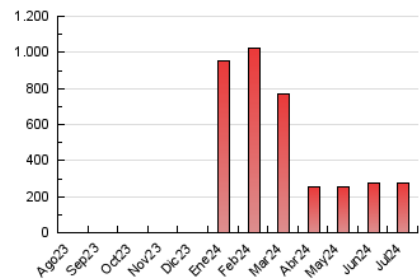

Páginas (x 1000)