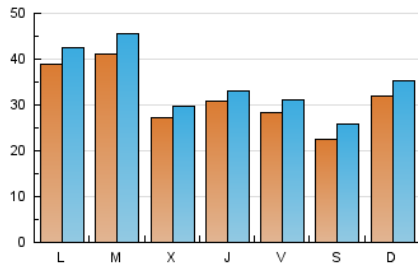

europa press

Galicia

1. Cifras totales y promedios (Nacional e Internacional)

MES - AÑO	NAVEGADORES UNICOS	VISITAS	PAGINAS
Noviembre - 2024	79.927	101.083	160.768
PROMEDIO DIARIO	3.113	3.433	5.506
PROMEDIO LUNES-VIERNES	3.301	3.622	5.972
PROMEDIO SABADO-DOMINGO	2.676	2.992	4.418
PAGINAS / VISITAS	1,60		
DURACION MEDIA VISITAS	0:04:42		
TIEMPO INTERACCIÓN MEDIO	0:01:06		

2. Secciones (Nacional e Internacional)

	PAGINAS	%
HOME	10.669	6.46 %
RESTO	154.513	93.54 %

3. Por día del mes (Nacional e Internacional)

Día	N. únicos	Visitas	Páginas	Día	N. únicos	Visitas	Páginas	Día	N. únicos	Visitas	Páginas
1	3.405	3.763	5.281	11	2.128	2.433	4.046	21	3.039	3.282	6.311
2	2.024	2.482	3.405	12	4.133	4.603	7.272	22	2.131	2.366	4.734
3	2.913	3.179	4.274	13	2.368	2.614	4.634	23	3.387	3.845	5.608
4	3.404	3.783	5.818	14	2.162	2.386	4.537	24	4.604	5.169	7.546
5	2.351	2.617	5.062	15	2.392	2.679	4.853	25	2.798	3.089	5.113
6	2.201	2.403	4.394	16	2.044	2.228	3.658	26	2.078	2.546	4.086
7	4.940	5.142	7.941	17	3.318	3.561	5.364	27	2.779	3.094	5.233
8	4.577	4.950	7.436	18	7.208	7.742	11.016	28	2.176	2.455	4.179
9	2.374	2.591	3.839	19	7.909	8.449	13.056	29	1.636	1.857	3.747
10	1.975	2.166	3.183	20	3.504	3.807	6.671	30	1.442	1.711	2.885

4. Gráficas (Nacional e Internacional)

4.1 Por día de la semana (promedio)

N. únicos / Visitas (x 100)

Páginas (x 100)

4.2 Por franja horaria (promedio)

Visitas_ (x 1000)

Páginas (x 1000)

4.3 Por meses