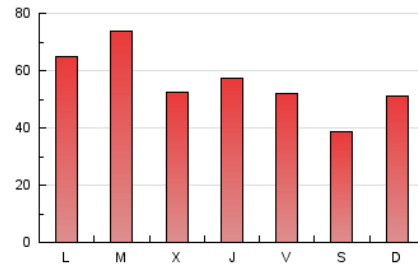

europa press

Galicia

1. Cifras totales y promedios (Nacional e Internacional)

MES - AÑO	NAVEGADORES UNICOS	VISITAS	PAGINAS
Noviembre - 2024	79.927	101.083	160.768
PROMEDIO DIARIO	3.113	3.433	5.506
PROMEDIO LUNES-VIERNES	3.301	3.622	5.972
PROMEDIO SABADO-DOMINGO	2.676	2.992	4.418
PAGINAS / VISITAS	1,60		
DURACION MEDIA VISITAS	0:04:42		
TIEMPO INTERACCIÓN MEDIO	0:01:06		

2. Secciones (Nacional e Internacional)

	PAGINAS	%
HOME	10.669	6.46 %
RESTO	154.513	93.54 %

3. Por día del mes (Nacional e Internacional)

Día	N. únicos	Visitas	Páginas	Día	N. únicos	Visitas	Páginas	Día	N. únicos	Visitas	Páginas
1	3.405	3.763	5.281	11	2.128	2.433	4.046	21	3.039	3.282	6.311
2	2.024	2.482	3.405	12	4.133	4.603	7.272	22	2.131	2.366	4.734
3	2.913	3.179	4.274	13	2.368	2.614	4.634	23	3.387	3.845	5.608
4	3.404	3.783	5.818	14	2.162	2.386	4.537	24	4.604	5.169	7.546
5	2.351	2.617	5.062	15	2.392	2.679	4.853	25	2.798	3.089	5.113
6	2.201	2.403	4.394	16	2.044	2.228	3.658	26	2.078	2.546	4.086
7	4.940	5.142	7.941	17	3.318	3.561	5.364	27	2.779	3.094	5.233
8	4.577	4.950	7.436	18	7.208	7.742	11.016	28	2.176	2.455	4.179
9	2.374	2.591	3.839	19	7.909	8.449	13.056	29	1.636	1.857	3.747
10	1.975	2.166	3.183	20	3.504	3.807	6.671	30	1.442	1.711	2.885

4. Gráficas (Nacional e Internacional)

4.1 Por día de la semana (promedio)

N. únicos / Visitas (x 100)

Páginas (x 100)

4.2 Por franja horaria (promedio)

Visitas_ (x 1000)

Páginas (x 1000)

4.3 Por meses