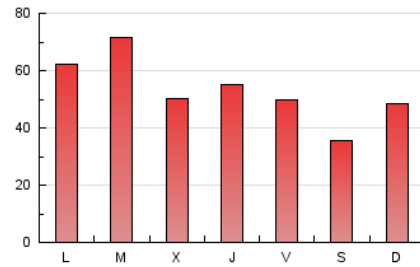

europa **press**

Galicia

1. Cifras totales y promedios (Nacional)

MES - AÑO	NAVEGADORES UNICOS	VISITAS	PAGINAS
Noviembre - 2024	75.623	96.434	153.527
PROMEDIO DIARIO	2.958	3.263	5.254
PROMEDIO LUNES-VIERNES	3.156	3.465	5.736
PROMEDIO SABADO-DOMINGO	2.496	2.791	4.129
PAGINAS / VISITAS	1,61		
DURACION MEDIA VISITAS	0:04:43		
TIEMPO INTERACCIÓN MEDIO	0:01:07		

2. Secciones (Nacional)

	PAGINAS	%
HOME	10.226	6.49 %
RESTO	147.383	93.51 %

3. Por día del mes (Nacional)

Día	N. únicos	Visitas	Páginas	Día	N. únicos	Visitas	Páginas	Día	N. únicos	Visitas	Páginas
1	3.229	3.570	5.070	11	1.996	2.288	3.853	21	2.869	3.086	5.999
2	1.885	2.328	3.171	12	3.974	4.412	7.010	22	1.920	2.145	4.362
3	2.815	3.069	4.159	13	2.234	2.471	4.456	23	3.016	3.410	4.983
4	3.266	3.616	5.576	14	2.048	2.263	4.336	24	4.258	4.776	6.971
5	2.225	2.488	4.860	15	2.258	2.537	4.626	25	2.577	2.861	4.678
6	2.073	2.269	4.198	16	1.922	2.096	3.427	26	1.993	2.446	3.925
7	4.812	4.990	7.754	17	3.200	3.436	5.172	27	2.675	3.046	5.043
8	4.358	4.711	7.148	18	7.013	7.485	10.742	28	2.069	2.331	3.933
9	2.170	2.364	3.558	19	7.753	8.296	12.837	29	1.566	1.777	3.593
10	1.852	2.035	3.021	20	3.378	3.680	6.451	30	1.343	1.606	2.697

4. Gráficas (Nacional)

4.1 Por día de la semana (promedio)

N. únicos / Visitas (x 100)

Páginas (x 100)

4.2 Por franja horaria (promedio)

Visitas_ (x 1000)

Páginas (x 1000)

4.3 Por meses