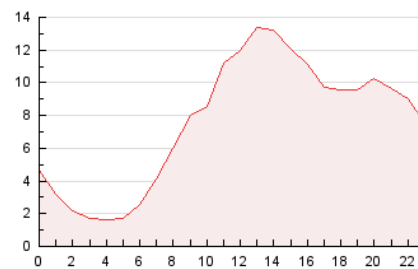

2. Secciones (Nacional e Internacional)

	PAGINAS	%
HOME	10.669	6.46 %
RESTO	154.513	93.54 %

3. Por día del mes (Nacional e Internacional)

Día	N. únicos	Visitas	Páginas	Día	N. únicos	Visitas	Páginas	Día	N. únicos	Visitas	Páginas
1	3.405	3.763	5.281	11	2.128	2.433	4.046	21	3.039	3.282	6.311
2	2.024	2.482	3.405	12	4.133	4.603	7.272	22	2.131	2.366	4.734
3	2.913	3.179	4.274	13	2.368	2.614	4.634	23	3.387	3.845	5.608
4	3.404	3.783	5.818	14	2.162	2.386	4.537	24	4.604	5.169	7.546
5	2.351	2.617	5.062	15	2.392	2.679	4.853	25	2.798	3.089	5.113
6	2.201	2.403	4.394	16	2.044	2.228	3.658	26	2.078	2.546	4.086
7	4.940	5.142	7.941	17	3.318	3.561	5.364	27	2.779	3.094	5.233
8	4.577	4.950	7.436	18	7.208	7.742	11.016	28	2.176	2.455	4.179
9	2.374	2.591	3.839	19	7.909	8.449	13.056	29	1.636	1.857	3.747
10	1.975	2.166	3.183	20	3.504	3.807	6.671	30	1.442	1.711	2.885

4. Gráficas (Nacional e Internacional)

4.1 Por día de la semana (promedio)

N. únicos / Visitas (x 100)

Páginas (x 100)

4.2 Por franja horaria (promedio)

Visitas_ (x 1000)

Páginas (x 1000)

4.3 Por meses