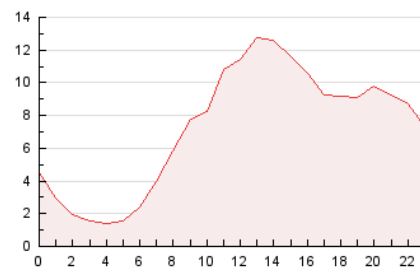

2. Secciones (Nacional)

	PAGINAS	%
HOME	10.226	6.49 %
RESTO	147.383	93.51 %

3. Por día del mes (Nacional)

Día	N. únicos	Visitas	Páginas	Día	N. únicos	Visitas	Páginas	Día	N. únicos	Visitas	Páginas
1	3.229	3.570	5.070	11	1.996	2.288	3.853	21	2.869	3.086	5.999
2	1.885	2.328	3.171	12	3.974	4.412	7.010	22	1.920	2.145	4.362
3	2.815	3.069	4.159	13	2.234	2.471	4.456	23	3.016	3.410	4.983
4	3.266	3.616	5.576	14	2.048	2.263	4.336	24	4.258	4.776	6.971
5	2.225	2.488	4.860	15	2.258	2.537	4.626	25	2.577	2.861	4.678
6	2.073	2.269	4.198	16	1.922	2.096	3.427	26	1.993	2.446	3.925
7	4.812	4.990	7.754	17	3.200	3.436	5.172	27	2.675	3.046	5.043
8	4.358	4.711	7.148	18	7.013	7.485	10.742	28	2.069	2.331	3.933
9	2.170	2.364	3.558	19	7.753	8.296	12.837	29	1.566	1.777	3.593
10	1.852	2.035	3.021	20	3.378	3.680	6.451	30	1.343	1.606	2.697

4. Gráficas (Nacional)

4.1 Por día de la semana (promedio)

N. únicos / Visitas (x 100)

Páginas (x 100)

4.2 Por franja horaria (promedio)

Visitas_ (x 1000)

Páginas (x 1000)

4.3 Por meses