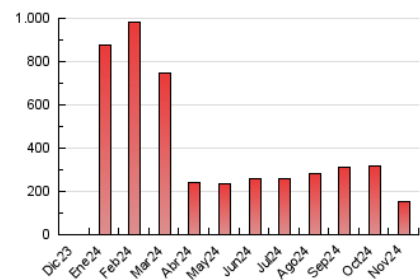

2. Secciones (Nacional)

	PAGINAS	%
HOME	10.226	6.49 %
RESTO	147.383	93.51 %

3. Por día del mes (Nacional)

Día	N. únicos	Visitas	Páginas	Día	N. únicos	Visitas	Páginas	Día	N. únicos	Visitas	Páginas
1	3.229	3.570	5.070	11	1.996	2.288	3.853	21	2.869	3.086	5.999
2	1.885	2.328	3.171	12	3.974	4.412	7.010	22	1.920	2.145	4.362
3	2.815	3.069	4.159	13	2.234	2.471	4.456	23	3.016	3.410	4.983
4	3.266	3.616	5.576	14	2.048	2.263	4.336	24	4.258	4.776	6.971
5	2.225	2.488	4.860	15	2.258	2.537	4.626	25	2.577	2.861	4.678
6	2.073	2.269	4.198	16	1.922	2.096	3.427	26	1.993	2.446	3.925
7	4.812	4.990	7.754	17	3.200	3.436	5.172	27	2.675	3.046	5.043
8	4.358	4.711	7.148	18	7.013	7.485	10.742	28	2.069	2.331	3.933
9	2.170	2.364	3.558	19	7.753	8.296	12.837	29	1.566	1.777	3.593
10	1.852	2.035	3.021	20	3.378	3.680	6.451	30	1.343	1.606	2.697

4. Gráficas (Nacional)

4.1 Por día de la semana (promedio)

N. únicos / Visitas (x 100)

Páginas (x 100)

4.2 Por franja horaria (promedio)

Visitas_ (x 1000)

Páginas (x 1000)

4.3 Por meses

N. únicos / Visitas (x 1000)

Páginas (x 1000)

5. Observaciones

Este Medio Electrónico de Comunicación ha sido medido por la herramienta Google Analytics de Google (GA4).

6. Definiciones básicas (Para más información ver Normas Técnicas para el Control de los Medios Electrónicos de Comunicación)

Visita:

Una secuencia ininterrumpida de páginas servidas a un usuario válido. Si dicho usuario no realiza peticiones de páginas en un periodo de tiempo (30 min) la siguiente petición constituirá el inicio de una nueva visita.