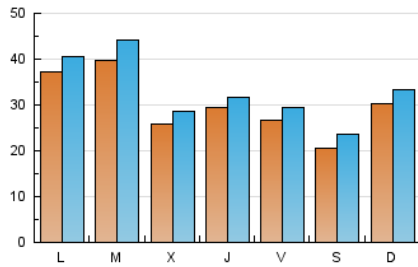

europa **press**

Galicia

1. Cifras totales y promedios (Nacional)

MES - AÑO	NAVEGADORES UNICOS	VISITAS	PAGINAS
Noviembre - 2024	75.623	96.434	153.527
PROMEDIO DIARIO	2.958	3.263	5.254
PROMEDIO LUNES-VIERNES	3.156	3.465	5.736
PROMEDIO SABADO-DOMINGO	2.496	2.791	4.129
PAGINAS / VISITAS	1,61		
DURACION MEDIA VISITAS	0:04:43		
TIEMPO INTERACCIÓN MEDIO	0:01:07		

2. Secciones (Nacional)

	PAGINAS	%
HOME	10.226	6.49 %
RESTO	147.383	93.51 %

3. Por día del mes (Nacional)

Día	N. únicos	Visitas	Páginas	Día	N. únicos	Visitas	Páginas	Día	N. únicos	Visitas	Páginas
1	3.229	3.570	5.070	11	1.996	2.288	3.853	21	2.869	3.086	5.999
2	1.885	2.328	3.171	12	3.974	4.412	7.010	22	1.920	2.145	4.362
3	2.815	3.069	4.159	13	2.234	2.471	4.456	23	3.016	3.410	4.983
4	3.266	3.616	5.576	14	2.048	2.263	4.336	24	4.258	4.776	6.971
5	2.225	2.488	4.860	15	2.258	2.537	4.626	25	2.577	2.861	4.678
6	2.073	2.269	4.198	16	1.922	2.096	3.427	26	1.993	2.446	3.925
7	4.812	4.990	7.754	17	3.200	3.436	5.172	27	2.675	3.046	5.043
8	4.358	4.711	7.148	18	7.013	7.485	10.742	28	2.069	2.331	3.933
9	2.170	2.364	3.558	19	7.753	8.296	12.837	29	1.566	1.777	3.593
10	1.852	2.035	3.021	20	3.378	3.680	6.451	30	1.343	1.606	2.697

4. Gráficas (Nacional)

4.1 Por día de la semana (promedio)

N. únicos / Visitas (x 100)

Páginas (x 100)

4.2 Por franja horaria (promedio)

Visitas_ (x 1000)

Páginas (x 1000)

4.3 Por meses