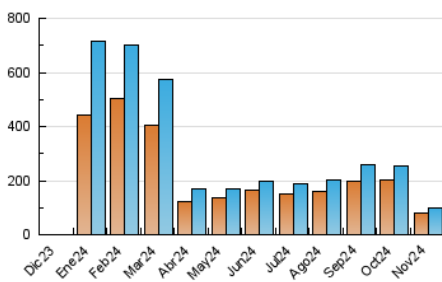

4.3 Por meses

N. únicos / Visitas (x 1000)