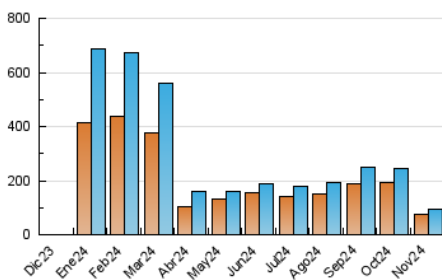

2. Secciones (Nacional)

	PAGINAS	%
HOME	10.226	6.49 %
RESTO	147.383	93.51 %

3. Por día del mes (Nacional)

Día	N. únicos	Visitas	Páginas	Día	N. únicos	Visitas	Páginas	Día	N. únicos	Visitas	Páginas
1	3.229	3.570	5.070	11	1.996	2.288	3.853	21	2.869	3.086	5.999
2	1.885	2.328	3.171	12	3.974	4.412	7.010	22	1.920	2.145	4.362
3	2.815	3.069	4.159	13	2.234	2.471	4.456	23	3.016	3.410	4.983
4	3.266	3.616	5.576	14	2.048	2.263	4.336	24	4.258	4.776	6.971
5	2.225	2.488	4.860	15	2.258	2.537	4.626	25	2.577	2.861	4.678
6	2.073	2.269	4.198	16	1.922	2.096	3.427	26	1.993	2.446	3.925
7	4.812	4.990	7.754	17	3.200	3.436	5.172	27	2.675	3.046	5.043
8	4.358	4.711	7.148	18	7.013	7.485	10.742	28	2.069	2.331	3.933
9	2.170	2.364	3.558	19	7.753	8.296	12.837	29	1.566	1.777	3.593
10	1.852	2.035	3.021	20	3.378	3.680	6.451	30	1.343	1.606	2.697

4. Gráficas (Nacional)

4.1 Por día de la semana (promedio)

N. únicos / Visitas (x 100)

Páginas (x 100)

4.2 Por franja horaria (promedio)

Visitas_ (x 1000)

Páginas (x 1000)

4.3 Por meses

N. únicos / Visitas (x 1000)

Páginas (x 1000)

5. Observaciones

Este Medio Electrónico de Comunicación ha sido medido por la herramienta Google Analytics de Google (GA4).

6. Definiciones básicas (Para más información ver Normas Técnicas para el Control de los Medios Electrónicos de Comunicación)

Visita:

Una secuencia ininterrumpida de páginas servidas a un usuario válido. Si dicho usuario no realiza peticiones de páginas en un periodo de tiempo (30 min) la siguiente petición constituirá el inicio de una nueva visita.