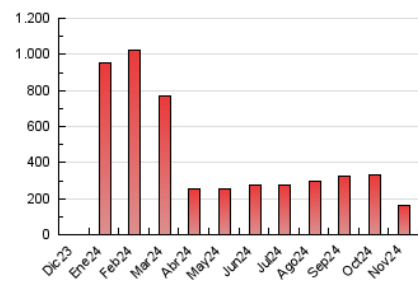

Páginas (x 1000)