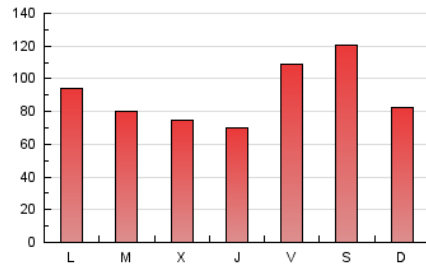

1. Cifras totales y promedios (Nacional)

MES - AÑO	NAVEGADORES UNICOS	VISITAS	PAGINAS
Enero - 2024	150.286	227.874	277.315
PROMEDIO DIARIO	6.935	7.351	8.946
PROMEDIO LUNES-VIERNES	6.236	6.638	8.525
PROMEDIO SABADO-DOMINGO	8.945	9.399	10.156
PAGINAS / VISITAS	1,22		
DURACION MEDIA VISITAS	0:02:21		
TIEMPO INTERACCIÓN MEDIO	0:00:34		

2. Secciones (Nacional)

	PAGINAS	%
HOME	2.274	0.82 %
RESTO	275.041	99.18 %

3. Por día del mes (Nacional)

Día	N. únicos	Visitas	Páginas	Día	N. únicos	Visitas	Páginas	Día	N. únicos	Visitas	Páginas
1	6.818	7.327	8.889	11	5.731	6.139	8.590	21	5.599	5.954	7.473
2	8.160	8.467	7.612	12	21.553	22.893	28.295	22	10.130	10.725	13.578
3	8.892	9.240	7.607	13	24.627	25.410	30.049	23	4.229	4.635	6.479
4	4.157	4.432	3.596	14	10.777	11.194	13.272	24	2.756	2.986	4.681
5	5.414	5.902	4.284	15	7.122	7.591	10.381	25	2.474	2.707	4.501
6	12.156	12.655	8.413	16	6.191	6.588	10.203	26	3.129	3.416	5.287
7	7.771	8.700	6.402	17	7.890	8.261	12.372	27	3.744	3.950	5.383
8	5.007	5.363	7.202	18	7.861	8.302	11.455	28	4.048	4.329	5.812
9	3.139	3.369	5.017	19	3.488	3.778	5.677	29	4.379	4.711	6.813
10	3.122	3.350	5.136	20	2.839	3.000	4.443	30	7.204	7.660	10.736
								31	4.586	4.840	7.677

4. Gráficas (Nacional)

4.1 Por día de la semana (promedio)

N. únicos / Visitas (x 100)

Páginas (x 100)

4.2 Por franja horaria (promedio)

Visitas_ (x 1000)

Páginas (x 1000)

4.3 Por meses