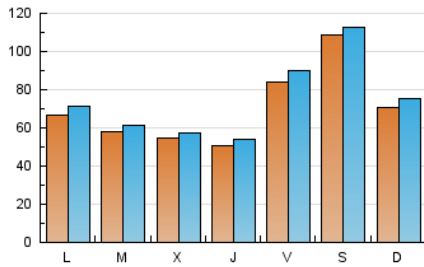

1. Cifras totales y promedios (Nacional)

MES - AÑO	NAVEGADORES UNICOS	VISITAS	PAGINAS
Enero - 2024	150.286	227.874	277.315
PROMEDIO DIARIO	6.935	7.351	8.946
PROMEDIO LUNES-VIERNES	6.236	6.638	8.525
PROMEDIO SABADO-DOMINGO	8.945	9.399	10.156
PAGINAS / VISITAS	1,22		
DURACION MEDIA VISITAS	0:02:21		
TIEMPO INTERACCIÓN MEDIO	0:00:34		

2. Secciones (Nacional)

	PAGINAS	%
HOME	2.274	0.82 %
RESTO	275.041	99.18 %

3. Por día del mes (Nacional)

Día	N. únicos	Visitas	Páginas	Día	N. únicos	Visitas	Páginas	Día	N. únicos	Visitas	Páginas
1	6.818	7.327	8.889	11	5.731	6.139	8.590	21	5.599	5.954	7.473
2	8.160	8.467	7.612	12	21.553	22.893	28.295	22	10.130	10.725	13.578
3	8.892	9.240	7.607	13	24.627	25.410	30.049	23	4.229	4.635	6.479
4	4.157	4.432	3.596	14	10.777	11.194	13.272	24	2.756	2.986	4.681
5	5.414	5.902	4.284	15	7.122	7.591	10.381	25	2.474	2.707	4.501
6	12.156	12.655	8.413	16	6.191	6.588	10.203	26	3.129	3.416	5.287
7	7.771	8.700	6.402	17	7.890	8.261	12.372	27	3.744	3.950	5.383
8	5.007	5.363	7.202	18	7.861	8.302	11.455	28	4.048	4.329	5.812
9	3.139	3.369	5.017	19	3.488	3.778	5.677	29	4.379	4.711	6.813
10	3.122	3.350	5.136	20	2.839	3.000	4.443	30	7.204	7.660	10.736
								31	4.586	4.840	7.677

4. Gráficas (Nacional)

4.1 Por día de la semana (promedio)

N. únicos / Visitas (x 100)

Páginas (x 100)

4.2 Por franja horaria (promedio)

Visitas_ (x 1000)

Páginas (x 1000)

4.3 Por meses