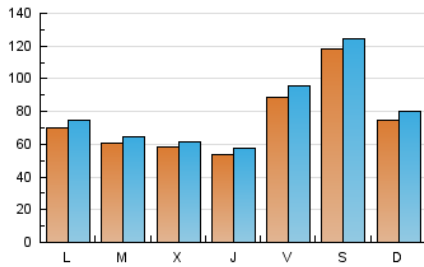

1. Cifras totales y promedios (Nacional e Internacional)

MES - AÑO	NAVEGADORES UNICOS	VISITAS	PAGINAS
Enero - 2024	152.462	243.364	330.765
PROMEDIO DIARIO	7.367	7.850	10.670
PROMEDIO LUNES-VIERNES	6.576	7.033	9.960
PROMEDIO SABADO-DOMINGO	9.638	10.202	12.710
PAGINAS / VISITAS	1,36		
DURACION MEDIA VISITAS	0:02:30		
TIEMPO INTERACCIÓN MEDIO	0:00:55		

2. Secciones (Nacional e Internacional)

	PAGINAS	%
HOME	3.232	0.98 %
RESTO	327.533	99.02 %

3. Por día del mes (Nacional e Internacional)

Día	N. únicos	Visitas	Páginas	Día	N. únicos	Visitas	Páginas	Día	N. únicos	Visitas	Páginas
1	7.091	7.568	9.599	11	6.035	6.465	9.479	21	5.844	6.266	8.184
2	8.332	8.691	11.332	12	22.059	23.430	29.429	22	10.420	11.108	14.448
3	9.290	9.808	12.439	13	25.189	25.934	31.142	23	4.464	4.906	7.210
4	4.502	4.893	6.839	14	11.045	11.488	14.050	24	2.992	3.271	5.422
5	6.335	6.964	8.785	15	7.432	7.926	11.156	25	2.693	2.951	5.229
6	15.078	16.276	19.146	16	6.539	7.001	11.092	26	3.393	3.723	6.136
7	8.593	9.536	11.336	17	8.465	8.900	13.605	27	3.988	4.207	6.092
8	5.312	5.719	8.113	18	8.237	8.802	12.435	28	4.311	4.625	6.588
9	3.405	3.624	5.848	19	3.754	4.083	6.575	29	4.690	5.035	7.747
10	3.395	3.656	5.953	20	3.057	3.284	5.138	30	7.559	8.081	11.709
								31	4.864	5.143	8.509

4. Gráficas (Nacional e Internacional)

4.1 Por día de la semana (promedio)

N. únicos / Visitas (x 100)

Páginas (x 100)

4.2 Por franja horaria (promedio)

Visitas_ (x 1000)

Páginas (x 1000)

4.3 Por meses