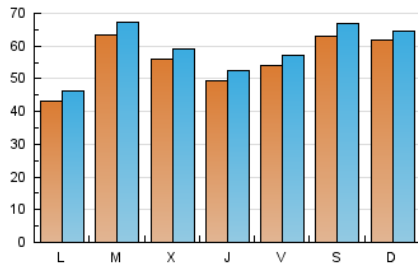

1. Cifras totales y promedios (Nacional e Internacional)

MES - AÑO	NAVEGADORES UNICOS	VISITAS	PAGINAS
Febrero - 2024	135.777	170.822	250.702
PROMEDIO DIARIO	5.567	5.890	8.645
PROMEDIO LUNES-VIERNES	5.306	5.626	8.455
PROMEDIO SABADO-DOMINGO	6.254	6.584	9.144
PAGINAS / VISITAS	1,47		
DURACION MEDIA VISITAS	0:03:09		
TIEMPO INTERACCIÓN MEDIO	0:00:46		

2. Secciones (Nacional e Internacional)

	PAGINAS	%
HOME	4.265	1.70 %
RESTO	246.437	98.30 %

3. Por día del mes (Nacional e Internacional)

Día	N. únicos	Visitas	Páginas	Día	N. únicos	Visitas	Páginas	Día	N. únicos	Visitas	Páginas
1	4.644	4.922	8.239	11	2.897	3.114	4.458	21	9.468	9.802	12.976
2	3.989	4.254	7.344	12	3.031	3.269	5.024	22	3.951	4.242	6.459
3	5.783	6.206	8.834	13	2.713	2.951	4.808	23	8.837	9.313	12.399
4	8.357	8.812	12.447	14	2.683	2.904	5.042	24	10.646	11.209	14.676
5	6.222	6.601	10.179	15	3.429	3.624	6.567	25	6.045	6.312	8.598
6	5.801	6.253	9.249	16	5.077	5.336	8.851	26	3.455	3.696	6.163
7	3.572	3.921	6.544	17	4.979	5.190	7.420	27	4.085	4.405	6.716
8	2.930	3.292	5.280	18	7.480	7.663	10.784	28	6.602	7.047	9.844
9	3.755	4.013	6.351	19	4.600	4.882	7.784	29	9.777	10.198	14.338
10	3.842	4.162	5.934	20	12.805	13.229	17.394				

4. Gráficas (Nacional e Internacional)

4.1 Por día de la semana (promedio)

N. únicos / Visitas (x 100)

Páginas (x 100)

4.2 Por franja horaria (promedio)

Visitas_ (x 1000)

Páginas (x 1000)

4.3 Por meses