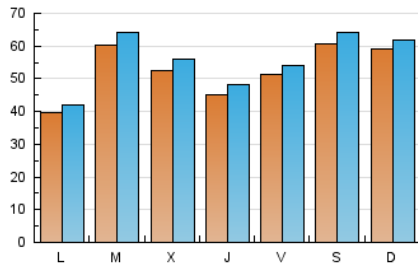

1. Cifras totales y promedios (Nacional)

MES - AÑO	NAVEGADORES UNICOS	VISITAS	PAGINAS
Febrero - 2024	117.267	160.957	226.759
PROMEDIO DIARIO	5.245	5.550	7.819
PROMEDIO LUNES-VIERNES	4.961	5.270	7.591
PROMEDIO SABADO-DOMINGO	5.992	6.286	8.418
PAGINAS / VISITAS	1,41		
DURACION MEDIA VISITAS	0:02:41		
TIEMPO INTERACCIÓN MEDIO	0:00:29		

2. Secciones (Nacional)

	PAGINAS	%
HOME	2.209	0.97 %
RESTO	224.550	99.03 %

3. Por día del mes (Nacional)

Día	N. únicos	Visitas	Páginas	Día	N. únicos	Visitas	Páginas	Día	N. únicos	Visitas	Páginas
1	4.311	4.575	7.332	11	2.683	2.873	3.898	21	9.021	9.413	12.205
2	3.760	3.994	6.638	12	2.750	2.951	4.303	22	3.661	3.975	5.777
3	5.542	5.923	8.144	13	2.495	2.717	4.139	23	8.597	8.954	11.665
4	7.954	8.490	11.520	14	2.473	2.726	4.334	24	10.539	10.932	14.011
5	5.648	5.943	8.691	15	3.185	3.385	5.933	25	5.869	6.046	7.896
6	5.404	5.814	8.094	16	4.731	4.977	7.988	26	3.177	3.415	5.278
7	3.280	3.601	5.631	17	4.632	4.818	6.584	27	3.810	4.098	5.912
8	2.678	2.973	4.551	18	7.117	7.278	10.126	28	6.184	6.692	9.098
9	3.474	3.702	5.540	19	4.297	4.526	7.053	29	8.790	9.278	12.690
10	3.598	3.925	5.168	20	12.447	12.963	16.560				

4. Gráficas (Nacional)

4.1 Por día de la semana (promedio)

N. únicos / Visitas (x 100)

Páginas (x 100)

4.2 Por franja horaria (promedio)

Visitas_ (x 1000)

Páginas (x 1000)

4.3 Por meses