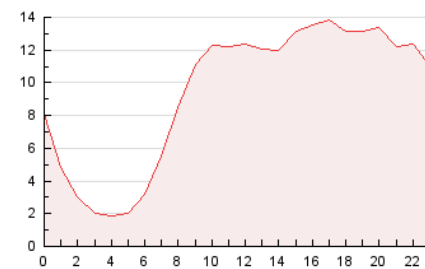

2. Secciones (Nacional)

	PAGINAS	%
HOME	2.209	0.97 %
RESTO	224.550	99.03 %

3. Por día del mes (Nacional)

Día	N. únicos	Visitas	Páginas	Día	N. únicos	Visitas	Páginas	Día	N. únicos	Visitas	Páginas
1	4.311	4.575	7.332	11	2.683	2.873	3.898	21	9.021	9.413	12.205
2	3.760	3.994	6.638	12	2.750	2.951	4.303	22	3.661	3.975	5.777
3	5.542	5.923	8.144	13	2.495	2.717	4.139	23	8.597	8.954	11.665
4	7.954	8.490	11.520	14	2.473	2.726	4.334	24	10.539	10.932	14.011
5	5.648	5.943	8.691	15	3.185	3.385	5.933	25	5.869	6.046	7.896
6	5.404	5.814	8.094	16	4.731	4.977	7.988	26	3.177	3.415	5.278
7	3.280	3.601	5.631	17	4.632	4.818	6.584	27	3.810	4.098	5.912
8	2.678	2.973	4.551	18	7.117	7.278	10.126	28	6.184	6.692	9.098
9	3.474	3.702	5.540	19	4.297	4.526	7.053	29	8.790	9.278	12.690
10	3.598	3.925	5.168	20	12.447	12.963	16.560				

4. Gráficas (Nacional)

4.1 Por día de la semana (promedio)

N. únicos / Visitas (x 100)

Páginas (x 100)

4.2 Por franja horaria (promedio)

Visitas_ (x 1000)

Páginas (x 1000)

4.3 Por meses