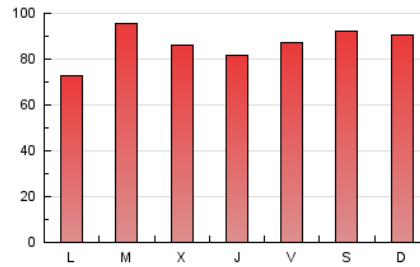

1. Cifras totales y promedios (Nacional e Internacional)

MES - AÑO	NAVEGADORES UNICOS	VISITAS	PAGINAS
Febrero - 2024	135.777	170.822	250.702
PROMEDIO DIARIO	5.567	5.890	8.645
PROMEDIO LUNES-VIERNES	5.306	5.626	8.455
PROMEDIO SABADO-DOMINGO	6.254	6.584	9.144
PAGINAS / VISITAS	1,47		
DURACION MEDIA VISITAS	0:03:09		
TIEMPO INTERACCIÓN MEDIO	0:00:46		

2. Secciones (Nacional e Internacional)

	PAGINAS	%
HOME	4.265	1.70 %
RESTO	246.437	98.30 %

3. Por día del mes (Nacional e Internacional)

Día	N. únicos	Visitas	Páginas	Día	N. únicos	Visitas	Páginas	Día	N. únicos	Visitas	Páginas
1	4.644	4.922	8.239	11	2.897	3.114	4.458	21	9.468	9.802	12.976
2	3.989	4.254	7.344	12	3.031	3.269	5.024	22	3.951	4.242	6.459
3	5.783	6.206	8.834	13	2.713	2.951	4.808	23	8.837	9.313	12.399
4	8.357	8.812	12.447	14	2.683	2.904	5.042	24	10.646	11.209	14.676
5	6.222	6.601	10.179	15	3.429	3.624	6.567	25	6.045	6.312	8.598
6	5.801	6.253	9.249	16	5.077	5.336	8.851	26	3.455	3.696	6.163
7	3.572	3.921	6.544	17	4.979	5.190	7.420	27	4.085	4.405	6.716
8	2.930	3.292	5.280	18	7.480	7.663	10.784	28	6.602	7.047	9.844
9	3.755	4.013	6.351	19	4.600	4.882	7.784	29	9.777	10.198	14.338
10	3.842	4.162	5.934	20	12.805	13.229	17.394				

4. Gráficas (Nacional e Internacional)

4.1 Por día de la semana (promedio)

N. únicos / Visitas (x 100)

Páginas (x 100)

4.2 Por franja horaria (promedio)

Visitas_ (x 1000)

Páginas (x 1000)

4.3 Por meses