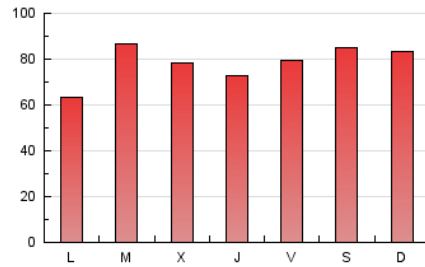

1. Cifras totales y promedios (Nacional)

MES - AÑO	NAVEGADORES UNICOS	VISITAS	PAGINAS
Febrero - 2024	117.267	160.957	226.759
PROMEDIO DIARIO	5.245	5.550	7.819
PROMEDIO LUNES-VIERNES	4.961	5.270	7.591
PROMEDIO SABADO-DOMINGO	5.992	6.286	8.418
PAGINAS / VISITAS	1,41		
DURACION MEDIA VISITAS	0:02:41		
TIEMPO INTERACCIÓN MEDIO	0:00:29		

2. Secciones (Nacional)

	PAGINAS	%
HOME	2.209	0.97 %
RESTO	224.550	99.03 %

3. Por día del mes (Nacional)

Día	N. únicos	Visitas	Páginas	Día	N. únicos	Visitas	Páginas	Día	N. únicos	Visitas	Páginas
1	4.311	4.575	7.332	11	2.683	2.873	3.898	21	9.021	9.413	12.205
2	3.760	3.994	6.638	12	2.750	2.951	4.303	22	3.661	3.975	5.777
3	5.542	5.923	8.144	13	2.495	2.717	4.139	23	8.597	8.954	11.665
4	7.954	8.490	11.520	14	2.473	2.726	4.334	24	10.539	10.932	14.011
5	5.648	5.943	8.691	15	3.185	3.385	5.933	25	5.869	6.046	7.896
6	5.404	5.814	8.094	16	4.731	4.977	7.988	26	3.177	3.415	5.278
7	3.280	3.601	5.631	17	4.632	4.818	6.584	27	3.810	4.098	5.912
8	2.678	2.973	4.551	18	7.117	7.278	10.126	28	6.184	6.692	9.098
9	3.474	3.702	5.540	19	4.297	4.526	7.053	29	8.790	9.278	12.690
10	3.598	3.925	5.168	20	12.447	12.963	16.560				

4. Gráficas (Nacional)

4.1 Por día de la semana (promedio)

N. únicos / Visitas (x 100)

Páginas (x 100)

4.2 Por franja horaria (promedio)

Visitas_ (x 1000)

Páginas (x 1000)

4.3 Por meses