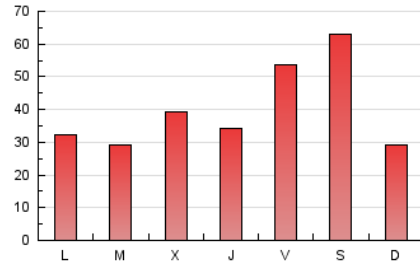

europa **press**
Islas Canarias

1. Cifras totales y promedios (Nacional)

| MES - AÑO | NAVEGADORES UNICOS | VISITAS | PAGINAS |
|---------------------------------|--------------------|--------------|--------------|
| Febrero - 2025 | 61.906 | 83.096 | 111.955 |
| PROMEDIO DIARIO | 2.705 | 2.874 | 4.015 |
| PROMEDIO LUNES-VIERNES | 2.392 | 2.555 | 3.776 |
| PROMEDIO SABADO-DOMINGO | 3.488 | 3.672 | 4.613 |
| PAGINAS / VISITAS | 1,40 | | |
| DURACION MEDIA VISITAS | 0:03:13 | | |
| TIEMPO INTERACCIÓN MEDIO | 0:00:47 | | |

2. Secciones (Nacional)

| | PAGINAS | % |
|--------------|---------|---------|
| HOME | 5.381 | 4.79 % |
| RESTO | 107.048 | 95.21 % |

3. Por día del mes (Nacional)

| Día | N. únicos | Visitas | Páginas | Día | N. únicos | Visitas | Páginas | Día | N. únicos | Visitas | Páginas |
|-----------|-----------|---------|---------|-----------|-----------|---------|---------|-----------|-----------|---------|---------|
| 1 | 923 | 1.040 | 1.945 | 11 | 2.105 | 2.228 | 3.122 | 21 | 10.682 | 11.087 | 13.374 |
| 2 | 940 | 1.058 | 1.779 | 12 | 3.514 | 3.728 | 4.960 | 22 | 12.159 | 12.679 | 14.588 |
| 3 | 1.030 | 1.187 | 2.061 | 13 | 1.501 | 1.653 | 3.046 | 23 | 5.091 | 5.465 | 6.486 |
| 4 | 862 | 979 | 1.962 | 14 | 2.159 | 2.293 | 3.539 | 24 | 2.579 | 2.752 | 3.903 |
| 5 | 2.370 | 2.531 | 3.779 | 15 | 5.948 | 6.059 | 7.348 | 25 | 1.891 | 2.033 | 3.259 |
| 6 | 2.379 | 2.543 | 3.751 | 16 | 1.265 | 1.333 | 2.075 | 26 | 1.465 | 1.614 | 3.029 |
| 7 | 1.299 | 1.421 | 2.313 | 17 | 1.700 | 1.819 | 3.062 | 27 | 1.586 | 1.732 | 2.917 |
| 8 | 767 | 855 | 1.282 | 18 | 2.021 | 2.194 | 3.382 | 28 | 1.152 | 1.260 | 2.272 |
| 9 | 812 | 888 | 1.399 | 19 | 2.314 | 2.485 | 3.968 | | | | |
| 10 | 2.596 | 2.737 | 3.881 | 20 | 2.629 | 2.815 | 3.947 | | | | |

4. Gráficas (Nacional)

4.1 Por día de la semana (promedio)

N. únicos / Visitas (x 100)

Páginas (x 100)

4.2 Por franja horaria (promedio)

Visitas_ (x 1000)

Páginas (x 1000)

4.3 Por meses