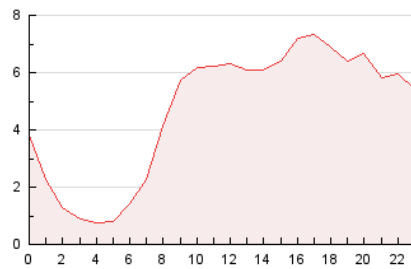

2. Secciones (Nacional)

| | PAGINAS | % |
|--------------|---------|---------|
| HOME | 5.381 | 4.79 % |
| RESTO | 107.048 | 95.21 % |

3. Por día del mes (Nacional)

| Día | N. únicos | Visitas | Páginas | Día | N. únicos | Visitas | Páginas | Día | N. únicos | Visitas | Páginas |
|-----------|-----------|---------|---------|-----------|-----------|---------|---------|-----------|-----------|---------|---------|
| 1 | 923 | 1.040 | 1.945 | 11 | 2.105 | 2.228 | 3.122 | 21 | 10.682 | 11.087 | 13.374 |
| 2 | 940 | 1.058 | 1.779 | 12 | 3.514 | 3.728 | 4.960 | 22 | 12.159 | 12.679 | 14.588 |
| 3 | 1.030 | 1.187 | 2.061 | 13 | 1.501 | 1.653 | 3.046 | 23 | 5.091 | 5.465 | 6.486 |
| 4 | 862 | 979 | 1.962 | 14 | 2.159 | 2.293 | 3.539 | 24 | 2.579 | 2.752 | 3.903 |
| 5 | 2.370 | 2.531 | 3.779 | 15 | 5.948 | 6.059 | 7.348 | 25 | 1.891 | 2.033 | 3.259 |
| 6 | 2.379 | 2.543 | 3.751 | 16 | 1.265 | 1.333 | 2.075 | 26 | 1.465 | 1.614 | 3.029 |
| 7 | 1.299 | 1.421 | 2.313 | 17 | 1.700 | 1.819 | 3.062 | 27 | 1.586 | 1.732 | 2.917 |
| 8 | 767 | 855 | 1.282 | 18 | 2.021 | 2.194 | 3.382 | 28 | 1.152 | 1.260 | 2.272 |
| 9 | 812 | 888 | 1.399 | 19 | 2.314 | 2.485 | 3.968 | | | | |
| 10 | 2.596 | 2.737 | 3.881 | 20 | 2.629 | 2.815 | 3.947 | | | | |

4. Gráficas (Nacional)

4.1 Por día de la semana (promedio)

N. únicos / Visitas (x 100)

Páginas (x 100)

4.2 Por franja horaria (promedio)

Visitas_ (x 1000)

Páginas (x 1000)

4.3 Por meses

N. únicos / Visitas (x 1000)

Páginas (x 1000)

5. Observaciones

Este Medio Electrónico de Comunicación ha sido medido por la herramienta Google Analytics de Google (GA4).

6. Definiciones básicas (Para más información ver Normas Técnicas para el Control de los Medios Electrónicos de Comunicación)