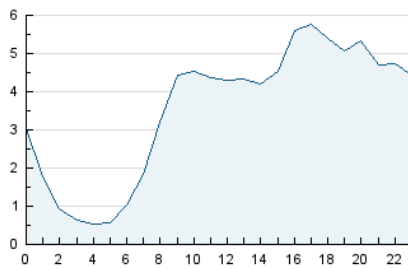

2. Secciones (Nacional)

| | PAGINAS | % |
|--------------|---------|---------|
| HOME | 5.381 | 4.79 % |
| RESTO | 107.048 | 95.21 % |

3. Por día del mes (Nacional)

| Día | N. únicos | Visitas | Páginas | Día | N. únicos | Visitas | Páginas | Día | N. únicos | Visitas | Páginas |
|-----------|-----------|---------|---------|-----------|-----------|---------|---------|-----------|-----------|---------|---------|
| 1 | 923 | 1.040 | 1.945 | 11 | 2.105 | 2.228 | 3.122 | 21 | 10.682 | 11.087 | 13.374 |
| 2 | 940 | 1.058 | 1.779 | 12 | 3.514 | 3.728 | 4.960 | 22 | 12.159 | 12.679 | 14.588 |
| 3 | 1.030 | 1.187 | 2.061 | 13 | 1.501 | 1.653 | 3.046 | 23 | 5.091 | 5.465 | 6.486 |
| 4 | 862 | 979 | 1.962 | 14 | 2.159 | 2.293 | 3.539 | 24 | 2.579 | 2.752 | 3.903 |
| 5 | 2.370 | 2.531 | 3.779 | 15 | 5.948 | 6.059 | 7.348 | 25 | 1.891 | 2.033 | 3.259 |
| 6 | 2.379 | 2.543 | 3.751 | 16 | 1.265 | 1.333 | 2.075 | 26 | 1.465 | 1.614 | 3.029 |
| 7 | 1.299 | 1.421 | 2.313 | 17 | 1.700 | 1.819 | 3.062 | 27 | 1.586 | 1.732 | 2.917 |
| 8 | 767 | 855 | 1.282 | 18 | 2.021 | 2.194 | 3.382 | 28 | 1.152 | 1.260 | 2.272 |
| 9 | 812 | 888 | 1.399 | 19 | 2.314 | 2.485 | 3.968 | | | | |
| 10 | 2.596 | 2.737 | 3.881 | 20 | 2.629 | 2.815 | 3.947 | | | | |

4. Gráficas (Nacional)

4.1 Por día de la semana (promedio)

N. únicos / Visitas (x 100)

Páginas (x 100)

4.2 Por franja horaria (promedio)

Visitas_ (x 1000)

Páginas (x 1000)

4.3 Por meses

N. únicos / Visitas (x 1000)

Páginas (x 1000)

5. Observaciones

Este Medio Electrónico de Comunicación ha sido medido por la herramienta Google Analytics de Google (GA4).

6. Definiciones básicas (Para más información ver Normas Técnicas para el Control de los Medios Electrónicos de Comunicación)