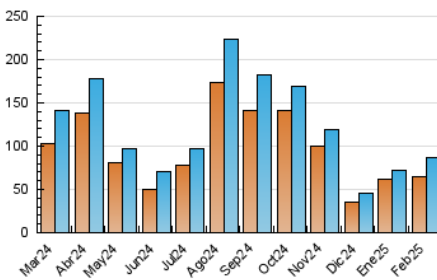

4.3 Por meses

N. únicos / Visitas (x 1000)