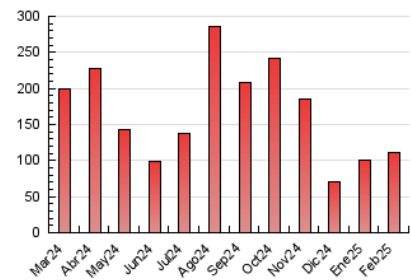

2. Secciones (Nacional)

| | PAGINAS | % |
|--------------|---------|---------|
| HOME | 5.381 | 4.79 % |
| RESTO | 107.048 | 95.21 % |

3. Por día del mes (Nacional)

| Día | N. únicos | Visitas | Páginas | Día | N. únicos | Visitas | Páginas | Día | N. únicos | Visitas | Páginas |
|-----------|-----------|---------|---------|-----------|-----------|---------|---------|-----------|-----------|---------|---------|
| 1 | 923 | 1.040 | 1.945 | 11 | 2.105 | 2.228 | 3.122 | 21 | 10.682 | 11.087 | 13.374 |
| 2 | 940 | 1.058 | 1.779 | 12 | 3.514 | 3.728 | 4.960 | 22 | 12.159 | 12.679 | 14.588 |
| 3 | 1.030 | 1.187 | 2.061 | 13 | 1.501 | 1.653 | 3.046 | 23 | 5.091 | 5.465 | 6.486 |
| 4 | 862 | 979 | 1.962 | 14 | 2.159 | 2.293 | 3.539 | 24 | 2.579 | 2.752 | 3.903 |
| 5 | 2.370 | 2.531 | 3.779 | 15 | 5.948 | 6.059 | 7.348 | 25 | 1.891 | 2.033 | 3.259 |
| 6 | 2.379 | 2.543 | 3.751 | 16 | 1.265 | 1.333 | 2.075 | 26 | 1.465 | 1.614 | 3.029 |
| 7 | 1.299 | 1.421 | 2.313 | 17 | 1.700 | 1.819 | 3.062 | 27 | 1.586 | 1.732 | 2.917 |
| 8 | 767 | 855 | 1.282 | 18 | 2.021 | 2.194 | 3.382 | 28 | 1.152 | 1.260 | 2.272 |
| 9 | 812 | 888 | 1.399 | 19 | 2.314 | 2.485 | 3.968 | | | | |
| 10 | 2.596 | 2.737 | 3.881 | 20 | 2.629 | 2.815 | 3.947 | | | | |

4. Gráficas (Nacional)

4.1 Por día de la semana (promedio)

N. únicos / Visitas (x 100)

Páginas (x 100)

4.2 Por franja horaria (promedio)

Visitas_ (x 1000)

Páginas (x 1000)

4.3 Por meses

N. únicos / Visitas (x 1000)

Páginas (x 1000)

5. Observaciones

Este Medio Electrónico de Comunicación ha sido medido por la herramienta Google Analytics de Google (GA4).

6. Definiciones básicas (Para más información ver Normas Técnicas para el Control de los Medios Electrónicos de Comunicación)

Visita:

Una secuencia ininterrumpida de páginas servidas a un usuario válido. Si dicho usuario no realiza peticiones de páginas en un periodo de tiempo (30 min) la siguiente petición constituirá el inicio de una nueva visita.