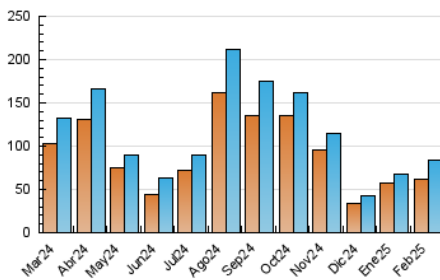

2. Secciones (Nacional)

| | PAGINAS | % |
|--------------|---------|---------|
| HOME | 5.381 | 4.79 % |
| RESTO | 107.048 | 95.21 % |

3. Por día del mes (Nacional)

| Día | N. únicos | Visitas | Páginas | Día | N. únicos | Visitas | Páginas | Día | N. únicos | Visitas | Páginas |
|-----------|-----------|---------|---------|-----------|-----------|---------|---------|-----------|-----------|---------|---------|
| 1 | 923 | 1.040 | 1.945 | 11 | 2.105 | 2.228 | 3.122 | 21 | 10.682 | 11.087 | 13.374 |
| 2 | 940 | 1.058 | 1.779 | 12 | 3.514 | 3.728 | 4.960 | 22 | 12.159 | 12.679 | 14.588 |
| 3 | 1.030 | 1.187 | 2.061 | 13 | 1.501 | 1.653 | 3.046 | 23 | 5.091 | 5.465 | 6.486 |
| 4 | 862 | 979 | 1.962 | 14 | 2.159 | 2.293 | 3.539 | 24 | 2.579 | 2.752 | 3.903 |
| 5 | 2.370 | 2.531 | 3.779 | 15 | 5.948 | 6.059 | 7.348 | 25 | 1.891 | 2.033 | 3.259 |
| 6 | 2.379 | 2.543 | 3.751 | 16 | 1.265 | 1.333 | 2.075 | 26 | 1.465 | 1.614 | 3.029 |
| 7 | 1.299 | 1.421 | 2.313 | 17 | 1.700 | 1.819 | 3.062 | 27 | 1.586 | 1.732 | 2.917 |
| 8 | 767 | 855 | 1.282 | 18 | 2.021 | 2.194 | 3.382 | 28 | 1.152 | 1.260 | 2.272 |
| 9 | 812 | 888 | 1.399 | 19 | 2.314 | 2.485 | 3.968 | | | | |
| 10 | 2.596 | 2.737 | 3.881 | 20 | 2.629 | 2.815 | 3.947 | | | | |

4. Gráficas (Nacional)

4.1 Por día de la semana (promedio)

N. únicos / Visitas (x 100)

Páginas (x 100)

4.2 Por franja horaria (promedio)

Visitas_ (x 1000)

Páginas (x 1000)

4.3 Por meses

N. únicos / Visitas (x 1000)

Páginas (x 1000)

5. Observaciones

Este Medio Electrónico de Comunicación ha sido medido por la herramienta Google Analytics de Google (GA4).

6. Definiciones básicas (Para más información ver Normas Técnicas para el Control de los Medios Electrónicos de Comunicación)

Visita:

Una secuencia ininterrumpida de páginas servidas a un usuario válido. Si dicho usuario no realiza peticiones de páginas en un periodo de tiempo (30 min) la siguiente petición constituirá el inicio de una nueva visita.