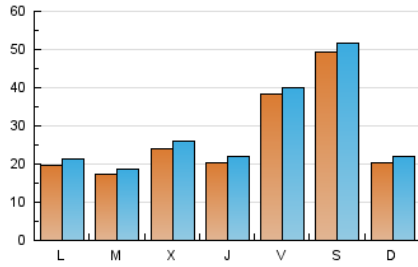

europa **press**
Islas Canarias

1. Cifras totales y promedios (Nacional)

| MES - AÑO | NAVEGADORES UNICOS | VISITAS | PAGINAS |
|---------------------------------|--------------------|--------------|--------------|
| Febrero - 2025 | 61.906 | 83.096 | 111.955 |
| PROMEDIO DIARIO | 2.705 | 2.874 | 4.015 |
| PROMEDIO LUNES-VIERNES | 2.392 | 2.555 | 3.776 |
| PROMEDIO SABADO-DOMINGO | 3.488 | 3.672 | 4.613 |
| PAGINAS / VISITAS | 1,40 | | |
| DURACION MEDIA VISITAS | 0:03:13 | | |
| TIEMPO INTERACCIÓN MEDIO | 0:00:47 | | |

2. Secciones (Nacional)

| | PAGINAS | % |
|--------------|---------|---------|
| HOME | 5.381 | 4.79 % |
| RESTO | 107.048 | 95.21 % |

3. Por día del mes (Nacional)

| Día | N. únicos | Visitas | Páginas | Día | N. únicos | Visitas | Páginas | Día | N. únicos | Visitas | Páginas |
|-----------|-----------|---------|---------|-----------|-----------|---------|---------|-----------|-----------|---------|---------|
| 1 | 923 | 1.040 | 1.945 | 11 | 2.105 | 2.228 | 3.122 | 21 | 10.682 | 11.087 | 13.374 |
| 2 | 940 | 1.058 | 1.779 | 12 | 3.514 | 3.728 | 4.960 | 22 | 12.159 | 12.679 | 14.588 |
| 3 | 1.030 | 1.187 | 2.061 | 13 | 1.501 | 1.653 | 3.046 | 23 | 5.091 | 5.465 | 6.486 |
| 4 | 862 | 979 | 1.962 | 14 | 2.159 | 2.293 | 3.539 | 24 | 2.579 | 2.752 | 3.903 |
| 5 | 2.370 | 2.531 | 3.779 | 15 | 5.948 | 6.059 | 7.348 | 25 | 1.891 | 2.033 | 3.259 |
| 6 | 2.379 | 2.543 | 3.751 | 16 | 1.265 | 1.333 | 2.075 | 26 | 1.465 | 1.614 | 3.029 |
| 7 | 1.299 | 1.421 | 2.313 | 17 | 1.700 | 1.819 | 3.062 | 27 | 1.586 | 1.732 | 2.917 |
| 8 | 767 | 855 | 1.282 | 18 | 2.021 | 2.194 | 3.382 | 28 | 1.152 | 1.260 | 2.272 |
| 9 | 812 | 888 | 1.399 | 19 | 2.314 | 2.485 | 3.968 | | | | |
| 10 | 2.596 | 2.737 | 3.881 | 20 | 2.629 | 2.815 | 3.947 | | | | |

4. Gráficas (Nacional)

4.1 Por día de la semana (promedio)

N. únicos / Visitas (x 100)

Páginas (x 100)

4.2 Por franja horaria (promedio)

Visitas_ (x 1000)

Páginas (x 1000)

4.3 Por meses