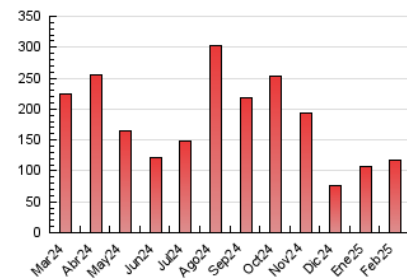

Páginas (x 1000)