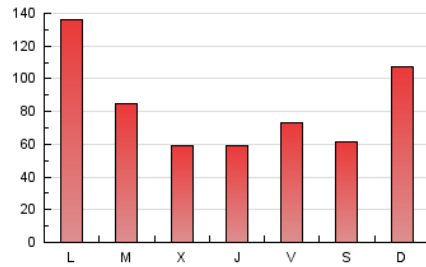

europa **press**
Islas Canarias

1. Cifras totales y promedios (Nacional e Internacional)

MES - AÑO	NAVEGADORES UNICOS	VISITAS	PAGINAS
Abril - 2024	138.231	177.270	254.274
PROMEDIO DIARIO	5.532	5.909	8.476
PROMEDIO LUNES-VIERNES	5.481	5.874	8.496
PROMEDIO SABADO-DOMINGO	5.673	6.004	8.421
PAGINAS / VISITAS	1,43		
DURACION MEDIA VISITAS	0:03:03		
TIEMPO INTERACCIÓN MEDIO	0:00:49		

2. Secciones (Nacional e Internacional)

	PAGINAS	%
HOME	4.550	1.79 %
RESTO	249.724	98.21 %

3. Por día del mes (Nacional e Internacional)

Día	N. únicos	Visitas	Páginas	Día	N. únicos	Visitas	Páginas	Día	N. únicos	Visitas	Páginas
1	2.164	2.351	4.076	11	3.834	4.204	6.591	21	2.980	3.260	5.212
2	2.705	2.940	5.082	12	9.529	9.751	13.649	22	3.651	4.055	7.545
3	2.972	3.220	5.184	13	5.622	5.999	8.244	23	2.217	2.568	5.064
4	2.557	2.795	4.484	14	23.019	23.927	29.374	24	4.474	5.044	7.601
5	2.055	2.242	4.523	15	39.633	41.569	48.171	25	4.047	4.514	7.085
6	2.003	2.146	4.229	16	16.522	17.129	21.110	26	3.063	3.282	5.173
7	1.174	1.282	2.804	17	3.279	3.710	5.662	27	3.678	3.883	5.627
8	1.550	1.704	3.745	18	2.908	3.167	5.606	28	3.137	3.300	5.395
9	1.812	2.157	4.109	19	2.912	3.372	5.798	29	2.109	2.324	4.623
10	2.733	3.027	5.085	20	3.768	4.238	6.485	30	3.862	4.110	6.938

4. Gráficas (Nacional e Internacional)

4.1 Por día de la semana (promedio)

N. únicos / Visitas (x 100)

Páginas (x 100)

4.2 Por franja horaria (promedio)

Visitas_ (x 1000)

Páginas (x 1000)

4.3 Por meses