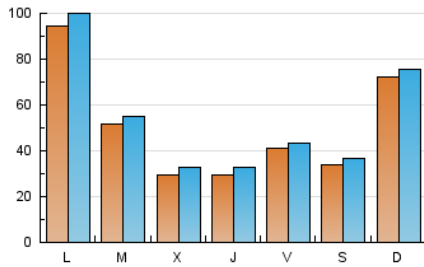

europa **press**
Islas Canarias

1. Cifras totales y promedios (Nacional)

MES - AÑO	NAVEGADORES UNICOS	VISITAS	PAGINAS
Abril - 2024	130.696	165.932	227.489
PROMEDIO DIARIO	5.178	5.531	7.583
PROMEDIO LUNES-VIERNES	5.134	5.498	7.602
PROMEDIO SABADO-DOMINGO	5.300	5.622	7.531
PAGINAS / VISITAS	1,37		
DURACION MEDIA VISITAS	0:02:45		
TIEMPO INTERACCIÓN MEDIO	0:00:40		

2. Secciones (Nacional)

	PAGINAS	%
HOME	2.631	1.16 %
RESTO	224.858	98.84 %

3. Por día del mes (Nacional)

Día	N. únicos	Visitas	Páginas	Día	N. únicos	Visitas	Páginas	Día	N. únicos	Visitas	Páginas
1	1.904	2.079	3.371	11	3.154	3.495	5.277	21	2.591	2.815	4.328
2	2.409	2.626	4.260	12	9.067	9.325	12.626	22	3.143	3.505	6.416
3	2.717	2.932	4.404	13	5.008	5.360	7.004	23	1.896	2.228	4.175
4	2.353	2.581	3.840	14	22.328	23.335	28.153	24	4.105	4.615	6.654
5	1.854	2.035	3.873	15	38.924	40.836	46.853	25	3.769	4.225	6.338
6	1.842	1.977	3.721	16	16.209	16.733	20.185	26	2.825	3.044	4.578
7	996	1.095	2.103	17	2.907	3.283	4.726	27	3.435	3.634	4.926
8	1.321	1.466	3.028	18	2.595	2.801	4.774	28	2.910	3.046	4.606
9	1.603	1.913	3.407	19	2.604	2.965	4.882	29	1.856	2.047	3.703
10	2.096	2.344	3.815	20	3.293	3.710	5.405	30	3.640	3.882	6.058

4. Gráficas (Nacional)

4.1 Por día de la semana (promedio)

N. únicos / Visitas (x 100)

Páginas (x 100)

4.2 Por franja horaria (promedio)

Visitas_ (x 1000)

Páginas (x 1000)

4.3 Por meses