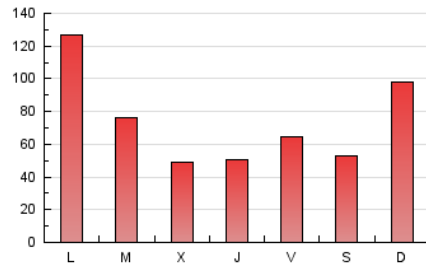

europa **press**
Islas Canarias

1. Cifras totales y promedios (Nacional)

MES - AÑO	NAVEGADORES UNICOS	VISITAS	PAGINAS
Abril - 2024	130.696	165.932	227.489
PROMEDIO DIARIO	5.178	5.531	7.583
PROMEDIO LUNES-VIERNES	5.134	5.498	7.602
PROMEDIO SABADO-DOMINGO	5.300	5.622	7.531
PAGINAS / VISITAS	1,37		
DURACION MEDIA VISITAS	0:02:45		
TIEMPO INTERACCIÓN MEDIO	0:00:40		

2. Secciones (Nacional)

	PAGINAS	%
HOME	2.631	1.16 %
RESTO	224.858	98.84 %

3. Por día del mes (Nacional)

Día	N. únicos	Visitas	Páginas	Día	N. únicos	Visitas	Páginas	Día	N. únicos	Visitas	Páginas
1	1.904	2.079	3.371	11	3.154	3.495	5.277	21	2.591	2.815	4.328
2	2.409	2.626	4.260	12	9.067	9.325	12.626	22	3.143	3.505	6.416
3	2.717	2.932	4.404	13	5.008	5.360	7.004	23	1.896	2.228	4.175
4	2.353	2.581	3.840	14	22.328	23.335	28.153	24	4.105	4.615	6.654
5	1.854	2.035	3.873	15	38.924	40.836	46.853	25	3.769	4.225	6.338
6	1.842	1.977	3.721	16	16.209	16.733	20.185	26	2.825	3.044	4.578
7	996	1.095	2.103	17	2.907	3.283	4.726	27	3.435	3.634	4.926
8	1.321	1.466	3.028	18	2.595	2.801	4.774	28	2.910	3.046	4.606
9	1.603	1.913	3.407	19	2.604	2.965	4.882	29	1.856	2.047	3.703
10	2.096	2.344	3.815	20	3.293	3.710	5.405	30	3.640	3.882	6.058

4. Gráficas (Nacional)

4.1 Por día de la semana (promedio)

N. únicos / Visitas (x 100)

Páginas (x 100)

4.2 Por franja horaria (promedio)

Visitas_ (x 1000)

Páginas (x 1000)

4.3 Por meses