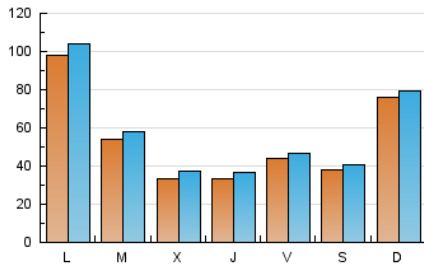

europa **press**
Islas Canarias

1. Cifras totales y promedios (Nacional e Internacional)

MES - AÑO	NAVEGADORES UNICOS	VISITAS	PAGINAS
Abril - 2024	138.231	177.270	254.274
PROMEDIO DIARIO	5.532	5.909	8.476
PROMEDIO LUNES-VIERNES	5.481	5.874	8.496
PROMEDIO SABADO-DOMINGO	5.673	6.004	8.421
PAGINAS / VISITAS	1,43		
DURACION MEDIA VISITAS	0:03:03		
TIEMPO INTERACCIÓN MEDIO	0:00:49		

2. Secciones (Nacional e Internacional)

	PAGINAS	%
HOME	4.550	1.79 %
RESTO	249.724	98.21 %

3. Por día del mes (Nacional e Internacional)

Día	N. únicos	Visitas	Páginas	Día	N. únicos	Visitas	Páginas	Día	N. únicos	Visitas	Páginas
1	2.164	2.351	4.076	11	3.834	4.204	6.591	21	2.980	3.260	5.212
2	2.705	2.940	5.082	12	9.529	9.751	13.649	22	3.651	4.055	7.545
3	2.972	3.220	5.184	13	5.622	5.999	8.244	23	2.217	2.568	5.064
4	2.557	2.795	4.484	14	23.019	23.927	29.374	24	4.474	5.044	7.601
5	2.055	2.242	4.523	15	39.633	41.569	48.171	25	4.047	4.514	7.085
6	2.003	2.146	4.229	16	16.522	17.129	21.110	26	3.063	3.282	5.173
7	1.174	1.282	2.804	17	3.279	3.710	5.662	27	3.678	3.883	5.627
8	1.550	1.704	3.745	18	2.908	3.167	5.606	28	3.137	3.300	5.395
9	1.812	2.157	4.109	19	2.912	3.372	5.798	29	2.109	2.324	4.623
10	2.733	3.027	5.085	20	3.768	4.238	6.485	30	3.862	4.110	6.938

4. Gráficas (Nacional e Internacional)

4.1 Por día de la semana (promedio)

N. únicos / Visitas (x 100)

Páginas (x 100)

4.2 Por franja horaria (promedio)

Visitas_ (x 1000)

Páginas (x 1000)

4.3 Por meses