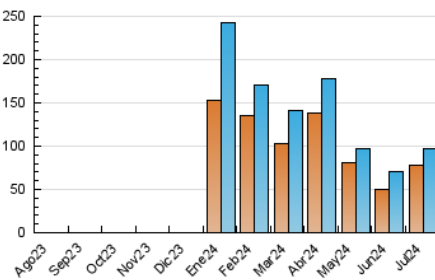

4.3 Por meses

N. únicos / Visitas (x 1000)