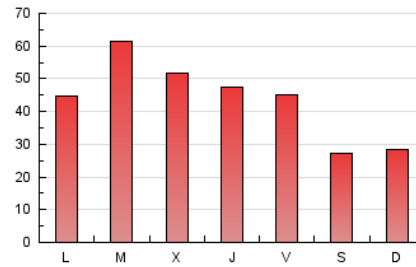

europa **press**
Islas Canarias

1. Cifras totales y promedios (Nacional)

MES - AÑO	NAVEGADORES UNICOS	VISITAS	PAGINAS
Julio - 2024	72.652	90.336	138.241
PROMEDIO DIARIO	2.633	2.914	4.459
PROMEDIO LUNES-VIERNES	2.977	3.318	5.047
PROMEDIO SABADO-DOMINGO	1.644	1.752	2.771
PAGINAS / VISITAS	1,53		
DURACION MEDIA VISITAS	0:03:30		
TIEMPO INTERACCIÓN MEDIO	0:00:58		

2. Secciones (Nacional)

	PAGINAS	%
HOME	5.015	3.63 %
RESTO	133.226	96.37 %

3. Por día del mes (Nacional)

Día	N. únicos	Visitas	Páginas	Día	N. únicos	Visitas	Páginas	Día	N. únicos	Visitas	Páginas
1	1.083	1.205	2.467	11	1.095	1.214	2.089	21	2.619	2.773	4.568
2	1.492	1.616	2.984	12	953	1.073	1.898	22	2.970	3.097	4.719
3	1.373	1.514	2.868	13	625	721	1.183	23	9.288	9.329	13.137
4	1.142	1.264	2.501	14	757	842	1.256	24	5.254	5.327	8.112
5	1.975	2.176	3.278	15	4.417	4.639	6.454	25	2.974	3.136	5.003
6	2.136	2.252	3.360	16	1.790	1.955	3.309	26	3.387	3.566	5.381
7	1.699	1.792	2.875	17	2.302	2.485	4.450	27	2.375	2.505	3.723
8	1.559	1.758	3.205	18	5.973	6.257	9.340	28	1.488	1.568	2.582
9	1.109	1.253	2.279	19	4.745	4.943	7.509	29	3.040	3.687	5.478
10	1.175	1.291	2.410	20	1.451	1.564	2.622	30	4.765	7.795	9.105
								31	4.600	5.739	8.096

4. Gráficas (Nacional)

4.1 Por día de la semana (promedio)

N. únicos / Visitas (x 100)

Páginas (x 100)

4.2 Por franja horaria (promedio)

Visitas_ (x 1000)

Páginas (x 1000)

4.3 Por meses