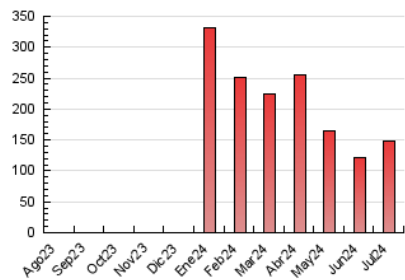

Páginas (x 1000)