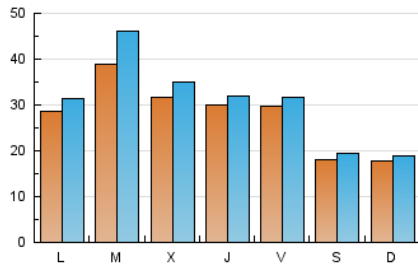

europa **press**
Islas Canarias

1. Cifras totales y promedios (Nacional e Internacional)

MES - AÑO	NAVEGADORES UNICOS	VISITAS	PAGINAS
Julio - 2024	78.176	97.059	148.877
PROMEDIO DIARIO	2.833	3.131	4.802
PROMEDIO LUNES-VIERNES	3.193	3.555	5.411
PROMEDIO SABADO-DOMINGO	1.797	1.911	3.054
PAGINAS / VISITAS	1,53		
DURACION MEDIA VISITAS	0:03:34		
TIEMPO INTERACCIÓN MEDIO	0:00:58		

2. Secciones (Nacional e Internacional)

	PAGINAS	%
HOME	5.376	3.61 %
RESTO	143.501	96.39 %

3. Por día del mes (Nacional e Internacional)

Día	N. únicos	Visitas	Páginas	Día	N. únicos	Visitas	Páginas	Día	N. únicos	Visitas	Páginas
1	1.240	1.377	2.795	11	1.259	1.388	2.320	21	2.776	2.883	4.921
2	1.636	1.765	3.200	12	1.108	1.241	2.217	22	3.195	3.341	5.113
3	1.556	1.711	3.166	13	762	869	1.380	23	9.561	9.593	13.594
4	1.296	1.457	2.789	14	891	986	1.450	24	5.498	5.567	8.471
5	2.172	2.390	3.577	15	4.911	5.168	7.185	25	3.178	3.354	5.306
6	2.278	2.408	3.552	16	2.031	2.221	3.703	26	3.602	3.822	5.776
7	1.816	1.919	3.071	17	2.521	2.726	4.826	27	2.539	2.679	4.059
8	1.719	1.933	3.456	18	6.258	6.592	9.892	28	1.638	1.731	2.843
9	1.281	1.441	2.575	19	5.037	5.251	8.114	29	3.236	3.917	5.805
10	1.360	1.493	2.718	20	1.675	1.813	3.159	30	4.959	8.001	9.419
								31	4.831	6.022	8.425

4. Gráficas (Nacional e Internacional)

4.1 Por día de la semana (promedio)

N. únicos / Visitas (x 100)

Páginas (x 100)

4.2 Por franja horaria (promedio)

Visitas_ (x 1000)

Páginas (x 1000)

4.3 Por meses