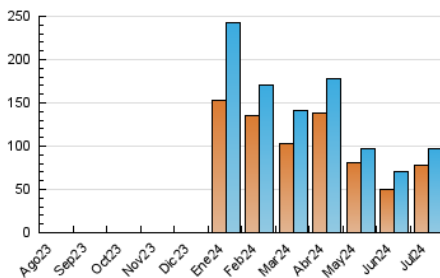

4.3 Por meses

N. únicos / Visitas (x 1000)