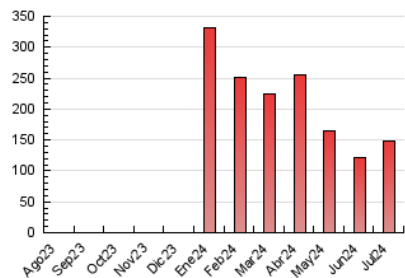

Páginas (x 1000)