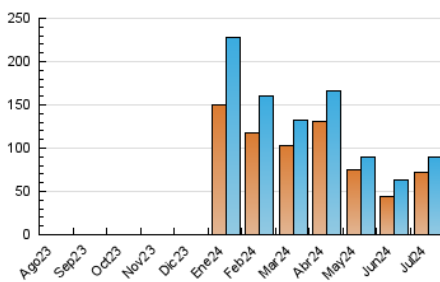

2. Secciones (Nacional)

	PAGINAS	%
HOME	5.015	3.63 %
RESTO	133.226	96.37 %

3. Por día del mes (Nacional)

Día	N. únicos	Visitas	Páginas	Día	N. únicos	Visitas	Páginas	Día	N. únicos	Visitas	Páginas
1	1.083	1.205	2.467	11	1.095	1.214	2.089	21	2.619	2.773	4.568
2	1.492	1.616	2.984	12	953	1.073	1.898	22	2.970	3.097	4.719
3	1.373	1.514	2.868	13	625	721	1.183	23	9.288	9.329	13.137
4	1.142	1.264	2.501	14	757	842	1.256	24	5.254	5.327	8.112
5	1.975	2.176	3.278	15	4.417	4.639	6.454	25	2.974	3.136	5.003
6	2.136	2.252	3.360	16	1.790	1.955	3.309	26	3.387	3.566	5.381
7	1.699	1.792	2.875	17	2.302	2.485	4.450	27	2.375	2.505	3.723
8	1.559	1.758	3.205	18	5.973	6.257	9.340	28	1.488	1.568	2.582
9	1.109	1.253	2.279	19	4.745	4.943	7.509	29	3.040	3.687	5.478
10	1.175	1.291	2.410	20	1.451	1.564	2.622	30	4.765	7.795	9.105
								31	4.600	5.739	8.096

4. Gráficas (Nacional)

4.1 Por día de la semana (promedio)

N. únicos / Visitas (x 100)

Páginas (x 100)

4.2 Por franja horaria (promedio)

Visitas_ (x 1000)

Páginas (x 1000)

4.3 Por meses

N. únicos / Visitas (x 1000)

Páginas (x 1000)

5. Observaciones

Este Medio Electrónico de Comunicación ha sido medido por la herramienta Google Analytics de Google (GA4)

6. Definiciones básicas (Para más información ver Normas Técnicas para el Control de los Medios Electrónicos de Comunicación)

Visita:

Una secuencia ininterrumpida de páginas servidas a un usuario válido. Si dicho usuario no realiza peticiones de páginas en un periodo de tiempo (30 min) la siguiente petición constituirá el inicio de una nueva visita.