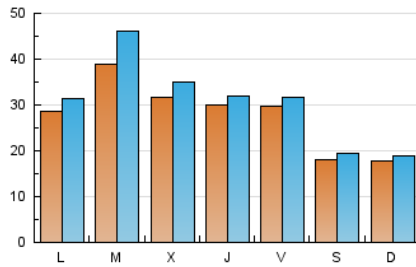

europa **press**
Islas Canarias

1. Cifras totales y promedios (Nacional e Internacional)

MES - AÑO	NAVEGADORES UNICOS	VISITAS	PAGINAS
Julio - 2024	78.176	97.059	148.877
PROMEDIO DIARIO	2.833	3.131	4.802
PROMEDIO LUNES-VIERNES	3.193	3.555	5.411
PROMEDIO SABADO-DOMINGO	1.797	1.911	3.054
PAGINAS / VISITAS	1,53		
DURACION MEDIA VISITAS	0:03:34		
TIEMPO INTERACCIÓN MEDIO	0:00:58		

2. Secciones (Nacional e Internacional)

	PAGINAS	%
HOME	5.376	3.61 %
RESTO	143.501	96.39 %

3. Por día del mes (Nacional e Internacional)

Día	N. únicos	Visitas	Páginas	Día	N. únicos	Visitas	Páginas	Día	N. únicos	Visitas	Páginas
1	1.240	1.377	2.795	11	1.259	1.388	2.320	21	2.776	2.883	4.921
2	1.636	1.765	3.200	12	1.108	1.241	2.217	22	3.195	3.341	5.113
3	1.556	1.711	3.166	13	762	869	1.380	23	9.561	9.593	13.594
4	1.296	1.457	2.789	14	891	986	1.450	24	5.498	5.567	8.471
5	2.172	2.390	3.577	15	4.911	5.168	7.185	25	3.178	3.354	5.306
6	2.278	2.408	3.552	16	2.031	2.221	3.703	26	3.602	3.822	5.776
7	1.816	1.919	3.071	17	2.521	2.726	4.826	27	2.539	2.679	4.059
8	1.719	1.933	3.456	18	6.258	6.592	9.892	28	1.638	1.731	2.843
9	1.281	1.441	2.575	19	5.037	5.251	8.114	29	3.236	3.917	5.805
10	1.360	1.493	2.718	20	1.675	1.813	3.159	30	4.959	8.001	9.419
								31	4.831	6.022	8.425

4. Gráficas (Nacional e Internacional)

4.1 Por día de la semana (promedio)

N. únicos / Visitas (x 100)

Páginas (x 100)

4.2 Por franja horaria (promedio)

Visitas_ (x 1000)

Páginas (x 1000)

4.3 Por meses