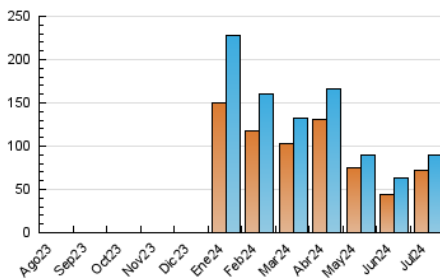

2. Secciones (Nacional)

	PAGINAS	%
HOME	5.015	3.63 %
RESTO	133.226	96.37 %

3. Por día del mes (Nacional)

Día	N. únicos	Visitas	Páginas	Día	N. únicos	Visitas	Páginas	Día	N. únicos	Visitas	Páginas
1	1.083	1.205	2.467	11	1.095	1.214	2.089	21	2.619	2.773	4.568
2	1.492	1.616	2.984	12	953	1.073	1.898	22	2.970	3.097	4.719
3	1.373	1.514	2.868	13	625	721	1.183	23	9.288	9.329	13.137
4	1.142	1.264	2.501	14	757	842	1.256	24	5.254	5.327	8.112
5	1.975	2.176	3.278	15	4.417	4.639	6.454	25	2.974	3.136	5.003
6	2.136	2.252	3.360	16	1.790	1.955	3.309	26	3.387	3.566	5.381
7	1.699	1.792	2.875	17	2.302	2.485	4.450	27	2.375	2.505	3.723
8	1.559	1.758	3.205	18	5.973	6.257	9.340	28	1.488	1.568	2.582
9	1.109	1.253	2.279	19	4.745	4.943	7.509	29	3.040	3.687	5.478
10	1.175	1.291	2.410	20	1.451	1.564	2.622	30	4.765	7.795	9.105
								31	4.600	5.739	8.096

4. Gráficas (Nacional)

4.1 Por día de la semana (promedio)

N. únicos / Visitas (x 100)

Páginas (x 100)

4.2 Por franja horaria (promedio)

Visitas_ (x 1000)

Páginas (x 1000)

4.3 Por meses

N. únicos / Visitas (x 1000)

Páginas (x 1000)

5. Observaciones

Este Medio Electrónico de Comunicación ha sido medido por la herramienta Google Analytics de Google (GA4)

6. Definiciones básicas (Para más información ver Normas Técnicas para el Control de los Medios Electrónicos de Comunicación)

Visita:

Una secuencia ininterrumpida de páginas servidas a un usuario válido. Si dicho usuario no realiza peticiones de páginas en un periodo de tiempo (30 min) la siguiente petición constituirá el inicio de una nueva visita.