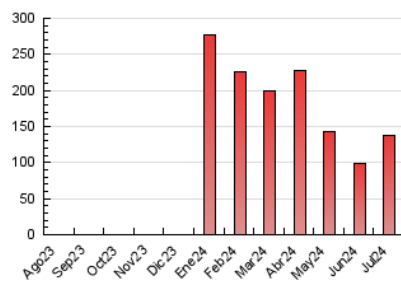

2. Secciones (Nacional)

	PAGINAS	%
HOME	5.015	3.63 %
RESTO	133.226	96.37 %

3. Por día del mes (Nacional)

Día	N. únicos	Visitas	Páginas	Día	N. únicos	Visitas	Páginas	Día	N. únicos	Visitas	Páginas
1	1.083	1.205	2.467	11	1.095	1.214	2.089	21	2.619	2.773	4.568
2	1.492	1.616	2.984	12	953	1.073	1.898	22	2.970	3.097	4.719
3	1.373	1.514	2.868	13	625	721	1.183	23	9.288	9.329	13.137
4	1.142	1.264	2.501	14	757	842	1.256	24	5.254	5.327	8.112
5	1.975	2.176	3.278	15	4.417	4.639	6.454	25	2.974	3.136	5.003
6	2.136	2.252	3.360	16	1.790	1.955	3.309	26	3.387	3.566	5.381
7	1.699	1.792	2.875	17	2.302	2.485	4.450	27	2.375	2.505	3.723
8	1.559	1.758	3.205	18	5.973	6.257	9.340	28	1.488	1.568	2.582
9	1.109	1.253	2.279	19	4.745	4.943	7.509	29	3.040	3.687	5.478
10	1.175	1.291	2.410	20	1.451	1.564	2.622	30	4.765	7.795	9.105
								31	4.600	5.739	8.096

4. Gráficas (Nacional)

4.1 Por día de la semana (promedio)

N. únicos / Visitas (x 100)

Páginas (x 100)

4.2 Por franja horaria (promedio)

Visitas_ (x 1000)

Páginas (x 1000)

4.3 Por meses

N. únicos / Visitas (x 1000)

Páginas (x 1000)

5. Observaciones

Este Medio Electrónico de Comunicación ha sido medido por la herramienta Google Analytics de Google (GA4)

6. Definiciones básicas (Para más información ver Normas Técnicas para el Control de los Medios Electrónicos de Comunicación)

Visita:

Una secuencia ininterrumpida de páginas servidas a un usuario válido. Si dicho usuario no realiza peticiones de páginas en un periodo de tiempo (30 min) la siguiente petición constituirá el inicio de una nueva visita.