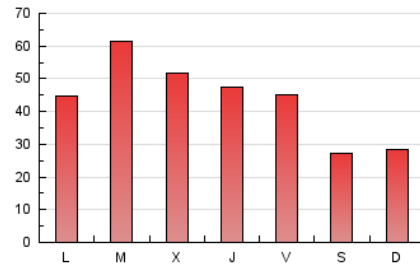

europa **press**
Islas Canarias

1. Cifras totales y promedios (Nacional)

MES - AÑO	NAVEGADORES UNICOS	VISITAS	PAGINAS
Julio - 2024	72.652	90.336	138.241
PROMEDIO DIARIO	2.633	2.914	4.459
PROMEDIO LUNES-VIERNES	2.977	3.318	5.047
PROMEDIO SABADO-DOMINGO	1.644	1.752	2.771
PAGINAS / VISITAS	1,53		
DURACION MEDIA VISITAS	0:03:30		
TIEMPO INTERACCIÓN MEDIO	0:00:58		

2. Secciones (Nacional)

	PAGINAS	%
HOME	5.015	3.63 %
RESTO	133.226	96.37 %

3. Por día del mes (Nacional)

Día	N. únicos	Visitas	Páginas	Día	N. únicos	Visitas	Páginas	Día	N. únicos	Visitas	Páginas
1	1.083	1.205	2.467	11	1.095	1.214	2.089	21	2.619	2.773	4.568
2	1.492	1.616	2.984	12	953	1.073	1.898	22	2.970	3.097	4.719
3	1.373	1.514	2.868	13	625	721	1.183	23	9.288	9.329	13.137
4	1.142	1.264	2.501	14	757	842	1.256	24	5.254	5.327	8.112
5	1.975	2.176	3.278	15	4.417	4.639	6.454	25	2.974	3.136	5.003
6	2.136	2.252	3.360	16	1.790	1.955	3.309	26	3.387	3.566	5.381
7	1.699	1.792	2.875	17	2.302	2.485	4.450	27	2.375	2.505	3.723
8	1.559	1.758	3.205	18	5.973	6.257	9.340	28	1.488	1.568	2.582
9	1.109	1.253	2.279	19	4.745	4.943	7.509	29	3.040	3.687	5.478
10	1.175	1.291	2.410	20	1.451	1.564	2.622	30	4.765	7.795	9.105
								31	4.600	5.739	8.096

4. Gráficas (Nacional)

4.1 Por día de la semana (promedio)

N. únicos / Visitas (x 100)

Páginas (x 100)

4.2 Por franja horaria (promedio)

Visitas_ (x 1000)

Páginas (x 1000)

4.3 Por meses