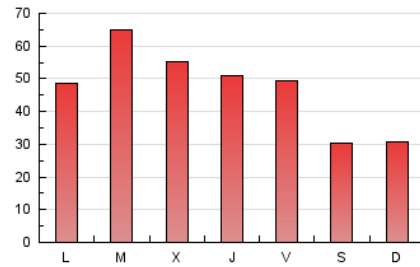

europa **press**
Islas Canarias

1. Cifras totales y promedios (Nacional e Internacional)

MES - AÑO	NAVEGADORES UNICOS	VISITAS	PAGINAS
Julio - 2024	78.176	97.059	148.877
PROMEDIO DIARIO	2.833	3.131	4.802
PROMEDIO LUNES-VIERNES	3.193	3.555	5.411
PROMEDIO SABADO-DOMINGO	1.797	1.911	3.054
PAGINAS / VISITAS	1,53		
DURACION MEDIA VISITAS	0:03:34		
TIEMPO INTERACCIÓN MEDIO	0:00:58		

2. Secciones (Nacional e Internacional)

	PAGINAS	%
HOME	5.376	3.61 %
RESTO	143.501	96.39 %

3. Por día del mes (Nacional e Internacional)

Día	N. únicos	Visitas	Páginas	Día	N. únicos	Visitas	Páginas	Día	N. únicos	Visitas	Páginas
1	1.240	1.377	2.795	11	1.259	1.388	2.320	21	2.776	2.883	4.921
2	1.636	1.765	3.200	12	1.108	1.241	2.217	22	3.195	3.341	5.113
3	1.556	1.711	3.166	13	762	869	1.380	23	9.561	9.593	13.594
4	1.296	1.457	2.789	14	891	986	1.450	24	5.498	5.567	8.471
5	2.172	2.390	3.577	15	4.911	5.168	7.185	25	3.178	3.354	5.306
6	2.278	2.408	3.552	16	2.031	2.221	3.703	26	3.602	3.822	5.776
7	1.816	1.919	3.071	17	2.521	2.726	4.826	27	2.539	2.679	4.059
8	1.719	1.933	3.456	18	6.258	6.592	9.892	28	1.638	1.731	2.843
9	1.281	1.441	2.575	19	5.037	5.251	8.114	29	3.236	3.917	5.805
10	1.360	1.493	2.718	20	1.675	1.813	3.159	30	4.959	8.001	9.419
								31	4.831	6.022	8.425

4. Gráficas (Nacional e Internacional)

4.1 Por día de la semana (promedio)

N. únicos / Visitas (x 100)

Páginas (x 100)

4.2 Por franja horaria (promedio)

Visitas_ (x 1000)

Páginas (x 1000)

4.3 Por meses