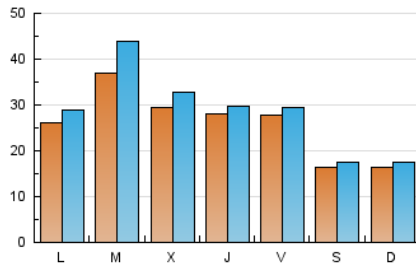

europa **press**
Islas Canarias

1. Cifras totales y promedios (Nacional)

MES - AÑO	NAVEGADORES UNICOS	VISITAS	PAGINAS
Julio - 2024	72.652	90.336	138.241
PROMEDIO DIARIO	2.633	2.914	4.459
PROMEDIO LUNES-VIERNES	2.977	3.318	5.047
PROMEDIO SABADO-DOMINGO	1.644	1.752	2.771
PAGINAS / VISITAS	1,53		
DURACION MEDIA VISITAS	0:03:30		
TIEMPO INTERACCIÓN MEDIO	0:00:58		

2. Secciones (Nacional)

	PAGINAS	%
HOME	5.015	3.63 %
RESTO	133.226	96.37 %

3. Por día del mes (Nacional)

Día	N. únicos	Visitas	Páginas	Día	N. únicos	Visitas	Páginas	Día	N. únicos	Visitas	Páginas
1	1.083	1.205	2.467	11	1.095	1.214	2.089	21	2.619	2.773	4.568
2	1.492	1.616	2.984	12	953	1.073	1.898	22	2.970	3.097	4.719
3	1.373	1.514	2.868	13	625	721	1.183	23	9.288	9.329	13.137
4	1.142	1.264	2.501	14	757	842	1.256	24	5.254	5.327	8.112
5	1.975	2.176	3.278	15	4.417	4.639	6.454	25	2.974	3.136	5.003
6	2.136	2.252	3.360	16	1.790	1.955	3.309	26	3.387	3.566	5.381
7	1.699	1.792	2.875	17	2.302	2.485	4.450	27	2.375	2.505	3.723
8	1.559	1.758	3.205	18	5.973	6.257	9.340	28	1.488	1.568	2.582
9	1.109	1.253	2.279	19	4.745	4.943	7.509	29	3.040	3.687	5.478
10	1.175	1.291	2.410	20	1.451	1.564	2.622	30	4.765	7.795	9.105
								31	4.600	5.739	8.096

4. Gráficas (Nacional)

4.1 Por día de la semana (promedio)

N. únicos / Visitas (x 100)

Páginas (x 100)

4.2 Por franja horaria (promedio)

Visitas_ (x 1000)

Páginas (x 1000)

4.3 Por meses