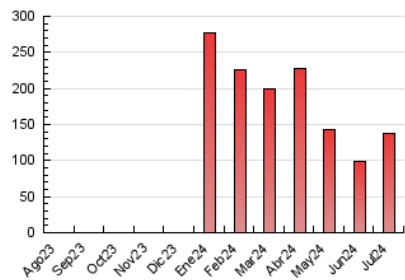

2. Secciones (Nacional)

	PAGINAS	%
HOME	5.015	3.63 %
RESTO	133.226	96.37 %

3. Por día del mes (Nacional)

Día	N. únicos	Visitas	Páginas	Día	N. únicos	Visitas	Páginas	Día	N. únicos	Visitas	Páginas
1	1.083	1.205	2.467	11	1.095	1.214	2.089	21	2.619	2.773	4.568
2	1.492	1.616	2.984	12	953	1.073	1.898	22	2.970	3.097	4.719
3	1.373	1.514	2.868	13	625	721	1.183	23	9.288	9.329	13.137
4	1.142	1.264	2.501	14	757	842	1.256	24	5.254	5.327	8.112
5	1.975	2.176	3.278	15	4.417	4.639	6.454	25	2.974	3.136	5.003
6	2.136	2.252	3.360	16	1.790	1.955	3.309	26	3.387	3.566	5.381
7	1.699	1.792	2.875	17	2.302	2.485	4.450	27	2.375	2.505	3.723
8	1.559	1.758	3.205	18	5.973	6.257	9.340	28	1.488	1.568	2.582
9	1.109	1.253	2.279	19	4.745	4.943	7.509	29	3.040	3.687	5.478
10	1.175	1.291	2.410	20	1.451	1.564	2.622	30	4.765	7.795	9.105
								31	4.600	5.739	8.096

4. Gráficas (Nacional)

4.1 Por día de la semana (promedio)

N. únicos / Visitas (x 100)

Páginas (x 100)

4.2 Por franja horaria (promedio)

Visitas_ (x 1000)

Páginas (x 1000)

4.3 Por meses

N. únicos / Visitas (x 1000)

Páginas (x 1000)

5. Observaciones

Este Medio Electrónico de Comunicación ha sido medido por la herramienta Google Analytics de Google (GA4)

6. Definiciones básicas (Para más información ver Normas Técnicas para el Control de los Medios Electrónicos de Comunicación)

Visita:

Una secuencia ininterrumpida de páginas servidas a un usuario válido. Si dicho usuario no realiza peticiones de páginas en un periodo de tiempo (30 min) la siguiente petición constituirá el inicio de una nueva visita.