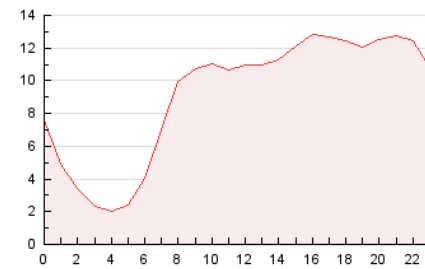

2. Secciones (Nacional e Internacional)

	PAGINAS	%
HOME	6.612	3.26 %
RESTO	196.119	96.74 %

3. Por día del mes (Nacional e Internacional)

Día	N. únicos	Visitas	Páginas	Día	N. únicos	Visitas	Páginas	Día	N. únicos	Visitas	Páginas
1	7.175	7.514	13.136	11	4.202	4.517	8.706	21	1.185	1.376	3.239
2	7.873	8.327	13.572	12	5.686	6.035	10.226	22	1.064	1.221	2.797
3	6.132	6.361	11.063	13	4.332	4.542	7.606	23	938	1.169	1.807
4	4.870	5.018	8.894	14	3.174	3.462	6.090	24	1.058	1.392	2.151
5	12.005	12.691	18.157	15	2.857	3.099	4.911	25	956	1.074	2.688
6	9.722	10.259	14.890	16	1.599	1.763	2.853	26	967	1.221	2.590
7	8.057	8.578	12.628	17	1.090	1.216	1.988	27	966	1.096	2.248
8	10.718	11.103	17.608	18	1.716	1.893	3.536	28	917	1.071	2.532
9	5.064	5.442	8.757	19	1.524	1.699	3.308	29	895	1.147	2.242
10	4.656	4.940	8.204	20	1.049	1.200	2.576	30	932	1.033	1.728

4. Gráficas (Nacional e Internacional)

4.1 Por día de la semana (promedio)

N. únicos / Visitas (x 100)

Páginas (x 100)

4.2 Por franja horaria (promedio)

Visitas_ (x 1000)

Páginas (x 1000)

4.3 Por meses