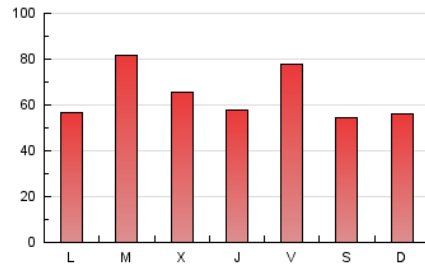

europa **press**
Islas Canarias

1. Cifras totales y promedios (Nacional)

MES - AÑO	NAVEGADORES UNICOS	VISITAS	PAGINAS
Noviembre - 2024	95.666	114.079	184.641
PROMEDIO DIARIO	3.611	3.859	6.436
PROMEDIO LUNES-VIERNES	3.835	4.093	6.836
PROMEDIO SABADO-DOMINGO	3.089	3.313	5.504
PAGINAS / VISITAS	1,67		
DURACION MEDIA VISITAS	0:03:12		
TIEMPO INTERACCIÓN MEDIO	0:00:43		

2. Secciones (Nacional)

	PAGINAS	%
HOME	6.121	3.17 %
RESTO	186.973	96.83 %

3. Por día del mes (Nacional)

Día	N. únicos	Visitas	Páginas	Día	N. únicos	Visitas	Páginas	Día	N. únicos	Visitas	Páginas
1	6.893	7.201	12.690	11	4.031	4.340	8.324	21	1.073	1.254	3.032
2	7.589	7.925	13.040	12	5.414	5.734	9.530	22	968	1.107	2.550
3	5.777	5.975	10.548	13	4.158	4.364	7.299	23	799	1.015	1.553
4	4.620	4.772	8.493	14	2.976	3.257	5.716	24	963	1.288	2.014
5	11.688	12.296	17.649	15	2.699	2.918	4.559	25	879	982	2.421
6	9.466	9.985	14.519	16	1.440	1.571	2.541	26	882	1.120	2.278
7	7.838	8.351	12.003	17	995	1.109	1.847	27	894	1.014	2.122
8	10.505	10.889	17.189	18	1.587	1.755	3.318	28	796	918	2.314
9	4.872	5.252	8.412	19	1.429	1.598	3.160	29	777	1.018	2.019
10	4.515	4.747	7.994	20	959	1.090	2.376	30	854	938	1.584

4. Gráficas (Nacional)

4.1 Por día de la semana (promedio)

N. únicos / Visitas (x 100)

Páginas (x 100)

4.2 Por franja horaria (promedio)

Visitas_ (x 1000)

Páginas (x 1000)

4.3 Por meses