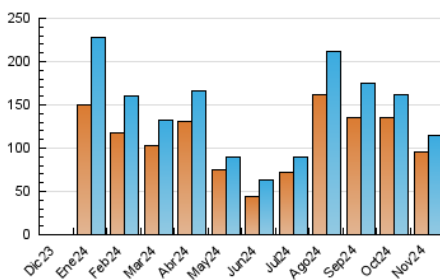

2. Secciones (Nacional)

	PAGINAS	%
HOME	6.121	3.17 %
RESTO	186.973	96.83 %

3. Por día del mes (Nacional)

Día	N. únicos	Visitas	Páginas	Día	N. únicos	Visitas	Páginas	Día	N. únicos	Visitas	Páginas
1	6.893	7.201	12.690	11	4.031	4.340	8.324	21	1.073	1.254	3.032
2	7.589	7.925	13.040	12	5.414	5.734	9.530	22	968	1.107	2.550
3	5.777	5.975	10.548	13	4.158	4.364	7.299	23	799	1.015	1.553
4	4.620	4.772	8.493	14	2.976	3.257	5.716	24	963	1.288	2.014
5	11.688	12.296	17.649	15	2.699	2.918	4.559	25	879	982	2.421
6	9.466	9.985	14.519	16	1.440	1.571	2.541	26	882	1.120	2.278
7	7.838	8.351	12.003	17	995	1.109	1.847	27	894	1.014	2.122
8	10.505	10.889	17.189	18	1.587	1.755	3.318	28	796	918	2.314
9	4.872	5.252	8.412	19	1.429	1.598	3.160	29	777	1.018	2.019
10	4.515	4.747	7.994	20	959	1.090	2.376	30	854	938	1.584

4. Gráficas (Nacional)

4.1 Por día de la semana (promedio)

N. únicos / Visitas (x 100)

Páginas (x 100)

4.2 Por franja horaria (promedio)

Visitas_ (x 1000)

Páginas (x 1000)

4.3 Por meses

N. únicos / Visitas (x 1000)

Páginas (x 1000)

5. Observaciones

Este Medio Electrónico de Comunicación ha sido medido por la herramienta Google Analytics de Google (GA4).

6. Definiciones básicas (Para más información ver Normas Técnicas para el Control de los Medios Electrónicos de Comunicación)

Visita:

Una secuencia ininterrumpida de páginas servidas a un usuario válido. Si dicho usuario no realiza peticiones de páginas en un periodo de tiempo (30 min) la siguiente petición constituirá el inicio de una nueva visita.