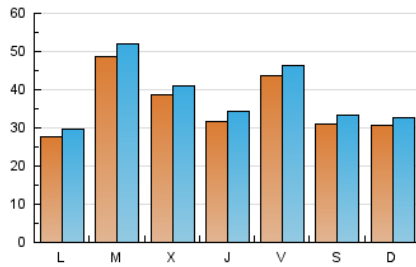

europa **press**
Islas Canarias

1. Cifras totales y promedios (Nacional)

MES - AÑO	NAVEGADORES UNICOS	VISITAS	PAGINAS
Noviembre - 2024	95.666	114.079	184.641
PROMEDIO DIARIO	3.611	3.859	6.436
PROMEDIO LUNES-VIERNES	3.835	4.093	6.836
PROMEDIO SABADO-DOMINGO	3.089	3.313	5.504
PAGINAS / VISITAS	1,67		
DURACION MEDIA VISITAS	0:03:12		
TIEMPO INTERACCIÓN MEDIO	0:00:43		

2. Secciones (Nacional)

	PAGINAS	%
HOME	6.121	3.17 %
RESTO	186.973	96.83 %

3. Por día del mes (Nacional)

Día	N. únicos	Visitas	Páginas	Día	N. únicos	Visitas	Páginas	Día	N. únicos	Visitas	Páginas
1	6.893	7.201	12.690	11	4.031	4.340	8.324	21	1.073	1.254	3.032
2	7.589	7.925	13.040	12	5.414	5.734	9.530	22	968	1.107	2.550
3	5.777	5.975	10.548	13	4.158	4.364	7.299	23	799	1.015	1.553
4	4.620	4.772	8.493	14	2.976	3.257	5.716	24	963	1.288	2.014
5	11.688	12.296	17.649	15	2.699	2.918	4.559	25	879	982	2.421
6	9.466	9.985	14.519	16	1.440	1.571	2.541	26	882	1.120	2.278
7	7.838	8.351	12.003	17	995	1.109	1.847	27	894	1.014	2.122
8	10.505	10.889	17.189	18	1.587	1.755	3.318	28	796	918	2.314
9	4.872	5.252	8.412	19	1.429	1.598	3.160	29	777	1.018	2.019
10	4.515	4.747	7.994	20	959	1.090	2.376	30	854	938	1.584

4. Gráficas (Nacional)

4.1 Por día de la semana (promedio)

N. únicos / Visitas (x 100)

Páginas (x 100)

4.2 Por franja horaria (promedio)

Visitas_ (x 1000)

Páginas (x 1000)

4.3 Por meses