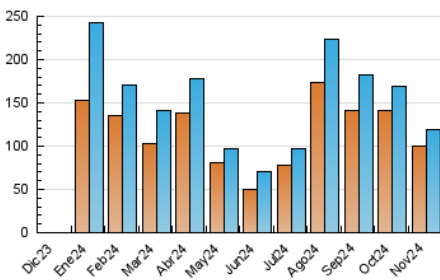

4.3 Por meses

N. únicos / Visitas (x 1000)