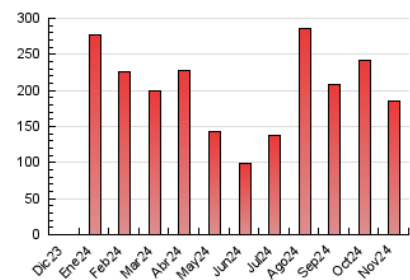

2. Secciones (Nacional)

	PAGINAS	%
HOME	6.121	3.17 %
RESTO	186.973	96.83 %

3. Por día del mes (Nacional)

Día	N. únicos	Visitas	Páginas	Día	N. únicos	Visitas	Páginas	Día	N. únicos	Visitas	Páginas
1	6.893	7.201	12.690	11	4.031	4.340	8.324	21	1.073	1.254	3.032
2	7.589	7.925	13.040	12	5.414	5.734	9.530	22	968	1.107	2.550
3	5.777	5.975	10.548	13	4.158	4.364	7.299	23	799	1.015	1.553
4	4.620	4.772	8.493	14	2.976	3.257	5.716	24	963	1.288	2.014
5	11.688	12.296	17.649	15	2.699	2.918	4.559	25	879	982	2.421
6	9.466	9.985	14.519	16	1.440	1.571	2.541	26	882	1.120	2.278
7	7.838	8.351	12.003	17	995	1.109	1.847	27	894	1.014	2.122
8	10.505	10.889	17.189	18	1.587	1.755	3.318	28	796	918	2.314
9	4.872	5.252	8.412	19	1.429	1.598	3.160	29	777	1.018	2.019
10	4.515	4.747	7.994	20	959	1.090	2.376	30	854	938	1.584

4. Gráficas (Nacional)

4.1 Por día de la semana (promedio)

N. únicos / Visitas (x 100)

Páginas (x 100)

4.2 Por franja horaria (promedio)

Visitas_ (x 1000)

Páginas (x 1000)

4.3 Por meses

N. únicos / Visitas (x 1000)

Páginas (x 1000)

5. Observaciones

Este Medio Electrónico de Comunicación ha sido medido por la herramienta Google Analytics de Google (GA4).

6. Definiciones básicas (Para más información ver Normas Técnicas para el Control de los Medios Electrónicos de Comunicación)

Visita:

Una secuencia ininterrumpida de páginas servidas a un usuario válido. Si dicho usuario no realiza peticiones de páginas en un periodo de tiempo (30 min) la siguiente petición constituirá el inicio de una nueva visita.