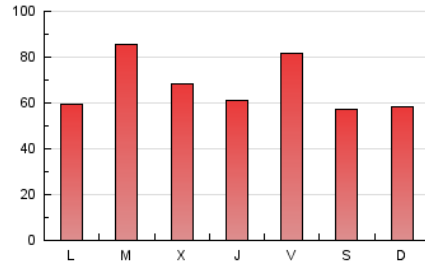

europa **press**
Islas Canarias

1. Cifras totales y promedios (Nacional e Internacional)

MES - AÑO	NAVEGADORES UNICOS	VISITAS	PAGINAS
Noviembre - 2024	99.951	119.293	193.962
PROMEDIO DIARIO	3.779	4.049	6.758
PROMEDIO LUNES-VIERNES	4.002	4.277	7.172
PROMEDIO SABADO-DOMINGO	3.260	3.516	5.791
PAGINAS / VISITAS	1,67		
DURACION MEDIA VISITAS	0:03:16		
TIEMPO INTERACCIÓN MEDIO	0:00:43		

2. Secciones (Nacional e Internacional)

	PAGINAS	%
HOME	6.612	3.26 %
RESTO	196.119	96.74 %

3. Por día del mes (Nacional e Internacional)

Día	N. únicos	Visitas	Páginas	Día	N. únicos	Visitas	Páginas	Día	N. únicos	Visitas	Páginas
1	7.175	7.514	13.136	11	4.202	4.517	8.706	21	1.185	1.376	3.239
2	7.873	8.327	13.572	12	5.686	6.035	10.226	22	1.064	1.221	2.797
3	6.132	6.361	11.063	13	4.332	4.542	7.606	23	938	1.169	1.807
4	4.870	5.018	8.894	14	3.174	3.462	6.090	24	1.058	1.392	2.151
5	12.005	12.691	18.157	15	2.857	3.099	4.911	25	956	1.074	2.688
6	9.722	10.259	14.890	16	1.599	1.763	2.853	26	967	1.221	2.590
7	8.057	8.578	12.628	17	1.090	1.216	1.988	27	966	1.096	2.248
8	10.718	11.103	17.608	18	1.716	1.893	3.536	28	917	1.071	2.532
9	5.064	5.442	8.757	19	1.524	1.699	3.308	29	895	1.147	2.242
10	4.656	4.940	8.204	20	1.049	1.200	2.576	30	932	1.033	1.728

4. Gráficas (Nacional e Internacional)

4.1 Por día de la semana (promedio)

N. únicos / Visitas (x 100)

Páginas (x 100)

4.2 Por franja horaria (promedio)

Visitas_ (x 1000)

Páginas (x 1000)

4.3 Por meses