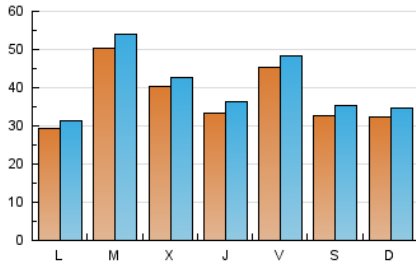

europa **press**
Islas Canarias

1. Cifras totales y promedios (Nacional e Internacional)

MES - AÑO	NAVEGADORES UNICOS	VISITAS	PAGINAS
Noviembre - 2024	99.951	119.293	193.962
PROMEDIO DIARIO	3.779	4.049	6.758
PROMEDIO LUNES-VIERNES	4.002	4.277	7.172
PROMEDIO SABADO-DOMINGO	3.260	3.516	5.791
PAGINAS / VISITAS	1,67		
DURACION MEDIA VISITAS	0:03:16		
TIEMPO INTERACCIÓN MEDIO	0:00:43		

2. Secciones (Nacional e Internacional)

	PAGINAS	%
HOME	6.612	3.26 %
RESTO	196.119	96.74 %

3. Por día del mes (Nacional e Internacional)

Día	N. únicos	Visitas	Páginas	Día	N. únicos	Visitas	Páginas	Día	N. únicos	Visitas	Páginas
1	7.175	7.514	13.136	11	4.202	4.517	8.706	21	1.185	1.376	3.239
2	7.873	8.327	13.572	12	5.686	6.035	10.226	22	1.064	1.221	2.797
3	6.132	6.361	11.063	13	4.332	4.542	7.606	23	938	1.169	1.807
4	4.870	5.018	8.894	14	3.174	3.462	6.090	24	1.058	1.392	2.151
5	12.005	12.691	18.157	15	2.857	3.099	4.911	25	956	1.074	2.688
6	9.722	10.259	14.890	16	1.599	1.763	2.853	26	967	1.221	2.590
7	8.057	8.578	12.628	17	1.090	1.216	1.988	27	966	1.096	2.248
8	10.718	11.103	17.608	18	1.716	1.893	3.536	28	917	1.071	2.532
9	5.064	5.442	8.757	19	1.524	1.699	3.308	29	895	1.147	2.242
10	4.656	4.940	8.204	20	1.049	1.200	2.576	30	932	1.033	1.728

4. Gráficas (Nacional e Internacional)

4.1 Por día de la semana (promedio)

N. únicos / Visitas (x 100)

Páginas (x 100)

4.2 Por franja horaria (promedio)

Visitas_ (x 1000)

Páginas (x 1000)

4.3 Por meses