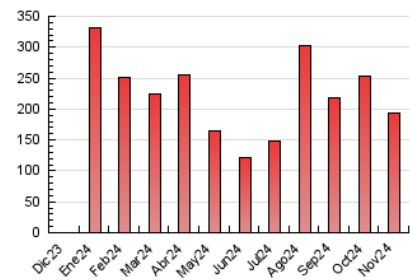

Páginas (x 1000)