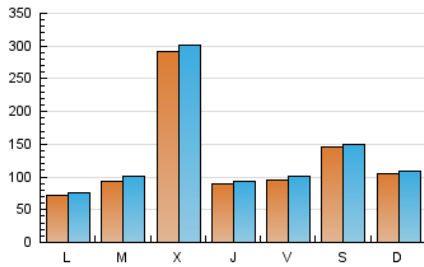

1. Cifras totales y promedios (Nacional e Internacional)

MES - AÑO	NAVEGADORES UNICOS	VISITAS	PAGINAS
Enero - 2024	323.432	421.966	583.649
PROMEDIO DIARIO	12.997	13.612	18.827
PROMEDIO LUNES-VIERNES	13.153	13.839	19.351
PROMEDIO SABADO-DOMINGO	12.550	12.960	17.323
PAGINAS / VISITAS	1,38		
DURACION MEDIA VISITAS	0:02:04		
TIEMPO INTERACCIÓN MEDIO	0:00:43		

2. Secciones (Nacional e Internacional)

	PAGINAS	%
HOME	4.267	0.73 %
RESTO	579.382	99.27 %

3. Por día del mes (Nacional e Internacional)

Día	N. únicos	Visitas	Páginas	Día	N. únicos	Visitas	Páginas	Día	N. únicos	Visitas	Páginas
1	5.741	6.071	9.916	11	6.031	6.591	10.687	21	3.934	4.205	5.846
2	6.743	7.165	11.522	12	9.349	9.832	13.511	22	3.189	3.489	5.508
3	8.770	9.340	16.006	13	29.974	30.624	35.516	23	9.874	10.461	16.801
4	7.435	7.853	14.250	14	17.502	17.867	21.463	24	46.220	46.083	65.851
5	5.525	5.990	9.525	15	9.932	10.768	13.823	25	15.583	16.049	26.547
6	5.363	5.658	8.859	16	5.321	5.936	8.761	26	14.096	14.593	23.490
7	4.830	5.076	7.199	17	5.896	6.430	9.364	27	17.138	17.531	28.569
8	6.859	7.153	10.543	18	6.596	7.187	10.476	28	16.023	16.479	22.473
9	11.603	12.117	15.507	19	8.854	10.212	14.108	29	10.061	10.795	15.103
10	7.360	7.954	11.105	20	5.632	6.237	8.662	30	13.590	14.853	19.243
								31	77.880	81.367	93.415

4. Gráficas (Nacional e Internacional)

4.1 Por día de la semana (promedio)

N. únicos / Visitas (x 100)

Páginas (x 100)

4.2 Por franja horaria (promedio)

Visitas_ (x 1000)

Páginas (x 1000)

4.3 Por meses