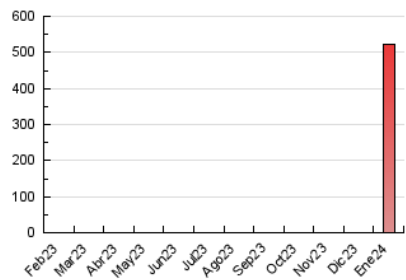

2. Secciones (Nacional)

	PAGINAS	%
HOME	3.880	0.74 %
RESTO	518.209	99.26 %

3. Por día del mes (Nacional)

Día	N. únicos	Visitas	Páginas	Día	N. únicos	Visitas	Páginas	Día	N. únicos	Visitas	Páginas
1	5.432	5.731	9.400	11	5.686	6.252	10.044	21	3.723	3.986	5.382
2	6.387	6.734	7.787	12	8.962	9.429	12.863	22	2.927	3.198	4.895
3	7.886	8.343	9.544	13	28.631	29.217	33.665	23	9.315	9.899	15.627
4	5.905	6.139	6.884	14	14.764	15.152	18.283	24	44.635	44.731	63.079
5	4.246	4.565	4.769	15	8.345	9.111	11.866	25	14.361	14.775	24.497
6	4.033	4.220	4.333	16	5.015	5.606	8.144	26	13.163	13.744	21.927
7	4.350	4.576	4.359	17	5.597	6.073	8.812	27	15.346	15.639	25.537
8	6.381	6.642	9.746	18	6.226	6.814	9.713	28	14.956	15.359	20.601
9	10.709	11.053	14.198	19	8.474	9.745	13.321	29	9.505	10.186	14.178
10	6.557	7.117	9.954	20	5.335	5.913	8.086	30	13.149	14.306	18.504
								31	76.569	80.486	92.091

4. Gráficas (Nacional)

4.1 Por día de la semana (promedio)

N. únicos / Visitas (x 100)

Páginas (x 100)

4.2 Por franja horaria (promedio)

Visitas_ (x 1000)

Páginas (x 1000)

4.3 Por meses

N. únicos / Visitas (x 1000)

Páginas (x 1000)

5. Observaciones

Este Medio Electrónico de Comunicación ha sido medido por la herramienta Google Analytics de Google (GA4)

6. Definiciones básicas (Para más información ver Normas Técnicas para el Control de los Medios Electrónicos de Comunicación)

Visita:

Una secuencia ininterrumpida de páginas servidas a un usuario válido. Si dicho usuario no realiza peticiones de páginas en un periodo de tiempo (30 min) la siguiente petición constituirá el inicio de una nueva visita.