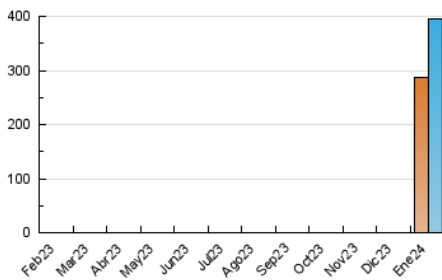

1. Cifras totales y promedios (Nacional)

MES - AÑO	NAVEGADORES UNICOS	VISITAS	PAGINAS
Enero - 2024	286.663	394.741	522.089
PROMEDIO DIARIO	12.147	12.734	16.842
PROMEDIO LUNES-VIERNES	12.410	13.073	17.471
PROMEDIO SABADO-DOMINGO	11.392	11.758	15.031
PAGINAS / VISITAS	1,32		
DURACION MEDIA VISITAS	0:01:47		
TIEMPO INTERACCIÓN MEDIO	0:00:28		

2. Secciones (Nacional)

	PAGINAS	%
HOME	3.880	0.74 %
RESTO	518.209	99.26 %

3. Por día del mes (Nacional)

Día	N. únicos	Visitas	Páginas	Día	N. únicos	Visitas	Páginas	Día	N. únicos	Visitas	Páginas
1	5.432	5.731	9.400	11	5.686	6.252	10.044	21	3.723	3.986	5.382
2	6.387	6.734	7.787	12	8.962	9.429	12.863	22	2.927	3.198	4.895
3	7.886	8.343	9.544	13	28.631	29.217	33.665	23	9.315	9.899	15.627
4	5.905	6.139	6.884	14	14.764	15.152	18.283	24	44.635	44.731	63.079
5	4.246	4.565	4.769	15	8.345	9.111	11.866	25	14.361	14.775	24.497
6	4.033	4.220	4.333	16	5.015	5.606	8.144	26	13.163	13.744	21.927
7	4.350	4.576	4.359	17	5.597	6.073	8.812	27	15.346	15.639	25.537
8	6.381	6.642	9.746	18	6.226	6.814	9.713	28	14.956	15.359	20.601
9	10.709	11.053	14.198	19	8.474	9.745	13.321	29	9.505	10.186	14.178
10	6.557	7.117	9.954	20	5.335	5.913	8.086	30	13.149	14.306	18.504
								31	76.569	80.486	92.091

4. Gráficas (Nacional)

4.1 Por día de la semana (promedio)

N. únicos / Visitas (x 100)

Páginas (x 100)

4.2 Por franja horaria (promedio)

Visitas_ (x 1000)

Páginas (x 1000)

4.3 Por meses

N. únicos / Visitas (x 1000)

Páginas (x 1000)

5. Observaciones

Este Medio Electrónico de Comunicación ha sido medido por la herramienta Google Analytics de Google (GA4)

6. Definiciones básicas (Para más información ver Normas Técnicas para el Control de los Medios Electrónicos de Comunicación)