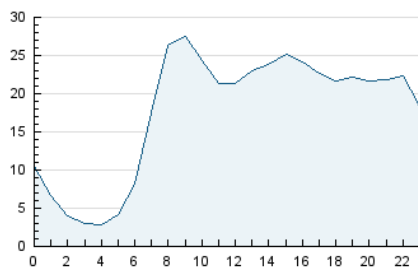

2. Secciones (Nacional)

	PAGINAS	%
HOME	3.880	0.74 %
RESTO	518.209	99.26 %

3. Por día del mes (Nacional)

Día	N. únicos	Visitas	Páginas	Día	N. únicos	Visitas	Páginas	Día	N. únicos	Visitas	Páginas
1	5.432	5.731	9.400	11	5.686	6.252	10.044	21	3.723	3.986	5.382
2	6.387	6.734	7.787	12	8.962	9.429	12.863	22	2.927	3.198	4.895
3	7.886	8.343	9.544	13	28.631	29.217	33.665	23	9.315	9.899	15.627
4	5.905	6.139	6.884	14	14.764	15.152	18.283	24	44.635	44.731	63.079
5	4.246	4.565	4.769	15	8.345	9.111	11.866	25	14.361	14.775	24.497
6	4.033	4.220	4.333	16	5.015	5.606	8.144	26	13.163	13.744	21.927
7	4.350	4.576	4.359	17	5.597	6.073	8.812	27	15.346	15.639	25.537
8	6.381	6.642	9.746	18	6.226	6.814	9.713	28	14.956	15.359	20.601
9	10.709	11.053	14.198	19	8.474	9.745	13.321	29	9.505	10.186	14.178
10	6.557	7.117	9.954	20	5.335	5.913	8.086	30	13.149	14.306	18.504
								31	76.569	80.486	92.091

4. Gráficas (Nacional)

4.1 Por día de la semana (promedio)

N. únicos / Visitas (x 100)

Páginas (x 100)

4.2 Por franja horaria (promedio)

Visitas_ (x 1000)

Páginas (x 1000)

4.3 Por meses