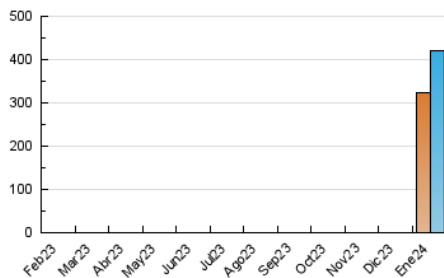

4.3 Por meses

N. únicos / Visitas (x 1000)