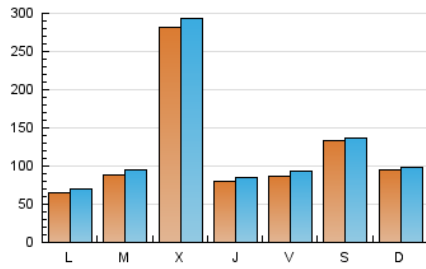

1. Cifras totales y promedios (Nacional)

MES - AÑO	NAVEGADORES UNICOS	VISITAS	PAGINAS
Enero - 2024	286.663	394.741	522.089
PROMEDIO DIARIO	12.147	12.734	16.842
PROMEDIO LUNES-VIERNES	12.410	13.073	17.471
PROMEDIO SABADO-DOMINGO	11.392	11.758	15.031
PAGINAS / VISITAS	1,32		
DURACION MEDIA VISITAS	0:01:47		
TIEMPO INTERACCIÓN MEDIO	0:00:28		

2. Secciones (Nacional)

	PAGINAS	%
HOME	3.880	0.74 %
RESTO	518.209	99.26 %

3. Por día del mes (Nacional)

Día	N. únicos	Visitas	Páginas	Día	N. únicos	Visitas	Páginas	Día	N. únicos	Visitas	Páginas
1	5.432	5.731	9.400	11	5.686	6.252	10.044	21	3.723	3.986	5.382
2	6.387	6.734	7.787	12	8.962	9.429	12.863	22	2.927	3.198	4.895
3	7.886	8.343	9.544	13	28.631	29.217	33.665	23	9.315	9.899	15.627
4	5.905	6.139	6.884	14	14.764	15.152	18.283	24	44.635	44.731	63.079
5	4.246	4.565	4.769	15	8.345	9.111	11.866	25	14.361	14.775	24.497
6	4.033	4.220	4.333	16	5.015	5.606	8.144	26	13.163	13.744	21.927
7	4.350	4.576	4.359	17	5.597	6.073	8.812	27	15.346	15.639	25.537
8	6.381	6.642	9.746	18	6.226	6.814	9.713	28	14.956	15.359	20.601
9	10.709	11.053	14.198	19	8.474	9.745	13.321	29	9.505	10.186	14.178
10	6.557	7.117	9.954	20	5.335	5.913	8.086	30	13.149	14.306	18.504
								31	76.569	80.486	92.091

4. Gráficas (Nacional)

4.1 Por día de la semana (promedio)

N. únicos / Visitas (x 100)

Páginas (x 100)

4.2 Por franja horaria (promedio)

Visitas_ (x 1000)

Páginas (x 1000)

4.3 Por meses