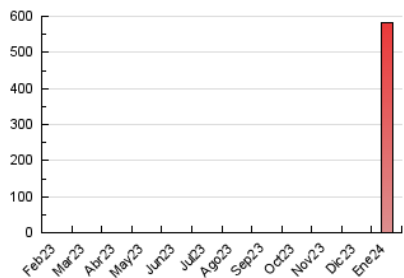

Páginas (x 1000)