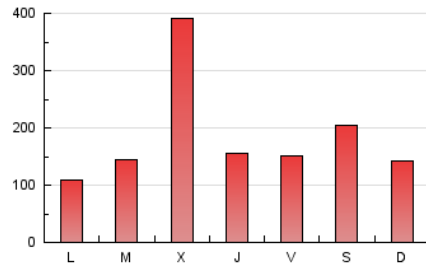

1. Cifras totales y promedios (Nacional e Internacional)

MES - AÑO	NAVEGADORES UNICOS	VISITAS	PAGINAS
Enero - 2024	323.432	421.966	583.649
PROMEDIO DIARIO	12.997	13.612	18.827
PROMEDIO LUNES-VIERNES	13.153	13.839	19.351
PROMEDIO SABADO-DOMINGO	12.550	12.960	17.323
PAGINAS / VISITAS	1,38		
DURACION MEDIA VISITAS	0:02:04		
TIEMPO INTERACCIÓN MEDIO	0:00:43		

2. Secciones (Nacional e Internacional)

	PAGINAS	%
HOME	4.267	0.73 %
RESTO	579.382	99.27 %

3. Por día del mes (Nacional e Internacional)

Día	N. únicos	Visitas	Páginas	Día	N. únicos	Visitas	Páginas	Día	N. únicos	Visitas	Páginas
1	5.741	6.071	9.916	11	6.031	6.591	10.687	21	3.934	4.205	5.846
2	6.743	7.165	11.522	12	9.349	9.832	13.511	22	3.189	3.489	5.508
3	8.770	9.340	16.006	13	29.974	30.624	35.516	23	9.874	10.461	16.801
4	7.435	7.853	14.250	14	17.502	17.867	21.463	24	46.220	46.083	65.851
5	5.525	5.990	9.525	15	9.932	10.768	13.823	25	15.583	16.049	26.547
6	5.363	5.658	8.859	16	5.321	5.936	8.761	26	14.096	14.593	23.490
7	4.830	5.076	7.199	17	5.896	6.430	9.364	27	17.138	17.531	28.569
8	6.859	7.153	10.543	18	6.596	7.187	10.476	28	16.023	16.479	22.473
9	11.603	12.117	15.507	19	8.854	10.212	14.108	29	10.061	10.795	15.103
10	7.360	7.954	11.105	20	5.632	6.237	8.662	30	13.590	14.853	19.243
								31	77.880	81.367	93.415

4. Gráficas (Nacional e Internacional)

4.1 Por día de la semana (promedio)

N. únicos / Visitas (x 100)

Páginas (x 100)

4.2 Por franja horaria (promedio)

Visitas_ (x 1000)

Páginas (x 1000)

4.3 Por meses