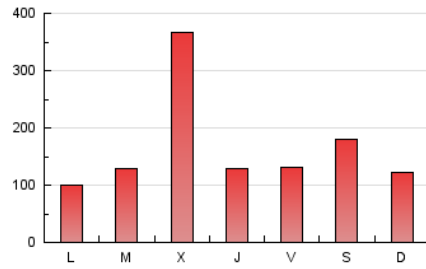

1. Cifras totales y promedios (Nacional)

MES - AÑO	NAVEGADORES UNICOS	VISITAS	PAGINAS
Enero - 2024	286.663	394.741	522.089
PROMEDIO DIARIO	12.147	12.734	16.842
PROMEDIO LUNES-VIERNES	12.410	13.073	17.471
PROMEDIO SABADO-DOMINGO	11.392	11.758	15.031
PAGINAS / VISITAS	1,32		
DURACION MEDIA VISITAS	0:01:47		
TIEMPO INTERACCIÓN MEDIO	0:00:28		

2. Secciones (Nacional)

	PAGINAS	%
HOME	3.880	0.74 %
RESTO	518.209	99.26 %

3. Por día del mes (Nacional)

Día	N. únicos	Visitas	Páginas	Día	N. únicos	Visitas	Páginas	Día	N. únicos	Visitas	Páginas
1	5.432	5.731	9.400	11	5.686	6.252	10.044	21	3.723	3.986	5.382
2	6.387	6.734	7.787	12	8.962	9.429	12.863	22	2.927	3.198	4.895
3	7.886	8.343	9.544	13	28.631	29.217	33.665	23	9.315	9.899	15.627
4	5.905	6.139	6.884	14	14.764	15.152	18.283	24	44.635	44.731	63.079
5	4.246	4.565	4.769	15	8.345	9.111	11.866	25	14.361	14.775	24.497
6	4.033	4.220	4.333	16	5.015	5.606	8.144	26	13.163	13.744	21.927
7	4.350	4.576	4.359	17	5.597	6.073	8.812	27	15.346	15.639	25.537
8	6.381	6.642	9.746	18	6.226	6.814	9.713	28	14.956	15.359	20.601
9	10.709	11.053	14.198	19	8.474	9.745	13.321	29	9.505	10.186	14.178
10	6.557	7.117	9.954	20	5.335	5.913	8.086	30	13.149	14.306	18.504
								31	76.569	80.486	92.091

4. Gráficas (Nacional)

4.1 Por día de la semana (promedio)

N. únicos / Visitas (x 100)

Páginas (x 100)

4.2 Por franja horaria (promedio)

Visitas_ (x 1000)

Páginas (x 1000)

4.3 Por meses