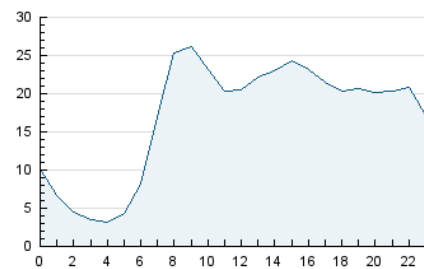

2. Secciones (Nacional e Internacional)

	PAGINAS	%
HOME	4.267	0.73 %
RESTO	579.382	99.27 %

3. Por día del mes (Nacional e Internacional)

Día	N. únicos	Visitas	Páginas	Día	N. únicos	Visitas	Páginas	Día	N. únicos	Visitas	Páginas
1	5.741	6.071	9.916	11	6.031	6.591	10.687	21	3.934	4.205	5.846
2	6.743	7.165	11.522	12	9.349	9.832	13.511	22	3.189	3.489	5.508
3	8.770	9.340	16.006	13	29.974	30.624	35.516	23	9.874	10.461	16.801
4	7.435	7.853	14.250	14	17.502	17.867	21.463	24	46.220	46.083	65.851
5	5.525	5.990	9.525	15	9.932	10.768	13.823	25	15.583	16.049	26.547
6	5.363	5.658	8.859	16	5.321	5.936	8.761	26	14.096	14.593	23.490
7	4.830	5.076	7.199	17	5.896	6.430	9.364	27	17.138	17.531	28.569
8	6.859	7.153	10.543	18	6.596	7.187	10.476	28	16.023	16.479	22.473
9	11.603	12.117	15.507	19	8.854	10.212	14.108	29	10.061	10.795	15.103
10	7.360	7.954	11.105	20	5.632	6.237	8.662	30	13.590	14.853	19.243
								31	77.880	81.367	93.415

4. Gráficas (Nacional e Internacional)

4.1 Por día de la semana (promedio)

N. únicos / Visitas (x 100)

Páginas (x 100)

4.2 Por franja horaria (promedio)

Visitas_ (x 1000)

Páginas (x 1000)

4.3 Por meses