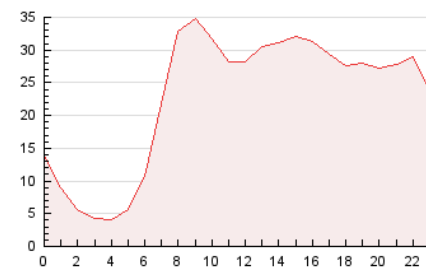

2. Secciones (Nacional)

	PAGINAS	%
HOME	3.880	0.74 %
RESTO	518.209	99.26 %

3. Por día del mes (Nacional)

Día	N. únicos	Visitas	Páginas	Día	N. únicos	Visitas	Páginas	Día	N. únicos	Visitas	Páginas
1	5.432	5.731	9.400	11	5.686	6.252	10.044	21	3.723	3.986	5.382
2	6.387	6.734	7.787	12	8.962	9.429	12.863	22	2.927	3.198	4.895
3	7.886	8.343	9.544	13	28.631	29.217	33.665	23	9.315	9.899	15.627
4	5.905	6.139	6.884	14	14.764	15.152	18.283	24	44.635	44.731	63.079
5	4.246	4.565	4.769	15	8.345	9.111	11.866	25	14.361	14.775	24.497
6	4.033	4.220	4.333	16	5.015	5.606	8.144	26	13.163	13.744	21.927
7	4.350	4.576	4.359	17	5.597	6.073	8.812	27	15.346	15.639	25.537
8	6.381	6.642	9.746	18	6.226	6.814	9.713	28	14.956	15.359	20.601
9	10.709	11.053	14.198	19	8.474	9.745	13.321	29	9.505	10.186	14.178
10	6.557	7.117	9.954	20	5.335	5.913	8.086	30	13.149	14.306	18.504
								31	76.569	80.486	92.091

4. Gráficas (Nacional)

4.1 Por día de la semana (promedio)

N. únicos / Visitas (x 100)

Páginas (x 100)

4.2 Por franja horaria (promedio)

Visitas_ (x 1000)

Páginas (x 1000)

4.3 Por meses