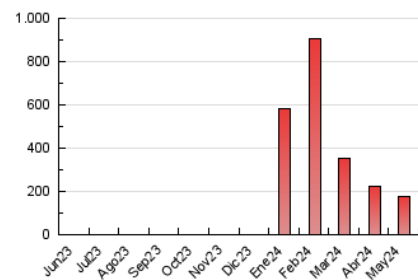

Páginas (x 1000)