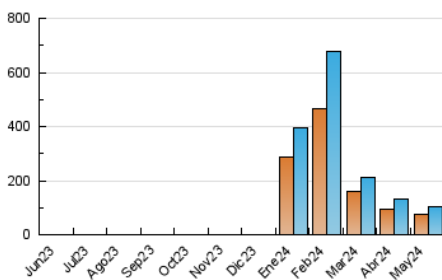

2. Secciones (Nacional)

	PAGINAS	%
HOME	6.962	4.46 %
RESTO	149.186	95.54 %

3. Por día del mes (Nacional)

Día	N. únicos	Visitas	Páginas	Día	N. únicos	Visitas	Páginas	Día	N. únicos	Visitas	Páginas
1	2.145	2.385	3.420	11	7.199	7.614	10.275	21	1.565	1.749	3.318
2	3.041	3.369	4.925	12	3.873	4.246	5.828	22	1.658	1.860	3.342
3	1.750	1.976	3.358	13	2.807	3.093	4.769	23	6.026	6.354	8.486
4	2.349	2.528	3.681	14	2.820	3.178	4.759	24	8.825	10.036	14.100
5	2.902	3.125	4.332	15	2.388	2.632	4.096	25	2.070	2.280	3.701
6	3.168	3.484	5.299	16	2.570	2.825	4.332	26	1.535	1.662	2.547
7	4.104	4.528	6.794	17	1.995	2.210	3.761	27	1.748	1.979	3.759
8	2.600	2.990	4.979	18	2.012	2.245	3.356	28	4.820	5.235	7.782
9	1.994	2.259	4.054	19	1.294	1.448	2.342	29	3.330	3.663	5.660
10	4.384	4.778	7.273	20	2.140	2.346	3.991	30	2.308	2.568	4.419
								31	1.755	1.982	3.410

4. Gráficas (Nacional)

4.1 Por día de la semana (promedio)

N. únicos / Visitas (x 100)

Páginas (x 100)

4.2 Por franja horaria (promedio)

Visitas_ (x 1000)

Páginas (x 1000)

4.3 Por meses

N. únicos / Visitas (x 1000)

Páginas (x 1000)

5. Observaciones

Este Medio Electrónico de Comunicación ha sido medido por la herramienta Google Analytics de Google (GA4)

6. Definiciones básicas (Para más información ver Normas Técnicas para el Control de los Medios Electrónicos de Comunicación)

Visita:

Una secuencia ininterrumpida de páginas servidas a un usuario válido. Si dicho usuario no realiza peticiones de páginas en un periodo de tiempo (30 min) la siguiente petición constituirá el inicio de una nueva visita.