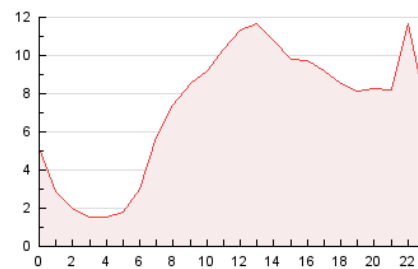

2. Secciones (Nacional e Internacional)

	PAGINAS	%
HOME	8.416	4.84 %
RESTO	165.641	95.16 %

3. Por día del mes (Nacional e Internacional)

Día	N. únicos	Visitas	Páginas	Día	N. únicos	Visitas	Páginas	Día	N. únicos	Visitas	Páginas
1	2.281	2.538	3.675	11	7.430	7.907	10.674	21	1.772	1.973	3.806
2	3.269	3.629	5.328	12	4.065	4.494	6.173	22	1.831	2.051	3.851
3	1.925	2.180	3.784	13	3.034	3.329	5.209	23	6.726	7.150	9.681
4	2.599	2.793	4.150	14	3.072	3.463	5.233	24	9.693	11.205	15.722
5	3.119	3.362	4.763	15	2.694	3.019	4.631	25	2.293	2.536	4.325
6	3.465	3.806	5.903	16	2.821	3.103	4.895	26	1.705	1.856	2.930
7	4.422	4.913	7.426	17	2.214	2.440	4.145	27	1.933	2.187	4.340
8	2.885	3.248	5.598	18	2.258	2.501	3.725	28	5.214	5.695	8.784
9	2.241	2.549	4.631	19	1.421	1.586	2.685	29	3.553	3.926	6.431
10	4.693	5.099	7.925	20	2.352	2.573	4.407	30	2.523	2.800	5.169
								31	1.933	2.171	4.058

4. Gráficas (Nacional e Internacional)

4.1 Por día de la semana (promedio)

N. únicos / Visitas (x 100)

Páginas (x 100)

4.2 Por franja horaria (promedio)

Visitas_ (x 1000)

Páginas (x 1000)

4.3 Por meses