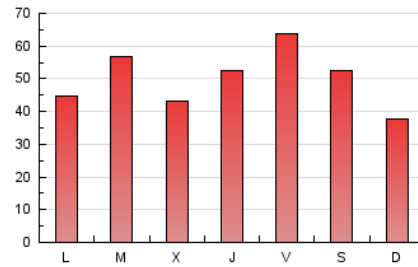

europa **press**
Islas Baleares

1. Cifras totales y promedios (Nacional)

MES - AÑO	NAVEGADORES UNICOS	VISITAS	PAGINAS
Mayo - 2024	74.781	102.627	156.148
PROMEDIO DIARIO	3.006	3.311	5.037
PROMEDIO LUNES-VIERNES	3.041	3.369	5.221
PROMEDIO SABADO-DOMINGO	2.904	3.144	4.508
PAGINAS / VISITAS	1,52		
DURACION MEDIA VISITAS	0:04:01		
TIEMPO INTERACCIÓN MEDIO	0:00:49		

2. Secciones (Nacional)

	PAGINAS	%
HOME	6.962	4.46 %
RESTO	149.186	95.54 %

3. Por día del mes (Nacional)

Día	N. únicos	Visitas	Páginas	Día	N. únicos	Visitas	Páginas	Día	N. únicos	Visitas	Páginas
1	2.145	2.385	3.420	11	7.199	7.614	10.275	21	1.565	1.749	3.318
2	3.041	3.369	4.925	12	3.873	4.246	5.828	22	1.658	1.860	3.342
3	1.750	1.976	3.358	13	2.807	3.093	4.769	23	6.026	6.354	8.486
4	2.349	2.528	3.681	14	2.820	3.178	4.759	24	8.825	10.036	14.100
5	2.902	3.125	4.332	15	2.388	2.632	4.096	25	2.070	2.280	3.701
6	3.168	3.484	5.299	16	2.570	2.825	4.332	26	1.535	1.662	2.547
7	4.104	4.528	6.794	17	1.995	2.210	3.761	27	1.748	1.979	3.759
8	2.600	2.990	4.979	18	2.012	2.245	3.356	28	4.820	5.235	7.782
9	1.994	2.259	4.054	19	1.294	1.448	2.342	29	3.330	3.663	5.660
10	4.384	4.778	7.273	20	2.140	2.346	3.991	30	2.308	2.568	4.419
								31	1.755	1.982	3.410

4. Gráficas (Nacional)

4.1 Por día de la semana (promedio)

N. únicos / Visitas (x 100)

Páginas (x 100)

4.2 Por franja horaria (promedio)

Visitas_ (x 1000)

Páginas (x 1000)

4.3 Por meses