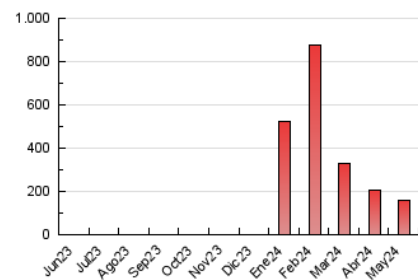

2. Secciones (Nacional)

	PAGINAS	%
HOME	6.962	4.46 %
RESTO	149.186	95.54 %

3. Por día del mes (Nacional)

Día	N. únicos	Visitas	Páginas	Día	N. únicos	Visitas	Páginas	Día	N. únicos	Visitas	Páginas
1	2.145	2.385	3.420	11	7.199	7.614	10.275	21	1.565	1.749	3.318
2	3.041	3.369	4.925	12	3.873	4.246	5.828	22	1.658	1.860	3.342
3	1.750	1.976	3.358	13	2.807	3.093	4.769	23	6.026	6.354	8.486
4	2.349	2.528	3.681	14	2.820	3.178	4.759	24	8.825	10.036	14.100
5	2.902	3.125	4.332	15	2.388	2.632	4.096	25	2.070	2.280	3.701
6	3.168	3.484	5.299	16	2.570	2.825	4.332	26	1.535	1.662	2.547
7	4.104	4.528	6.794	17	1.995	2.210	3.761	27	1.748	1.979	3.759
8	2.600	2.990	4.979	18	2.012	2.245	3.356	28	4.820	5.235	7.782
9	1.994	2.259	4.054	19	1.294	1.448	2.342	29	3.330	3.663	5.660
10	4.384	4.778	7.273	20	2.140	2.346	3.991	30	2.308	2.568	4.419
								31	1.755	1.982	3.410

4. Gráficas (Nacional)

4.1 Por día de la semana (promedio)

N. únicos / Visitas (x 100)

Páginas (x 100)

4.2 Por franja horaria (promedio)

Visitas_ (x 1000)

Páginas (x 1000)

4.3 Por meses

N. únicos / Visitas (x 1000)

Páginas (x 1000)

5. Observaciones

Este Medio Electrónico de Comunicación ha sido medido por la herramienta Google Analytics de Google (GA4)

6. Definiciones básicas (Para más información ver Normas Técnicas para el Control de los Medios Electrónicos de Comunicación)

Visita:

Una secuencia ininterrumpida de páginas servidas a un usuario válido. Si dicho usuario no realiza peticiones de páginas en un periodo de tiempo (30 min) la siguiente petición constituirá el inicio de una nueva visita.