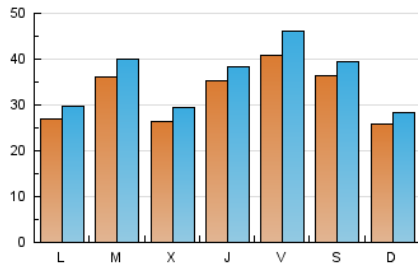

europa press
Islas Baleares

1. Cifras totales y promedios (Nacional e Internacional)

MES - AÑO	NAVEGADORES UNICOS	VISITAS	PAGINAS
Mayo - 2024	82.730	112.082	174.057
PROMEDIO DIARIO	3.272	3.616	5.615
PROMEDIO LUNES-VIERNES	3.328	3.698	5.854
PROMEDIO SABADO-DOMINGO	3.111	3.379	4.928
PAGINAS / VISITAS	1,55		
DURACION MEDIA VISITAS	0:04:13		
TIEMPO INTERACCIÓN MEDIO	0:00:51		

2. Secciones (Nacional e Internacional)

	PAGINAS	%
HOME	8.416	4.84 %
RESTO	165.641	95.16 %

3. Por día del mes (Nacional e Internacional)

Día	N. únicos	Visitas	Páginas	Día	N. únicos	Visitas	Páginas	Día	N. únicos	Visitas	Páginas
1	2.281	2.538	3.675	11	7.430	7.907	10.674	21	1.772	1.973	3.806
2	3.269	3.629	5.328	12	4.065	4.494	6.173	22	1.831	2.051	3.851
3	1.925	2.180	3.784	13	3.034	3.329	5.209	23	6.726	7.150	9.681
4	2.599	2.793	4.150	14	3.072	3.463	5.233	24	9.693	11.205	15.722
5	3.119	3.362	4.763	15	2.694	3.019	4.631	25	2.293	2.536	4.325
6	3.465	3.806	5.903	16	2.821	3.103	4.895	26	1.705	1.856	2.930
7	4.422	4.913	7.426	17	2.214	2.440	4.145	27	1.933	2.187	4.340
8	2.885	3.248	5.598	18	2.258	2.501	3.725	28	5.214	5.695	8.784
9	2.241	2.549	4.631	19	1.421	1.586	2.685	29	3.553	3.926	6.431
10	4.693	5.099	7.925	20	2.352	2.573	4.407	30	2.523	2.800	5.169
								31	1.933	2.171	4.058

4. Gráficas (Nacional e Internacional)

4.1 Por día de la semana (promedio)

N. únicos / Visitas (x 100)

Páginas (x 100)

4.2 Por franja horaria (promedio)

Visitas_ (x 1000)

Páginas (x 1000)

4.3 Por meses