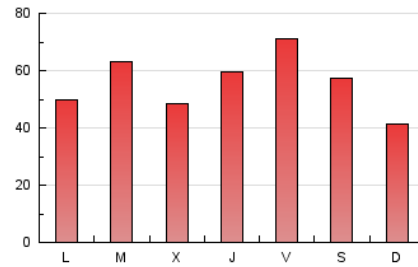

europa press
Islas Baleares

1. Cifras totales y promedios (Nacional e Internacional)

MES - AÑO	NAVEGADORES UNICOS	VISITAS	PAGINAS
Mayo - 2024	82.730	112.082	174.057
PROMEDIO DIARIO	3.272	3.616	5.615
PROMEDIO LUNES-VIERNES	3.328	3.698	5.854
PROMEDIO SABADO-DOMINGO	3.111	3.379	4.928
PAGINAS / VISITAS	1,55		
DURACION MEDIA VISITAS	0:04:13		
TIEMPO INTERACCIÓN MEDIO	0:00:51		

2. Secciones (Nacional e Internacional)

	PAGINAS	%
HOME	8.416	4.84 %
RESTO	165.641	95.16 %

3. Por día del mes (Nacional e Internacional)

Día	N. únicos	Visitas	Páginas	Día	N. únicos	Visitas	Páginas	Día	N. únicos	Visitas	Páginas
1	2.281	2.538	3.675	11	7.430	7.907	10.674	21	1.772	1.973	3.806
2	3.269	3.629	5.328	12	4.065	4.494	6.173	22	1.831	2.051	3.851
3	1.925	2.180	3.784	13	3.034	3.329	5.209	23	6.726	7.150	9.681
4	2.599	2.793	4.150	14	3.072	3.463	5.233	24	9.693	11.205	15.722
5	3.119	3.362	4.763	15	2.694	3.019	4.631	25	2.293	2.536	4.325
6	3.465	3.806	5.903	16	2.821	3.103	4.895	26	1.705	1.856	2.930
7	4.422	4.913	7.426	17	2.214	2.440	4.145	27	1.933	2.187	4.340
8	2.885	3.248	5.598	18	2.258	2.501	3.725	28	5.214	5.695	8.784
9	2.241	2.549	4.631	19	1.421	1.586	2.685	29	3.553	3.926	6.431
10	4.693	5.099	7.925	20	2.352	2.573	4.407	30	2.523	2.800	5.169
								31	1.933	2.171	4.058

4. Gráficas (Nacional e Internacional)

4.1 Por día de la semana (promedio)

N. únicos / Visitas (x 100)

Páginas (x 100)

4.2 Por franja horaria (promedio)

Visitas_ (x 1000)

Páginas (x 1000)

4.3 Por meses