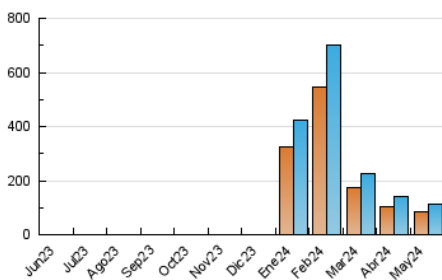

4.3 Por meses

N. únicos / Visitas (x 1000)