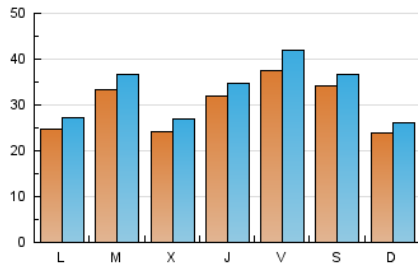

europa **press**
Islas Baleares

1. Cifras totales y promedios (Nacional)

MES - AÑO	NAVEGADORES UNICOS	VISITAS	PAGINAS
Mayo - 2024	74.781	102.627	156.148
PROMEDIO DIARIO	3.006	3.311	5.037
PROMEDIO LUNES-VIERNES	3.041	3.369	5.221
PROMEDIO SABADO-DOMINGO	2.904	3.144	4.508
PAGINAS / VISITAS	1,52		
DURACION MEDIA VISITAS	0:04:01		
TIEMPO INTERACCIÓN MEDIO	0:00:49		

2. Secciones (Nacional)

	PAGINAS	%
HOME	6.962	4.46 %
RESTO	149.186	95.54 %

3. Por día del mes (Nacional)

Día	N. únicos	Visitas	Páginas	Día	N. únicos	Visitas	Páginas	Día	N. únicos	Visitas	Páginas
1	2.145	2.385	3.420	11	7.199	7.614	10.275	21	1.565	1.749	3.318
2	3.041	3.369	4.925	12	3.873	4.246	5.828	22	1.658	1.860	3.342
3	1.750	1.976	3.358	13	2.807	3.093	4.769	23	6.026	6.354	8.486
4	2.349	2.528	3.681	14	2.820	3.178	4.759	24	8.825	10.036	14.100
5	2.902	3.125	4.332	15	2.388	2.632	4.096	25	2.070	2.280	3.701
6	3.168	3.484	5.299	16	2.570	2.825	4.332	26	1.535	1.662	2.547
7	4.104	4.528	6.794	17	1.995	2.210	3.761	27	1.748	1.979	3.759
8	2.600	2.990	4.979	18	2.012	2.245	3.356	28	4.820	5.235	7.782
9	1.994	2.259	4.054	19	1.294	1.448	2.342	29	3.330	3.663	5.660
10	4.384	4.778	7.273	20	2.140	2.346	3.991	30	2.308	2.568	4.419
								31	1.755	1.982	3.410

4. Gráficas (Nacional)

4.1 Por día de la semana (promedio)

N. únicos / Visitas (x 100)

Páginas (x 100)

4.2 Por franja horaria (promedio)

Visitas_ (x 1000)

Páginas (x 1000)

4.3 Por meses