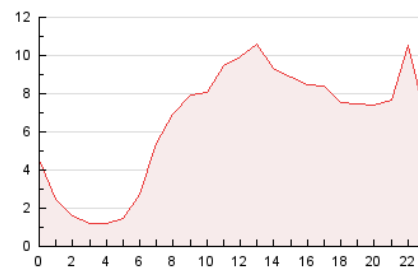

2. Secciones (Nacional)

	PAGINAS	%
HOME	6.962	4.46 %
RESTO	149.186	95.54 %

3. Por día del mes (Nacional)

Día	N. únicos	Visitas	Páginas	Día	N. únicos	Visitas	Páginas	Día	N. únicos	Visitas	Páginas
1	2.145	2.385	3.420	11	7.199	7.614	10.275	21	1.565	1.749	3.318
2	3.041	3.369	4.925	12	3.873	4.246	5.828	22	1.658	1.860	3.342
3	1.750	1.976	3.358	13	2.807	3.093	4.769	23	6.026	6.354	8.486
4	2.349	2.528	3.681	14	2.820	3.178	4.759	24	8.825	10.036	14.100
5	2.902	3.125	4.332	15	2.388	2.632	4.096	25	2.070	2.280	3.701
6	3.168	3.484	5.299	16	2.570	2.825	4.332	26	1.535	1.662	2.547
7	4.104	4.528	6.794	17	1.995	2.210	3.761	27	1.748	1.979	3.759
8	2.600	2.990	4.979	18	2.012	2.245	3.356	28	4.820	5.235	7.782
9	1.994	2.259	4.054	19	1.294	1.448	2.342	29	3.330	3.663	5.660
10	4.384	4.778	7.273	20	2.140	2.346	3.991	30	2.308	2.568	4.419
								31	1.755	1.982	3.410

4. Gráficas (Nacional)

4.1 Por día de la semana (promedio)

N. únicos / Visitas (x 100)

Páginas (x 100)

4.2 Por franja horaria (promedio)

Visitas_ (x 1000)

Páginas (x 1000)

4.3 Por meses