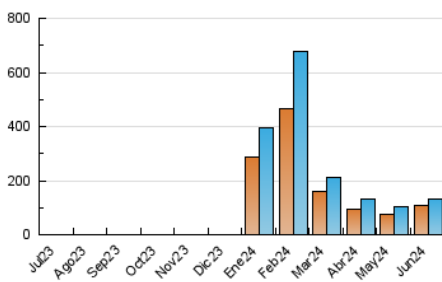

2. Secciones (Nacional)

	PAGINAS	%
HOME	9.103	4.39 %
RESTO	198.035	95.61 %

3. Por día del mes (Nacional)

Día	N. únicos	Visitas	Páginas	Día	N. únicos	Visitas	Páginas	Día	N. únicos	Visitas	Páginas
1	1.305	1.483	2.362	11	3.918	4.305	7.417	21	3.446	3.773	5.903
2	1.272	1.418	2.273	12	4.021	4.345	9.071	22	4.853	5.156	6.458
3	2.035	2.226	3.888	13	7.100	7.391	11.915	23	9.381	9.746	12.413
4	2.729	2.973	5.342	14	4.543	4.871	7.644	24	12.838	13.283	16.309
5	3.706	4.090	7.496	15	2.365	2.529	4.202	25	5.033	5.581	8.786
6	5.006	5.233	10.750	16	2.482	2.651	4.500	26	5.187	5.715	8.920
7	3.024	3.319	6.166	17	4.105	4.420	6.993	27	2.783	3.013	5.433
8	2.345	2.525	3.984	18	7.699	8.373	11.495	28	2.486	2.713	4.417
9	2.662	2.877	4.608	19	6.098	6.383	9.414	29	2.266	2.440	3.854
10	2.323	2.564	4.983	20	3.257	3.514	5.799	30	2.837	2.926	4.343

4. Gráficas (Nacional)

4.1 Por día de la semana (promedio)

N. únicos / Visitas (x 100)

Páginas (x 100)

4.2 Por franja horaria (promedio)

Visitas_ (x 1000)

Páginas (x 1000)

4.3 Por meses

N. únicos / Visitas (x 1000)

Páginas (x 1000)

5. Observaciones

Este Medio Electrónico de Comunicación ha sido medido por la herramienta Google Analytics de Google (GA4)

6. Definiciones básicas (Para más información ver Normas Técnicas para el Control de los Medios Electrónicos de Comunicación)

Visita:

Una secuencia ininterrumpida de páginas servidas a un usuario válido. Si dicho usuario no realiza peticiones de páginas en un periodo de tiempo (30 min) la siguiente petición constituirá el inicio de una nueva visita.