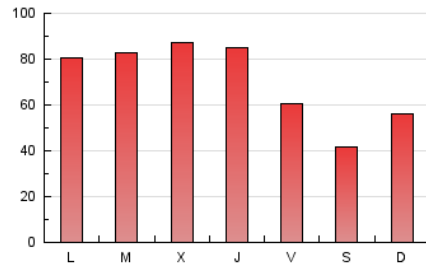

europa **press**
Islas Baleares

1. Cifras totales y promedios (Nacional)

MES - AÑO	NAVEGADORES UNICOS	VISITAS	PAGINAS
Junio - 2024	106.078	131.836	207.138
PROMEDIO DIARIO	4.104	4.395	6.905
PROMEDIO LUNES-VIERNES	4.567	4.904	7.907
PROMEDIO SABADO-DOMINGO	3.177	3.375	4.900
PAGINAS / VISITAS	1,57		
DURACION MEDIA VISITAS	0:03:13		
TIEMPO INTERACCIÓN MEDIO	0:00:43		

2. Secciones (Nacional)

	PAGINAS	%
HOME	9.103	4.39 %
RESTO	198.035	95.61 %

3. Por día del mes (Nacional)

Día	N. únicos	Visitas	Páginas	Día	N. únicos	Visitas	Páginas	Día	N. únicos	Visitas	Páginas
1	1.305	1.483	2.362	11	3.918	4.305	7.417	21	3.446	3.773	5.903
2	1.272	1.418	2.273	12	4.021	4.345	9.071	22	4.853	5.156	6.458
3	2.035	2.226	3.888	13	7.100	7.391	11.915	23	9.381	9.746	12.413
4	2.729	2.973	5.342	14	4.543	4.871	7.644	24	12.838	13.283	16.309
5	3.706	4.090	7.496	15	2.365	2.529	4.202	25	5.033	5.581	8.786
6	5.006	5.233	10.750	16	2.482	2.651	4.500	26	5.187	5.715	8.920
7	3.024	3.319	6.166	17	4.105	4.420	6.993	27	2.783	3.013	5.433
8	2.345	2.525	3.984	18	7.699	8.373	11.495	28	2.486	2.713	4.417
9	2.662	2.877	4.608	19	6.098	6.383	9.414	29	2.266	2.440	3.854
10	2.323	2.564	4.983	20	3.257	3.514	5.799	30	2.837	2.926	4.343

4. Gráficas (Nacional)

4.1 Por día de la semana (promedio)

N. únicos / Visitas (x 100)

Páginas (x 100)

4.2 Por franja horaria (promedio)

Visitas_ (x 1000)

Páginas (x 1000)

4.3 Por meses