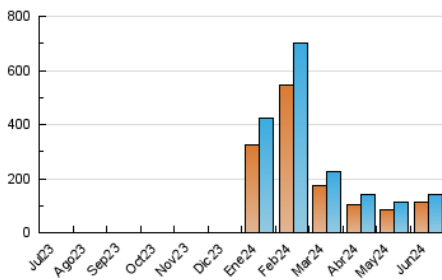

4.3 Por meses

N. únicos / Visitas (x 1000)