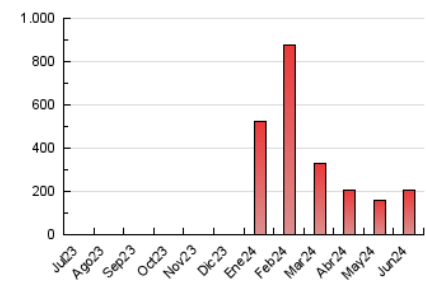

2. Secciones (Nacional)

	PAGINAS	%
HOME	9.103	4.39 %
RESTO	198.035	95.61 %

3. Por día del mes (Nacional)

Día	N. únicos	Visitas	Páginas	Día	N. únicos	Visitas	Páginas	Día	N. únicos	Visitas	Páginas
1	1.305	1.483	2.362	11	3.918	4.305	7.417	21	3.446	3.773	5.903
2	1.272	1.418	2.273	12	4.021	4.345	9.071	22	4.853	5.156	6.458
3	2.035	2.226	3.888	13	7.100	7.391	11.915	23	9.381	9.746	12.413
4	2.729	2.973	5.342	14	4.543	4.871	7.644	24	12.838	13.283	16.309
5	3.706	4.090	7.496	15	2.365	2.529	4.202	25	5.033	5.581	8.786
6	5.006	5.233	10.750	16	2.482	2.651	4.500	26	5.187	5.715	8.920
7	3.024	3.319	6.166	17	4.105	4.420	6.993	27	2.783	3.013	5.433
8	2.345	2.525	3.984	18	7.699	8.373	11.495	28	2.486	2.713	4.417
9	2.662	2.877	4.608	19	6.098	6.383	9.414	29	2.266	2.440	3.854
10	2.323	2.564	4.983	20	3.257	3.514	5.799	30	2.837	2.926	4.343

4. Gráficas (Nacional)

4.1 Por día de la semana (promedio)

N. únicos / Visitas (x 100)

Páginas (x 100)

4.2 Por franja horaria (promedio)

Visitas_ (x 1000)

Páginas (x 1000)

4.3 Por meses

N. únicos / Visitas (x 1000)

Páginas (x 1000)

5. Observaciones

Este Medio Electrónico de Comunicación ha sido medido por la herramienta Google Analytics de Google (GA4)

6. Definiciones básicas (Para más información ver Normas Técnicas para el Control de los Medios Electrónicos de Comunicación)

Visita:

Una secuencia ininterrumpida de páginas servidas a un usuario válido. Si dicho usuario no realiza peticiones de páginas en un periodo de tiempo (30 min) la siguiente petición constituirá el inicio de una nueva visita.