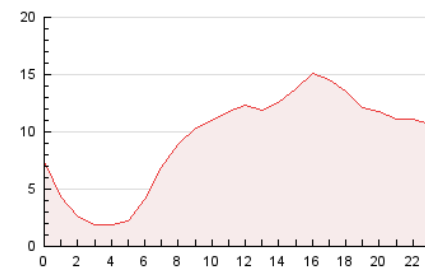

2. Secciones (Nacional e Internacional)

	PAGINAS	%
HOME	9.581	4.28 %
RESTO	214.271	95.72 %

3. Por día del mes (Nacional e Internacional)

Día	N. únicos	Visitas	Páginas	Día	N. únicos	Visitas	Páginas	Día	N. únicos	Visitas	Páginas
1	1.424	1.615	2.768	11	4.325	4.737	8.282	21	3.710	4.057	6.314
2	1.406	1.562	2.674	12	4.441	4.786	9.917	22	5.062	5.353	6.730
3	2.248	2.448	4.478	13	7.726	8.098	13.024	23	9.621	9.980	12.738
4	2.971	3.213	6.092	14	5.115	5.431	8.616	24	13.020	13.546	16.631
5	4.007	4.440	8.181	15	2.634	2.815	4.758	25	5.479	6.075	9.424
6	5.259	5.500	11.252	16	2.678	2.833	4.852	26	5.846	6.460	10.015
7	3.267	3.580	6.667	17	4.419	4.786	7.498	27	3.064	3.360	5.910
8	2.524	2.722	4.301	18	8.048	8.814	12.017	28	2.753	3.025	4.842
9	2.899	3.147	5.039	19	6.509	6.821	10.097	29	2.474	2.660	4.137
10	2.597	2.918	5.627	20	3.559	3.847	6.343	30	3.050	3.170	4.628

4. Gráficas (Nacional e Internacional)

4.1 Por día de la semana (promedio)

N. únicos / Visitas (x 100)

Páginas (x 100)

4.2 Por franja horaria (promedio)

Visitas_ (x 1000)

Páginas (x 1000)

4.3 Por meses