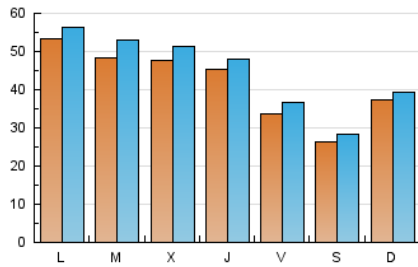

europa **press**
Islas Baleares

1. Cifras totales y promedios (Nacional)

MES - AÑO	NAVEGADORES UNICOS	VISITAS	PAGINAS
Junio - 2024	106.078	131.836	207.138
PROMEDIO DIARIO	4.104	4.395	6.905
PROMEDIO LUNES-VIERNES	4.567	4.904	7.907
PROMEDIO SABADO-DOMINGO	3.177	3.375	4.900
PAGINAS / VISITAS	1,57		
DURACION MEDIA VISITAS	0:03:13		
TIEMPO INTERACCIÓN MEDIO	0:00:43		

2. Secciones (Nacional)

	PAGINAS	%
HOME	9.103	4.39 %
RESTO	198.035	95.61 %

3. Por día del mes (Nacional)

Día	N. únicos	Visitas	Páginas	Día	N. únicos	Visitas	Páginas	Día	N. únicos	Visitas	Páginas
1	1.305	1.483	2.362	11	3.918	4.305	7.417	21	3.446	3.773	5.903
2	1.272	1.418	2.273	12	4.021	4.345	9.071	22	4.853	5.156	6.458
3	2.035	2.226	3.888	13	7.100	7.391	11.915	23	9.381	9.746	12.413
4	2.729	2.973	5.342	14	4.543	4.871	7.644	24	12.838	13.283	16.309
5	3.706	4.090	7.496	15	2.365	2.529	4.202	25	5.033	5.581	8.786
6	5.006	5.233	10.750	16	2.482	2.651	4.500	26	5.187	5.715	8.920
7	3.024	3.319	6.166	17	4.105	4.420	6.993	27	2.783	3.013	5.433
8	2.345	2.525	3.984	18	7.699	8.373	11.495	28	2.486	2.713	4.417
9	2.662	2.877	4.608	19	6.098	6.383	9.414	29	2.266	2.440	3.854
10	2.323	2.564	4.983	20	3.257	3.514	5.799	30	2.837	2.926	4.343

4. Gráficas (Nacional)

4.1 Por día de la semana (promedio)

N. únicos / Visitas (x 100)

Páginas (x 100)

4.2 Por franja horaria (promedio)

Visitas_ (x 1000)

Páginas (x 1000)

4.3 Por meses