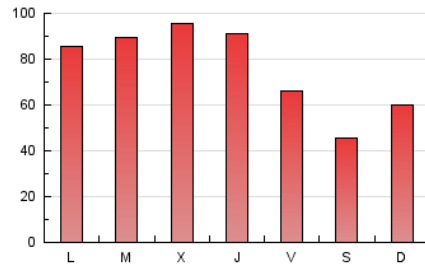

europa press
Islas Baleares

1. Cifras totales y promedios (Nacional e Internacional)

MES - AÑO	NAVEGADORES UNICOS	VISITAS	PAGINAS
Junio - 2024	113.976	141.799	223.852
PROMEDIO DIARIO	4.405	4.727	7.462
PROMEDIO LUNES-VIERNES	4.918	5.297	8.561
PROMEDIO SABADO-DOMINGO	3.377	3.586	5.263
PAGINAS / VISITAS	1,58		
DURACION MEDIA VISITAS	0:03:16		
TIEMPO INTERACCIÓN MEDIO	0:00:43		

2. Secciones (Nacional e Internacional)

	PAGINAS	%
HOME	9.581	4.28 %
RESTO	214.271	95.72 %

3. Por día del mes (Nacional e Internacional)

Día	N. únicos	Visitas	Páginas	Día	N. únicos	Visitas	Páginas	Día	N. únicos	Visitas	Páginas
1	1.424	1.615	2.768	11	4.325	4.737	8.282	21	3.710	4.057	6.314
2	1.406	1.562	2.674	12	4.441	4.786	9.917	22	5.062	5.353	6.730
3	2.248	2.448	4.478	13	7.726	8.098	13.024	23	9.621	9.980	12.738
4	2.971	3.213	6.092	14	5.115	5.431	8.616	24	13.020	13.546	16.631
5	4.007	4.440	8.181	15	2.634	2.815	4.758	25	5.479	6.075	9.424
6	5.259	5.500	11.252	16	2.678	2.833	4.852	26	5.846	6.460	10.015
7	3.267	3.580	6.667	17	4.419	4.786	7.498	27	3.064	3.360	5.910
8	2.524	2.722	4.301	18	8.048	8.814	12.017	28	2.753	3.025	4.842
9	2.899	3.147	5.039	19	6.509	6.821	10.097	29	2.474	2.660	4.137
10	2.597	2.918	5.627	20	3.559	3.847	6.343	30	3.050	3.170	4.628

4. Gráficas (Nacional e Internacional)

4.1 Por día de la semana (promedio)

N. únicos / Visitas (x 100)

Páginas (x 100)

4.2 Por franja horaria (promedio)

Visitas_ (x 1000)

Páginas (x 1000)

4.3 Por meses