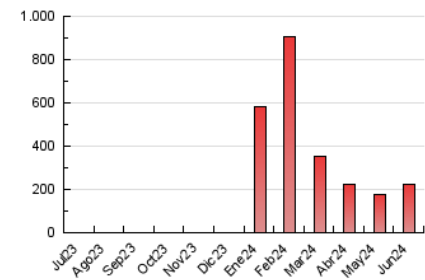

Páginas (x 1000)