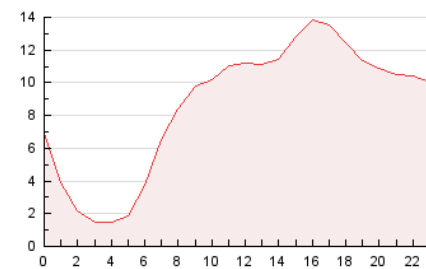

2. Secciones (Nacional)

	PAGINAS	%
HOME	9.103	4.39 %
RESTO	198.035	95.61 %

3. Por día del mes (Nacional)

Día	N. únicos	Visitas	Páginas	Día	N. únicos	Visitas	Páginas	Día	N. únicos	Visitas	Páginas
1	1.305	1.483	2.362	11	3.918	4.305	7.417	21	3.446	3.773	5.903
2	1.272	1.418	2.273	12	4.021	4.345	9.071	22	4.853	5.156	6.458
3	2.035	2.226	3.888	13	7.100	7.391	11.915	23	9.381	9.746	12.413
4	2.729	2.973	5.342	14	4.543	4.871	7.644	24	12.838	13.283	16.309
5	3.706	4.090	7.496	15	2.365	2.529	4.202	25	5.033	5.581	8.786
6	5.006	5.233	10.750	16	2.482	2.651	4.500	26	5.187	5.715	8.920
7	3.024	3.319	6.166	17	4.105	4.420	6.993	27	2.783	3.013	5.433
8	2.345	2.525	3.984	18	7.699	8.373	11.495	28	2.486	2.713	4.417
9	2.662	2.877	4.608	19	6.098	6.383	9.414	29	2.266	2.440	3.854
10	2.323	2.564	4.983	20	3.257	3.514	5.799	30	2.837	2.926	4.343

4. Gráficas (Nacional)

4.1 Por día de la semana (promedio)

N. únicos / Visitas (x 100)

Páginas (x 100)

4.2 Por franja horaria (promedio)

Visitas_ (x 1000)

Páginas (x 1000)

4.3 Por meses