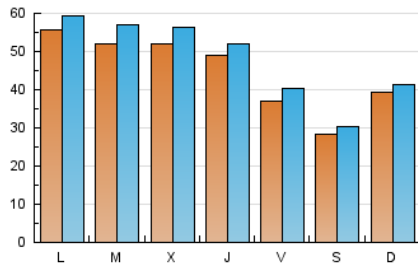

europa press
Islas Baleares

1. Cifras totales y promedios (Nacional e Internacional)

MES - AÑO	NAVEGADORES UNICOS	VISITAS	PAGINAS
Junio - 2024	113.976	141.799	223.852
PROMEDIO DIARIO	4.405	4.727	7.462
PROMEDIO LUNES-VIERNES	4.918	5.297	8.561
PROMEDIO SABADO-DOMINGO	3.377	3.586	5.263
PAGINAS / VISITAS	1,58		
DURACION MEDIA VISITAS	0:03:16		
TIEMPO INTERACCIÓN MEDIO	0:00:43		

2. Secciones (Nacional e Internacional)

	PAGINAS	%
HOME	9.581	4.28 %
RESTO	214.271	95.72 %

3. Por día del mes (Nacional e Internacional)

Día	N. únicos	Visitas	Páginas	Día	N. únicos	Visitas	Páginas	Día	N. únicos	Visitas	Páginas
1	1.424	1.615	2.768	11	4.325	4.737	8.282	21	3.710	4.057	6.314
2	1.406	1.562	2.674	12	4.441	4.786	9.917	22	5.062	5.353	6.730
3	2.248	2.448	4.478	13	7.726	8.098	13.024	23	9.621	9.980	12.738
4	2.971	3.213	6.092	14	5.115	5.431	8.616	24	13.020	13.546	16.631
5	4.007	4.440	8.181	15	2.634	2.815	4.758	25	5.479	6.075	9.424
6	5.259	5.500	11.252	16	2.678	2.833	4.852	26	5.846	6.460	10.015
7	3.267	3.580	6.667	17	4.419	4.786	7.498	27	3.064	3.360	5.910
8	2.524	2.722	4.301	18	8.048	8.814	12.017	28	2.753	3.025	4.842
9	2.899	3.147	5.039	19	6.509	6.821	10.097	29	2.474	2.660	4.137
10	2.597	2.918	5.627	20	3.559	3.847	6.343	30	3.050	3.170	4.628

4. Gráficas (Nacional e Internacional)

4.1 Por día de la semana (promedio)

N. únicos / Visitas (x 100)

Páginas (x 100)

4.2 Por franja horaria (promedio)

Visitas_ (x 1000)

Páginas (x 1000)

4.3 Por meses