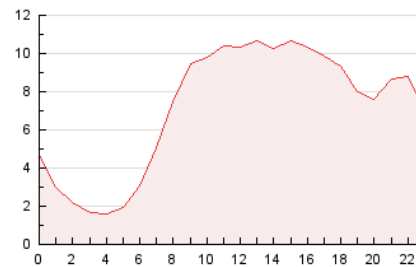

2. Secciones (Nacional e Internacional)

	PAGINAS	%
HOME	9.817	5.85 %
RESTO	157.914	94.15 %

3. Por día del mes (Nacional e Internacional)

Día	N. únicos	Visitas	Páginas	Día	N. únicos	Visitas	Páginas	Día	N. únicos	Visitas	Páginas
1	3.084	3.309	4.211	11	3.184	3.318	5.375	21	2.627	2.762	5.298
2	3.436	3.686	4.953	12	2.375	2.554	4.956	22	2.836	2.988	5.510
3	4.318	4.701	6.438	13	2.421	2.658	4.494	23	2.904	3.127	5.642
4	4.456	4.820	7.156	14	4.447	4.542	6.622	24	2.446	2.612	4.500
5	2.819	3.038	4.659	15	11.827	12.473	15.289	25	2.700	2.973	5.043
6	3.373	3.673	4.760	16	4.451	4.747	7.521	26	3.820	4.044	5.608
7	2.006	2.176	3.331	17	2.899	2.992	5.402	27	3.651	3.972	6.194
8	2.870	3.002	4.573	18	2.526	2.735	5.251	28	1.811	1.969	2.977
9	3.542	3.781	6.059	19	3.069	3.286	6.018	29	1.786	1.921	3.405
10	3.410	3.624	6.108	20	3.308	3.531	6.393	30	1.889	2.068	3.985

4. Gráficas (Nacional e Internacional)

4.1 Por día de la semana (promedio)

N. únicos / Visitas (x 100)

Páginas (x 100)

4.2 Por franja horaria (promedio)

Visitas_ (x 1000)

Páginas (x 1000)

4.3 Por meses