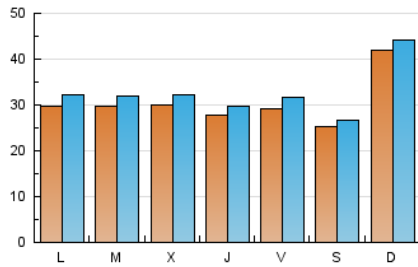

europa **press**
Islas Baleares

1. Cifras totales y promedios (Nacional)

MES - AÑO	NAVEGADORES UNICOS	VISITAS	PAGINAS
Septiembre - 2024	77.929	99.131	155.039
PROMEDIO DIARIO	3.091	3.304	5.168
PROMEDIO LUNES-VIERNES	2.935	3.160	5.118
PROMEDIO SABADO-DOMINGO	3.455	3.642	5.285
PAGINAS / VISITAS	1,56		
DURACION MEDIA VISITAS	0:03:30		
TIEMPO INTERACCIÓN MEDIO	0:00:49		

2. Secciones (Nacional)

	PAGINAS	%
HOME	9.513	6.14 %
RESTO	145.526	93.86 %

3. Por día del mes (Nacional)

Día	N. únicos	Visitas	Páginas	Día	N. únicos	Visitas	Páginas	Día	N. únicos	Visitas	Páginas
1	2.960	3.166	4.022	11	2.946	3.069	4.982	21	2.463	2.587	5.060
2	3.306	3.550	4.687	12	2.199	2.363	4.525	22	2.521	2.658	4.936
3	4.113	4.492	6.150	13	2.197	2.420	4.138	23	2.577	2.770	5.028
4	4.254	4.610	6.766	14	4.076	4.179	5.957	24	2.218	2.370	4.155
5	2.659	2.845	4.382	15	11.225	11.734	14.320	25	2.544	2.766	4.778
6	3.111	3.395	4.438	16	4.113	4.417	7.018	26	3.588	3.817	5.195
7	1.877	2.038	3.142	17	2.721	2.827	5.074	27	3.408	3.724	5.744
8	2.651	2.815	4.283	18	2.255	2.456	4.763	28	1.681	1.828	2.743
9	3.120	3.358	5.397	19	2.679	2.898	5.377	29	1.645	1.769	3.104
10	2.858	3.082	5.236	20	2.980	3.168	5.852	30	1.786	1.960	3.787

4. Gráficas (Nacional)

4.1 Por día de la semana (promedio)

N. únicos / Visitas (x 100)

Páginas (x 100)

4.2 Por franja horaria (promedio)

Visitas_ (x 1000)

Páginas (x 1000)

4.3 Por meses