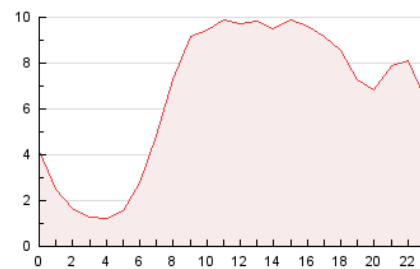

2. Secciones (Nacional)

	PAGINAS	%
HOME	9.513	6.14 %
RESTO	145.526	93.86 %

3. Por día del mes (Nacional)

Día	N. únicos	Visitas	Páginas	Día	N. únicos	Visitas	Páginas	Día	N. únicos	Visitas	Páginas
1	2.960	3.166	4.022	11	2.946	3.069	4.982	21	2.463	2.587	5.060
2	3.306	3.550	4.687	12	2.199	2.363	4.525	22	2.521	2.658	4.936
3	4.113	4.492	6.150	13	2.197	2.420	4.138	23	2.577	2.770	5.028
4	4.254	4.610	6.766	14	4.076	4.179	5.957	24	2.218	2.370	4.155
5	2.659	2.845	4.382	15	11.225	11.734	14.320	25	2.544	2.766	4.778
6	3.111	3.395	4.438	16	4.113	4.417	7.018	26	3.588	3.817	5.195
7	1.877	2.038	3.142	17	2.721	2.827	5.074	27	3.408	3.724	5.744
8	2.651	2.815	4.283	18	2.255	2.456	4.763	28	1.681	1.828	2.743
9	3.120	3.358	5.397	19	2.679	2.898	5.377	29	1.645	1.769	3.104
10	2.858	3.082	5.236	20	2.980	3.168	5.852	30	1.786	1.960	3.787

4. Gráficas (Nacional)

4.1 Por día de la semana (promedio)

N. únicos / Visitas (x 100)

Páginas (x 100)

4.2 Por franja horaria (promedio)

Visitas_ (x 1000)

Páginas (x 1000)

4.3 Por meses

N. únicos / Visitas (x 1000)

Páginas (x 1000)

5. Observaciones

Este Medio Electrónico de Comunicación ha sido medido por la herramienta Google Analytics de Google (GA4).

6. Definiciones básicas (Para más información ver Normas Técnicas para el Control de los Medios Electrónicos de Comunicación)