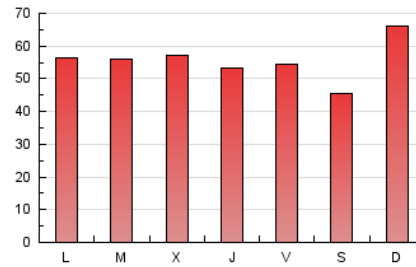

europa press
Islas Baleares

1. Cifras totales y promedios (Nacional e Internacional)

MES - AÑO	NAVEGADORES UNICOS	VISITAS	PAGINAS
Septiembre - 2024	85.116	107.082	167.731
PROMEDIO DIARIO	3.343	3.569	5.591
PROMEDIO LUNES-VIERNES	3.190	3.426	5.548
PROMEDIO SABADO-DOMINGO	3.699	3.905	5.691
PAGINAS / VISITAS	1,57		
DURACION MEDIA VISITAS	0:03:27		
TIEMPO INTERACCIÓN MEDIO	0:00:49		

2. Secciones (Nacional e Internacional)

	PAGINAS	%
HOME	9.817	5.85 %
RESTO	157.914	94.15 %

3. Por día del mes (Nacional e Internacional)

Día	N. únicos	Visitas	Páginas	Día	N. únicos	Visitas	Páginas	Día	N. únicos	Visitas	Páginas
1	3.084	3.309	4.211	11	3.184	3.318	5.375	21	2.627	2.762	5.298
2	3.436	3.686	4.953	12	2.375	2.554	4.956	22	2.836	2.988	5.510
3	4.318	4.701	6.438	13	2.421	2.658	4.494	23	2.904	3.127	5.642
4	4.456	4.820	7.156	14	4.447	4.542	6.622	24	2.446	2.612	4.500
5	2.819	3.038	4.659	15	11.827	12.473	15.289	25	2.700	2.973	5.043
6	3.373	3.673	4.760	16	4.451	4.747	7.521	26	3.820	4.044	5.608
7	2.006	2.176	3.331	17	2.899	2.992	5.402	27	3.651	3.972	6.194
8	2.870	3.002	4.573	18	2.526	2.735	5.251	28	1.811	1.969	2.977
9	3.542	3.781	6.059	19	3.069	3.286	6.018	29	1.786	1.921	3.405
10	3.410	3.624	6.108	20	3.308	3.531	6.393	30	1.889	2.068	3.985

4. Gráficas (Nacional e Internacional)

4.1 Por día de la semana (promedio)

N. únicos / Visitas (x 100)

Páginas (x 100)

4.2 Por franja horaria (promedio)

Visitas_ (x 1000)

Páginas (x 1000)

4.3 Por meses