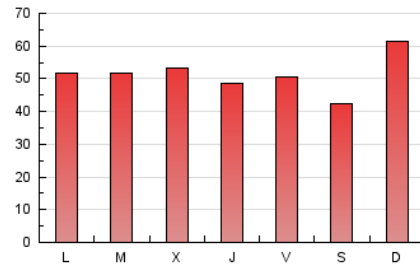

europa **press**
Islas Baleares

1. Cifras totales y promedios (Nacional)

MES - AÑO	NAVEGADORES UNICOS	VISITAS	PAGINAS
Septiembre - 2024	77.929	99.131	155.039
PROMEDIO DIARIO	3.091	3.304	5.168
PROMEDIO LUNES-VIERNES	2.935	3.160	5.118
PROMEDIO SABADO-DOMINGO	3.455	3.642	5.285
PAGINAS / VISITAS	1,56		
DURACION MEDIA VISITAS	0:03:30		
TIEMPO INTERACCIÓN MEDIO	0:00:49		

2. Secciones (Nacional)

	PAGINAS	%
HOME	9.513	6.14 %
RESTO	145.526	93.86 %

3. Por día del mes (Nacional)

Día	N. únicos	Visitas	Páginas	Día	N. únicos	Visitas	Páginas	Día	N. únicos	Visitas	Páginas
1	2.960	3.166	4.022	11	2.946	3.069	4.982	21	2.463	2.587	5.060
2	3.306	3.550	4.687	12	2.199	2.363	4.525	22	2.521	2.658	4.936
3	4.113	4.492	6.150	13	2.197	2.420	4.138	23	2.577	2.770	5.028
4	4.254	4.610	6.766	14	4.076	4.179	5.957	24	2.218	2.370	4.155
5	2.659	2.845	4.382	15	11.225	11.734	14.320	25	2.544	2.766	4.778
6	3.111	3.395	4.438	16	4.113	4.417	7.018	26	3.588	3.817	5.195
7	1.877	2.038	3.142	17	2.721	2.827	5.074	27	3.408	3.724	5.744
8	2.651	2.815	4.283	18	2.255	2.456	4.763	28	1.681	1.828	2.743
9	3.120	3.358	5.397	19	2.679	2.898	5.377	29	1.645	1.769	3.104
10	2.858	3.082	5.236	20	2.980	3.168	5.852	30	1.786	1.960	3.787

4. Gráficas (Nacional)

4.1 Por día de la semana (promedio)

N. únicos / Visitas (x 100)

Páginas (x 100)

4.2 Por franja horaria (promedio)

Visitas_ (x 1000)

Páginas (x 1000)

4.3 Por meses