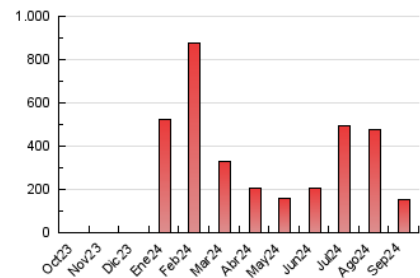

2. Secciones (Nacional)

	PAGINAS	%
HOME	9.513	6.14 %
RESTO	145.526	93.86 %

3. Por día del mes (Nacional)

Día	N. únicos	Visitas	Páginas	Día	N. únicos	Visitas	Páginas	Día	N. únicos	Visitas	Páginas
1	2.960	3.166	4.022	11	2.946	3.069	4.982	21	2.463	2.587	5.060
2	3.306	3.550	4.687	12	2.199	2.363	4.525	22	2.521	2.658	4.936
3	4.113	4.492	6.150	13	2.197	2.420	4.138	23	2.577	2.770	5.028
4	4.254	4.610	6.766	14	4.076	4.179	5.957	24	2.218	2.370	4.155
5	2.659	2.845	4.382	15	11.225	11.734	14.320	25	2.544	2.766	4.778
6	3.111	3.395	4.438	16	4.113	4.417	7.018	26	3.588	3.817	5.195
7	1.877	2.038	3.142	17	2.721	2.827	5.074	27	3.408	3.724	5.744
8	2.651	2.815	4.283	18	2.255	2.456	4.763	28	1.681	1.828	2.743
9	3.120	3.358	5.397	19	2.679	2.898	5.377	29	1.645	1.769	3.104
10	2.858	3.082	5.236	20	2.980	3.168	5.852	30	1.786	1.960	3.787

4. Gráficas (Nacional)

4.1 Por día de la semana (promedio)

N. únicos / Visitas (x 100)

Páginas (x 100)

4.2 Por franja horaria (promedio)

Visitas_ (x 1000)

Páginas (x 1000)

4.3 Por meses

N. únicos / Visitas (x 1000)

Páginas (x 1000)

5. Observaciones

Este Medio Electrónico de Comunicación ha sido medido por la herramienta Google Analytics de Google (GA4).

6. Definiciones básicas (Para más información ver Normas Técnicas para el Control de los Medios Electrónicos de Comunicación)

Visita:

Una secuencia ininterrumpida de páginas servidas a un usuario válido. Si dicho usuario no realiza peticiones de páginas en un periodo de tiempo (30 min) la siguiente petición constituirá el inicio de una nueva visita.