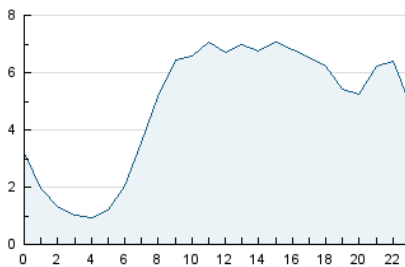

2. Secciones (Nacional e Internacional)

	PAGINAS	%
HOME	9.817	5.85 %
RESTO	157.914	94.15 %

3. Por día del mes (Nacional e Internacional)

Día	N. únicos	Visitas	Páginas	Día	N. únicos	Visitas	Páginas	Día	N. únicos	Visitas	Páginas
1	3.084	3.309	4.211	11	3.184	3.318	5.375	21	2.627	2.762	5.298
2	3.436	3.686	4.953	12	2.375	2.554	4.956	22	2.836	2.988	5.510
3	4.318	4.701	6.438	13	2.421	2.658	4.494	23	2.904	3.127	5.642
4	4.456	4.820	7.156	14	4.447	4.542	6.622	24	2.446	2.612	4.500
5	2.819	3.038	4.659	15	11.827	12.473	15.289	25	2.700	2.973	5.043
6	3.373	3.673	4.760	16	4.451	4.747	7.521	26	3.820	4.044	5.608
7	2.006	2.176	3.331	17	2.899	2.992	5.402	27	3.651	3.972	6.194
8	2.870	3.002	4.573	18	2.526	2.735	5.251	28	1.811	1.969	2.977
9	3.542	3.781	6.059	19	3.069	3.286	6.018	29	1.786	1.921	3.405
10	3.410	3.624	6.108	20	3.308	3.531	6.393	30	1.889	2.068	3.985

4. Gráficas (Nacional e Internacional)

4.1 Por día de la semana (promedio)

N. únicos / Visitas (x 100)

Páginas (x 100)

4.2 Por franja horaria (promedio)

Visitas_ (x 1000)

Páginas (x 1000)

4.3 Por meses