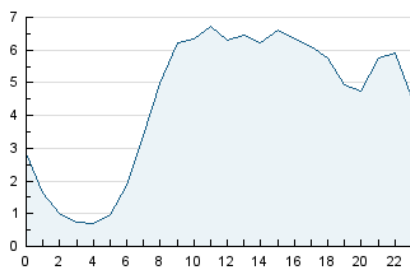

2. Secciones (Nacional)

	PAGINAS	%
HOME	9.513	6.14 %
RESTO	145.526	93.86 %

3. Por día del mes (Nacional)

Día	N. únicos	Visitas	Páginas	Día	N. únicos	Visitas	Páginas	Día	N. únicos	Visitas	Páginas
1	2.960	3.166	4.022	11	2.946	3.069	4.982	21	2.463	2.587	5.060
2	3.306	3.550	4.687	12	2.199	2.363	4.525	22	2.521	2.658	4.936
3	4.113	4.492	6.150	13	2.197	2.420	4.138	23	2.577	2.770	5.028
4	4.254	4.610	6.766	14	4.076	4.179	5.957	24	2.218	2.370	4.155
5	2.659	2.845	4.382	15	11.225	11.734	14.320	25	2.544	2.766	4.778
6	3.111	3.395	4.438	16	4.113	4.417	7.018	26	3.588	3.817	5.195
7	1.877	2.038	3.142	17	2.721	2.827	5.074	27	3.408	3.724	5.744
8	2.651	2.815	4.283	18	2.255	2.456	4.763	28	1.681	1.828	2.743
9	3.120	3.358	5.397	19	2.679	2.898	5.377	29	1.645	1.769	3.104
10	2.858	3.082	5.236	20	2.980	3.168	5.852	30	1.786	1.960	3.787

4. Gráficas (Nacional)

4.1 Por día de la semana (promedio)

N. únicos / Visitas (x 100)

Páginas (x 100)

4.2 Por franja horaria (promedio)

Visitas_ (x 1000)

Páginas (x 1000)

4.3 Por meses