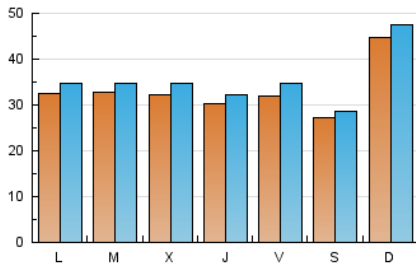

europa press
Islas Baleares

1. Cifras totales y promedios (Nacional e Internacional)

MES - AÑO	NAVEGADORES UNICOS	VISITAS	PAGINAS
Septiembre - 2024	85.116	107.082	167.731
PROMEDIO DIARIO	3.343	3.569	5.591
PROMEDIO LUNES-VIERNES	3.190	3.426	5.548
PROMEDIO SABADO-DOMINGO	3.699	3.905	5.691
PAGINAS / VISITAS	1,57		
DURACION MEDIA VISITAS	0:03:27		
TIEMPO INTERACCIÓN MEDIO	0:00:49		

2. Secciones (Nacional e Internacional)

	PAGINAS	%
HOME	9.817	5.85 %
RESTO	157.914	94.15 %

3. Por día del mes (Nacional e Internacional)

Día	N. únicos	Visitas	Páginas	Día	N. únicos	Visitas	Páginas	Día	N. únicos	Visitas	Páginas
1	3.084	3.309	4.211	11	3.184	3.318	5.375	21	2.627	2.762	5.298
2	3.436	3.686	4.953	12	2.375	2.554	4.956	22	2.836	2.988	5.510
3	4.318	4.701	6.438	13	2.421	2.658	4.494	23	2.904	3.127	5.642
4	4.456	4.820	7.156	14	4.447	4.542	6.622	24	2.446	2.612	4.500
5	2.819	3.038	4.659	15	11.827	12.473	15.289	25	2.700	2.973	5.043
6	3.373	3.673	4.760	16	4.451	4.747	7.521	26	3.820	4.044	5.608
7	2.006	2.176	3.331	17	2.899	2.992	5.402	27	3.651	3.972	6.194
8	2.870	3.002	4.573	18	2.526	2.735	5.251	28	1.811	1.969	2.977
9	3.542	3.781	6.059	19	3.069	3.286	6.018	29	1.786	1.921	3.405
10	3.410	3.624	6.108	20	3.308	3.531	6.393	30	1.889	2.068	3.985

4. Gráficas (Nacional e Internacional)

4.1 Por día de la semana (promedio)

N. únicos / Visitas (x 100)

Páginas (x 100)

4.2 Por franja horaria (promedio)

Visitas_ (x 1000)

Páginas (x 1000)

4.3 Por meses