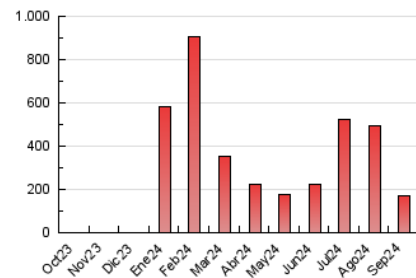

Páginas (x 1000)