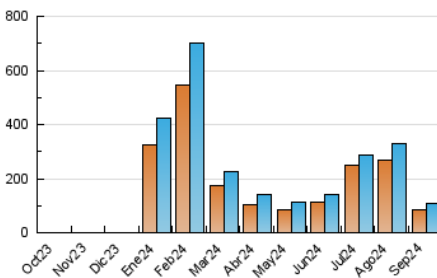

4.3 Por meses

N. únicos / Visitas (x 1000)