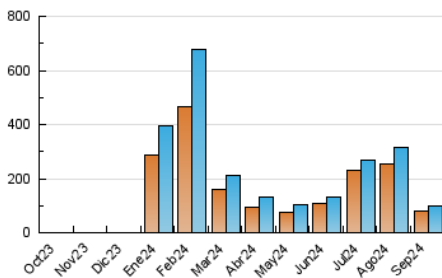

2. Secciones (Nacional)

	PAGINAS	%
HOME	9.513	6.14 %
RESTO	145.526	93.86 %

3. Por día del mes (Nacional)

Día	N. únicos	Visitas	Páginas	Día	N. únicos	Visitas	Páginas	Día	N. únicos	Visitas	Páginas
1	2.960	3.166	4.022	11	2.946	3.069	4.982	21	2.463	2.587	5.060
2	3.306	3.550	4.687	12	2.199	2.363	4.525	22	2.521	2.658	4.936
3	4.113	4.492	6.150	13	2.197	2.420	4.138	23	2.577	2.770	5.028
4	4.254	4.610	6.766	14	4.076	4.179	5.957	24	2.218	2.370	4.155
5	2.659	2.845	4.382	15	11.225	11.734	14.320	25	2.544	2.766	4.778
6	3.111	3.395	4.438	16	4.113	4.417	7.018	26	3.588	3.817	5.195
7	1.877	2.038	3.142	17	2.721	2.827	5.074	27	3.408	3.724	5.744
8	2.651	2.815	4.283	18	2.255	2.456	4.763	28	1.681	1.828	2.743
9	3.120	3.358	5.397	19	2.679	2.898	5.377	29	1.645	1.769	3.104
10	2.858	3.082	5.236	20	2.980	3.168	5.852	30	1.786	1.960	3.787

4. Gráficas (Nacional)

4.1 Por día de la semana (promedio)

N. únicos / Visitas (x 100)

Páginas (x 100)

4.2 Por franja horaria (promedio)

Visitas_ (x 1000)

Páginas (x 1000)

4.3 Por meses

N. únicos / Visitas (x 1000)

Páginas (x 1000)

5. Observaciones

Este Medio Electrónico de Comunicación ha sido medido por la herramienta Google Analytics de Google (GA4).

6. Definiciones básicas (Para más información ver Normas Técnicas para el Control de los Medios Electrónicos de Comunicación)

Visita:

Una secuencia ininterrumpida de páginas servidas a un usuario válido. Si dicho usuario no realiza peticiones de páginas en un periodo de tiempo (30 min) la siguiente petición constituirá el inicio de una nueva visita.