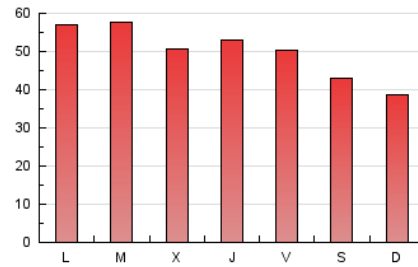

europa **press**
Islas Baleares

1. Cifras totales y promedios (Nacional)

MES - AÑO	NAVEGADORES UNICOS	VISITAS	PAGINAS
Octubre - 2024	70.593	88.877	156.357
PROMEDIO DIARIO	2.652	2.867	5.044
PROMEDIO LUNES-VIERNES	2.760	2.994	5.377
PROMEDIO SABADO-DOMINGO	2.341	2.503	4.085
PAGINAS / VISITAS	1,76		
DURACION MEDIA VISITAS	0:04:33		
TIEMPO INTERACCIÓN MEDIO	0:00:50		

2. Secciones (Nacional)

	PAGINAS	%
HOME	11.935	7.63 %
RESTO	144.422	92.37 %

3. Por día del mes (Nacional)

Día	N. únicos	Visitas	Páginas	Día	N. únicos	Visitas	Páginas	Día	N. únicos	Visitas	Páginas
1	1.980	2.172	4.228	11	4.447	4.708	7.272	21	2.486	2.676	4.976
2	2.681	2.867	4.383	12	3.385	3.593	5.869	22	3.062	3.256	5.874
3	2.067	2.294	4.122	13	3.294	3.527	5.896	23	2.083	2.278	4.135
4	1.753	1.949	3.968	14	3.432	3.741	6.243	24	1.962	2.135	4.338
5	1.597	1.721	3.304	15	4.725	5.137	8.619	25	2.200	2.409	4.586
6	1.641	1.778	3.161	16	3.534	3.793	6.239	26	2.625	2.775	4.106
7	1.606	1.770	4.661	17	2.957	3.175	5.811	27	2.061	2.231	3.304
8	1.957	2.203	5.068	18	2.257	2.463	4.320	28	3.583	3.904	6.900
9	2.063	2.327	5.410	19	2.355	2.524	3.981	29	2.803	3.021	5.055
10	3.566	3.842	6.058	20	1.767	1.877	3.055	30	3.096	3.314	5.183
								31	3.181	3.417	6.232

4. Gráficas (Nacional)

4.1 Por día de la semana (promedio)

N. únicos / Visitas (x 100)

Páginas (x 100)

4.2 Por franja horaria (promedio)

Visitas_ (x 1000)

Páginas (x 1000)

4.3 Por meses