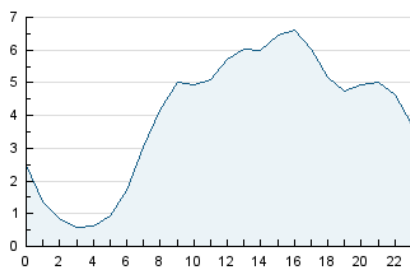

2. Secciones (Nacional)

	PAGINAS	%
HOME	11.935	7.63 %
RESTO	144.422	92.37 %

3. Por día del mes (Nacional)

Día	N. únicos	Visitas	Páginas	Día	N. únicos	Visitas	Páginas	Día	N. únicos	Visitas	Páginas
1	1.980	2.172	4.228	11	4.447	4.708	7.272	21	2.486	2.676	4.976
2	2.681	2.867	4.383	12	3.385	3.593	5.869	22	3.062	3.256	5.874
3	2.067	2.294	4.122	13	3.294	3.527	5.896	23	2.083	2.278	4.135
4	1.753	1.949	3.968	14	3.432	3.741	6.243	24	1.962	2.135	4.338
5	1.597	1.721	3.304	15	4.725	5.137	8.619	25	2.200	2.409	4.586
6	1.641	1.778	3.161	16	3.534	3.793	6.239	26	2.625	2.775	4.106
7	1.606	1.770	4.661	17	2.957	3.175	5.811	27	2.061	2.231	3.304
8	1.957	2.203	5.068	18	2.257	2.463	4.320	28	3.583	3.904	6.900
9	2.063	2.327	5.410	19	2.355	2.524	3.981	29	2.803	3.021	5.055
10	3.566	3.842	6.058	20	1.767	1.877	3.055	30	3.096	3.314	5.183
								31	3.181	3.417	6.232

4. Gráficas (Nacional)

4.1 Por día de la semana (promedio)

N. únicos / Visitas (x 100)

Páginas (x 100)

4.2 Por franja horaria (promedio)

Visitas_ (x 1000)

Páginas (x 1000)

4.3 Por meses