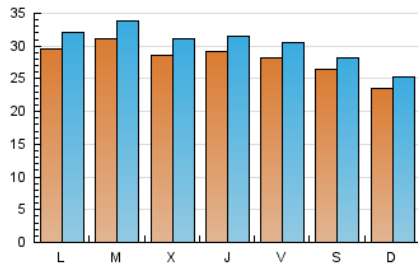

europa **press**
Islas Baleares

1. Cifras totales y promedios (Nacional e Internacional)

MES - AÑO	NAVEGADORES UNICOS	VISITAS	PAGINAS
Octubre - 2024	74.675	94.546	165.511
PROMEDIO DIARIO	2.819	3.050	5.339
PROMEDIO LUNES-VIERNES	2.933	3.183	5.687
PROMEDIO SABADO-DOMINGO	2.491	2.668	4.339
PAGINAS / VISITAS	1,75		
DURACION MEDIA VISITAS	0:04:30		
TIEMPO INTERACCIÓN MEDIO	0:00:50		

2. Secciones (Nacional e Internacional)

	PAGINAS	%
HOME	12.535	7.57 %
RESTO	152.976	92.43 %

3. Por día del mes (Nacional e Internacional)

Día	N. únicos	Visitas	Páginas	Día	N. únicos	Visitas	Páginas	Día	N. únicos	Visitas	Páginas
1	2.315	2.567	4.852	11	4.618	4.868	7.559	21	2.601	2.808	5.193
2	2.837	3.027	4.623	12	3.557	3.784	6.160	22	3.268	3.477	6.219
3	2.301	2.543	4.540	13	3.455	3.700	6.230	23	2.245	2.459	4.381
4	1.918	2.124	4.289	14	3.588	3.907	6.537	24	2.089	2.269	4.570
5	1.756	1.899	3.592	15	4.871	5.291	8.834	25	2.350	2.586	4.924
6	1.880	2.042	3.637	16	3.710	3.997	6.542	26	2.748	2.906	4.280
7	1.759	1.938	4.952	17	3.067	3.304	5.973	27	2.179	2.360	3.466
8	2.052	2.319	5.336	18	2.389	2.608	4.576	28	3.849	4.191	7.290
9	2.162	2.435	5.614	19	2.482	2.660	4.152	29	3.014	3.252	5.448
10	3.663	3.943	6.273	20	1.871	1.991	3.197	30	3.348	3.599	5.640
								31	3.434	3.692	6.632

4. Gráficas (Nacional e Internacional)

4.1 Por día de la semana (promedio)

N. únicos / Visitas (x 100)

Páginas (x 100)

4.2 Por franja horaria (promedio)

Visitas_ (x 1000)

Páginas (x 1000)

4.3 Por meses