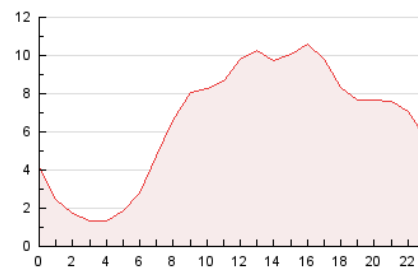

2. Secciones (Nacional)

	PAGINAS	%
HOME	11.935	7.63 %
RESTO	144.422	92.37 %

3. Por día del mes (Nacional)

Día	N. únicos	Visitas	Páginas	Día	N. únicos	Visitas	Páginas	Día	N. únicos	Visitas	Páginas
1	1.980	2.172	4.228	11	4.447	4.708	7.272	21	2.486	2.676	4.976
2	2.681	2.867	4.383	12	3.385	3.593	5.869	22	3.062	3.256	5.874
3	2.067	2.294	4.122	13	3.294	3.527	5.896	23	2.083	2.278	4.135
4	1.753	1.949	3.968	14	3.432	3.741	6.243	24	1.962	2.135	4.338
5	1.597	1.721	3.304	15	4.725	5.137	8.619	25	2.200	2.409	4.586
6	1.641	1.778	3.161	16	3.534	3.793	6.239	26	2.625	2.775	4.106
7	1.606	1.770	4.661	17	2.957	3.175	5.811	27	2.061	2.231	3.304
8	1.957	2.203	5.068	18	2.257	2.463	4.320	28	3.583	3.904	6.900
9	2.063	2.327	5.410	19	2.355	2.524	3.981	29	2.803	3.021	5.055
10	3.566	3.842	6.058	20	1.767	1.877	3.055	30	3.096	3.314	5.183
								31	3.181	3.417	6.232

4. Gráficas (Nacional)

4.1 Por día de la semana (promedio)

N. únicos / Visitas (x 100)

Páginas (x 100)

4.2 Por franja horaria (promedio)

Visitas_ (x 1000)

Páginas (x 1000)

4.3 Por meses