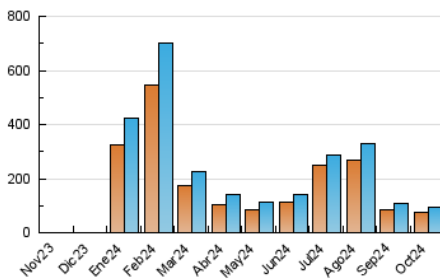

4.3 Por meses

N. únicos / Visitas (x 1000)