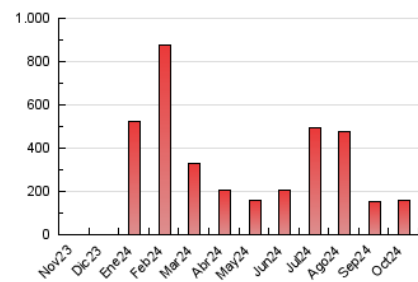

2. Secciones (Nacional)

	PAGINAS	%
HOME	11.935	7.63 %
RESTO	144.422	92.37 %

3. Por día del mes (Nacional)

Día	N. únicos	Visitas	Páginas	Día	N. únicos	Visitas	Páginas	Día	N. únicos	Visitas	Páginas
1	1.980	2.172	4.228	11	4.447	4.708	7.272	21	2.486	2.676	4.976
2	2.681	2.867	4.383	12	3.385	3.593	5.869	22	3.062	3.256	5.874
3	2.067	2.294	4.122	13	3.294	3.527	5.896	23	2.083	2.278	4.135
4	1.753	1.949	3.968	14	3.432	3.741	6.243	24	1.962	2.135	4.338
5	1.597	1.721	3.304	15	4.725	5.137	8.619	25	2.200	2.409	4.586
6	1.641	1.778	3.161	16	3.534	3.793	6.239	26	2.625	2.775	4.106
7	1.606	1.770	4.661	17	2.957	3.175	5.811	27	2.061	2.231	3.304
8	1.957	2.203	5.068	18	2.257	2.463	4.320	28	3.583	3.904	6.900
9	2.063	2.327	5.410	19	2.355	2.524	3.981	29	2.803	3.021	5.055
10	3.566	3.842	6.058	20	1.767	1.877	3.055	30	3.096	3.314	5.183
								31	3.181	3.417	6.232

4. Gráficas (Nacional)

4.1 Por día de la semana (promedio)

N. únicos / Visitas (x 100)

Páginas (x 100)

4.2 Por franja horaria (promedio)

Visitas_ (x 1000)

Páginas (x 1000)

4.3 Por meses

N. únicos / Visitas (x 1000)

Páginas (x 1000)

5. Observaciones

Este Medio Electrónico de Comunicación ha sido medido por la herramienta Google Analytics de Google (GA4).

6. Definiciones básicas (Para más información ver Normas Técnicas para el Control de los Medios Electrónicos de Comunicación)

Visita:

Una secuencia ininterrumpida de páginas servidas a un usuario válido. Si dicho usuario no realiza peticiones de páginas en un periodo de tiempo (30 min) la siguiente petición constituirá el inicio de una nueva visita.