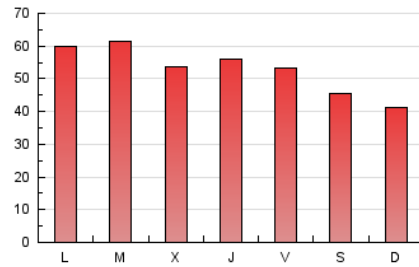

europa **press**
Islas Baleares

1. Cifras totales y promedios (Nacional e Internacional)

MES - AÑO	NAVEGADORES UNICOS	VISITAS	PAGINAS
Octubre - 2024	74.675	94.546	165.511
PROMEDIO DIARIO	2.819	3.050	5.339
PROMEDIO LUNES-VIERNES	2.933	3.183	5.687
PROMEDIO SABADO-DOMINGO	2.491	2.668	4.339
PAGINAS / VISITAS	1,75		
DURACION MEDIA VISITAS	0:04:30		
TIEMPO INTERACCIÓN MEDIO	0:00:50		

2. Secciones (Nacional e Internacional)

	PAGINAS	%
HOME	12.535	7.57 %
RESTO	152.976	92.43 %

3. Por día del mes (Nacional e Internacional)

Día	N. únicos	Visitas	Páginas	Día	N. únicos	Visitas	Páginas	Día	N. únicos	Visitas	Páginas
1	2.315	2.567	4.852	11	4.618	4.868	7.559	21	2.601	2.808	5.193
2	2.837	3.027	4.623	12	3.557	3.784	6.160	22	3.268	3.477	6.219
3	2.301	2.543	4.540	13	3.455	3.700	6.230	23	2.245	2.459	4.381
4	1.918	2.124	4.289	14	3.588	3.907	6.537	24	2.089	2.269	4.570
5	1.756	1.899	3.592	15	4.871	5.291	8.834	25	2.350	2.586	4.924
6	1.880	2.042	3.637	16	3.710	3.997	6.542	26	2.748	2.906	4.280
7	1.759	1.938	4.952	17	3.067	3.304	5.973	27	2.179	2.360	3.466
8	2.052	2.319	5.336	18	2.389	2.608	4.576	28	3.849	4.191	7.290
9	2.162	2.435	5.614	19	2.482	2.660	4.152	29	3.014	3.252	5.448
10	3.663	3.943	6.273	20	1.871	1.991	3.197	30	3.348	3.599	5.640
								31	3.434	3.692	6.632

4. Gráficas (Nacional e Internacional)

4.1 Por día de la semana (promedio)

N. únicos / Visitas (x 100)

Páginas (x 100)

4.2 Por franja horaria (promedio)

Visitas_ (x 1000)

Páginas (x 1000)

4.3 Por meses