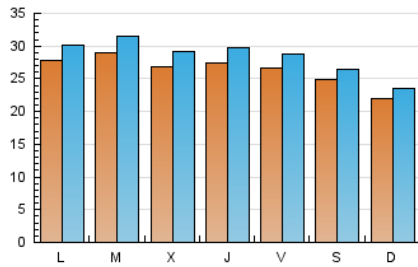

europa **press**
Islas Baleares

1. Cifras totales y promedios (Nacional)

MES - AÑO	NAVEGADORES UNICOS	VISITAS	PAGINAS
Octubre - 2024	70.593	88.877	156.357
PROMEDIO DIARIO	2.652	2.867	5.044
PROMEDIO LUNES-VIERNES	2.760	2.994	5.377
PROMEDIO SABADO-DOMINGO	2.341	2.503	4.085
PAGINAS / VISITAS	1,76		
DURACION MEDIA VISITAS	0:04:33		
TIEMPO INTERACCIÓN MEDIO	0:00:50		

2. Secciones (Nacional)

	PAGINAS	%
HOME	11.935	7.63 %
RESTO	144.422	92.37 %

3. Por día del mes (Nacional)

Día	N. únicos	Visitas	Páginas	Día	N. únicos	Visitas	Páginas	Día	N. únicos	Visitas	Páginas
1	1.980	2.172	4.228	11	4.447	4.708	7.272	21	2.486	2.676	4.976
2	2.681	2.867	4.383	12	3.385	3.593	5.869	22	3.062	3.256	5.874
3	2.067	2.294	4.122	13	3.294	3.527	5.896	23	2.083	2.278	4.135
4	1.753	1.949	3.968	14	3.432	3.741	6.243	24	1.962	2.135	4.338
5	1.597	1.721	3.304	15	4.725	5.137	8.619	25	2.200	2.409	4.586
6	1.641	1.778	3.161	16	3.534	3.793	6.239	26	2.625	2.775	4.106
7	1.606	1.770	4.661	17	2.957	3.175	5.811	27	2.061	2.231	3.304
8	1.957	2.203	5.068	18	2.257	2.463	4.320	28	3.583	3.904	6.900
9	2.063	2.327	5.410	19	2.355	2.524	3.981	29	2.803	3.021	5.055
10	3.566	3.842	6.058	20	1.767	1.877	3.055	30	3.096	3.314	5.183
								31	3.181	3.417	6.232

4. Gráficas (Nacional)

4.1 Por día de la semana (promedio)

N. únicos / Visitas (x 100)

Páginas (x 100)

4.2 Por franja horaria (promedio)

Visitas_ (x 1000)

Páginas (x 1000)

4.3 Por meses