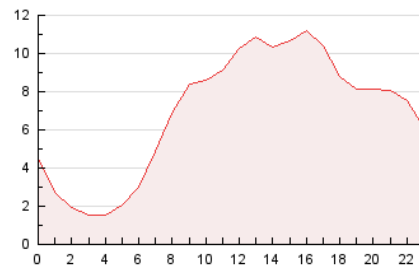

2. Secciones (Nacional e Internacional)

	PAGINAS	%
HOME	12.535	7.57 %
RESTO	152.976	92.43 %

3. Por día del mes (Nacional e Internacional)

Día	N. únicos	Visitas	Páginas	Día	N. únicos	Visitas	Páginas	Día	N. únicos	Visitas	Páginas
1	2.315	2.567	4.852	11	4.618	4.868	7.559	21	2.601	2.808	5.193
2	2.837	3.027	4.623	12	3.557	3.784	6.160	22	3.268	3.477	6.219
3	2.301	2.543	4.540	13	3.455	3.700	6.230	23	2.245	2.459	4.381
4	1.918	2.124	4.289	14	3.588	3.907	6.537	24	2.089	2.269	4.570
5	1.756	1.899	3.592	15	4.871	5.291	8.834	25	2.350	2.586	4.924
6	1.880	2.042	3.637	16	3.710	3.997	6.542	26	2.748	2.906	4.280
7	1.759	1.938	4.952	17	3.067	3.304	5.973	27	2.179	2.360	3.466
8	2.052	2.319	5.336	18	2.389	2.608	4.576	28	3.849	4.191	7.290
9	2.162	2.435	5.614	19	2.482	2.660	4.152	29	3.014	3.252	5.448
10	3.663	3.943	6.273	20	1.871	1.991	3.197	30	3.348	3.599	5.640
								31	3.434	3.692	6.632

4. Gráficas (Nacional e Internacional)

4.1 Por día de la semana (promedio)

N. únicos / Visitas (x 100)

Páginas (x 100)

4.2 Por franja horaria (promedio)

Visitas_ (x 1000)

Páginas (x 1000)

4.3 Por meses