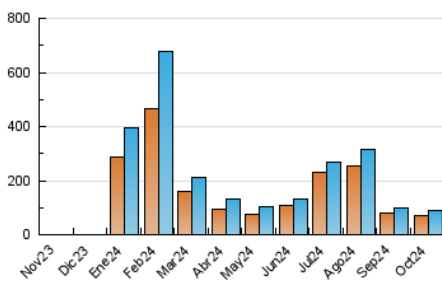

2. Secciones (Nacional)

	PAGINAS	%
HOME	11.935	7.63 %
RESTO	144.422	92.37 %

3. Por día del mes (Nacional)

Día	N. únicos	Visitas	Páginas	Día	N. únicos	Visitas	Páginas	Día	N. únicos	Visitas	Páginas
1	1.980	2.172	4.228	11	4.447	4.708	7.272	21	2.486	2.676	4.976
2	2.681	2.867	4.383	12	3.385	3.593	5.869	22	3.062	3.256	5.874
3	2.067	2.294	4.122	13	3.294	3.527	5.896	23	2.083	2.278	4.135
4	1.753	1.949	3.968	14	3.432	3.741	6.243	24	1.962	2.135	4.338
5	1.597	1.721	3.304	15	4.725	5.137	8.619	25	2.200	2.409	4.586
6	1.641	1.778	3.161	16	3.534	3.793	6.239	26	2.625	2.775	4.106
7	1.606	1.770	4.661	17	2.957	3.175	5.811	27	2.061	2.231	3.304
8	1.957	2.203	5.068	18	2.257	2.463	4.320	28	3.583	3.904	6.900
9	2.063	2.327	5.410	19	2.355	2.524	3.981	29	2.803	3.021	5.055
10	3.566	3.842	6.058	20	1.767	1.877	3.055	30	3.096	3.314	5.183
								31	3.181	3.417	6.232

4. Gráficas (Nacional)

4.1 Por día de la semana (promedio)

N. únicos / Visitas (x 100)

Páginas (x 100)

4.2 Por franja horaria (promedio)

Visitas_ (x 1000)

Páginas (x 1000)

4.3 Por meses

N. únicos / Visitas (x 1000)

Páginas (x 1000)

5. Observaciones

Este Medio Electrónico de Comunicación ha sido medido por la herramienta Google Analytics de Google (GA4).

6. Definiciones básicas (Para más información ver Normas Técnicas para el Control de los Medios Electrónicos de Comunicación)

Visita:

Una secuencia ininterrumpida de páginas servidas a un usuario válido. Si dicho usuario no realiza peticiones de páginas en un periodo de tiempo (30 min) la siguiente petición constituirá el inicio de una nueva visita.