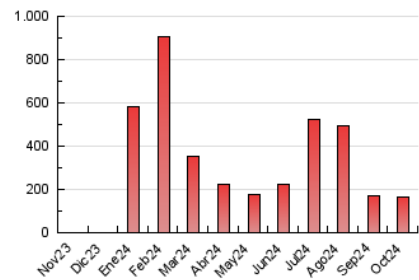

Páginas (x 1000)