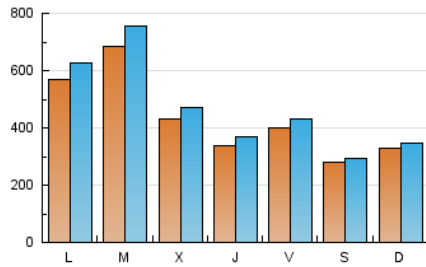

1. Cifras totales y promedios (Nacional)

MES - AÑO	NAVEGADORES UNICOS	VISITAS	PAGINAS
Febrero - 2024	680.201	1.353.775	1.865.741
PROMEDIO DIARIO	42.970	46.682	64.336
PROMEDIO LUNES-VIERNES	47.813	52.258	71.630
PROMEDIO SABADO-DOMINGO	30.257	32.044	45.189
PAGINAS / VISITAS	1,38		
DURACION MEDIA VISITAS	0:01:41		
TIEMPO INTERACCIÓN MEDIO	0:00:40		

2. Secciones (Nacional)

	PAGINAS	%
HOME	26.968	1.45 %
RESTO	1.838.773	98.55 %

3. Por día del mes (Nacional)

Día	N. únicos	Visitas	Páginas	Día	N. únicos	Visitas	Páginas	Día	N. únicos	Visitas	Páginas
1	34.297	36.852	48.812	11	33.278	35.379	46.474	21	26.706	27.812	41.721
2	48.618	52.196	72.383	12	77.761	83.443	112.586	22	34.972	37.858	49.758
3	32.993	35.569	53.325	13	100.269	106.159	140.014	23	36.178	39.151	52.467
4	27.865	30.549	41.544	14	38.670	42.266	65.955	24	30.658	32.634	43.397
5	29.458	31.007	44.372	15	33.503	36.485	61.810	25	18.511	18.991	27.077
6	72.509	80.039	99.879	16	50.665	54.369	80.216	26	21.669	23.732	32.254
7	52.335	57.151	75.756	17	29.466	30.537	48.379	27	52.168	60.974	79.902
8	28.137	31.098	42.589	18	51.142	53.298	73.939	28	55.499	61.849	82.113
9	25.063	27.426	37.343	19	98.869	111.834	154.076	29	37.773	41.520	53.956
10	18.140	19.391	27.380	20	48.949	54.206	76.264				

4. Gráficas (Nacional)

4.1 Por día de la semana (promedio)

N. únicos / Visitas (x 100)

Páginas (x 100)

4.2 Por franja horaria (promedio)

Visitas_ (x 1000)

Páginas (x 1000)

4.3 Por meses