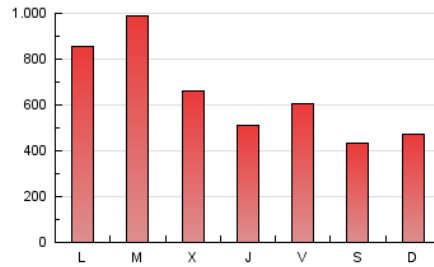

1. Cifras totales y promedios (Nacional)

MES - AÑO	NAVEGADORES UNICOS	VISITAS	PAGINAS
Febrero - 2024	680.201	1.353.775	1.865.741
PROMEDIO DIARIO	42.970	46.682	64.336
PROMEDIO LUNES-VIERNES	47.813	52.258	71.630
PROMEDIO SABADO-DOMINGO	30.257	32.044	45.189
PAGINAS / VISITAS	1,38		
DURACION MEDIA VISITAS	0:01:41		
TIEMPO INTERACCIÓN MEDIO	0:00:40		

2. Secciones (Nacional)

	PAGINAS	%
HOME	26.968	1.45 %
RESTO	1.838.773	98.55 %

3. Por día del mes (Nacional)

Día	N. únicos	Visitas	Páginas	Día	N. únicos	Visitas	Páginas	Día	N. únicos	Visitas	Páginas
1	34.297	36.852	48.812	11	33.278	35.379	46.474	21	26.706	27.812	41.721
2	48.618	52.196	72.383	12	77.761	83.443	112.586	22	34.972	37.858	49.758
3	32.993	35.569	53.325	13	100.269	106.159	140.014	23	36.178	39.151	52.467
4	27.865	30.549	41.544	14	38.670	42.266	65.955	24	30.658	32.634	43.397
5	29.458	31.007	44.372	15	33.503	36.485	61.810	25	18.511	18.991	27.077
6	72.509	80.039	99.879	16	50.665	54.369	80.216	26	21.669	23.732	32.254
7	52.335	57.151	75.756	17	29.466	30.537	48.379	27	52.168	60.974	79.902
8	28.137	31.098	42.589	18	51.142	53.298	73.939	28	55.499	61.849	82.113
9	25.063	27.426	37.343	19	98.869	111.834	154.076	29	37.773	41.520	53.956
10	18.140	19.391	27.380	20	48.949	54.206	76.264				

4. Gráficas (Nacional)

4.1 Por día de la semana (promedio)

N. únicos / Visitas (x 100)

Páginas (x 100)

4.2 Por franja horaria (promedio)

Visitas_ (x 1000)

Páginas (x 1000)

4.3 Por meses