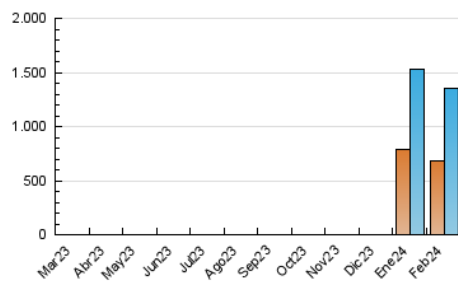

2. Secciones (Nacional)

	PAGINAS	%
HOME	26.968	1.45 %
RESTO	1.838.773	98.55 %

3. Por día del mes (Nacional)

Día	N. únicos	Visitas	Páginas	Día	N. únicos	Visitas	Páginas	Día	N. únicos	Visitas	Páginas
1	34.297	36.852	48.812	11	33.278	35.379	46.474	21	26.706	27.812	41.721
2	48.618	52.196	72.383	12	77.761	83.443	112.586	22	34.972	37.858	49.758
3	32.993	35.569	53.325	13	100.269	106.159	140.014	23	36.178	39.151	52.467
4	27.865	30.549	41.544	14	38.670	42.266	65.955	24	30.658	32.634	43.397
5	29.458	31.007	44.372	15	33.503	36.485	61.810	25	18.511	18.991	27.077
6	72.509	80.039	99.879	16	50.665	54.369	80.216	26	21.669	23.732	32.254
7	52.335	57.151	75.756	17	29.466	30.537	48.379	27	52.168	60.974	79.902
8	28.137	31.098	42.589	18	51.142	53.298	73.939	28	55.499	61.849	82.113
9	25.063	27.426	37.343	19	98.869	111.834	154.076	29	37.773	41.520	53.956
10	18.140	19.391	27.380	20	48.949	54.206	76.264				

4. Gráficas (Nacional)

4.1 Por día de la semana (promedio)

N. únicos / Visitas (x 100)

Páginas (x 100)

4.2 Por franja horaria (promedio)

Visitas_ (x 1000)

Páginas (x 1000)

4.3 Por meses

N. únicos / Visitas (x 1000)

Páginas (x 1000)

5. Observaciones

Este Medio Electrónico de Comunicación ha sido medido por la herramienta Google Analytics de Google (GA4)

6. Definiciones básicas (Para más información ver Normas Técnicas para el Control de los Medios Electrónicos de Comunicación)

Visita:

Una secuencia ininterrumpida de páginas servidas a un usuario válido. Si dicho usuario no realiza peticiones de páginas en un periodo de tiempo (30 min) la siguiente petición constituirá el inicio de una nueva visita.