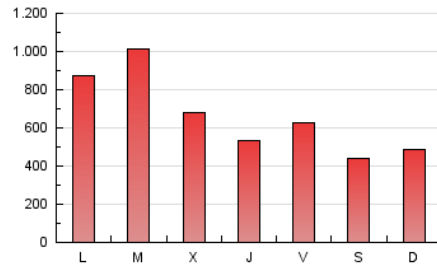

1. Cifras totales y promedios (Nacional e Internacional)

MES - AÑO	NAVEGADORES UNICOS	VISITAS	PAGINAS
Febrero - 2024	755.297	1.384.540	1.913.126
PROMEDIO DIARIO	44.033	47.743	65.970
PROMEDIO LUNES-VIERNES	49.064	53.424	73.456
PROMEDIO SABADO-DOMINGO	30.827	32.829	46.318
PAGINAS / VISITAS	1,38		
DURACION MEDIA VISITAS	0:02:11		
TIEMPO INTERACCIÓN MEDIO	0:01:04		

2. Secciones (Nacional e Internacional)

	PAGINAS	%
HOME	37.815	1.98 %
RESTO	1.875.311	98.02 %

3. Por día del mes (Nacional e Internacional)

Día	N. únicos	Visitas	Páginas	Día	N. únicos	Visitas	Páginas	Día	N. únicos	Visitas	Páginas
1	34.755	37.833	50.077	11	33.985	36.457	47.586	21	27.663	29.017	43.828
2	49.284	53.135	73.802	12	79.393	84.948	114.621	22	36.338	39.244	51.928
3	33.433	36.354	54.529	13	101.511	108.209	142.597	23	37.877	40.059	54.272
4	28.933	31.270	42.613	14	39.582	43.460	67.927	24	31.163	33.326	44.503
5	30.292	31.994	45.855	15	34.942	37.926	64.420	25	18.975	19.620	27.880
6	73.728	80.971	101.636	16	51.588	55.808	82.655	26	22.344	24.281	33.297
7	52.993	57.988	77.009	17	30.049	31.233	49.645	27	53.319	62.381	81.835
8	28.972	31.898	43.684	18	51.556	54.172	75.320	28	56.581	62.793	83.829
9	26.620	28.545	39.013	19	103.119	113.646	156.598	29	38.484	42.290	55.291
10	18.519	20.198	28.470	20	50.949	55.484	78.406				

4. Gráficas (Nacional e Internacional)

4.1 Por día de la semana (promedio)

N. únicos / Visitas (x 100)

Páginas (x 100)

4.2 Por franja horaria (promedio)

Visitas_ (x 1000)

Páginas (x 1000)

4.3 Por meses