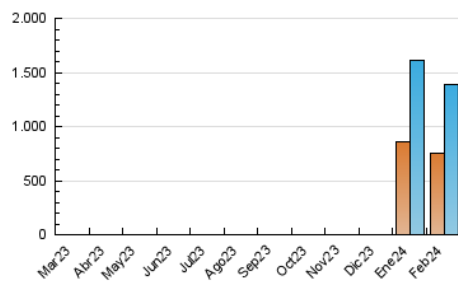

4.3 Por meses

N. únicos / Visitas (x 1000)