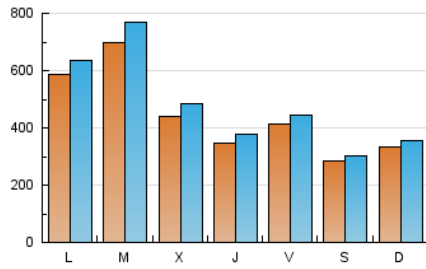

1. Cifras totales y promedios (Nacional e Internacional)

MES - AÑO	NAVEGADORES UNICOS	VISITAS	PAGINAS
Febrero - 2024	755.297	1.384.540	1.913.126
PROMEDIO DIARIO	44.033	47.743	65.970
PROMEDIO LUNES-VIERNES	49.064	53.424	73.456
PROMEDIO SABADO-DOMINGO	30.827	32.829	46.318
PAGINAS / VISITAS	1,38		
DURACION MEDIA VISITAS	0:02:11		
TIEMPO INTERACCIÓN MEDIO	0:01:04		

2. Secciones (Nacional e Internacional)

	PAGINAS	%
HOME	37.815	1.98 %
RESTO	1.875.311	98.02 %

3. Por día del mes (Nacional e Internacional)

Día	N. únicos	Visitas	Páginas	Día	N. únicos	Visitas	Páginas	Día	N. únicos	Visitas	Páginas
1	34.755	37.833	50.077	11	33.985	36.457	47.586	21	27.663	29.017	43.828
2	49.284	53.135	73.802	12	79.393	84.948	114.621	22	36.338	39.244	51.928
3	33.433	36.354	54.529	13	101.511	108.209	142.597	23	37.877	40.059	54.272
4	28.933	31.270	42.613	14	39.582	43.460	67.927	24	31.163	33.326	44.503
5	30.292	31.994	45.855	15	34.942	37.926	64.420	25	18.975	19.620	27.880
6	73.728	80.971	101.636	16	51.588	55.808	82.655	26	22.344	24.281	33.297
7	52.993	57.988	77.009	17	30.049	31.233	49.645	27	53.319	62.381	81.835
8	28.972	31.898	43.684	18	51.556	54.172	75.320	28	56.581	62.793	83.829
9	26.620	28.545	39.013	19	103.119	113.646	156.598	29	38.484	42.290	55.291
10	18.519	20.198	28.470	20	50.949	55.484	78.406				

4. Gráficas (Nacional e Internacional)

4.1 Por día de la semana (promedio)

N. únicos / Visitas (x 100)

Páginas (x 100)

4.2 Por franja horaria (promedio)

Visitas_ (x 1000)

Páginas (x 1000)

4.3 Por meses