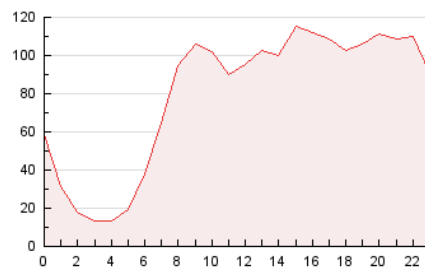

2. Secciones (Nacional e Internacional)

	PAGINAS	%
HOME	37.815	1.98 %
RESTO	1.875.311	98.02 %

3. Por día del mes (Nacional e Internacional)

Día	N. únicos	Visitas	Páginas	Día	N. únicos	Visitas	Páginas	Día	N. únicos	Visitas	Páginas
1	34.755	37.833	50.077	11	33.985	36.457	47.586	21	27.663	29.017	43.828
2	49.284	53.135	73.802	12	79.393	84.948	114.621	22	36.338	39.244	51.928
3	33.433	36.354	54.529	13	101.511	108.209	142.597	23	37.877	40.059	54.272
4	28.933	31.270	42.613	14	39.582	43.460	67.927	24	31.163	33.326	44.503
5	30.292	31.994	45.855	15	34.942	37.926	64.420	25	18.975	19.620	27.880
6	73.728	80.971	101.636	16	51.588	55.808	82.655	26	22.344	24.281	33.297
7	52.993	57.988	77.009	17	30.049	31.233	49.645	27	53.319	62.381	81.835
8	28.972	31.898	43.684	18	51.556	54.172	75.320	28	56.581	62.793	83.829
9	26.620	28.545	39.013	19	103.119	113.646	156.598	29	38.484	42.290	55.291
10	18.519	20.198	28.470	20	50.949	55.484	78.406				

4. Gráficas (Nacional e Internacional)

4.1 Por día de la semana (promedio)

N. únicos / Visitas (x 100)

Páginas (x 100)

4.2 Por franja horaria (promedio)

Visitas_ (x 1000)

Páginas (x 1000)

4.3 Por meses