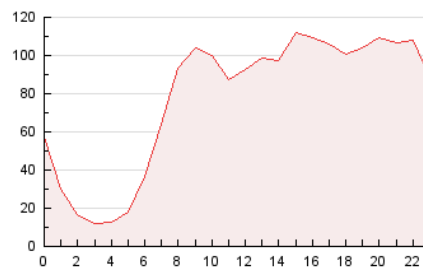

2. Secciones (Nacional)

	PAGINAS	%
HOME	26.968	1.45 %
RESTO	1.838.773	98.55 %

3. Por día del mes (Nacional)

Día	N. únicos	Visitas	Páginas	Día	N. únicos	Visitas	Páginas	Día	N. únicos	Visitas	Páginas
1	34.297	36.852	48.812	11	33.278	35.379	46.474	21	26.706	27.812	41.721
2	48.618	52.196	72.383	12	77.761	83.443	112.586	22	34.972	37.858	49.758
3	32.993	35.569	53.325	13	100.269	106.159	140.014	23	36.178	39.151	52.467
4	27.865	30.549	41.544	14	38.670	42.266	65.955	24	30.658	32.634	43.397
5	29.458	31.007	44.372	15	33.503	36.485	61.810	25	18.511	18.991	27.077
6	72.509	80.039	99.879	16	50.665	54.369	80.216	26	21.669	23.732	32.254
7	52.335	57.151	75.756	17	29.466	30.537	48.379	27	52.168	60.974	79.902
8	28.137	31.098	42.589	18	51.142	53.298	73.939	28	55.499	61.849	82.113
9	25.063	27.426	37.343	19	98.869	111.834	154.076	29	37.773	41.520	53.956
10	18.140	19.391	27.380	20	48.949	54.206	76.264				

4. Gráficas (Nacional)

4.1 Por día de la semana (promedio)

N. únicos / Visitas (x 100)

Páginas (x 100)

4.2 Por franja horaria (promedio)

Visitas_ (x 1000)

Páginas (x 1000)

4.3 Por meses