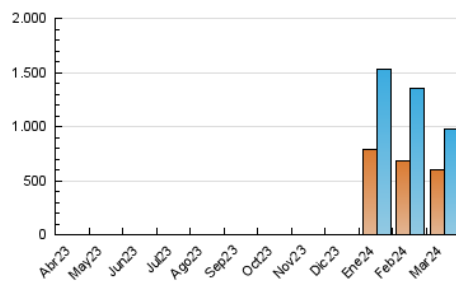

##### 4.1 Por día de la semana (promedio)

N. únicos / Visitas (x 100)

Páginas (x 100)

##### 4.2 Por franja horaria (promedio)

Visitas\_ (x 1000)

Páginas (x 1000)

##### 4.3 Por meses

N. únicos / Visitas (x 1000)

Páginas (x 1000)