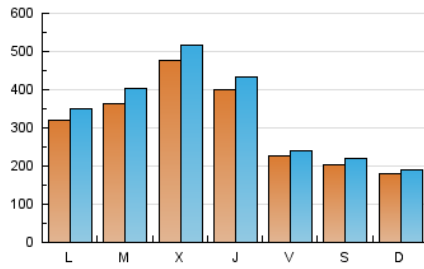

4. Gráficas (Nacional e Internacional)

4.1 Por día de la semana (promedio)

N. únicos / Visitas (x 100)