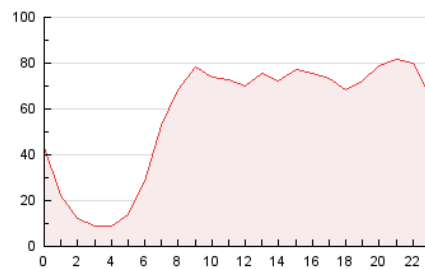

#### 3. Por día del mes (Nacional)

Día	N. únicos	Visitas	Páginas	Día	N. únicos	Visitas	Páginas	Día	N. únicos	Visitas	Páginas
1	31.125	32.995	44.705	11	31.846	34.287	49.421	21	7.890	8.777	13.556
2	47.056	51.011	70.251	12	49.369	52.509	71.657	22	11.178	12.270	17.458
3	37.783	39.601	54.053	13	42.430	46.808	64.068	23	9.986	10.888	14.892
4	62.663	68.756	91.161	14	34.391	36.581	51.170	24	18.323	18.995	23.943
5	65.796	74.617	99.455	15	16.922	18.014	25.481	25	21.748	22.126	30.575
6	120.863	129.209	191.333	16	17.622	18.820	24.807	26	15.133	16.241	24.184
7	97.699	103.742	144.529	17	9.014	9.810	13.863	27	16.301	18.676	26.580
8	39.284	40.326	60.459	18	9.475	10.477	16.049	28	17.153	20.346	28.321
9	13.210	13.753	21.345	19	11.848	13.291	19.510	29	10.524	11.736	17.386
10	12.272	13.003	20.388	20	7.182	7.885	11.784	30	11.587	12.455	17.281
								31	9.446	10.302	14.171

##### 4.1 Por día de la semana (promedio)

N. únicos / Visitas (x 100)

Páginas (x 100)

##### 4.2 Por franja horaria (promedio)

Visitas\_ (x 1000)

Páginas (x 1000)