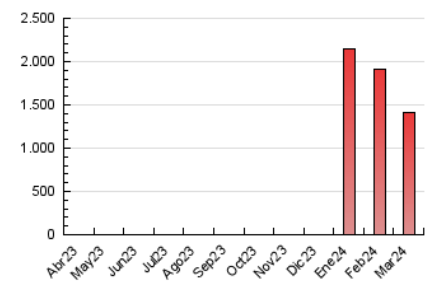

### 3. Por día del mes (Nacional e Internacional)

Día	N. únicos	Visitas	Páginas	Día	N. únicos	Visitas	Páginas	Día	N. únicos	Visitas	Páginas
1	31.929	33.987	46.005	11	32.459	35.232	50.475	21	8.368	9.324	14.357
2	47.937	52.225	71.947	12	50.588	54.076	73.379	22	11.749	12.897	18.378
3	38.585	40.433	55.280	13	43.390	48.186	65.443	23	10.258	11.301	15.504
4	62.785	70.344	93.192	14	35.167	37.431	52.337	24	18.924	19.433	24.551
5	66.470	76.634	101.759	15	18.003	19.070	26.862	25	22.296	22.677	31.374
6	122.883	130.816	193.842	16	18.407	19.695	25.843	26	15.682	16.824	25.072
7	98.357	105.159	147.024	17	9.427	10.331	14.541	27	17.069	19.426	27.997
8	40.349	41.566	62.495	18	10.069	11.157	17.012	28	17.693	21.052	29.489
9	13.602	14.506	22.480	19	12.352	13.719	20.343	29	10.872	12.183	18.278
10	12.770	13.493	21.198	20	7.587	8.324	12.543	30	12.103	12.931	18.062
								31	9.905	10.647	14.875

##### 4.1 Por día de la semana (promedio)

N. únicos / Visitas (x 100)

Páginas (x 100)

##### 4.2 Por franja horaria (promedio)

Visitas\_ (x 1000)

Páginas (x 1000)

##### 4.3 Por meses

N. únicos / Visitas (x 1000)

Páginas (x 1000)