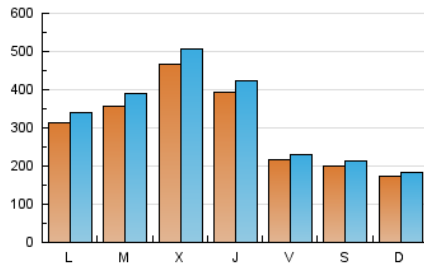

4. Gráficas (Nacional)

4.1 Por día de la semana (promedio)

N. únicos / Visitas (x 100)