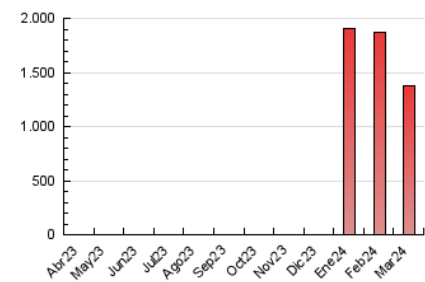

##### 4.1 Por día de la semana (promedio)

N. únicos / Visitas (x 100)

Páginas (x 100)

##### 4.2 Por franja horaria (promedio)

Visitas\_ (x 1000)

Páginas (x 1000)

##### 4.3 Por meses

N. únicos / Visitas (x 1000)

Páginas (x 1000)