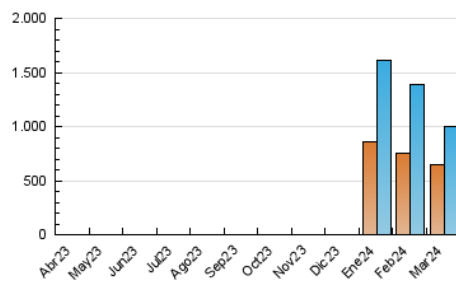

### 3. Por día del mes (Nacional e Internacional)

Día	N. únicos	Visitas	Páginas	Día	N. únicos	Visitas	Páginas	Día	N. únicos	Visitas	Páginas
1	31.929	33.987	46.005	11	32.459	35.232	50.475	21	8.368	9.324	14.357
2	47.937	52.225	71.947	12	50.588	54.076	73.379	22	11.749	12.897	18.378
3	38.585	40.433	55.280	13	43.390	48.186	65.443	23	10.258	11.301	15.504
4	62.785	70.344	93.192	14	35.167	37.431	52.337	24	18.924	19.433	24.551
5	66.470	76.634	101.759	15	18.003	19.070	26.862	25	22.296	22.677	31.374
6	122.883	130.816	193.842	16	18.407	19.695	25.843	26	15.682	16.824	25.072
7	98.357	105.159	147.024	17	9.427	10.331	14.541	27	17.069	19.426	27.997
8	40.349	41.566	62.495	18	10.069	11.157	17.012	28	17.693	21.052	29.489
9	13.602	14.506	22.480	19	12.352	13.719	20.343	29	10.872	12.183	18.278
10	12.770	13.493	21.198	20	7.587	8.324	12.543	30	12.103	12.931	18.062
								31	9.905	10.647	14.875

##### 4.1 Por día de la semana (promedio)

N. únicos / Visitas (x 100)

Páginas (x 100)

##### 4.2 Por franja horaria (promedio)

Visitas\_ (x 1000)

Páginas (x 1000)

##### 4.3 Por meses

N. únicos / Visitas (x 1000)

Páginas (x 1000)