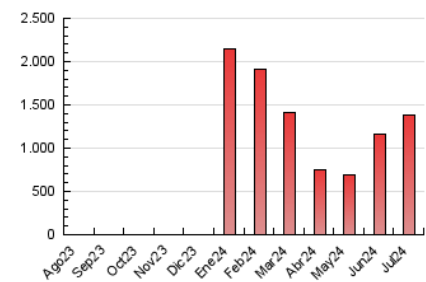

### 3. Por día del mes (Nacional e Internacional)

Día	N. únicos	Visitas	Páginas	Día	N. únicos	Visitas	Páginas	Día	N. únicos	Visitas	Páginas
<b>1</b>	16.128	17.219	24.232	<b>11</b>	27.613	29.020	43.757	<b>21</b>	7.711	8.328	14.132
<b>2</b>	23.804	25.234	37.660	<b>12</b>	37.203	40.653	57.057	<b>22</b>	10.945	11.913	19.156
<b>3</b>	17.473	19.051	32.237	<b>13</b>	24.225	25.604	35.516	<b>23</b>	50.798	55.555	72.005
<b>4</b>	22.676	25.165	41.021	<b>14</b>	14.067	15.066	20.868	<b>24</b>	64.444	70.908	94.552
<b>5</b>	18.090	20.296	35.048	<b>15</b>	26.211	28.071	38.894	<b>25</b>	55.828	61.404	80.411
<b>6</b>	11.442	12.593	21.513	<b>16</b>	52.585	59.623	77.650	<b>26</b>	19.767	21.121	30.664
<b>7</b>	10.400	11.296	17.337	<b>17</b>	69.770	75.828	102.966	<b>27</b>	28.928	30.412	38.775
<b>8</b>	15.798	17.180	27.462	<b>18</b>	49.350	52.770	72.331	<b>28</b>	15.570	17.129	23.171
<b>9</b>	26.054	27.638	39.715	<b>19</b>	19.607	20.945	28.788	<b>29</b>	70.610	75.175	100.417
<b>10</b>	32.141	34.845	49.297	<b>20</b>	10.599	11.331	16.585	<b>30</b>	33.235	34.051	50.227
								<b>31</b>	28.463	30.592	43.679

##### 4.1 Por día de la semana (promedio)

N. únicos / Visitas (x 100)

Páginas (x 100)

##### 4.2 Por franja horaria (promedio)

Visitas\_ (x 1000)

Páginas (x 1000)

##### 4.3 Por meses

N. únicos / Visitas (x 1000)

Páginas (x 1000)