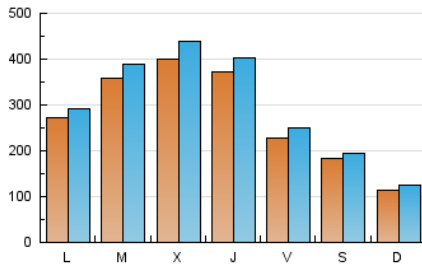

4. Gráficas (Nacional)

4.1 Por día de la semana (promedio)

N. únicos / Visitas (x 100)