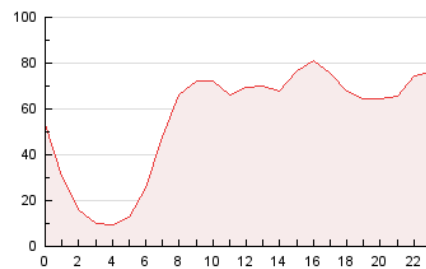

2. Secciones (Nacional)

	PAGINAS	%
HOME	35.441	2.65 %
RESTO	1.300.925	97.35 %

3. Por día del mes (Nacional)

Día	N. únicos	Visitas	Páginas	Día	N. únicos	Visitas	Páginas	Día	N. únicos	Visitas	Páginas
1	15.230	16.561	23.085	11	26.474	28.126	42.383	21	7.441	8.079	13.627
2	22.833	24.588	36.233	12	36.327	39.963	55.894	22	10.488	11.348	18.206
3	16.542	18.019	30.633	13	23.796	25.068	34.810	23	46.712	51.827	67.230
4	21.743	24.085	39.553	14	13.399	14.513	20.212	24	56.617	63.220	84.984
5	17.353	19.474	33.806	15	25.457	27.371	37.802	25	51.916	56.692	75.306
6	10.957	12.081	20.727	16	51.733	58.668	76.146	26	18.673	19.954	29.215
7	9.805	10.702	16.520	17	68.626	74.950	101.437	27	28.434	29.922	38.007
8	15.053	16.494	26.103	18	48.584	52.001	71.197	28	15.129	16.421	22.371
9	24.780	26.384	37.713	19	18.918	20.351	27.896	29	69.982	74.307	99.361
10	30.923	33.973	47.780	20	10.346	11.041	16.126	30	32.726	33.389	49.266
								31	27.713	29.788	42.737

4. Gráficas (Nacional)

4.1 Por día de la semana (promedio)

N. únicos / Visitas (x 100)

Páginas (x 100)

4.2 Por franja horaria (promedio)

Visitas_ (x 1000)

Páginas (x 1000)

4.3 Por meses