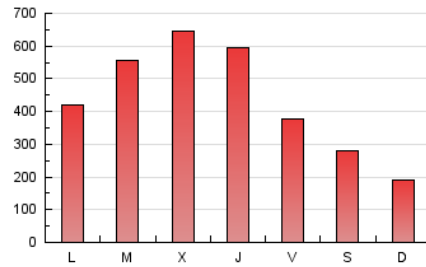

europa press
Madrid

1. Cifras totales y promedios (Nacional e Internacional)

MES - AÑO	NAVEGADORES UNICOS	VISITAS	PAGINAS
Julio - 2024	602.395	986.016	1.387.123
PROMEDIO DIARIO	29.404	31.807	44.746
PROMEDIO LUNES-VIERNES	34.287	37.142	52.140
PROMEDIO SABADO-DOMINGO	15.368	16.470	23.487
PAGINAS / VISITAS	1,41		
DURACION MEDIA VISITAS	0:02:12		
TIEMPO INTERACCIÓN MEDIO	0:01:09		

2. Secciones (Nacional e Internacional)

	PAGINAS	%
HOME	43.997	3.17 %
RESTO	1.343.126	96.83 %

3. Por día del mes (Nacional e Internacional)

Día	N. únicos	Visitas	Páginas	Día	N. únicos	Visitas	Páginas	Día	N. únicos	Visitas	Páginas
1	16.128	17.219	24.232	11	27.613	29.020	43.757	21	7.711	8.328	14.132
2	23.804	25.234	37.660	12	37.203	40.653	57.057	22	10.945	11.913	19.156
3	17.473	19.051	32.237	13	24.225	25.604	35.516	23	50.798	55.555	72.005
4	22.676	25.165	41.021	14	14.067	15.066	20.868	24	64.444	70.908	94.552
5	18.090	20.296	35.048	15	26.211	28.071	38.894	25	55.828	61.404	80.411
6	11.442	12.593	21.513	16	52.585	59.623	77.650	26	19.767	21.121	30.664
7	10.400	11.296	17.337	17	69.770	75.828	102.966	27	28.928	30.412	38.775
8	15.798	17.180	27.462	18	49.350	52.770	72.331	28	15.570	17.129	23.171
9	26.054	27.638	39.715	19	19.607	20.945	28.788	29	70.610	75.175	100.417
10	32.141	34.845	49.297	20	10.599	11.331	16.585	30	33.235	34.051	50.227
								31	28.463	30.592	43.679

4. Gráficas (Nacional e Internacional)

4.1 Por día de la semana (promedio)

N. únicos / Visitas (x 100)

Páginas (x 100)

4.2 Por franja horaria (promedio)

Visitas_ (x 1000)

Páginas (x 1000)

4.3 Por meses