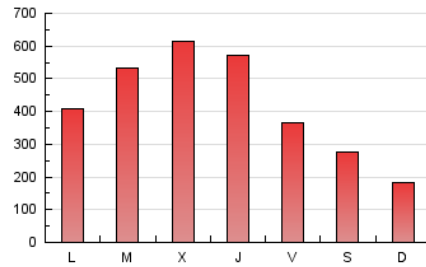

europa press

Madrid

1. Cifras totales y promedios (Nacional)

MES - AÑO	NAVEGADORES UNICOS	VISITAS	PAGINAS
Julio - 2024	600.768	949.360	1.336.366
PROMEDIO DIARIO	28.216	30.625	43.109
PROMEDIO LUNES-VIERNES	32.844	35.719	50.172
PROMEDIO SABADO-DOMINGO	14.913	15.978	22.800
PAGINAS / VISITAS	1,41		
DURACION MEDIA VISITAS	0:02:10		
TIEMPO INTERACCIÓN MEDIO	0:01:11		

2. Secciones (Nacional)

	PAGINAS	%
HOME	35.441	2.65 %
RESTO	1.300.925	97.35 %

3. Por día del mes (Nacional)

Día	N. únicos	Visitas	Páginas	Día	N. únicos	Visitas	Páginas	Día	N. únicos	Visitas	Páginas
1	15.230	16.561	23.085	11	26.474	28.126	42.383	21	7.441	8.079	13.627
2	22.833	24.588	36.233	12	36.327	39.963	55.894	22	10.488	11.348	18.206
3	16.542	18.019	30.633	13	23.796	25.068	34.810	23	46.712	51.827	67.230
4	21.743	24.085	39.553	14	13.399	14.513	20.212	24	56.617	63.220	84.984
5	17.353	19.474	33.806	15	25.457	27.371	37.802	25	51.916	56.692	75.306
6	10.957	12.081	20.727	16	51.733	58.668	76.146	26	18.673	19.954	29.215
7	9.805	10.702	16.520	17	68.626	74.950	101.437	27	28.434	29.922	38.007
8	15.053	16.494	26.103	18	48.584	52.001	71.197	28	15.129	16.421	22.371
9	24.780	26.384	37.713	19	18.918	20.351	27.896	29	69.982	74.307	99.361
10	30.923	33.973	47.780	20	10.346	11.041	16.126	30	32.726	33.389	49.266
								31	27.713	29.788	42.737

4. Gráficas (Nacional)

4.1 Por día de la semana (promedio)

N. únicos / Visitas (x 100)

Páginas (x 100)

4.2 Por franja horaria (promedio)

Visitas_ (x 1000)

Páginas (x 1000)

4.3 Por meses