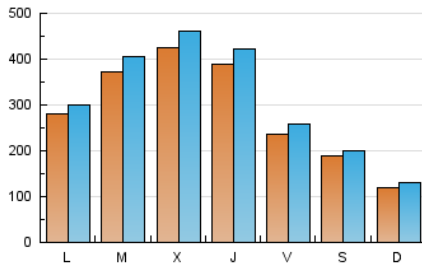

europa press
Madrid

1. Cifras totales y promedios (Nacional e Internacional)

MES - AÑO	NAVEGADORES UNICOS	VISITAS	PAGINAS
Julio - 2024	602.395	986.016	1.387.123
PROMEDIO DIARIO	29.404	31.807	44.746
PROMEDIO LUNES-VIERNES	34.287	37.142	52.140
PROMEDIO SABADO-DOMINGO	15.368	16.470	23.487
PAGINAS / VISITAS	1,41		
DURACION MEDIA VISITAS	0:02:12		
TIEMPO INTERACCIÓN MEDIO	0:01:09		

2. Secciones (Nacional e Internacional)

	PAGINAS	%
HOME	43.997	3.17 %
RESTO	1.343.126	96.83 %

3. Por día del mes (Nacional e Internacional)

Día	N. únicos	Visitas	Páginas	Día	N. únicos	Visitas	Páginas	Día	N. únicos	Visitas	Páginas
1	16.128	17.219	24.232	11	27.613	29.020	43.757	21	7.711	8.328	14.132
2	23.804	25.234	37.660	12	37.203	40.653	57.057	22	10.945	11.913	19.156
3	17.473	19.051	32.237	13	24.225	25.604	35.516	23	50.798	55.555	72.005
4	22.676	25.165	41.021	14	14.067	15.066	20.868	24	64.444	70.908	94.552
5	18.090	20.296	35.048	15	26.211	28.071	38.894	25	55.828	61.404	80.411
6	11.442	12.593	21.513	16	52.585	59.623	77.650	26	19.767	21.121	30.664
7	10.400	11.296	17.337	17	69.770	75.828	102.966	27	28.928	30.412	38.775
8	15.798	17.180	27.462	18	49.350	52.770	72.331	28	15.570	17.129	23.171
9	26.054	27.638	39.715	19	19.607	20.945	28.788	29	70.610	75.175	100.417
10	32.141	34.845	49.297	20	10.599	11.331	16.585	30	33.235	34.051	50.227
								31	28.463	30.592	43.679

4. Gráficas (Nacional e Internacional)

4.1 Por día de la semana (promedio)

N. únicos / Visitas (x 100)

Páginas (x 100)

4.2 Por franja horaria (promedio)

Visitas_ (x 1000)

Páginas (x 1000)

4.3 Por meses