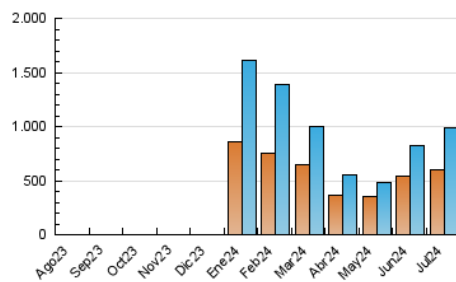

### 3. Por día del mes (Nacional e Internacional)

Día	N. únicos	Visitas	Páginas	Día	N. únicos	Visitas	Páginas	Día	N. únicos	Visitas	Páginas
<b>1</b>	16.128	17.219	24.232	<b>11</b>	27.613	29.020	43.757	<b>21</b>	7.711	8.328	14.132
<b>2</b>	23.804	25.234	37.660	<b>12</b>	37.203	40.653	57.057	<b>22</b>	10.945	11.913	19.156
<b>3</b>	17.473	19.051	32.237	<b>13</b>	24.225	25.604	35.516	<b>23</b>	50.798	55.555	72.005
<b>4</b>	22.676	25.165	41.021	<b>14</b>	14.067	15.066	20.868	<b>24</b>	64.444	70.908	94.552
<b>5</b>	18.090	20.296	35.048	<b>15</b>	26.211	28.071	38.894	<b>25</b>	55.828	61.404	80.411
<b>6</b>	11.442	12.593	21.513	<b>16</b>	52.585	59.623	77.650	<b>26</b>	19.767	21.121	30.664
<b>7</b>	10.400	11.296	17.337	<b>17</b>	69.770	75.828	102.966	<b>27</b>	28.928	30.412	38.775
<b>8</b>	15.798	17.180	27.462	<b>18</b>	49.350	52.770	72.331	<b>28</b>	15.570	17.129	23.171
<b>9</b>	26.054	27.638	39.715	<b>19</b>	19.607	20.945	28.788	<b>29</b>	70.610	75.175	100.417
<b>10</b>	32.141	34.845	49.297	<b>20</b>	10.599	11.331	16.585	<b>30</b>	33.235	34.051	50.227
								<b>31</b>	28.463	30.592	43.679

##### 4.1 Por día de la semana (promedio)

N. únicos / Visitas (x 100)

Páginas (x 100)

##### 4.2 Por franja horaria (promedio)

Visitas\_ (x 1000)

Páginas (x 1000)

##### 4.3 Por meses

N. únicos / Visitas (x 1000)

Páginas (x 1000)