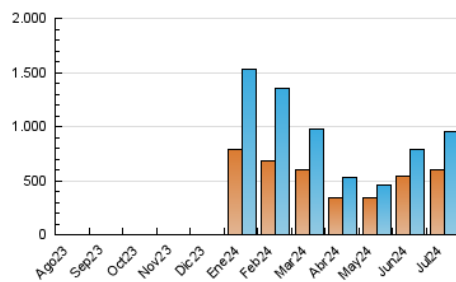

#### 3. Por día del mes (Nacional)

Día	N. únicos	Visitas	Páginas	Día	N. únicos	Visitas	Páginas	Día	N. únicos	Visitas	Páginas
1	15.230	16.561	23.085	11	26.474	28.126	42.383	21	7.441	8.079	13.627
2	22.833	24.588	36.233	12	36.327	39.963	55.894	22	10.488	11.348	18.206
3	16.542	18.019	30.633	13	23.796	25.068	34.810	23	46.712	51.827	67.230
4	21.743	24.085	39.553	14	13.399	14.513	20.212	24	56.617	63.220	84.984
5	17.353	19.474	33.806	15	25.457	27.371	37.802	25	51.916	56.692	75.306
6	10.957	12.081	20.727	16	51.733	58.668	76.146	26	18.673	19.954	29.215
7	9.805	10.702	16.520	17	68.626	74.950	101.437	27	28.434	29.922	38.007
8	15.053	16.494	26.103	18	48.584	52.001	71.197	28	15.129	16.421	22.371
9	24.780	26.384	37.713	19	18.918	20.351	27.896	29	69.982	74.307	99.361
10	30.923	33.973	47.780	20	10.346	11.041	16.126	30	32.726	33.389	49.266
								31	27.713	29.788	42.737

##### 4.1 Por día de la semana (promedio)

N. únicos / Visitas (x 100)

Páginas (x 100)

##### 4.2 Por franja horaria (promedio)

Visitas\_ (x 1000)

Páginas (x 1000)

##### 4.3 Por meses

N. únicos / Visitas (x 1000)

Páginas (x 1000)