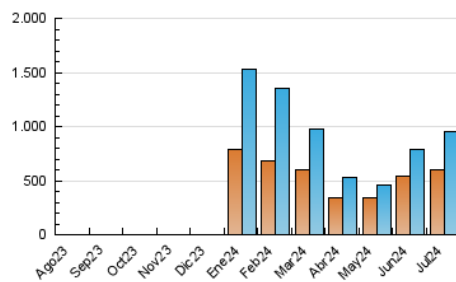

2. Secciones (Nacional)

	PAGINAS	%
HOME	35.441	2.65 %
RESTO	1.300.925	97.35 %

3. Por día del mes (Nacional)

Día	N. únicos	Visitas	Páginas	Día	N. únicos	Visitas	Páginas	Día	N. únicos	Visitas	Páginas
1	15.230	16.561	23.085	11	26.474	28.126	42.383	21	7.441	8.079	13.627
2	22.833	24.588	36.233	12	36.327	39.963	55.894	22	10.488	11.348	18.206
3	16.542	18.019	30.633	13	23.796	25.068	34.810	23	46.712	51.827	67.230
4	21.743	24.085	39.553	14	13.399	14.513	20.212	24	56.617	63.220	84.984
5	17.353	19.474	33.806	15	25.457	27.371	37.802	25	51.916	56.692	75.306
6	10.957	12.081	20.727	16	51.733	58.668	76.146	26	18.673	19.954	29.215
7	9.805	10.702	16.520	17	68.626	74.950	101.437	27	28.434	29.922	38.007
8	15.053	16.494	26.103	18	48.584	52.001	71.197	28	15.129	16.421	22.371
9	24.780	26.384	37.713	19	18.918	20.351	27.896	29	69.982	74.307	99.361
10	30.923	33.973	47.780	20	10.346	11.041	16.126	30	32.726	33.389	49.266
								31	27.713	29.788	42.737

4. Gráficas (Nacional)

4.1 Por día de la semana (promedio)

N. únicos / Visitas (x 100)

Páginas (x 100)

4.2 Por franja horaria (promedio)

Visitas_ (x 1000)

Páginas (x 1000)

4.3 Por meses

N. únicos / Visitas (x 1000)

Páginas (x 1000)

5. Observaciones

Este Medio Electrónico de Comunicación ha sido medido por la herramienta Google Analytics de Google (GA4)

6. Definiciones básicas (Para más información ver Normas Técnicas para el Control de los Medios Electrónicos de Comunicación)

Visita:

Una secuencia ininterrumpida de páginas servidas a un usuario válido. Si dicho usuario no realiza peticiones de páginas en un periodo de tiempo (30 min) la siguiente petición constituirá el inicio de una nueva visita.