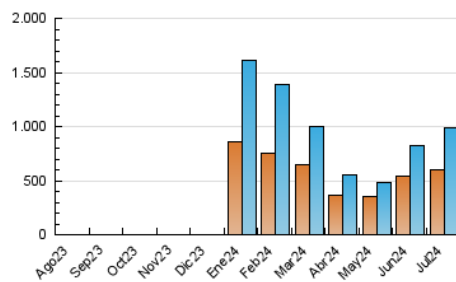

4.3 Por meses

N. únicos / Visitas (x 1000)