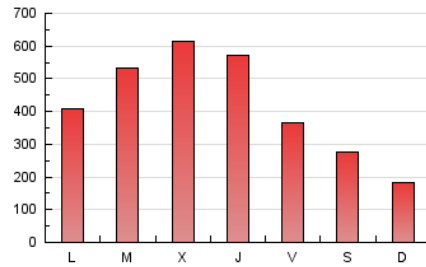

Páginas (x 100)