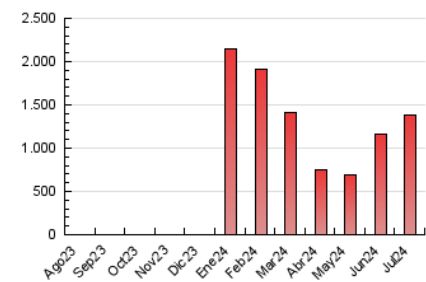

Páginas (x 1000)