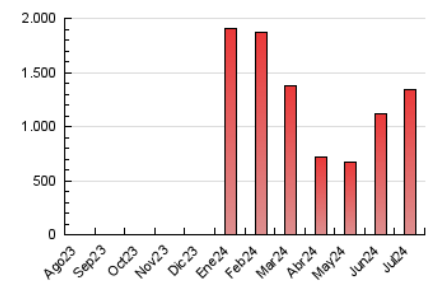

#### 3. Por día del mes (Nacional)

Día	N. únicos	Visitas	Páginas	Día	N. únicos	Visitas	Páginas	Día	N. únicos	Visitas	Páginas
1	15.230	16.561	23.085	11	26.474	28.126	42.383	21	7.441	8.079	13.627
2	22.833	24.588	36.233	12	36.327	39.963	55.894	22	10.488	11.348	18.206
3	16.542	18.019	30.633	13	23.796	25.068	34.810	23	46.712	51.827	67.230
4	21.743	24.085	39.553	14	13.399	14.513	20.212	24	56.617	63.220	84.984
5	17.353	19.474	33.806	15	25.457	27.371	37.802	25	51.916	56.692	75.306
6	10.957	12.081	20.727	16	51.733	58.668	76.146	26	18.673	19.954	29.215
7	9.805	10.702	16.520	17	68.626	74.950	101.437	27	28.434	29.922	38.007
8	15.053	16.494	26.103	18	48.584	52.001	71.197	28	15.129	16.421	22.371
9	24.780	26.384	37.713	19	18.918	20.351	27.896	29	69.982	74.307	99.361
10	30.923	33.973	47.780	20	10.346	11.041	16.126	30	32.726	33.389	49.266
								31	27.713	29.788	42.737

##### 4.1 Por día de la semana (promedio)

N. únicos / Visitas (x 100)

Páginas (x 100)

##### 4.2 Por franja horaria (promedio)

Visitas\_ (x 1000)

Páginas (x 1000)

##### 4.3 Por meses

N. únicos / Visitas (x 1000)

Páginas (x 1000)