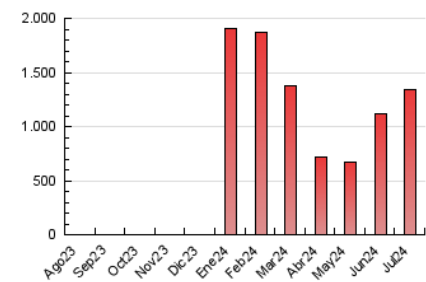

2. Secciones (Nacional)

	PAGINAS	%
HOME	35.441	2.65 %
RESTO	1.300.925	97.35 %

3. Por día del mes (Nacional)

Día	N. únicos	Visitas	Páginas	Día	N. únicos	Visitas	Páginas	Día	N. únicos	Visitas	Páginas
1	15.230	16.561	23.085	11	26.474	28.126	42.383	21	7.441	8.079	13.627
2	22.833	24.588	36.233	12	36.327	39.963	55.894	22	10.488	11.348	18.206
3	16.542	18.019	30.633	13	23.796	25.068	34.810	23	46.712	51.827	67.230
4	21.743	24.085	39.553	14	13.399	14.513	20.212	24	56.617	63.220	84.984
5	17.353	19.474	33.806	15	25.457	27.371	37.802	25	51.916	56.692	75.306
6	10.957	12.081	20.727	16	51.733	58.668	76.146	26	18.673	19.954	29.215
7	9.805	10.702	16.520	17	68.626	74.950	101.437	27	28.434	29.922	38.007
8	15.053	16.494	26.103	18	48.584	52.001	71.197	28	15.129	16.421	22.371
9	24.780	26.384	37.713	19	18.918	20.351	27.896	29	69.982	74.307	99.361
10	30.923	33.973	47.780	20	10.346	11.041	16.126	30	32.726	33.389	49.266
								31	27.713	29.788	42.737

4. Gráficas (Nacional)

4.1 Por día de la semana (promedio)

N. únicos / Visitas (x 100)

Páginas (x 100)

4.2 Por franja horaria (promedio)

Visitas_ (x 1000)

Páginas (x 1000)

4.3 Por meses

N. únicos / Visitas (x 1000)

Páginas (x 1000)

5. Observaciones

Este Medio Electrónico de Comunicación ha sido medido por la herramienta Google Analytics de Google (GA4)

6. Definiciones básicas (Para más información ver Normas Técnicas para el Control de los Medios Electrónicos de Comunicación)

Visita:

Una secuencia ininterrumpida de páginas servidas a un usuario válido. Si dicho usuario no realiza peticiones de páginas en un periodo de tiempo (30 min) la siguiente petición constituirá el inicio de una nueva visita.