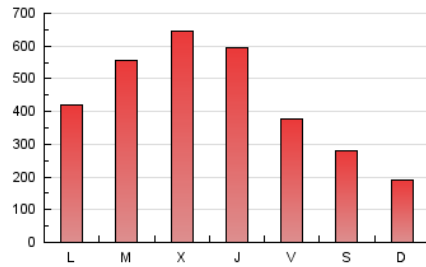

### 1. Cifras totales y promedios (Nacional e Internacional)

MES - AÑO	NAVEGADORES UNICOS	VISITAS	PAGINAS
Julio - 2024	602.395	986.016	1.387.123
<b>PROMEDIO DIARIO</b>	<b>29.404</b>	<b>31.807</b>	<b>44.746</b>
<b>PROMEDIO LUNES-VIERNES</b>	34.287	37.142	52.140
<b>PROMEDIO SABADO-DOMINGO</b>	15.368	16.470	23.487
<b>PAGINAS / VISITAS</b>	1,41		
<b>DURACION MEDIA VISITAS</b>	0:02:12		
<b>TIEMPO INTERACCIÓN MEDIO</b>	0:01:09		

### 3. Por día del mes (Nacional e Internacional)

Día	N. únicos	Visitas	Páginas	Día	N. únicos	Visitas	Páginas	Día	N. únicos	Visitas	Páginas
<b>1</b>	16.128	17.219	24.232	<b>11</b>	27.613	29.020	43.757	<b>21</b>	7.711	8.328	14.132
<b>2</b>	23.804	25.234	37.660	<b>12</b>	37.203	40.653	57.057	<b>22</b>	10.945	11.913	19.156
<b>3</b>	17.473	19.051	32.237	<b>13</b>	24.225	25.604	35.516	<b>23</b>	50.798	55.555	72.005
<b>4</b>	22.676	25.165	41.021	<b>14</b>	14.067	15.066	20.868	<b>24</b>	64.444	70.908	94.552
<b>5</b>	18.090	20.296	35.048	<b>15</b>	26.211	28.071	38.894	<b>25</b>	55.828	61.404	80.411
<b>6</b>	11.442	12.593	21.513	<b>16</b>	52.585	59.623	77.650	<b>26</b>	19.767	21.121	30.664
<b>7</b>	10.400	11.296	17.337	<b>17</b>	69.770	75.828	102.966	<b>27</b>	28.928	30.412	38.775
<b>8</b>	15.798	17.180	27.462	<b>18</b>	49.350	52.770	72.331	<b>28</b>	15.570	17.129	23.171
<b>9</b>	26.054	27.638	39.715	<b>19</b>	19.607	20.945	28.788	<b>29</b>	70.610	75.175	100.417
<b>10</b>	32.141	34.845	49.297	<b>20</b>	10.599	11.331	16.585	<b>30</b>	33.235	34.051	50.227
								<b>31</b>	28.463	30.592	43.679

#### 4. Gráficas (Nacional e Internacional)

##### 4.1 Por día de la semana (promedio)

N. únicos / Visitas (x 100)

Páginas (x 100)