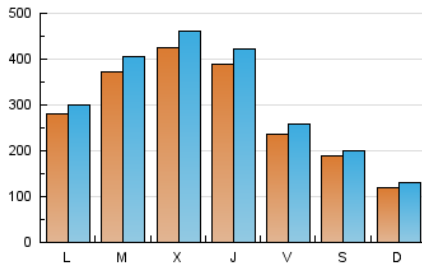

4. Gráficas (Nacional e Internacional)

4.1 Por día de la semana (promedio)

N. únicos / Visitas (x 100)