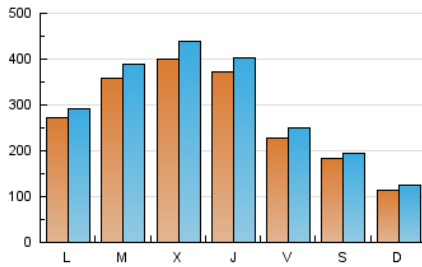

europa press

Madrid

1. Cifras totales y promedios (Nacional)

MES - AÑO	NAVEGADORES UNICOS	VISITAS	PAGINAS
Julio - 2024	600.768	949.360	1.336.366
PROMEDIO DIARIO	28.216	30.625	43.109
PROMEDIO LUNES-VIERNES	32.844	35.719	50.172
PROMEDIO SABADO-DOMINGO	14.913	15.978	22.800
PAGINAS / VISITAS	1,41		
DURACION MEDIA VISITAS	0:02:10		
TIEMPO INTERACCIÓN MEDIO	0:01:11		

2. Secciones (Nacional)

	PAGINAS	%
HOME	35.441	2.65 %
RESTO	1.300.925	97.35 %

3. Por día del mes (Nacional)

Día	N. únicos	Visitas	Páginas	Día	N. únicos	Visitas	Páginas	Día	N. únicos	Visitas	Páginas
1	15.230	16.561	23.085	11	26.474	28.126	42.383	21	7.441	8.079	13.627
2	22.833	24.588	36.233	12	36.327	39.963	55.894	22	10.488	11.348	18.206
3	16.542	18.019	30.633	13	23.796	25.068	34.810	23	46.712	51.827	67.230
4	21.743	24.085	39.553	14	13.399	14.513	20.212	24	56.617	63.220	84.984
5	17.353	19.474	33.806	15	25.457	27.371	37.802	25	51.916	56.692	75.306
6	10.957	12.081	20.727	16	51.733	58.668	76.146	26	18.673	19.954	29.215
7	9.805	10.702	16.520	17	68.626	74.950	101.437	27	28.434	29.922	38.007
8	15.053	16.494	26.103	18	48.584	52.001	71.197	28	15.129	16.421	22.371
9	24.780	26.384	37.713	19	18.918	20.351	27.896	29	69.982	74.307	99.361
10	30.923	33.973	47.780	20	10.346	11.041	16.126	30	32.726	33.389	49.266
								31	27.713	29.788	42.737

4. Gráficas (Nacional)

4.1 Por día de la semana (promedio)

N. únicos / Visitas (x 100)

Páginas (x 100)

4.2 Por franja horaria (promedio)

Visitas_ (x 1000)

Páginas (x 1000)

4.3 Por meses