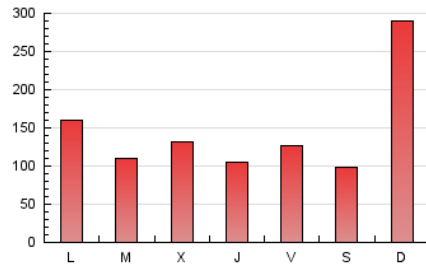

europa press
País Vasco

1. Cifras totales y promedios (Nacional e Internacional)

MES - AÑO	NAVEGADORES UNICOS	VISITAS	PAGINAS
Abril - 2024	225.060	294.227	435.787
PROMEDIO DIARIO	9.118	9.808	14.526
PROMEDIO LUNES-VIERNES	7.688	8.271	12.735
PROMEDIO SABADO-DOMINGO	13.051	14.032	19.452
PAGINAS / VISITAS	1,48		
DURACION MEDIA VISITAS	0:03:00		
TIEMPO INTERACCIÓN MEDIO	0:00:57		

2. Secciones (Nacional e Internacional)

	PAGINAS	%
HOME	8.926	2.05 %
RESTO	426.861	97.95 %

3. Por día del mes (Nacional e Internacional)

Día	N. únicos	Visitas	Páginas	Día	N. únicos	Visitas	Páginas	Día	N. únicos	Visitas	Páginas
1	5.375	5.804	9.072	11	7.390	7.916	12.815	21	65.338	70.434	87.976
2	6.565	6.793	10.769	12	7.511	8.127	13.772	22	27.477	29.238	38.993
3	7.931	8.216	11.630	13	7.446	7.831	13.243	23	4.776	5.520	8.782
4	5.094	5.367	8.037	14	8.428	8.883	14.912	24	3.289	3.751	7.514
5	3.948	4.245	6.586	15	5.652	6.188	11.288	25	2.734	3.084	7.528
6	3.901	4.342	6.014	16	8.196	8.758	13.485	26	13.723	14.496	19.381
7	4.178	4.451	7.157	17	9.804	10.807	16.350	27	6.043	6.352	10.233
8	9.524	10.145	14.148	18	8.531	9.308	13.552	28	2.450	2.678	6.154
9	9.484	10.447	15.884	19	6.939	7.171	10.635	29	2.911	3.153	6.883
10	9.823	10.734	16.906	20	6.625	7.287	9.923	30	2.459	2.701	6.165

4. Gráficas (Nacional e Internacional)

4.1 Por día de la semana (promedio)

N. únicos / Visitas (x 100)

Páginas (x 100)

4.2 Por franja horaria (promedio)

Visitas_ (x 1000)

Páginas (x 1000)

4.3 Por meses