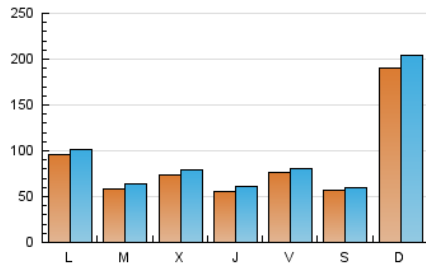

europa press
País Vasco

1. Cifras totales y promedios (Nacional)

MES - AÑO	NAVEGADORES UNICOS	VISITAS	PAGINAS
Abril - 2024	215.451	277.216	401.829
PROMEDIO DIARIO	8.616	9.241	13.394
PROMEDIO LUNES-VIERNES	7.258	7.784	11.671
PROMEDIO SABADO-DOMINGO	12.352	13.247	18.132
PAGINAS / VISITAS	1,45		
DURACION MEDIA VISITAS	0:02:49		
TIEMPO INTERACCIÓN MEDIO	0:00:54		

2. Secciones (Nacional)

	PAGINAS	%
HOME	6.447	1.60 %
RESTO	395.382	98.40 %

3. Por día del mes (Nacional)

Día	N. únicos	Visitas	Páginas	Día	N. únicos	Visitas	Páginas	Día	N. únicos	Visitas	Páginas
1	5.108	5.481	8.302	11	7.033	7.525	11.877	21	61.877	66.574	83.666
2	6.375	6.625	10.066	12	7.167	7.656	12.791	22	25.740	27.202	36.059
3	7.715	7.989	10.895	13	7.085	7.464	12.372	23	4.412	5.145	7.700
4	4.769	5.021	7.215	14	8.073	8.573	13.982	24	3.037	3.441	6.647
5	3.588	3.858	5.749	15	5.345	5.850	10.357	25	2.528	2.849	6.662
6	3.572	3.907	5.288	16	7.482	8.004	12.112	26	13.497	14.208	18.589
7	3.983	4.275	6.486	17	9.168	9.995	14.890	27	5.855	6.122	9.419
8	8.880	9.374	12.878	18	8.138	8.849	12.523	28	2.292	2.505	5.345
9	8.969	9.838	14.799	19	6.323	6.645	9.422	29	2.715	2.975	6.021
10	9.425	10.235	15.844	20	6.082	6.556	8.501	30	2.255	2.475	5.372

4. Gráficas (Nacional)

4.1 Por día de la semana (promedio)

N. únicos / Visitas (x 100)

Páginas (x 100)

4.2 Por franja horaria (promedio)

Visitas_ (x 1000)

Páginas (x 1000)

4.3 Por meses