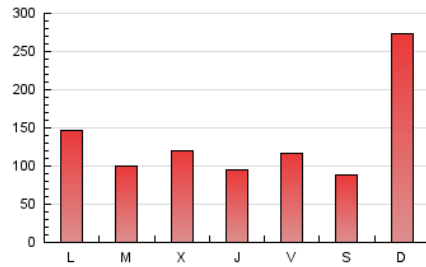

europa press
País Vasco

1. Cifras totales y promedios (Nacional)

MES - AÑO	NAVEGADORES UNICOS	VISITAS	PAGINAS
Abril - 2024	215.451	277.216	401.829
PROMEDIO DIARIO	8.616	9.241	13.394
PROMEDIO LUNES-VIERNES	7.258	7.784	11.671
PROMEDIO SABADO-DOMINGO	12.352	13.247	18.132
PAGINAS / VISITAS	1,45		
DURACION MEDIA VISITAS	0:02:49		
TIEMPO INTERACCIÓN MEDIO	0:00:54		

2. Secciones (Nacional)

	PAGINAS	%
HOME	6.447	1.60 %
RESTO	395.382	98.40 %

3. Por día del mes (Nacional)

Día	N. únicos	Visitas	Páginas	Día	N. únicos	Visitas	Páginas	Día	N. únicos	Visitas	Páginas
1	5.108	5.481	8.302	11	7.033	7.525	11.877	21	61.877	66.574	83.666
2	6.375	6.625	10.066	12	7.167	7.656	12.791	22	25.740	27.202	36.059
3	7.715	7.989	10.895	13	7.085	7.464	12.372	23	4.412	5.145	7.700
4	4.769	5.021	7.215	14	8.073	8.573	13.982	24	3.037	3.441	6.647
5	3.588	3.858	5.749	15	5.345	5.850	10.357	25	2.528	2.849	6.662
6	3.572	3.907	5.288	16	7.482	8.004	12.112	26	13.497	14.208	18.589
7	3.983	4.275	6.486	17	9.168	9.995	14.890	27	5.855	6.122	9.419
8	8.880	9.374	12.878	18	8.138	8.849	12.523	28	2.292	2.505	5.345
9	8.969	9.838	14.799	19	6.323	6.645	9.422	29	2.715	2.975	6.021
10	9.425	10.235	15.844	20	6.082	6.556	8.501	30	2.255	2.475	5.372

4. Gráficas (Nacional)

4.1 Por día de la semana (promedio)

N. únicos / Visitas (x 100)

Páginas (x 100)

4.2 Por franja horaria (promedio)

Visitas_ (x 1000)

Páginas (x 1000)

4.3 Por meses