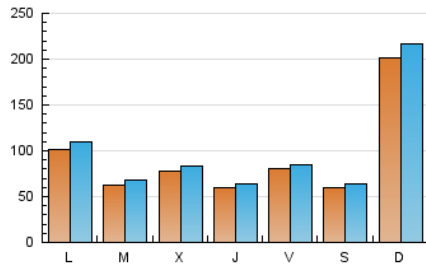

europa press
País Vasco

1. Cifras totales y promedios (Nacional e Internacional)

MES - AÑO	NAVEGADORES UNICOS	VISITAS	PAGINAS
Abril - 2024	225.060	294.227	435.787
PROMEDIO DIARIO	9.118	9.808	14.526
PROMEDIO LUNES-VIERNES	7.688	8.271	12.735
PROMEDIO SABADO-DOMINGO	13.051	14.032	19.452
PAGINAS / VISITAS	1,48		
DURACION MEDIA VISITAS	0:03:00		
TIEMPO INTERACCIÓN MEDIO	0:00:57		

2. Secciones (Nacional e Internacional)

	PAGINAS	%
HOME	8.926	2.05 %
RESTO	426.861	97.95 %

3. Por día del mes (Nacional e Internacional)

Día	N. únicos	Visitas	Páginas	Día	N. únicos	Visitas	Páginas	Día	N. únicos	Visitas	Páginas
1	5.375	5.804	9.072	11	7.390	7.916	12.815	21	65.338	70.434	87.976
2	6.565	6.793	10.769	12	7.511	8.127	13.772	22	27.477	29.238	38.993
3	7.931	8.216	11.630	13	7.446	7.831	13.243	23	4.776	5.520	8.782
4	5.094	5.367	8.037	14	8.428	8.883	14.912	24	3.289	3.751	7.514
5	3.948	4.245	6.586	15	5.652	6.188	11.288	25	2.734	3.084	7.528
6	3.901	4.342	6.014	16	8.196	8.758	13.485	26	13.723	14.496	19.381
7	4.178	4.451	7.157	17	9.804	10.807	16.350	27	6.043	6.352	10.233
8	9.524	10.145	14.148	18	8.531	9.308	13.552	28	2.450	2.678	6.154
9	9.484	10.447	15.884	19	6.939	7.171	10.635	29	2.911	3.153	6.883
10	9.823	10.734	16.906	20	6.625	7.287	9.923	30	2.459	2.701	6.165

4. Gráficas (Nacional e Internacional)

4.1 Por día de la semana (promedio)

N. únicos / Visitas (x 100)

Páginas (x 100)

4.2 Por franja horaria (promedio)

Visitas_ (x 1000)

Páginas (x 1000)

4.3 Por meses