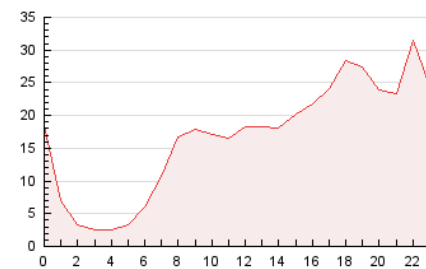

2. Secciones (Nacional)

	PAGINAS	%
HOME	6.447	1.60 %
RESTO	395.382	98.40 %

3. Por día del mes (Nacional)

Día	N. únicos	Visitas	Páginas	Día	N. únicos	Visitas	Páginas	Día	N. únicos	Visitas	Páginas
1	5.108	5.481	8.302	11	7.033	7.525	11.877	21	61.877	66.574	83.666
2	6.375	6.625	10.066	12	7.167	7.656	12.791	22	25.740	27.202	36.059
3	7.715	7.989	10.895	13	7.085	7.464	12.372	23	4.412	5.145	7.700
4	4.769	5.021	7.215	14	8.073	8.573	13.982	24	3.037	3.441	6.647
5	3.588	3.858	5.749	15	5.345	5.850	10.357	25	2.528	2.849	6.662
6	3.572	3.907	5.288	16	7.482	8.004	12.112	26	13.497	14.208	18.589
7	3.983	4.275	6.486	17	9.168	9.995	14.890	27	5.855	6.122	9.419
8	8.880	9.374	12.878	18	8.138	8.849	12.523	28	2.292	2.505	5.345
9	8.969	9.838	14.799	19	6.323	6.645	9.422	29	2.715	2.975	6.021
10	9.425	10.235	15.844	20	6.082	6.556	8.501	30	2.255	2.475	5.372

4. Gráficas (Nacional)

4.1 Por día de la semana (promedio)

N. únicos / Visitas (x 100)

Páginas (x 100)

4.2 Por franja horaria (promedio)

Visitas_ (x 1000)

Páginas (x 1000)

4.3 Por meses