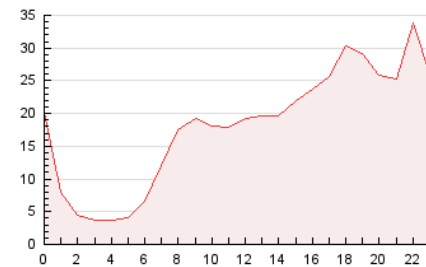

2. Secciones (Nacional e Internacional)

	PAGINAS	%
HOME	8.926	2.05 %
RESTO	426.861	97.95 %

3. Por día del mes (Nacional e Internacional)

Día	N. únicos	Visitas	Páginas	Día	N. únicos	Visitas	Páginas	Día	N. únicos	Visitas	Páginas
1	5.375	5.804	9.072	11	7.390	7.916	12.815	21	65.338	70.434	87.976
2	6.565	6.793	10.769	12	7.511	8.127	13.772	22	27.477	29.238	38.993
3	7.931	8.216	11.630	13	7.446	7.831	13.243	23	4.776	5.520	8.782
4	5.094	5.367	8.037	14	8.428	8.883	14.912	24	3.289	3.751	7.514
5	3.948	4.245	6.586	15	5.652	6.188	11.288	25	2.734	3.084	7.528
6	3.901	4.342	6.014	16	8.196	8.758	13.485	26	13.723	14.496	19.381
7	4.178	4.451	7.157	17	9.804	10.807	16.350	27	6.043	6.352	10.233
8	9.524	10.145	14.148	18	8.531	9.308	13.552	28	2.450	2.678	6.154
9	9.484	10.447	15.884	19	6.939	7.171	10.635	29	2.911	3.153	6.883
10	9.823	10.734	16.906	20	6.625	7.287	9.923	30	2.459	2.701	6.165

4. Gráficas (Nacional e Internacional)

4.1 Por día de la semana (promedio)

N. únicos / Visitas (x 100)

Páginas (x 100)

4.2 Por franja horaria (promedio)

Visitas_ (x 1000)

Páginas (x 1000)

4.3 Por meses