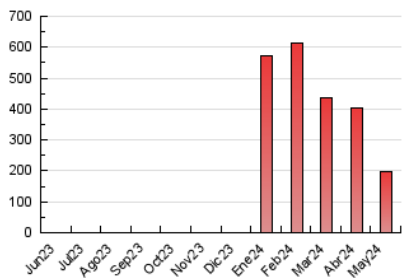

2. Secciones (Nacional)

	PAGINAS	%
HOME	5.648	2.87 %
RESTO	191.045	97.13 %

3. Por día del mes (Nacional)

Día	N. únicos	Visitas	Páginas	Día	N. únicos	Visitas	Páginas	Día	N. únicos	Visitas	Páginas
1	2.308	2.501	5.114	11	1.833	2.026	3.235	21	2.024	2.211	3.759
2	2.348	2.606	4.723	12	2.484	2.727	3.984	22	1.972	2.161	3.628
3	4.843	5.172	7.966	13	2.197	2.413	4.242	23	1.609	1.760	3.050
4	12.998	13.543	17.465	14	3.073	3.367	5.412	24	1.624	1.778	2.977
5	14.133	14.896	18.533	15	2.302	2.516	4.210	25	2.148	2.293	2.958
6	10.416	11.154	14.978	16	2.120	2.340	3.561	26	13.964	14.952	17.936
7	5.026	5.518	9.239	17	1.847	2.053	3.080	27	6.167	6.459	8.724
8	3.498	3.862	6.325	18	1.235	1.371	1.924	28	2.352	2.567	4.287
9	2.893	3.240	5.727	19	3.927	4.184	5.221	29	2.462	2.688	4.342
10	2.265	2.472	4.298	20	6.870	7.186	9.254	30	2.092	2.286	3.539
								31	1.515	1.683	3.002

4. Gráficas (Nacional)

4.1 Por día de la semana (promedio)

N. únicos / Visitas (x 100)

Páginas (x 100)

4.2 Por franja horaria (promedio)

Visitas_ (x 1000)

Páginas (x 1000)

4.3 Por meses

N. únicos / Visitas (x 1000)

Páginas (x 1000)

5. Observaciones

Este Medio Electrónico de Comunicación ha sido medido por la herramienta Google Analytics de Google (GA4)

6. Definiciones básicas (Para más información ver Normas Técnicas para el Control de los Medios Electrónicos de Comunicación)

Visita:

Una secuencia ininterrumpida de páginas servidas a un usuario válido. Si dicho usuario no realiza peticiones de páginas en un periodo de tiempo (30 min) la siguiente petición constituirá el inicio de una nueva visita.