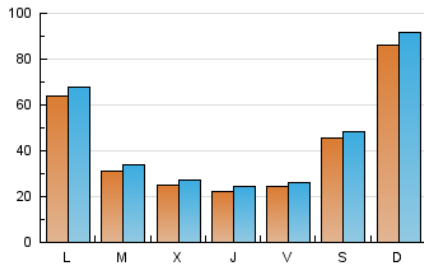

europa press
País Vasco

1. Cifras totales y promedios (Nacional)

MES - AÑO	NAVEGADORES UNICOS	VISITAS	PAGINAS
Mayo - 2024	107.224	135.985	196.693
PROMEDIO DIARIO	4.082	4.387	6.345
PROMEDIO LUNES-VIERNES	3.210	3.478	5.454
PROMEDIO SABADO-DOMINGO	6.590	6.999	8.907
PAGINAS / VISITAS	1,45		
DURACION MEDIA VISITAS	0:03:23		
TIEMPO INTERACCIÓN MEDIO	0:00:47		

2. Secciones (Nacional)

	PAGINAS	%
HOME	5.648	2.87 %
RESTO	191.045	97.13 %

3. Por día del mes (Nacional)

Día	N. únicos	Visitas	Páginas	Día	N. únicos	Visitas	Páginas	Día	N. únicos	Visitas	Páginas
1	2.308	2.501	5.114	11	1.833	2.026	3.235	21	2.024	2.211	3.759
2	2.348	2.606	4.723	12	2.484	2.727	3.984	22	1.972	2.161	3.628
3	4.843	5.172	7.966	13	2.197	2.413	4.242	23	1.609	1.760	3.050
4	12.998	13.543	17.465	14	3.073	3.367	5.412	24	1.624	1.778	2.977
5	14.133	14.896	18.533	15	2.302	2.516	4.210	25	2.148	2.293	2.958
6	10.416	11.154	14.978	16	2.120	2.340	3.561	26	13.964	14.952	17.936
7	5.026	5.518	9.239	17	1.847	2.053	3.080	27	6.167	6.459	8.724
8	3.498	3.862	6.325	18	1.235	1.371	1.924	28	2.352	2.567	4.287
9	2.893	3.240	5.727	19	3.927	4.184	5.221	29	2.462	2.688	4.342
10	2.265	2.472	4.298	20	6.870	7.186	9.254	30	2.092	2.286	3.539
								31	1.515	1.683	3.002

4. Gráficas (Nacional)

4.1 Por día de la semana (promedio)

N. únicos / Visitas (x 100)

Páginas (x 100)

4.2 Por franja horaria (promedio)

Visitas_ (x 1000)

Páginas (x 1000)

4.3 Por meses