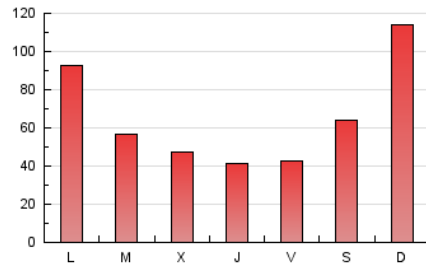

europa press
País Vasco

1. Cifras totales y promedios (Nacional)

MES - AÑO	NAVEGADORES UNICOS	VISITAS	PAGINAS
Mayo - 2024	107.224	135.985	196.693
PROMEDIO DIARIO	4.082	4.387	6.345
PROMEDIO LUNES-VIERNES	3.210	3.478	5.454
PROMEDIO SABADO-DOMINGO	6.590	6.999	8.907
PAGINAS / VISITAS	1,45		
DURACION MEDIA VISITAS	0:03:23		
TIEMPO INTERACCIÓN MEDIO	0:00:47		

2. Secciones (Nacional)

	PAGINAS	%
HOME	5.648	2.87 %
RESTO	191.045	97.13 %

3. Por día del mes (Nacional)

Día	N. únicos	Visitas	Páginas	Día	N. únicos	Visitas	Páginas	Día	N. únicos	Visitas	Páginas
1	2.308	2.501	5.114	11	1.833	2.026	3.235	21	2.024	2.211	3.759
2	2.348	2.606	4.723	12	2.484	2.727	3.984	22	1.972	2.161	3.628
3	4.843	5.172	7.966	13	2.197	2.413	4.242	23	1.609	1.760	3.050
4	12.998	13.543	17.465	14	3.073	3.367	5.412	24	1.624	1.778	2.977
5	14.133	14.896	18.533	15	2.302	2.516	4.210	25	2.148	2.293	2.958
6	10.416	11.154	14.978	16	2.120	2.340	3.561	26	13.964	14.952	17.936
7	5.026	5.518	9.239	17	1.847	2.053	3.080	27	6.167	6.459	8.724
8	3.498	3.862	6.325	18	1.235	1.371	1.924	28	2.352	2.567	4.287
9	2.893	3.240	5.727	19	3.927	4.184	5.221	29	2.462	2.688	4.342
10	2.265	2.472	4.298	20	6.870	7.186	9.254	30	2.092	2.286	3.539
								31	1.515	1.683	3.002

4. Gráficas (Nacional)

4.1 Por día de la semana (promedio)

N. únicos / Visitas (x 100)

Páginas (x 100)

4.2 Por franja horaria (promedio)

Visitas_ (x 1000)

Páginas (x 1000)

4.3 Por meses