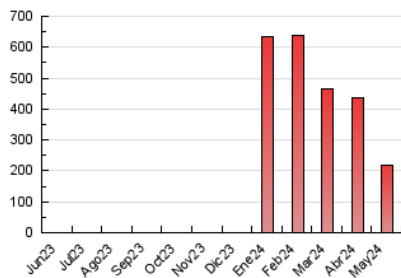

Páginas (x 1000)