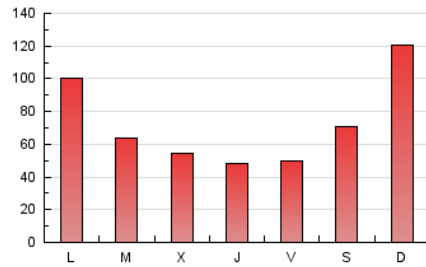

europa press
País Vasco

1. Cifras totales y promedios (Nacional e Internacional)

MES - AÑO	NAVEGADORES UNICOS	VISITAS	PAGINAS
Mayo - 2024	113.274	142.189	218.334
PROMEDIO DIARIO	4.269	4.587	7.043
PROMEDIO LUNES-VIERNES	3.396	3.681	6.169
PROMEDIO SABADO-DOMINGO	6.779	7.192	9.555
PAGINAS / VISITAS	1,54		
DURACION MEDIA VISITAS	0:03:35		
TIEMPO INTERACCIÓN MEDIO	0:00:52		

2. Secciones (Nacional e Internacional)

	PAGINAS	%
HOME	7.117	3.26 %
RESTO	211.217	96.74 %

3. Por día del mes (Nacional e Internacional)

Día	N. únicos	Visitas	Páginas	Día	N. únicos	Visitas	Páginas	Día	N. únicos	Visitas	Páginas
1	2.475	2.691	5.844	11	1.959	2.168	3.807	21	2.239	2.441	4.326
2	2.558	2.770	5.657	12	2.627	2.908	4.553	22	2.151	2.355	4.315
3	5.030	5.362	8.826	13	2.359	2.593	4.924	23	1.748	1.911	3.674
4	13.308	13.806	18.390	14	3.262	3.570	6.122	24	1.752	1.914	3.630
5	14.399	15.092	19.238	15	2.467	2.705	4.850	25	2.263	2.415	3.519
6	10.728	11.403	15.817	16	2.297	2.531	4.262	26	14.282	15.346	18.769
7	5.249	5.802	10.011	17	1.988	2.218	3.851	27	6.400	6.691	9.490
8	3.699	4.105	6.999	18	1.329	1.469	2.439	28	2.522	2.756	4.932
9	3.073	3.453	6.440	19	4.062	4.329	5.728	29	2.639	2.900	5.077
10	2.456	2.686	5.034	20	7.135	7.522	10.043	30	2.239	2.447	4.193
								31	1.646	1.830	3.574

4. Gráficas (Nacional e Internacional)

4.1 Por día de la semana (promedio)

N. únicos / Visitas (x 100)

Páginas (x 100)

4.2 Por franja horaria (promedio)

Visitas_ (x 1000)

Páginas (x 1000)

4.3 Por meses