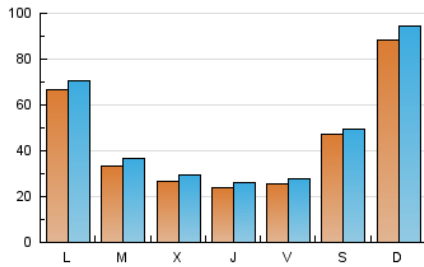

europa press
País Vasco

1. Cifras totales y promedios (Nacional e Internacional)

MES - AÑO	NAVEGADORES UNICOS	VISITAS	PAGINAS
Mayo - 2024	113.274	142.189	218.334
PROMEDIO DIARIO	4.269	4.587	7.043
PROMEDIO LUNES-VIERNES	3.396	3.681	6.169
PROMEDIO SABADO-DOMINGO	6.779	7.192	9.555
PAGINAS / VISITAS	1,54		
DURACION MEDIA VISITAS	0:03:35		
TIEMPO INTERACCIÓN MEDIO	0:00:52		

2. Secciones (Nacional e Internacional)

	PAGINAS	%
HOME	7.117	3.26 %
RESTO	211.217	96.74 %

3. Por día del mes (Nacional e Internacional)

Día	N. únicos	Visitas	Páginas	Día	N. únicos	Visitas	Páginas	Día	N. únicos	Visitas	Páginas
1	2.475	2.691	5.844	11	1.959	2.168	3.807	21	2.239	2.441	4.326
2	2.558	2.770	5.657	12	2.627	2.908	4.553	22	2.151	2.355	4.315
3	5.030	5.362	8.826	13	2.359	2.593	4.924	23	1.748	1.911	3.674
4	13.308	13.806	18.390	14	3.262	3.570	6.122	24	1.752	1.914	3.630
5	14.399	15.092	19.238	15	2.467	2.705	4.850	25	2.263	2.415	3.519
6	10.728	11.403	15.817	16	2.297	2.531	4.262	26	14.282	15.346	18.769
7	5.249	5.802	10.011	17	1.988	2.218	3.851	27	6.400	6.691	9.490
8	3.699	4.105	6.999	18	1.329	1.469	2.439	28	2.522	2.756	4.932
9	3.073	3.453	6.440	19	4.062	4.329	5.728	29	2.639	2.900	5.077
10	2.456	2.686	5.034	20	7.135	7.522	10.043	30	2.239	2.447	4.193
								31	1.646	1.830	3.574

4. Gráficas (Nacional e Internacional)

4.1 Por día de la semana (promedio)

N. únicos / Visitas (x 100)

Páginas (x 100)

4.2 Por franja horaria (promedio)

Visitas_ (x 1000)

Páginas (x 1000)

4.3 Por meses