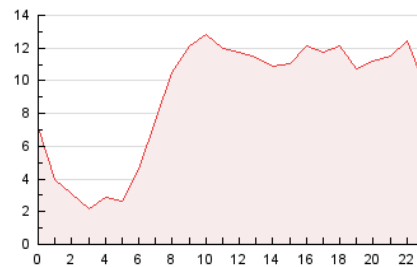

2. Secciones (Nacional e Internacional)

	PAGINAS	%
HOME	7.117	3.26 %
RESTO	211.217	96.74 %

3. Por día del mes (Nacional e Internacional)

Día	N. únicos	Visitas	Páginas	Día	N. únicos	Visitas	Páginas	Día	N. únicos	Visitas	Páginas
1	2.475	2.691	5.844	11	1.959	2.168	3.807	21	2.239	2.441	4.326
2	2.558	2.770	5.657	12	2.627	2.908	4.553	22	2.151	2.355	4.315
3	5.030	5.362	8.826	13	2.359	2.593	4.924	23	1.748	1.911	3.674
4	13.308	13.806	18.390	14	3.262	3.570	6.122	24	1.752	1.914	3.630
5	14.399	15.092	19.238	15	2.467	2.705	4.850	25	2.263	2.415	3.519
6	10.728	11.403	15.817	16	2.297	2.531	4.262	26	14.282	15.346	18.769
7	5.249	5.802	10.011	17	1.988	2.218	3.851	27	6.400	6.691	9.490
8	3.699	4.105	6.999	18	1.329	1.469	2.439	28	2.522	2.756	4.932
9	3.073	3.453	6.440	19	4.062	4.329	5.728	29	2.639	2.900	5.077
10	2.456	2.686	5.034	20	7.135	7.522	10.043	30	2.239	2.447	4.193
								31	1.646	1.830	3.574

4. Gráficas (Nacional e Internacional)

4.1 Por día de la semana (promedio)

N. únicos / Visitas (x 100)

Páginas (x 100)

4.2 Por franja horaria (promedio)

Visitas_ (x 1000)

Páginas (x 1000)

4.3 Por meses