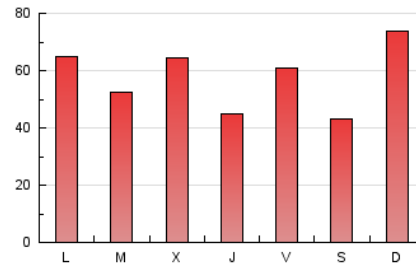

europa press
País Vasco

1. Cifras totales y promedios (Nacional)

MES - AÑO	NAVEGADORES UNICOS	VISITAS	PAGINAS
Junio - 2024	102.815	131.277	173.579
PROMEDIO DIARIO	4.087	4.376	5.786
PROMEDIO LUNES-VIERNES	3.891	4.163	5.749
PROMEDIO SABADO-DOMINGO	4.480	4.802	5.861
PAGINAS / VISITAS	1,32		
DURACION MEDIA VISITAS	0:02:49		
TIEMPO INTERACCIÓN MEDIO	0:00:47		

2. Secciones (Nacional)

	PAGINAS	%
HOME	5.866	3.38 %
RESTO	167.713	96.62 %

3. Por día del mes (Nacional)

Día	N. únicos	Visitas	Páginas	Día	N. únicos	Visitas	Páginas	Día	N. únicos	Visitas	Páginas
1	1.352	1.503	2.265	11	2.101	2.366	4.200	21	2.435	2.612	3.958
2	1.196	1.299	2.106	12	1.432	1.631	2.845	22	6.413	6.981	8.367
3	2.999	3.198	4.882	13	1.364	1.497	2.700	23	12.239	13.096	15.013
4	3.329	3.643	5.486	14	1.807	1.999	3.137	24	6.160	6.428	8.351
5	1.987	2.204	3.757	15	1.188	1.314	1.697	25	2.106	2.329	3.501
6	2.299	2.501	2.898	16	1.895	2.065	2.913	26	2.108	2.368	3.933
7	8.140	8.821	11.190	17	6.149	6.406	8.231	27	1.948	2.172	3.625
8	3.000	3.185	4.352	18	5.708	5.927	7.858	28	4.138	4.612	5.982
9	2.016	2.201	3.343	19	12.303	12.851	15.189	29	4.006	4.288	4.966
10	2.924	3.050	4.545	20	6.385	6.642	8.702	30	11.496	12.088	13.587

4. Gráficas (Nacional)

4.1 Por día de la semana (promedio)

N. únicos / Visitas (x 100)

Páginas (x 100)

4.2 Por franja horaria (promedio)

Visitas_ (x 1000)

Páginas (x 1000)

4.3 Por meses