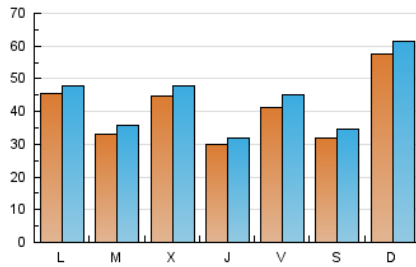

europa press
País Vasco

1. Cifras totales y promedios (Nacional)

MES - AÑO	NAVEGADORES UNICOS	VISITAS	PAGINAS
Junio - 2024	102.815	131.277	173.579
PROMEDIO DIARIO	4.087	4.376	5.786
PROMEDIO LUNES-VIERNES	3.891	4.163	5.749
PROMEDIO SABADO-DOMINGO	4.480	4.802	5.861
PAGINAS / VISITAS	1,32		
DURACION MEDIA VISITAS	0:02:49		
TIEMPO INTERACCIÓN MEDIO	0:00:47		

2. Secciones (Nacional)

	PAGINAS	%
HOME	5.866	3.38 %
RESTO	167.713	96.62 %

3. Por día del mes (Nacional)

Día	N. únicos	Visitas	Páginas	Día	N. únicos	Visitas	Páginas	Día	N. únicos	Visitas	Páginas
1	1.352	1.503	2.265	11	2.101	2.366	4.200	21	2.435	2.612	3.958
2	1.196	1.299	2.106	12	1.432	1.631	2.845	22	6.413	6.981	8.367
3	2.999	3.198	4.882	13	1.364	1.497	2.700	23	12.239	13.096	15.013
4	3.329	3.643	5.486	14	1.807	1.999	3.137	24	6.160	6.428	8.351
5	1.987	2.204	3.757	15	1.188	1.314	1.697	25	2.106	2.329	3.501
6	2.299	2.501	2.898	16	1.895	2.065	2.913	26	2.108	2.368	3.933
7	8.140	8.821	11.190	17	6.149	6.406	8.231	27	1.948	2.172	3.625
8	3.000	3.185	4.352	18	5.708	5.927	7.858	28	4.138	4.612	5.982
9	2.016	2.201	3.343	19	12.303	12.851	15.189	29	4.006	4.288	4.966
10	2.924	3.050	4.545	20	6.385	6.642	8.702	30	11.496	12.088	13.587

4. Gráficas (Nacional)

4.1 Por día de la semana (promedio)

N. únicos / Visitas (x 100)

Páginas (x 100)

4.2 Por franja horaria (promedio)

Visitas_ (x 1000)

Páginas (x 1000)

4.3 Por meses