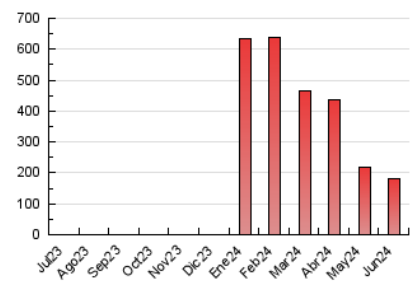

Páginas (x 1000)