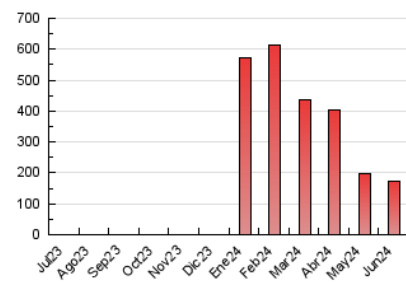

2. Secciones (Nacional)

	PAGINAS	%
HOME	5.866	3.38 %
RESTO	167.713	96.62 %

3. Por día del mes (Nacional)

Día	N. únicos	Visitas	Páginas	Día	N. únicos	Visitas	Páginas	Día	N. únicos	Visitas	Páginas
1	1.352	1.503	2.265	11	2.101	2.366	4.200	21	2.435	2.612	3.958
2	1.196	1.299	2.106	12	1.432	1.631	2.845	22	6.413	6.981	8.367
3	2.999	3.198	4.882	13	1.364	1.497	2.700	23	12.239	13.096	15.013
4	3.329	3.643	5.486	14	1.807	1.999	3.137	24	6.160	6.428	8.351
5	1.987	2.204	3.757	15	1.188	1.314	1.697	25	2.106	2.329	3.501
6	2.299	2.501	2.898	16	1.895	2.065	2.913	26	2.108	2.368	3.933
7	8.140	8.821	11.190	17	6.149	6.406	8.231	27	1.948	2.172	3.625
8	3.000	3.185	4.352	18	5.708	5.927	7.858	28	4.138	4.612	5.982
9	2.016	2.201	3.343	19	12.303	12.851	15.189	29	4.006	4.288	4.966
10	2.924	3.050	4.545	20	6.385	6.642	8.702	30	11.496	12.088	13.587

4. Gráficas (Nacional)

4.1 Por día de la semana (promedio)

N. únicos / Visitas (x 100)

Páginas (x 100)

4.2 Por franja horaria (promedio)

Visitas_ (x 1000)

Páginas (x 1000)

4.3 Por meses

N. únicos / Visitas (x 1000)

Páginas (x 1000)

5. Observaciones

Este Medio Electrónico de Comunicación ha sido medido por la herramienta Google Analytics de Google (GA4)

6. Definiciones básicas (Para más información ver Normas Técnicas para el Control de los Medios Electrónicos de Comunicación)

Visita:

Una secuencia ininterrumpida de páginas servidas a un usuario válido. Si dicho usuario no realiza peticiones de páginas en un periodo de tiempo (30 min) la siguiente petición constituirá el inicio de una nueva visita.