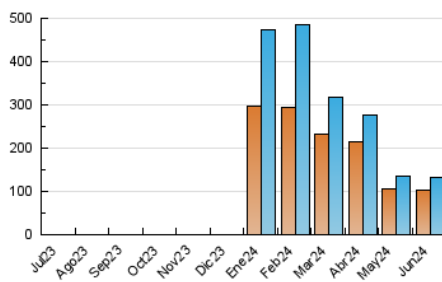

2. Secciones (Nacional)

	PAGINAS	%
HOME	5.866	3.38 %
RESTO	167.713	96.62 %

3. Por día del mes (Nacional)

Día	N. únicos	Visitas	Páginas	Día	N. únicos	Visitas	Páginas	Día	N. únicos	Visitas	Páginas
1	1.352	1.503	2.265	11	2.101	2.366	4.200	21	2.435	2.612	3.958
2	1.196	1.299	2.106	12	1.432	1.631	2.845	22	6.413	6.981	8.367
3	2.999	3.198	4.882	13	1.364	1.497	2.700	23	12.239	13.096	15.013
4	3.329	3.643	5.486	14	1.807	1.999	3.137	24	6.160	6.428	8.351
5	1.987	2.204	3.757	15	1.188	1.314	1.697	25	2.106	2.329	3.501
6	2.299	2.501	2.898	16	1.895	2.065	2.913	26	2.108	2.368	3.933
7	8.140	8.821	11.190	17	6.149	6.406	8.231	27	1.948	2.172	3.625
8	3.000	3.185	4.352	18	5.708	5.927	7.858	28	4.138	4.612	5.982
9	2.016	2.201	3.343	19	12.303	12.851	15.189	29	4.006	4.288	4.966
10	2.924	3.050	4.545	20	6.385	6.642	8.702	30	11.496	12.088	13.587

4. Gráficas (Nacional)

4.1 Por día de la semana (promedio)

N. únicos / Visitas (x 100)

Páginas (x 100)

4.2 Por franja horaria (promedio)

Visitas_ (x 1000)

Páginas (x 1000)

4.3 Por meses

N. únicos / Visitas (x 1000)

Páginas (x 1000)

5. Observaciones

Este Medio Electrónico de Comunicación ha sido medido por la herramienta Google Analytics de Google (GA4)

6. Definiciones básicas (Para más información ver Normas Técnicas para el Control de los Medios Electrónicos de Comunicación)

Visita:

Una secuencia ininterrumpida de páginas servidas a un usuario válido. Si dicho usuario no realiza peticiones de páginas en un periodo de tiempo (30 min) la siguiente petición constituirá el inicio de una nueva visita.