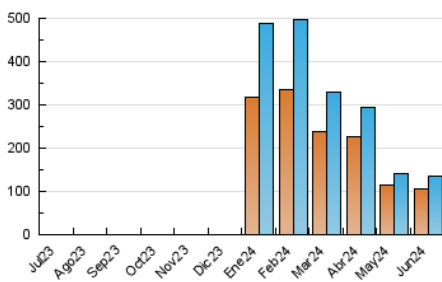

4.3 Por meses

N. únicos / Visitas (x 1000)