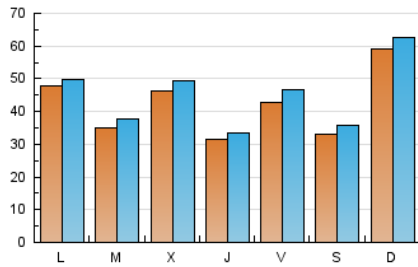

europa press
País Vasco

1. Cifras totales y promedios (Nacional e Internacional)

MES - AÑO	NAVEGADORES UNICOS	VISITAS	PAGINAS
Junio - 2024	107.291	136.078	180.565
PROMEDIO DIARIO	4.241	4.536	6.019
PROMEDIO LUNES-VIERNES	4.059	4.339	6.004
PROMEDIO SABADO-DOMINGO	4.606	4.930	6.049
PAGINAS / VISITAS	1,33		
DURACION MEDIA VISITAS	0:02:53		
TIEMPO INTERACCIÓN MEDIO	0:00:47		

2. Secciones (Nacional e Internacional)

	PAGINAS	%
HOME	6.095	3.38 %
RESTO	174.470	96.62 %

3. Por día del mes (Nacional e Internacional)

Día	N. únicos	Visitas	Páginas	Día	N. únicos	Visitas	Páginas	Día	N. únicos	Visitas	Páginas
1	1.416	1.567	2.343	11	2.314	2.599	4.510	21	2.559	2.740	4.144
2	1.290	1.399	2.225	12	1.549	1.752	2.974	22	6.657	7.244	8.676
3	3.154	3.351	5.181	13	1.482	1.621	2.835	23	12.459	13.290	15.276
4	3.455	3.788	5.921	14	1.917	2.117	3.264	24	6.286	6.583	8.554
5	2.124	2.351	4.079	15	1.267	1.397	1.796	25	2.279	2.519	3.800
6	2.401	2.609	3.020	16	1.997	2.185	3.063	26	2.260	2.529	4.171
7	8.289	9.000	11.392	17	6.448	6.623	8.514	27	2.075	2.309	3.835
8	3.083	3.274	4.484	18	5.878	6.114	8.058	28	4.307	4.780	6.324
9	2.139	2.331	3.492	19	12.591	13.176	15.554	29	4.130	4.417	5.266
10	3.214	3.334	4.948	20	6.602	6.884	9.000	30	11.618	12.195	13.866

4. Gráficas (Nacional e Internacional)

4.1 Por día de la semana (promedio)

N. únicos / Visitas (x 100)

Páginas (x 100)

4.2 Por franja horaria (promedio)

Visitas_ (x 1000)

Páginas (x 1000)

4.3 Por meses