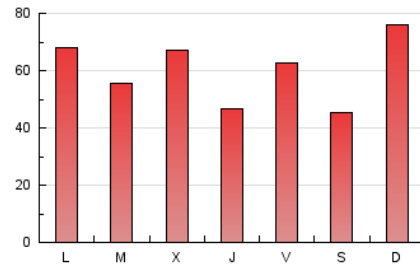

europa press
País Vasco

1. Cifras totales y promedios (Nacional e Internacional)

MES - AÑO	NAVEGADORES UNICOS	VISITAS	PAGINAS
Junio - 2024	107.291	136.078	180.565
PROMEDIO DIARIO	4.241	4.536	6.019
PROMEDIO LUNES-VIERNES	4.059	4.339	6.004
PROMEDIO SABADO-DOMINGO	4.606	4.930	6.049
PAGINAS / VISITAS	1,33		
DURACION MEDIA VISITAS	0:02:53		
TIEMPO INTERACCIÓN MEDIO	0:00:47		

2. Secciones (Nacional e Internacional)

	PAGINAS	%
HOME	6.095	3.38 %
RESTO	174.470	96.62 %

3. Por día del mes (Nacional e Internacional)

Día	N. únicos	Visitas	Páginas	Día	N. únicos	Visitas	Páginas	Día	N. únicos	Visitas	Páginas
1	1.416	1.567	2.343	11	2.314	2.599	4.510	21	2.559	2.740	4.144
2	1.290	1.399	2.225	12	1.549	1.752	2.974	22	6.657	7.244	8.676
3	3.154	3.351	5.181	13	1.482	1.621	2.835	23	12.459	13.290	15.276
4	3.455	3.788	5.921	14	1.917	2.117	3.264	24	6.286	6.583	8.554
5	2.124	2.351	4.079	15	1.267	1.397	1.796	25	2.279	2.519	3.800
6	2.401	2.609	3.020	16	1.997	2.185	3.063	26	2.260	2.529	4.171
7	8.289	9.000	11.392	17	6.448	6.623	8.514	27	2.075	2.309	3.835
8	3.083	3.274	4.484	18	5.878	6.114	8.058	28	4.307	4.780	6.324
9	2.139	2.331	3.492	19	12.591	13.176	15.554	29	4.130	4.417	5.266
10	3.214	3.334	4.948	20	6.602	6.884	9.000	30	11.618	12.195	13.866

4. Gráficas (Nacional e Internacional)

4.1 Por día de la semana (promedio)

N. únicos / Visitas (x 100)

Páginas (x 100)

4.2 Por franja horaria (promedio)

Visitas_ (x 1000)

Páginas (x 1000)

4.3 Por meses