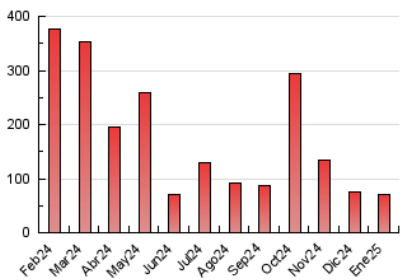

Páginas (x 1000)