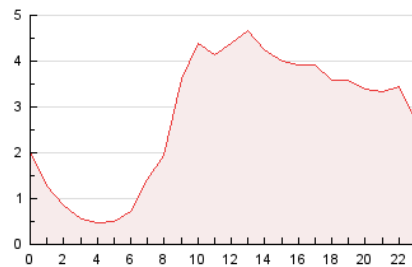

2. Secciones (Nacional)

	PAGINAS	%
HOME	4.066	6.06 %
RESTO	62.980	93.94 %

3. Por día del mes (Nacional)

Día	N. únicos	Visitas	Páginas	Día	N. únicos	Visitas	Páginas	Día	N. únicos	Visitas	Páginas
1	3.870	4.069	5.118	11	809	886	1.173	21	1.488	1.648	2.540
2	1.165	1.262	1.707	12	814	911	1.248	22	1.779	1.965	3.133
3	952	1.027	1.470	13	1.035	1.132	1.694	23	1.198	1.314	2.401
4	990	1.092	1.542	14	832	911	1.479	24	1.095	1.200	2.206
5	960	1.059	1.519	15	1.072	1.256	1.939	25	1.393	1.487	2.146
6	745	815	986	16	1.046	1.249	1.844	26	1.061	1.152	1.767
7	1.152	1.233	2.050	17	1.382	1.568	2.353	27	1.473	1.569	2.650
8	3.742	3.901	5.194	18	789	906	1.408	28	1.035	1.131	2.089
9	1.694	1.901	2.625	19	611	682	1.167	29	1.184	1.309	2.341
10	1.176	1.299	2.143	20	1.208	1.351	2.243	30	1.364	1.506	2.539
								31	1.136	1.267	2.332

4. Gráficas (Nacional)

4.1 Por día de la semana (promedio)

N. únicos / Visitas (x 100)

Páginas (x 100)

4.2 Por franja horaria (promedio)

Visitas_ (x 1000)

Páginas (x 1000)

4.3 Por meses

N. únicos / Visitas (x 1000)

Páginas (x 1000)

5. Observaciones

Este Medio Electrónico de Comunicación ha sido medido por la herramienta Google Analytics de Google (GA4).

6. Definiciones básicas (Para más información ver Normas Técnicas para el Control de los Medios Electrónicos de Comunicación)