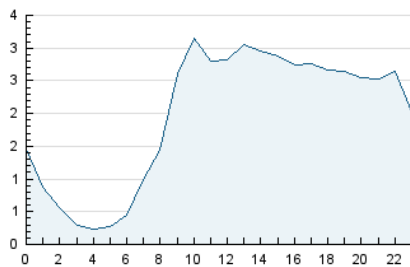

2. Secciones (Nacional)

	PAGINAS	%
HOME	4.066	6.06 %
RESTO	62.980	93.94 %

3. Por día del mes (Nacional)

Día	N. únicos	Visitas	Páginas	Día	N. únicos	Visitas	Páginas	Día	N. únicos	Visitas	Páginas
1	3.870	4.069	5.118	11	809	886	1.173	21	1.488	1.648	2.540
2	1.165	1.262	1.707	12	814	911	1.248	22	1.779	1.965	3.133
3	952	1.027	1.470	13	1.035	1.132	1.694	23	1.198	1.314	2.401
4	990	1.092	1.542	14	832	911	1.479	24	1.095	1.200	2.206
5	960	1.059	1.519	15	1.072	1.256	1.939	25	1.393	1.487	2.146
6	745	815	986	16	1.046	1.249	1.844	26	1.061	1.152	1.767
7	1.152	1.233	2.050	17	1.382	1.568	2.353	27	1.473	1.569	2.650
8	3.742	3.901	5.194	18	789	906	1.408	28	1.035	1.131	2.089
9	1.694	1.901	2.625	19	611	682	1.167	29	1.184	1.309	2.341
10	1.176	1.299	2.143	20	1.208	1.351	2.243	30	1.364	1.506	2.539
								31	1.136	1.267	2.332

4. Gráficas (Nacional)

4.1 Por día de la semana (promedio)

N. únicos / Visitas (x 100)

Páginas (x 100)

4.2 Por franja horaria (promedio)

Visitas_ (x 1000)

Páginas (x 1000)

4.3 Por meses

N. únicos / Visitas (x 1000)

Páginas (x 1000)

5. Observaciones

Este Medio Electrónico de Comunicación ha sido medido por la herramienta Google Analytics de Google (GA4).

6. Definiciones básicas (Para más información ver Normas Técnicas para el Control de los Medios Electrónicos de Comunicación)