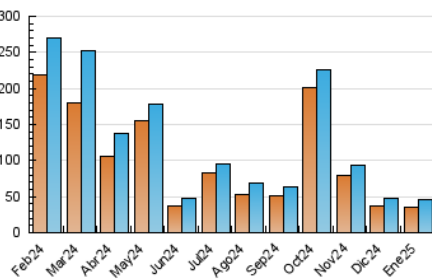

4.3 Por meses

N. únicos / Visitas (x 1000)