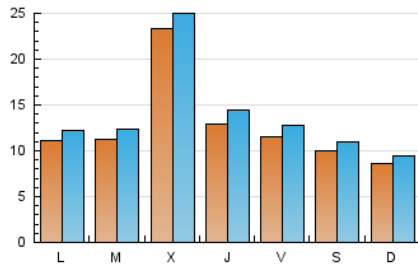

europa **press**

La Rioja

1. Cifras totales y promedios (Nacional)

MES - AÑO	NAVEGADORES UNICOS	VISITAS	PAGINAS
Enero - 2025	33.677	44.374	67.046
PROMEDIO DIARIO	1.298	1.421	2.163
PROMEDIO LUNES-VIERNES	1.427	1.560	2.395
PROMEDIO SABADO-DOMINGO	928	1.022	1.496
PAGINAS / VISITAS	1,52		
DURACION MEDIA VISITAS	0:04:15		
TIEMPO INTERACCIÓN MEDIO	0:01:06		

2. Secciones (Nacional)

	PAGINAS	%
HOME	4.066	6.06 %
RESTO	62.980	93.94 %

3. Por día del mes (Nacional)

Día	N. únicos	Visitas	Páginas	Día	N. únicos	Visitas	Páginas	Día	N. únicos	Visitas	Páginas
1	3.870	4.069	5.118	11	809	886	1.173	21	1.488	1.648	2.540
2	1.165	1.262	1.707	12	814	911	1.248	22	1.779	1.965	3.133
3	952	1.027	1.470	13	1.035	1.132	1.694	23	1.198	1.314	2.401
4	990	1.092	1.542	14	832	911	1.479	24	1.095	1.200	2.206
5	960	1.059	1.519	15	1.072	1.256	1.939	25	1.393	1.487	2.146
6	745	815	986	16	1.046	1.249	1.844	26	1.061	1.152	1.767
7	1.152	1.233	2.050	17	1.382	1.568	2.353	27	1.473	1.569	2.650
8	3.742	3.901	5.194	18	789	906	1.408	28	1.035	1.131	2.089
9	1.694	1.901	2.625	19	611	682	1.167	29	1.184	1.309	2.341
10	1.176	1.299	2.143	20	1.208	1.351	2.243	30	1.364	1.506	2.539
								31	1.136	1.267	2.332

4. Gráficas (Nacional)

4.1 Por día de la semana (promedio)

N. únicos / Visitas (x 100)

Páginas (x 100)

4.2 Por franja horaria (promedio)

Visitas_ (x 1000)

Páginas (x 1000)

4.3 Por meses