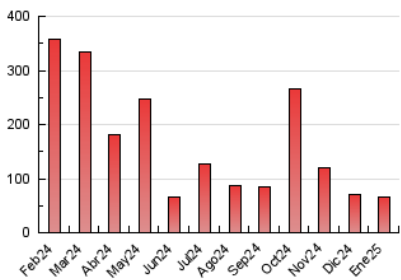

2. Secciones (Nacional)

	PAGINAS	%
HOME	4.066	6.06 %
RESTO	62.980	93.94 %

3. Por día del mes (Nacional)

Día	N. únicos	Visitas	Páginas	Día	N. únicos	Visitas	Páginas	Día	N. únicos	Visitas	Páginas
1	3.870	4.069	5.118	11	809	886	1.173	21	1.488	1.648	2.540
2	1.165	1.262	1.707	12	814	911	1.248	22	1.779	1.965	3.133
3	952	1.027	1.470	13	1.035	1.132	1.694	23	1.198	1.314	2.401
4	990	1.092	1.542	14	832	911	1.479	24	1.095	1.200	2.206
5	960	1.059	1.519	15	1.072	1.256	1.939	25	1.393	1.487	2.146
6	745	815	986	16	1.046	1.249	1.844	26	1.061	1.152	1.767
7	1.152	1.233	2.050	17	1.382	1.568	2.353	27	1.473	1.569	2.650
8	3.742	3.901	5.194	18	789	906	1.408	28	1.035	1.131	2.089
9	1.694	1.901	2.625	19	611	682	1.167	29	1.184	1.309	2.341
10	1.176	1.299	2.143	20	1.208	1.351	2.243	30	1.364	1.506	2.539
								31	1.136	1.267	2.332

4. Gráficas (Nacional)

4.1 Por día de la semana (promedio)

N. únicos / Visitas (x 100)

Páginas (x 100)

4.2 Por franja horaria (promedio)

Visitas_ (x 1000)

Páginas (x 1000)

4.3 Por meses

N. únicos / Visitas (x 1000)

Páginas (x 1000)

5. Observaciones

Este Medio Electrónico de Comunicación ha sido medido por la herramienta Google Analytics de Google (GA4).

6. Definiciones básicas (Para más información ver Normas Técnicas para el Control de los Medios Electrónicos de Comunicación)