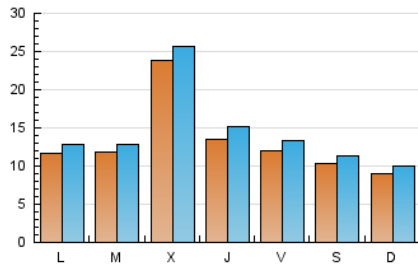

europa press

La Rioja

1. Cifras totales y promedios (Nacional e Internacional)

MES - AÑO	NAVEGADORES UNICOS	VISITAS	PAGINAS
Enero - 2025	35.074	46.411	70.156
PROMEDIO DIARIO	1.348	1.479	2.263
PROMEDIO LUNES-VIERNES	1.480	1.622	2.504
PROMEDIO SABADO-DOMINGO	970	1.069	1.570
PAGINAS / VISITAS	1,53		
DURACION MEDIA VISITAS	0:04:19		
TIEMPO INTERACCIÓN MEDIO	0:01:05		

2. Secciones (Nacional e Internacional)

	PAGINAS	%
HOME	4.501	6.42 %
RESTO	65.655	93.58 %

3. Por día del mes (Nacional e Internacional)

Día	N. únicos	Visitas	Páginas	Día	N. únicos	Visitas	Páginas	Día	N. únicos	Visitas	Páginas
1	3.916	4.109	5.177	11	850	930	1.223	21	1.553	1.730	2.697
2	1.204	1.306	1.767	12	857	958	1.328	22	1.836	2.034	3.238
3	1.000	1.084	1.543	13	1.097	1.206	1.922	23	1.265	1.394	2.530
4	1.026	1.131	1.587	14	873	954	1.577	24	1.152	1.263	2.347
5	1.006	1.114	1.597	15	1.116	1.313	2.053	25	1.442	1.542	2.207
6	779	856	1.113	16	1.094	1.311	1.923	26	1.111	1.210	1.853
7	1.193	1.281	2.173	17	1.435	1.633	2.464	27	1.528	1.630	2.728
8	3.806	3.980	5.308	18	823	951	1.522	28	1.090	1.195	2.209
9	1.743	1.952	2.710	19	643	719	1.245	29	1.240	1.373	2.450
10	1.225	1.351	2.215	20	1.264	1.419	2.347	30	1.444	1.595	2.696
								31	1.191	1.328	2.407

4. Gráficas (Nacional e Internacional)

4.1 Por día de la semana (promedio)

N. únicos / Visitas (x 100)

Páginas (x 100)

4.2 Por franja horaria (promedio)

Visitas_ (x 1000)

Páginas (x 1000)

4.3 Por meses