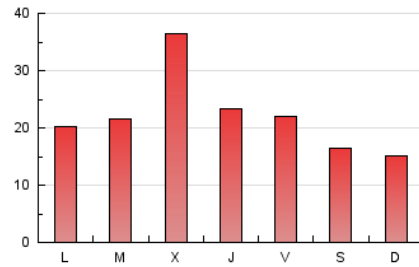

europa press

La Rioja

1. Cifras totales y promedios (Nacional e Internacional)

MES - AÑO	NAVEGADORES UNICOS	VISITAS	PAGINAS
Enero - 2025	35.074	46.411	70.156
PROMEDIO DIARIO	1.348	1.479	2.263
PROMEDIO LUNES-VIERNES	1.480	1.622	2.504
PROMEDIO SABADO-DOMINGO	970	1.069	1.570
PAGINAS / VISITAS	1,53		
DURACION MEDIA VISITAS	0:04:19		
TIEMPO INTERACCIÓN MEDIO	0:01:05		

2. Secciones (Nacional e Internacional)

	PAGINAS	%
HOME	4.501	6.42 %
RESTO	65.655	93.58 %

3. Por día del mes (Nacional e Internacional)

Día	N. únicos	Visitas	Páginas	Día	N. únicos	Visitas	Páginas	Día	N. únicos	Visitas	Páginas
1	3.916	4.109	5.177	11	850	930	1.223	21	1.553	1.730	2.697
2	1.204	1.306	1.767	12	857	958	1.328	22	1.836	2.034	3.238
3	1.000	1.084	1.543	13	1.097	1.206	1.922	23	1.265	1.394	2.530
4	1.026	1.131	1.587	14	873	954	1.577	24	1.152	1.263	2.347
5	1.006	1.114	1.597	15	1.116	1.313	2.053	25	1.442	1.542	2.207
6	779	856	1.113	16	1.094	1.311	1.923	26	1.111	1.210	1.853
7	1.193	1.281	2.173	17	1.435	1.633	2.464	27	1.528	1.630	2.728
8	3.806	3.980	5.308	18	823	951	1.522	28	1.090	1.195	2.209
9	1.743	1.952	2.710	19	643	719	1.245	29	1.240	1.373	2.450
10	1.225	1.351	2.215	20	1.264	1.419	2.347	30	1.444	1.595	2.696
								31	1.191	1.328	2.407

4. Gráficas (Nacional e Internacional)

4.1 Por día de la semana (promedio)

N. únicos / Visitas (x 100)

Páginas (x 100)

4.2 Por franja horaria (promedio)

Visitas_ (x 1000)

Páginas (x 1000)

4.3 Por meses