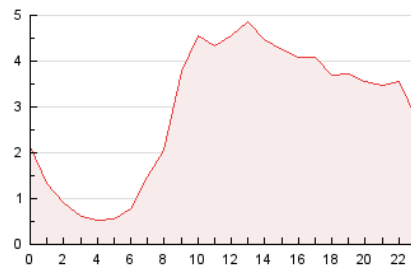

2. Secciones (Nacional e Internacional)

	PAGINAS	%
HOME	4.501	6.42 %
RESTO	65.655	93.58 %

3. Por día del mes (Nacional e Internacional)

Día	N. únicos	Visitas	Páginas	Día	N. únicos	Visitas	Páginas	Día	N. únicos	Visitas	Páginas
1	3.916	4.109	5.177	11	850	930	1.223	21	1.553	1.730	2.697
2	1.204	1.306	1.767	12	857	958	1.328	22	1.836	2.034	3.238
3	1.000	1.084	1.543	13	1.097	1.206	1.922	23	1.265	1.394	2.530
4	1.026	1.131	1.587	14	873	954	1.577	24	1.152	1.263	2.347
5	1.006	1.114	1.597	15	1.116	1.313	2.053	25	1.442	1.542	2.207
6	779	856	1.113	16	1.094	1.311	1.923	26	1.111	1.210	1.853
7	1.193	1.281	2.173	17	1.435	1.633	2.464	27	1.528	1.630	2.728
8	3.806	3.980	5.308	18	823	951	1.522	28	1.090	1.195	2.209
9	1.743	1.952	2.710	19	643	719	1.245	29	1.240	1.373	2.450
10	1.225	1.351	2.215	20	1.264	1.419	2.347	30	1.444	1.595	2.696
								31	1.191	1.328	2.407

4. Gráficas (Nacional e Internacional)

4.1 Por día de la semana (promedio)

N. únicos / Visitas (x 100)

Páginas (x 100)

4.2 Por franja horaria (promedio)

Visitas_ (x 1000)

Páginas (x 1000)

4.3 Por meses