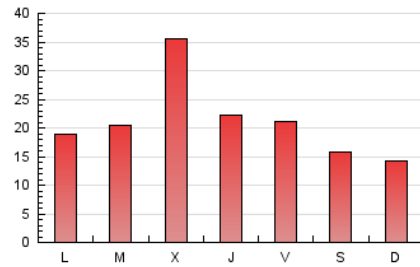

europa **press**

La Rioja

1. Cifras totales y promedios (Nacional)

MES - AÑO	NAVEGADORES UNICOS	VISITAS	PAGINAS
Enero - 2025	33.677	44.374	67.046
PROMEDIO DIARIO	1.298	1.421	2.163
PROMEDIO LUNES-VIERNES	1.427	1.560	2.395
PROMEDIO SABADO-DOMINGO	928	1.022	1.496
PAGINAS / VISITAS	1,52		
DURACION MEDIA VISITAS	0:04:15		
TIEMPO INTERACCIÓN MEDIO	0:01:06		

2. Secciones (Nacional)

	PAGINAS	%
HOME	4.066	6.06 %
RESTO	62.980	93.94 %

3. Por día del mes (Nacional)

Día	N. únicos	Visitas	Páginas	Día	N. únicos	Visitas	Páginas	Día	N. únicos	Visitas	Páginas
1	3.870	4.069	5.118	11	809	886	1.173	21	1.488	1.648	2.540
2	1.165	1.262	1.707	12	814	911	1.248	22	1.779	1.965	3.133
3	952	1.027	1.470	13	1.035	1.132	1.694	23	1.198	1.314	2.401
4	990	1.092	1.542	14	832	911	1.479	24	1.095	1.200	2.206
5	960	1.059	1.519	15	1.072	1.256	1.939	25	1.393	1.487	2.146
6	745	815	986	16	1.046	1.249	1.844	26	1.061	1.152	1.767
7	1.152	1.233	2.050	17	1.382	1.568	2.353	27	1.473	1.569	2.650
8	3.742	3.901	5.194	18	789	906	1.408	28	1.035	1.131	2.089
9	1.694	1.901	2.625	19	611	682	1.167	29	1.184	1.309	2.341
10	1.176	1.299	2.143	20	1.208	1.351	2.243	30	1.364	1.506	2.539
								31	1.136	1.267	2.332

4. Gráficas (Nacional)

4.1 Por día de la semana (promedio)

N. únicos / Visitas (x 100)

Páginas (x 100)

4.2 Por franja horaria (promedio)

Visitas_ (x 1000)

Páginas (x 1000)

4.3 Por meses