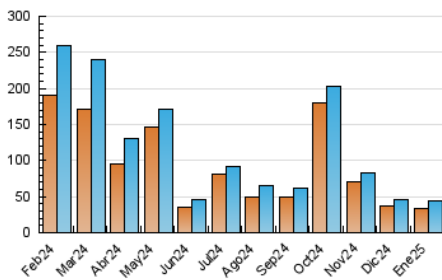

2. Secciones (Nacional)

	PAGINAS	%
HOME	4.066	6.06 %
RESTO	62.980	93.94 %

3. Por día del mes (Nacional)

Día	N. únicos	Visitas	Páginas	Día	N. únicos	Visitas	Páginas	Día	N. únicos	Visitas	Páginas
1	3.870	4.069	5.118	11	809	886	1.173	21	1.488	1.648	2.540
2	1.165	1.262	1.707	12	814	911	1.248	22	1.779	1.965	3.133
3	952	1.027	1.470	13	1.035	1.132	1.694	23	1.198	1.314	2.401
4	990	1.092	1.542	14	832	911	1.479	24	1.095	1.200	2.206
5	960	1.059	1.519	15	1.072	1.256	1.939	25	1.393	1.487	2.146
6	745	815	986	16	1.046	1.249	1.844	26	1.061	1.152	1.767
7	1.152	1.233	2.050	17	1.382	1.568	2.353	27	1.473	1.569	2.650
8	3.742	3.901	5.194	18	789	906	1.408	28	1.035	1.131	2.089
9	1.694	1.901	2.625	19	611	682	1.167	29	1.184	1.309	2.341
10	1.176	1.299	2.143	20	1.208	1.351	2.243	30	1.364	1.506	2.539
								31	1.136	1.267	2.332

4. Gráficas (Nacional)

4.1 Por día de la semana (promedio)

N. únicos / Visitas (x 100)

Páginas (x 100)

4.2 Por franja horaria (promedio)

Visitas_ (x 1000)

Páginas (x 1000)

4.3 Por meses

N. únicos / Visitas (x 1000)

Páginas (x 1000)

5. Observaciones

Este Medio Electrónico de Comunicación ha sido medido por la herramienta Google Analytics de Google (GA4).

6. Definiciones básicas (Para más información ver Normas Técnicas para el Control de los Medios Electrónicos de Comunicación)

Visita:

Una secuencia ininterrumpida de páginas servidas a un usuario válido. Si dicho usuario no realiza peticiones de páginas en un periodo de tiempo (30 min) la siguiente petición constituirá el inicio de una nueva visita.