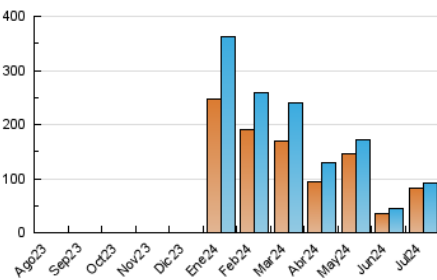

2. Secciones (Nacional)

	PAGINAS	%
HOME	4.141	3.28 %
RESTO	122.124	96.72 %

3. Por día del mes (Nacional)

Día	N. únicos	Visitas	Páginas	Día	N. únicos	Visitas	Páginas	Día	N. únicos	Visitas	Páginas
1	1.467	1.609	2.737	11	733	813	1.643	21	1.019	1.101	1.458
2	1.404	1.514	2.511	12	839	923	1.707	22	992	1.090	2.030
3	1.463	1.638	2.711	13	928	1.003	1.501	23	2.253	2.454	3.733
4	990	1.093	1.684	14	1.576	1.652	2.173	24	3.431	3.585	4.601
5	1.463	1.677	2.192	15	1.464	1.610	2.363	25	1.612	1.788	2.578
6	752	819	1.243	16	1.399	1.484	2.344	26	17.912	18.042	22.007
7	699	869	1.134	17	1.385	1.518	2.679	27	23.816	23.771	29.587
8	849	927	1.679	18	1.780	1.916	2.968	28	8.306	8.616	10.976
9	912	1.022	1.753	19	1.409	1.535	2.349	29	2.856	3.088	4.080
10	755	852	1.439	20	982	1.053	1.405	30	1.770	1.976	2.892
								31	1.202	1.325	2.108

4. Gráficas (Nacional)

4.1 Por día de la semana (promedio)

N. únicos / Visitas (x 100)

Páginas (x 100)

4.2 Por franja horaria (promedio)

Visitas_ (x 1000)

Páginas (x 1000)

4.3 Por meses

N. únicos / Visitas (x 1000)

Páginas (x 1000)

5. Observaciones

Este Medio Electrónico de Comunicación ha sido medido por la herramienta Google Analytics de Google (GA4)

6. Definiciones básicas (Para más información ver Normas Técnicas para el Control de los Medios Electrónicos de Comunicación)

Visita:

Una secuencia ininterrumpida de páginas servidas a un usuario válido. Si dicho usuario no realiza peticiones de páginas en un periodo de tiempo (30 min) la siguiente petición constituirá el inicio de una nueva visita.