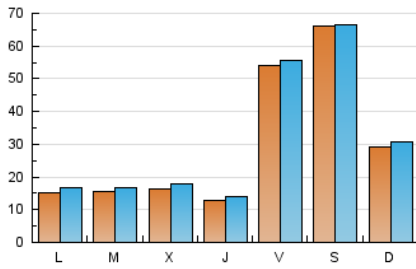

europa **press**

La Rioja

1. Cifras totales y promedios (Nacional)

MES - AÑO	NAVEGADORES UNICOS	VISITAS	PAGINAS
Julio - 2024	81.191	92.363	126.265
PROMEDIO DIARIO	2.852	2.979	4.073
PROMEDIO LUNES-VIERNES	2.189	2.325	3.339
PROMEDIO SABADO-DOMINGO	4.760	4.861	6.185
PAGINAS / VISITAS	1,37		
DURACION MEDIA VISITAS	0:02:30		
TIEMPO INTERACCIÓN MEDIO	0:00:40		

2. Secciones (Nacional)

	PAGINAS	%
HOME	4.141	3.28 %
RESTO	122.124	96.72 %

3. Por día del mes (Nacional)

Día	N. únicos	Visitas	Páginas	Día	N. únicos	Visitas	Páginas	Día	N. únicos	Visitas	Páginas
1	1.467	1.609	2.737	11	733	813	1.643	21	1.019	1.101	1.458
2	1.404	1.514	2.511	12	839	923	1.707	22	992	1.090	2.030
3	1.463	1.638	2.711	13	928	1.003	1.501	23	2.253	2.454	3.733
4	990	1.093	1.684	14	1.576	1.652	2.173	24	3.431	3.585	4.601
5	1.463	1.677	2.192	15	1.464	1.610	2.363	25	1.612	1.788	2.578
6	752	819	1.243	16	1.399	1.484	2.344	26	17.912	18.042	22.007
7	699	869	1.134	17	1.385	1.518	2.679	27	23.816	23.771	29.587
8	849	927	1.679	18	1.780	1.916	2.968	28	8.306	8.616	10.976
9	912	1.022	1.753	19	1.409	1.535	2.349	29	2.856	3.088	4.080
10	755	852	1.439	20	982	1.053	1.405	30	1.770	1.976	2.892
								31	1.202	1.325	2.108

4. Gráficas (Nacional)

4.1 Por día de la semana (promedio)

N. únicos / Visitas (x 100)

Páginas (x 100)

4.2 Por franja horaria (promedio)

Visitas_ (x 1000)

Páginas (x 1000)

4.3 Por meses