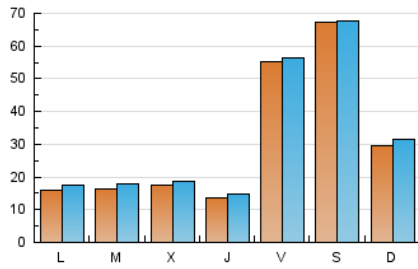

europa press

La Rioja

1. Cifras totales y promedios (Nacional e Internacional)

MES - AÑO	NAVEGADORES UNICOS	VISITAS	PAGINAS
Julio - 2024	83.789	95.223	130.337
PROMEDIO DIARIO	2.940	3.072	4.204
PROMEDIO LUNES-VIERNES	2.278	2.419	3.476
PROMEDIO SABADO-DOMINGO	4.842	4.949	6.300
PAGINAS / VISITAS	1,37		
DURACION MEDIA VISITAS	0:02:32		
TIEMPO INTERACCIÓN MEDIO	0:00:39		

2. Secciones (Nacional e Internacional)

	PAGINAS	%
HOME	4.259	3.27 %
RESTO	126.078	96.73 %

3. Por día del mes (Nacional e Internacional)

Día	N. únicos	Visitas	Páginas	Día	N. únicos	Visitas	Páginas	Día	N. únicos	Visitas	Páginas
1	1.558	1.711	2.967	11	797	881	1.731	21	1.102	1.187	1.579
2	1.560	1.679	2.724	12	896	984	1.805	22	1.068	1.169	2.153
3	1.553	1.742	2.830	13	1.012	1.092	1.616	23	2.333	2.544	3.895
4	1.053	1.158	1.780	14	1.642	1.720	2.270	24	3.531	3.681	4.740
5	1.524	1.744	2.286	15	1.546	1.699	2.482	25	1.691	1.872	2.702
6	808	881	1.312	16	1.481	1.570	2.439	26	18.119	18.197	22.231
7	743	916	1.185	17	1.486	1.629	2.882	27	23.989	23.983	29.860
8	921	1.006	1.829	18	1.897	2.038	3.131	28	8.399	8.704	11.097
9	997	1.110	1.865	19	1.491	1.624	2.471	29	2.957	3.206	4.218
10	823	928	1.540	20	1.040	1.111	1.478	30	1.848	2.057	3.002
								31	1.268	1.400	2.237

4. Gráficas (Nacional e Internacional)

4.1 Por día de la semana (promedio)

N. únicos / Visitas (x 100)

Páginas (x 100)

4.2 Por franja horaria (promedio)

Visitas_ (x 1000)

Páginas (x 1000)

4.3 Por meses