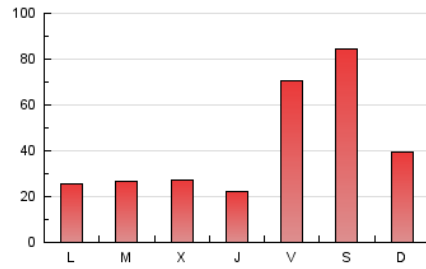

europa **press**

La Rioja

1. Cifras totales y promedios (Nacional)

MES - AÑO	NAVEGADORES UNICOS	VISITAS	PAGINAS
Julio - 2024	81.191	92.363	126.265
PROMEDIO DIARIO	2.852	2.979	4.073
PROMEDIO LUNES-VIERNES	2.189	2.325	3.339
PROMEDIO SABADO-DOMINGO	4.760	4.861	6.185
PAGINAS / VISITAS	1,37		
DURACION MEDIA VISITAS	0:02:30		
TIEMPO INTERACCIÓN MEDIO	0:00:40		

2. Secciones (Nacional)

	PAGINAS	%
HOME	4.141	3.28 %
RESTO	122.124	96.72 %

3. Por día del mes (Nacional)

Día	N. únicos	Visitas	Páginas	Día	N. únicos	Visitas	Páginas	Día	N. únicos	Visitas	Páginas
1	1.467	1.609	2.737	11	733	813	1.643	21	1.019	1.101	1.458
2	1.404	1.514	2.511	12	839	923	1.707	22	992	1.090	2.030
3	1.463	1.638	2.711	13	928	1.003	1.501	23	2.253	2.454	3.733
4	990	1.093	1.684	14	1.576	1.652	2.173	24	3.431	3.585	4.601
5	1.463	1.677	2.192	15	1.464	1.610	2.363	25	1.612	1.788	2.578
6	752	819	1.243	16	1.399	1.484	2.344	26	17.912	18.042	22.007
7	699	869	1.134	17	1.385	1.518	2.679	27	23.816	23.771	29.587
8	849	927	1.679	18	1.780	1.916	2.968	28	8.306	8.616	10.976
9	912	1.022	1.753	19	1.409	1.535	2.349	29	2.856	3.088	4.080
10	755	852	1.439	20	982	1.053	1.405	30	1.770	1.976	2.892
								31	1.202	1.325	2.108

4. Gráficas (Nacional)

4.1 Por día de la semana (promedio)

N. únicos / Visitas (x 100)

Páginas (x 100)

4.2 Por franja horaria (promedio)

Visitas_ (x 1000)

Páginas (x 1000)

4.3 Por meses