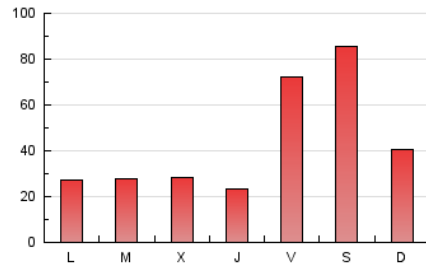

europa press

La Rioja

1. Cifras totales y promedios (Nacional e Internacional)

MES - AÑO	NAVEGADORES UNICOS	VISITAS	PAGINAS
Julio - 2024	83.789	95.223	130.337
PROMEDIO DIARIO	2.940	3.072	4.204
PROMEDIO LUNES-VIERNES	2.278	2.419	3.476
PROMEDIO SABADO-DOMINGO	4.842	4.949	6.300
PAGINAS / VISITAS	1,37		
DURACION MEDIA VISITAS	0:02:32		
TIEMPO INTERACCIÓN MEDIO	0:00:39		

2. Secciones (Nacional e Internacional)

	PAGINAS	%
HOME	4.259	3.27 %
RESTO	126.078	96.73 %

3. Por día del mes (Nacional e Internacional)

Día	N. únicos	Visitas	Páginas	Día	N. únicos	Visitas	Páginas	Día	N. únicos	Visitas	Páginas
1	1.558	1.711	2.967	11	797	881	1.731	21	1.102	1.187	1.579
2	1.560	1.679	2.724	12	896	984	1.805	22	1.068	1.169	2.153
3	1.553	1.742	2.830	13	1.012	1.092	1.616	23	2.333	2.544	3.895
4	1.053	1.158	1.780	14	1.642	1.720	2.270	24	3.531	3.681	4.740
5	1.524	1.744	2.286	15	1.546	1.699	2.482	25	1.691	1.872	2.702
6	808	881	1.312	16	1.481	1.570	2.439	26	18.119	18.197	22.231
7	743	916	1.185	17	1.486	1.629	2.882	27	23.989	23.983	29.860
8	921	1.006	1.829	18	1.897	2.038	3.131	28	8.399	8.704	11.097
9	997	1.110	1.865	19	1.491	1.624	2.471	29	2.957	3.206	4.218
10	823	928	1.540	20	1.040	1.111	1.478	30	1.848	2.057	3.002
								31	1.268	1.400	2.237

4. Gráficas (Nacional e Internacional)

4.1 Por día de la semana (promedio)

N. únicos / Visitas (x 100)

Páginas (x 100)

4.2 Por franja horaria (promedio)

Visitas_ (x 1000)

Páginas (x 1000)

4.3 Por meses