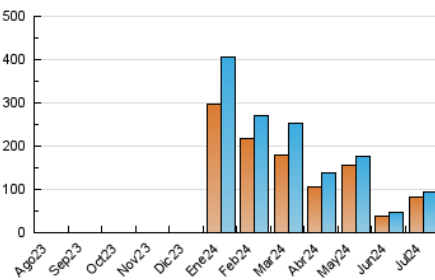

4.3 Por meses

N. únicos / Visitas (x 1000)