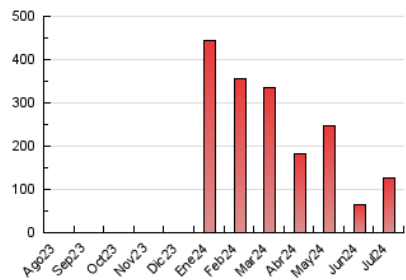

2. Secciones (Nacional)

	PAGINAS	%
HOME	4.141	3.28 %
RESTO	122.124	96.72 %

3. Por día del mes (Nacional)

Día	N. únicos	Visitas	Páginas	Día	N. únicos	Visitas	Páginas	Día	N. únicos	Visitas	Páginas
1	1.467	1.609	2.737	11	733	813	1.643	21	1.019	1.101	1.458
2	1.404	1.514	2.511	12	839	923	1.707	22	992	1.090	2.030
3	1.463	1.638	2.711	13	928	1.003	1.501	23	2.253	2.454	3.733
4	990	1.093	1.684	14	1.576	1.652	2.173	24	3.431	3.585	4.601
5	1.463	1.677	2.192	15	1.464	1.610	2.363	25	1.612	1.788	2.578
6	752	819	1.243	16	1.399	1.484	2.344	26	17.912	18.042	22.007
7	699	869	1.134	17	1.385	1.518	2.679	27	23.816	23.771	29.587
8	849	927	1.679	18	1.780	1.916	2.968	28	8.306	8.616	10.976
9	912	1.022	1.753	19	1.409	1.535	2.349	29	2.856	3.088	4.080
10	755	852	1.439	20	982	1.053	1.405	30	1.770	1.976	2.892
								31	1.202	1.325	2.108

4. Gráficas (Nacional)

4.1 Por día de la semana (promedio)

N. únicos / Visitas (x 100)

Páginas (x 100)

4.2 Por franja horaria (promedio)

Visitas_ (x 1000)

Páginas (x 1000)

4.3 Por meses

N. únicos / Visitas (x 1000)

Páginas (x 1000)

5. Observaciones

Este Medio Electrónico de Comunicación ha sido medido por la herramienta Google Analytics de Google (GA4)

6. Definiciones básicas (Para más información ver Normas Técnicas para el Control de los Medios Electrónicos de Comunicación)

Visita:

Una secuencia ininterrumpida de páginas servidas a un usuario válido. Si dicho usuario no realiza peticiones de páginas en un periodo de tiempo (30 min) la siguiente petición constituirá el inicio de una nueva visita.