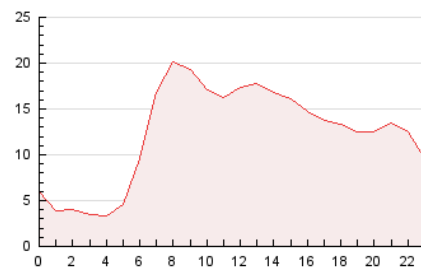

2. Secciones (Nacional e Internacional)

	PAGINAS	%
HOME	4.813	1.63 %
RESTO	290.107	98.37 %

3. Por día del mes (Nacional e Internacional)

Día	N. únicos	Visitas	Páginas	Día	N. únicos	Visitas	Páginas	Día	N. únicos	Visitas	Páginas
1	1.497	1.631	2.796	11	970	1.057	1.794	21	2.572	2.942	4.352
2	1.053	1.146	1.978	12	714	801	1.213	22	1.687	1.883	3.121
3	940	1.039	1.958	13	724	793	1.214	23	1.173	1.330	2.536
4	874	987	1.856	14	1.261	1.387	2.264	24	1.175	1.294	2.033
5	908	1.014	1.758	15	1.542	1.695	2.596	25	1.084	1.184	2.074
6	861	964	1.658	16	1.108	1.211	2.010	26	717	774	1.115
7	1.625	1.770	2.769	17	3.345	3.518	4.869	27	19.622	20.008	24.458
8	1.000	1.096	1.831	18	6.333	6.514	8.632	28	105.667	111.707	136.623
9	1.283	1.415	2.400	19	1.950	2.113	3.020	29	39.729	39.746	50.513
10	1.067	1.175	2.245	20	1.293	1.438	2.063	30	10.063	10.336	13.511
								31	2.212	2.387	3.660

4. Gráficas (Nacional e Internacional)

4.1 Por día de la semana (promedio)

N. únicos / Visitas (x 100)

Páginas (x 100)

4.2 Por franja horaria (promedio)

Visitas_ (x 1000)

Páginas (x 1000)

4.3 Por meses