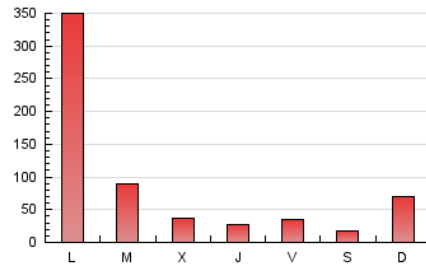

Páginas (x 100)