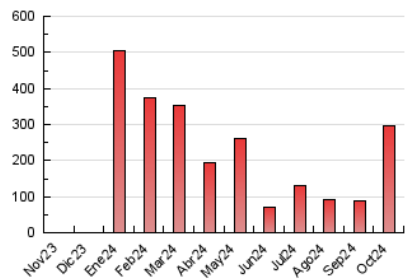

Páginas (x 1000)