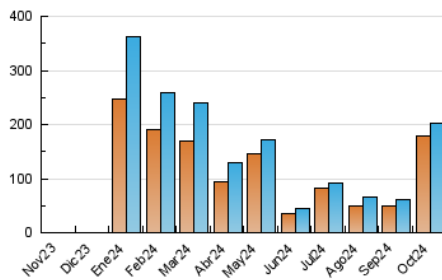

2. Secciones (Nacional)

	PAGINAS	%
HOME	4.474	1.69 %
RESTO	260.654	98.31 %

3. Por día del mes (Nacional)

Día	N. únicos	Visitas	Páginas	Día	N. únicos	Visitas	Páginas	Día	N. únicos	Visitas	Páginas
1	1.408	1.530	2.613	11	925	1.008	1.662	21	2.495	2.835	4.223
2	1.013	1.100	1.865	12	674	757	1.157	22	1.600	1.789	2.961
3	897	992	1.877	13	699	767	1.177	23	1.087	1.232	2.299
4	833	944	1.782	14	1.216	1.336	2.193	24	1.102	1.218	1.905
5	872	978	1.718	15	1.496	1.639	2.478	25	996	1.091	1.931
6	826	927	1.616	16	1.068	1.162	1.946	26	648	702	1.032
7	1.580	1.720	2.709	17	3.285	3.460	4.767	27	18.471	18.822	23.152
8	964	1.055	1.757	18	6.283	6.449	8.530	28	100.836	106.636	130.608
9	1.223	1.348	2.240	19	1.892	2.040	2.866	29	26.204	27.522	34.959
10	1.027	1.131	2.162	20	1.220	1.362	1.958	30	7.062	7.309	9.847
				31				31	1.797	1.952	3.138

4. Gráficas (Nacional)

4.1 Por día de la semana (promedio)

N. únicos / Visitas (x 100)

Páginas (x 100)

4.2 Por franja horaria (promedio)

Visitas_ (x 1000)

Páginas (x 1000)

4.3 Por meses

N. únicos / Visitas (x 1000)

Páginas (x 1000)

5. Observaciones

Este Medio Electrónico de Comunicación ha sido medido por la herramienta Google Analytics de Google (GA4).

6. Definiciones básicas (Para más información ver Normas Técnicas para el Control de los Medios Electrónicos de Comunicación)

Visita:

Una secuencia ininterrumpida de páginas servidas a un usuario válido. Si dicho usuario no realiza peticiones de páginas en un periodo de tiempo (30 min) la siguiente petición constituirá el inicio de una nueva visita.