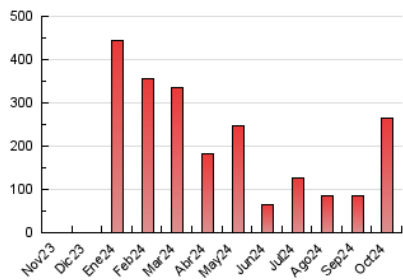

2. Secciones (Nacional)

	PAGINAS	%
HOME	4.474	1.69 %
RESTO	260.654	98.31 %

3. Por día del mes (Nacional)

Día	N. únicos	Visitas	Páginas	Día	N. únicos	Visitas	Páginas	Día	N. únicos	Visitas	Páginas
1	1.408	1.530	2.613	11	925	1.008	1.662	21	2.495	2.835	4.223
2	1.013	1.100	1.865	12	674	757	1.157	22	1.600	1.789	2.961
3	897	992	1.877	13	699	767	1.177	23	1.087	1.232	2.299
4	833	944	1.782	14	1.216	1.336	2.193	24	1.102	1.218	1.905
5	872	978	1.718	15	1.496	1.639	2.478	25	996	1.091	1.931
6	826	927	1.616	16	1.068	1.162	1.946	26	648	702	1.032
7	1.580	1.720	2.709	17	3.285	3.460	4.767	27	18.471	18.822	23.152
8	964	1.055	1.757	18	6.283	6.449	8.530	28	100.836	106.636	130.608
9	1.223	1.348	2.240	19	1.892	2.040	2.866	29	26.204	27.522	34.959
10	1.027	1.131	2.162	20	1.220	1.362	1.958	30	7.062	7.309	9.847
				31				31	1.797	1.952	3.138

4. Gráficas (Nacional)

4.1 Por día de la semana (promedio)

N. únicos / Visitas (x 100)

Páginas (x 100)

4.2 Por franja horaria (promedio)

Visitas_ (x 1000)

Páginas (x 1000)

4.3 Por meses

N. únicos / Visitas (x 1000)

Páginas (x 1000)

5. Observaciones

Este Medio Electrónico de Comunicación ha sido medido por la herramienta Google Analytics de Google (GA4).

6. Definiciones básicas (Para más información ver Normas Técnicas para el Control de los Medios Electrónicos de Comunicación)

Visita:

Una secuencia ininterrumpida de páginas servidas a un usuario válido. Si dicho usuario no realiza peticiones de páginas en un periodo de tiempo (30 min) la siguiente petición constituirá el inicio de una nueva visita.