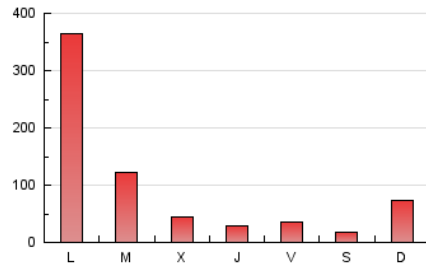

europa press

La Rioja

1. Cifras totales y promedios (Nacional e Internacional)

MES - AÑO	NAVEGADORES UNICOS	VISITAS	PAGINAS
Octubre - 2024	201.244	226.355	294.920
PROMEDIO DIARIO	6.969	7.302	9.514
PROMEDIO LUNES-VIERNES	8.229	8.628	11.236
PROMEDIO SABADO-DOMINGO	3.349	3.488	4.562
PAGINAS / VISITAS	1,30		
DURACION MEDIA VISITAS	0:01:58		
TIEMPO INTERACCIÓN MEDIO	0:00:49		

2. Secciones (Nacional e Internacional)

	PAGINAS	%
HOME	4.813	1.63 %
RESTO	290.107	98.37 %

3. Por día del mes (Nacional e Internacional)

Día	N. únicos	Visitas	Páginas	Día	N. únicos	Visitas	Páginas	Día	N. únicos	Visitas	Páginas
1	1.497	1.631	2.796	11	970	1.057	1.794	21	2.572	2.942	4.352
2	1.053	1.146	1.978	12	714	801	1.213	22	1.687	1.883	3.121
3	940	1.039	1.958	13	724	793	1.214	23	1.173	1.330	2.536
4	874	987	1.856	14	1.261	1.387	2.264	24	1.175	1.294	2.033
5	908	1.014	1.758	15	1.542	1.695	2.596	25	1.084	1.184	2.074
6	861	964	1.658	16	1.108	1.211	2.010	26	717	774	1.115
7	1.625	1.770	2.769	17	3.345	3.518	4.869	27	19.622	20.008	24.458
8	1.000	1.096	1.831	18	6.333	6.514	8.632	28	105.667	111.707	136.623
9	1.283	1.415	2.400	19	1.950	2.113	3.020	29	39.729	39.746	50.513
10	1.067	1.175	2.245	20	1.293	1.438	2.063	30	10.063	10.336	13.511
								31	2.212	2.387	3.660

4. Gráficas (Nacional e Internacional)

4.1 Por día de la semana (promedio)

N. únicos / Visitas (x 100)

Páginas (x 100)

4.2 Por franja horaria (promedio)

Visitas_ (x 1000)

Páginas (x 1000)

4.3 Por meses