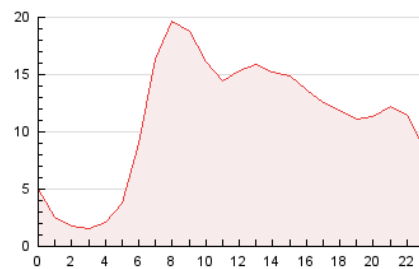

2. Secciones (Nacional)

	PAGINAS	%
HOME	4.474	1.69 %
RESTO	260.654	98.31 %

3. Por día del mes (Nacional)

Día	N. únicos	Visitas	Páginas	Día	N. únicos	Visitas	Páginas	Día	N. únicos	Visitas	Páginas
1	1.408	1.530	2.613	11	925	1.008	1.662	21	2.495	2.835	4.223
2	1.013	1.100	1.865	12	674	757	1.157	22	1.600	1.789	2.961
3	897	992	1.877	13	699	767	1.177	23	1.087	1.232	2.299
4	833	944	1.782	14	1.216	1.336	2.193	24	1.102	1.218	1.905
5	872	978	1.718	15	1.496	1.639	2.478	25	996	1.091	1.931
6	826	927	1.616	16	1.068	1.162	1.946	26	648	702	1.032
7	1.580	1.720	2.709	17	3.285	3.460	4.767	27	18.471	18.822	23.152
8	964	1.055	1.757	18	6.283	6.449	8.530	28	100.836	106.636	130.608
9	1.223	1.348	2.240	19	1.892	2.040	2.866	29	26.204	27.522	34.959
10	1.027	1.131	2.162	20	1.220	1.362	1.958	30	7.062	7.309	9.847
				31				31	1.797	1.952	3.138

4. Gráficas (Nacional)

4.1 Por día de la semana (promedio)

N. únicos / Visitas (x 100)

Páginas (x 100)

4.2 Por franja horaria (promedio)

Visitas_ (x 1000)

Páginas (x 1000)

4.3 Por meses