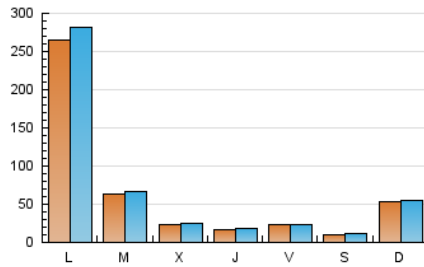

europa **press**

La Rioja

1. Cifras totales y promedios (Nacional)

MES - AÑO	NAVEGADORES UNICOS	VISITAS	PAGINAS
Octubre - 2024	179.478	202.813	265.128
PROMEDIO DIARIO	6.184	6.542	8.553
PROMEDIO LUNES-VIERNES	7.235	7.672	10.020
PROMEDIO SABADO-DOMINGO	3.163	3.294	4.335
PAGINAS / VISITAS	1,31		
DURACION MEDIA VISITAS	0:02:02		
TIEMPO INTERACCIÓN MEDIO	0:00:50		

2. Secciones (Nacional)

	PAGINAS	%
HOME	4.474	1.69 %
RESTO	260.654	98.31 %

3. Por día del mes (Nacional)

Día	N. únicos	Visitas	Páginas	Día	N. únicos	Visitas	Páginas	Día	N. únicos	Visitas	Páginas
1	1.408	1.530	2.613	11	925	1.008	1.662	21	2.495	2.835	4.223
2	1.013	1.100	1.865	12	674	757	1.157	22	1.600	1.789	2.961
3	897	992	1.877	13	699	767	1.177	23	1.087	1.232	2.299
4	833	944	1.782	14	1.216	1.336	2.193	24	1.102	1.218	1.905
5	872	978	1.718	15	1.496	1.639	2.478	25	996	1.091	1.931
6	826	927	1.616	16	1.068	1.162	1.946	26	648	702	1.032
7	1.580	1.720	2.709	17	3.285	3.460	4.767	27	18.471	18.822	23.152
8	964	1.055	1.757	18	6.283	6.449	8.530	28	100.836	106.636	130.608
9	1.223	1.348	2.240	19	1.892	2.040	2.866	29	26.204	27.522	34.959
10	1.027	1.131	2.162	20	1.220	1.362	1.958	30	7.062	7.309	9.847
				31				31	1.797	1.952	3.138

4. Gráficas (Nacional)

4.1 Por día de la semana (promedio)

N. únicos / Visitas (x 100)

Páginas (x 100)

4.2 Por franja horaria (promedio)

Visitas_ (x 1000)

Páginas (x 1000)

4.3 Por meses