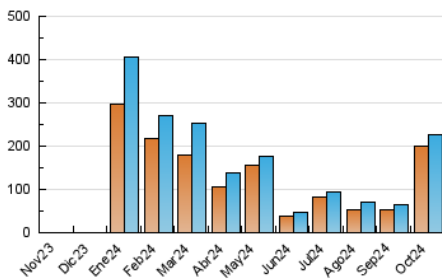

4.3 Por meses

N. únicos / Visitas (x 1000)