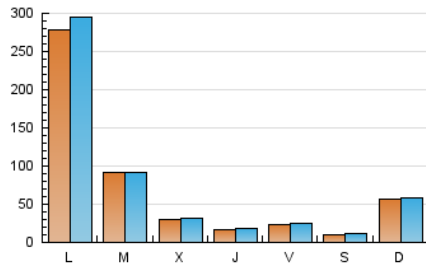

europa press

La Rioja

1. Cifras totales y promedios (Nacional e Internacional)

MES - AÑO	NAVEGADORES UNICOS	VISITAS	PAGINAS
Octubre - 2024	201.244	226.355	294.920
PROMEDIO DIARIO	6.969	7.302	9.514
PROMEDIO LUNES-VIERNES	8.229	8.628	11.236
PROMEDIO SABADO-DOMINGO	3.349	3.488	4.562
PAGINAS / VISITAS	1,30		
DURACION MEDIA VISITAS	0:01:58		
TIEMPO INTERACCIÓN MEDIO	0:00:49		

2. Secciones (Nacional e Internacional)

	PAGINAS	%
HOME	4.813	1.63 %
RESTO	290.107	98.37 %

3. Por día del mes (Nacional e Internacional)

Día	N. únicos	Visitas	Páginas	Día	N. únicos	Visitas	Páginas	Día	N. únicos	Visitas	Páginas
1	1.497	1.631	2.796	11	970	1.057	1.794	21	2.572	2.942	4.352
2	1.053	1.146	1.978	12	714	801	1.213	22	1.687	1.883	3.121
3	940	1.039	1.958	13	724	793	1.214	23	1.173	1.330	2.536
4	874	987	1.856	14	1.261	1.387	2.264	24	1.175	1.294	2.033
5	908	1.014	1.758	15	1.542	1.695	2.596	25	1.084	1.184	2.074
6	861	964	1.658	16	1.108	1.211	2.010	26	717	774	1.115
7	1.625	1.770	2.769	17	3.345	3.518	4.869	27	19.622	20.008	24.458
8	1.000	1.096	1.831	18	6.333	6.514	8.632	28	105.667	111.707	136.623
9	1.283	1.415	2.400	19	1.950	2.113	3.020	29	39.729	39.746	50.513
10	1.067	1.175	2.245	20	1.293	1.438	2.063	30	10.063	10.336	13.511
								31	2.212	2.387	3.660

4. Gráficas (Nacional e Internacional)

4.1 Por día de la semana (promedio)

N. únicos / Visitas (x 100)

Páginas (x 100)

4.2 Por franja horaria (promedio)

Visitas_ (x 1000)

Páginas (x 1000)

4.3 Por meses