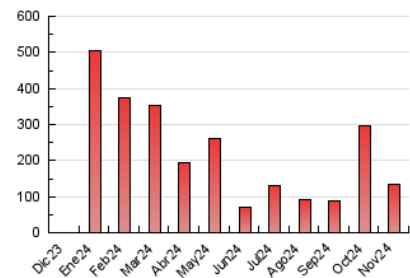

Páginas (x 1000)