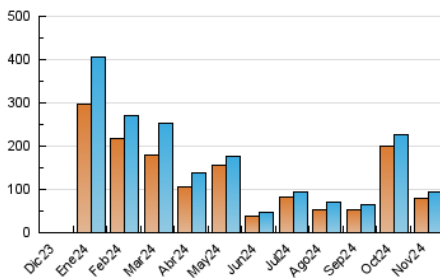

4.3 Por meses

N. únicos / Visitas (x 1000)