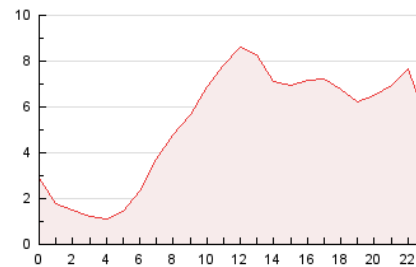

2. Secciones (Nacional)

	PAGINAS	%
HOME	3.825	3.18 %
RESTO	116.603	96.82 %

3. Por día del mes (Nacional)

Día	N. únicos	Visitas	Páginas	Día	N. únicos	Visitas	Páginas	Día	N. únicos	Visitas	Páginas
1	995	1.204	1.483	11	11.599	11.705	13.727	21	1.597	1.769	3.286
2	821	910	1.645	12	2.194	2.339	3.400	22	949	1.058	1.940
3	1.041	1.166	1.667	13	2.820	3.002	4.169	23	677	744	1.171
4	1.673	1.827	3.108	14	4.523	4.847	6.269	24	795	891	1.353
5	1.225	1.421	2.635	15	5.048	5.170	6.859	25	2.844	3.095	4.413
6	2.335	2.643	4.457	16	1.893	1.987	3.093	26	6.219	6.462	8.798
7	3.887	4.228	6.380	17	1.922	2.059	3.048	27	3.610	3.891	5.755
8	1.461	1.590	2.286	18	2.350	2.543	4.065	28	3.473	3.618	5.295
9	1.834	1.936	2.570	19	1.815	1.986	3.093	29	2.035	2.179	2.975
10	4.510	4.585	5.526	20	2.535	2.725	4.372	30	1.095	1.173	1.590

4. Gráficas (Nacional)

4.1 Por día de la semana (promedio)

N. únicos / Visitas (x 100)

Páginas (x 100)

4.2 Por franja horaria (promedio)

Visitas_ (x 1000)

Páginas (x 1000)

4.3 Por meses