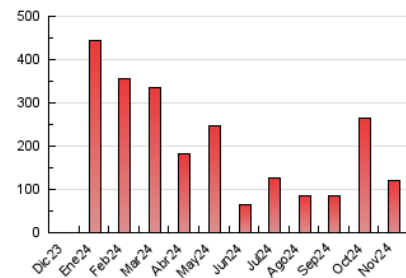

2. Secciones (Nacional)

	PAGINAS	%
HOME	3.825	3.18 %
RESTO	116.603	96.82 %

3. Por día del mes (Nacional)

Día	N. únicos	Visitas	Páginas	Día	N. únicos	Visitas	Páginas	Día	N. únicos	Visitas	Páginas
1	995	1.204	1.483	11	11.599	11.705	13.727	21	1.597	1.769	3.286
2	821	910	1.645	12	2.194	2.339	3.400	22	949	1.058	1.940
3	1.041	1.166	1.667	13	2.820	3.002	4.169	23	677	744	1.171
4	1.673	1.827	3.108	14	4.523	4.847	6.269	24	795	891	1.353
5	1.225	1.421	2.635	15	5.048	5.170	6.859	25	2.844	3.095	4.413
6	2.335	2.643	4.457	16	1.893	1.987	3.093	26	6.219	6.462	8.798
7	3.887	4.228	6.380	17	1.922	2.059	3.048	27	3.610	3.891	5.755
8	1.461	1.590	2.286	18	2.350	2.543	4.065	28	3.473	3.618	5.295
9	1.834	1.936	2.570	19	1.815	1.986	3.093	29	2.035	2.179	2.975
10	4.510	4.585	5.526	20	2.535	2.725	4.372	30	1.095	1.173	1.590

4. Gráficas (Nacional)

4.1 Por día de la semana (promedio)

N. únicos / Visitas (x 100)

Páginas (x 100)

4.2 Por franja horaria (promedio)

Visitas_ (x 1000)

Páginas (x 1000)

4.3 Por meses

N. únicos / Visitas (x 1000)

Páginas (x 1000)

5. Observaciones

Este Medio Electrónico de Comunicación ha sido medido por la herramienta Google Analytics de Google (GA4).

6. Definiciones básicas (Para más información ver Normas Técnicas para el Control de los Medios Electrónicos de Comunicación)

Visita:

Una secuencia ininterrumpida de páginas servidas a un usuario válido. Si dicho usuario no realiza peticiones de páginas en un periodo de tiempo (30 min) la siguiente petición constituirá el inicio de una nueva visita.