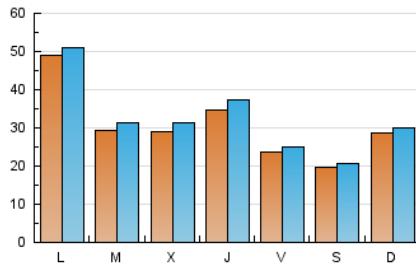

europa press

La Rioja

1. Cifras totales y promedios (Nacional e Internacional)

MES - AÑO	NAVEGADORES UNICOS	VISITAS	PAGINAS
Noviembre - 2024	80.184	93.645	133.449
PROMEDIO DIARIO	2.999	3.178	4.472
PROMEDIO LUNES-VIERNES	3.267	3.473	4.974
PROMEDIO SABADO-DOMINGO	2.372	2.491	3.301
PAGINAS / VISITAS	1,41		
DURACION MEDIA VISITAS	0:03:22		
TIEMPO INTERACCIÓN MEDIO	0:00:50		

2. Secciones (Nacional e Internacional)

	PAGINAS	%
HOME	3.977	2.96 %
RESTO	130.193	97.04 %

3. Por día del mes (Nacional e Internacional)

Día	N. únicos	Visitas	Páginas	Día	N. únicos	Visitas	Páginas	Día	N. únicos	Visitas	Páginas
1	1.050	1.264	1.555	11	11.690	11.874	13.919	21	1.663	1.844	3.540
2	872	968	1.717	12	2.261	2.417	3.637	22	986	1.099	2.007
3	1.105	1.236	1.777	13	2.886	3.078	4.354	23	713	787	1.221
4	1.747	1.909	3.257	14	4.695	5.031	6.533	24	827	924	1.402
5	1.307	1.520	2.860	15	6.148	6.276	8.171	25	2.930	3.182	4.595
6	2.404	2.723	4.603	16	5.196	5.426	6.891	26	6.323	6.560	8.978
7	3.990	4.315	6.540	17	5.049	5.224	6.766	27	3.672	3.979	5.888
8	1.509	1.641	2.373	18	3.206	3.380	5.144	28	3.543	3.698	5.444
9	1.874	1.977	2.669	19	1.896	2.080	3.345	29	2.106	2.258	3.092
10	4.548	4.621	5.577	20	2.604	2.800	4.625	30	1.167	1.255	1.690

4. Gráficas (Nacional e Internacional)

4.1 Por día de la semana (promedio)

N. únicos / Visitas (x 100)

Páginas (x 100)

4.2 Por franja horaria (promedio)

Visitas_ (x 1000)

Páginas (x 1000)

4.3 Por meses