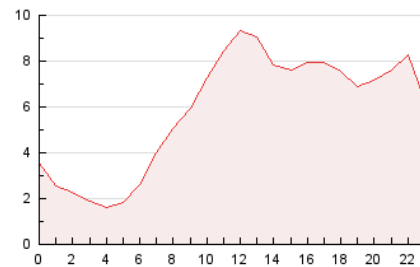

2. Secciones (Nacional e Internacional)

	PAGINAS	%
HOME	3.977	2.96 %
RESTO	130.193	97.04 %

3. Por día del mes (Nacional e Internacional)

Día	N. únicos	Visitas	Páginas	Día	N. únicos	Visitas	Páginas	Día	N. únicos	Visitas	Páginas
1	1.050	1.264	1.555	11	11.690	11.874	13.919	21	1.663	1.844	3.540
2	872	968	1.717	12	2.261	2.417	3.637	22	986	1.099	2.007
3	1.105	1.236	1.777	13	2.886	3.078	4.354	23	713	787	1.221
4	1.747	1.909	3.257	14	4.695	5.031	6.533	24	827	924	1.402
5	1.307	1.520	2.860	15	6.148	6.276	8.171	25	2.930	3.182	4.595
6	2.404	2.723	4.603	16	5.196	5.426	6.891	26	6.323	6.560	8.978
7	3.990	4.315	6.540	17	5.049	5.224	6.766	27	3.672	3.979	5.888
8	1.509	1.641	2.373	18	3.206	3.380	5.144	28	3.543	3.698	5.444
9	1.874	1.977	2.669	19	1.896	2.080	3.345	29	2.106	2.258	3.092
10	4.548	4.621	5.577	20	2.604	2.800	4.625	30	1.167	1.255	1.690

4. Gráficas (Nacional e Internacional)

4.1 Por día de la semana (promedio)

N. únicos / Visitas (x 100)

Páginas (x 100)

4.2 Por franja horaria (promedio)

Visitas_ (x 1000)

Páginas (x 1000)

4.3 Por meses