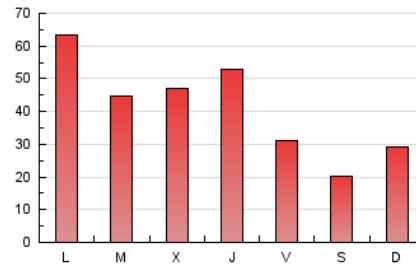

europa **press**

La Rioja

1. Cifras totales y promedios (Nacional)

MES - AÑO	NAVEGADORES UNICOS	VISITAS	PAGINAS
Noviembre - 2024	70.229	82.765	119.727
PROMEDIO DIARIO	2.659	2.825	4.014
PROMEDIO LUNES-VIERNES	3.104	3.300	4.703
PROMEDIO SABADO-DOMINGO	1.621	1.717	2.407
PAGINAS / VISITAS	1,42		
DURACION MEDIA VISITAS	0:03:32		
TIEMPO INTERACCIÓN MEDIO	0:00:51		

2. Secciones (Nacional)

	PAGINAS	%
HOME	3.825	3.18 %
RESTO	116.603	96.82 %

3. Por día del mes (Nacional)

Día	N. únicos	Visitas	Páginas	Día	N. únicos	Visitas	Páginas	Día	N. únicos	Visitas	Páginas
1	995	1.204	1.483	11	11.599	11.705	13.727	21	1.597	1.769	3.286
2	821	910	1.645	12	2.194	2.339	3.400	22	949	1.058	1.940
3	1.041	1.166	1.667	13	2.820	3.002	4.169	23	677	744	1.171
4	1.673	1.827	3.108	14	4.523	4.847	6.269	24	795	891	1.353
5	1.225	1.421	2.635	15	5.048	5.170	6.859	25	2.844	3.095	4.413
6	2.335	2.643	4.457	16	1.893	1.987	3.093	26	6.219	6.462	8.798
7	3.887	4.228	6.380	17	1.922	2.059	3.048	27	3.610	3.891	5.755
8	1.461	1.590	2.286	18	2.350	2.543	4.065	28	3.473	3.618	5.295
9	1.834	1.936	2.570	19	1.815	1.986	3.093	29	2.035	2.179	2.975
10	4.510	4.585	5.526	20	2.535	2.725	4.372	30	1.095	1.173	1.590

4. Gráficas (Nacional)

4.1 Por día de la semana (promedio)

N. únicos / Visitas (x 100)

Páginas (x 100)

4.2 Por franja horaria (promedio)

Visitas_ (x 1000)

Páginas (x 1000)

4.3 Por meses