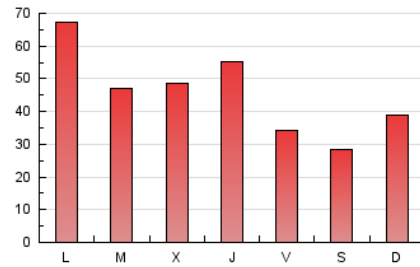

europa press

La Rioja

1. Cifras totales y promedios (Nacional e Internacional)

MES - AÑO	NAVEGADORES UNICOS	VISITAS	PAGINAS
Noviembre - 2024	80.184	93.645	133.449
PROMEDIO DIARIO	2.999	3.178	4.472
PROMEDIO LUNES-VIERNES	3.267	3.473	4.974
PROMEDIO SABADO-DOMINGO	2.372	2.491	3.301
PAGINAS / VISITAS	1,41		
DURACION MEDIA VISITAS	0:03:22		
TIEMPO INTERACCIÓN MEDIO	0:00:50		

2. Secciones (Nacional e Internacional)

	PAGINAS	%
HOME	3.977	2.96 %
RESTO	130.193	97.04 %

3. Por día del mes (Nacional e Internacional)

Día	N. únicos	Visitas	Páginas	Día	N. únicos	Visitas	Páginas	Día	N. únicos	Visitas	Páginas
1	1.050	1.264	1.555	11	11.690	11.874	13.919	21	1.663	1.844	3.540
2	872	968	1.717	12	2.261	2.417	3.637	22	986	1.099	2.007
3	1.105	1.236	1.777	13	2.886	3.078	4.354	23	713	787	1.221
4	1.747	1.909	3.257	14	4.695	5.031	6.533	24	827	924	1.402
5	1.307	1.520	2.860	15	6.148	6.276	8.171	25	2.930	3.182	4.595
6	2.404	2.723	4.603	16	5.196	5.426	6.891	26	6.323	6.560	8.978
7	3.990	4.315	6.540	17	5.049	5.224	6.766	27	3.672	3.979	5.888
8	1.509	1.641	2.373	18	3.206	3.380	5.144	28	3.543	3.698	5.444
9	1.874	1.977	2.669	19	1.896	2.080	3.345	29	2.106	2.258	3.092
10	4.548	4.621	5.577	20	2.604	2.800	4.625	30	1.167	1.255	1.690

4. Gráficas (Nacional e Internacional)

4.1 Por día de la semana (promedio)

N. únicos / Visitas (x 100)

Páginas (x 100)

4.2 Por franja horaria (promedio)

Visitas_ (x 1000)

Páginas (x 1000)

4.3 Por meses