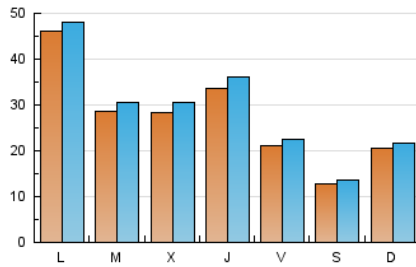

europa **press**

La Rioja

1. Cifras totales y promedios (Nacional)

MES - AÑO	NAVEGADORES UNICOS	VISITAS	PAGINAS
Noviembre - 2024	70.229	82.765	119.727
PROMEDIO DIARIO	2.659	2.825	4.014
PROMEDIO LUNES-VIERNES	3.104	3.300	4.703
PROMEDIO SABADO-DOMINGO	1.621	1.717	2.407
PAGINAS / VISITAS	1,42		
DURACION MEDIA VISITAS	0:03:32		
TIEMPO INTERACCIÓN MEDIO	0:00:51		

2. Secciones (Nacional)

	PAGINAS	%
HOME	3.825	3.18 %
RESTO	116.603	96.82 %

3. Por día del mes (Nacional)

Día	N. únicos	Visitas	Páginas	Día	N. únicos	Visitas	Páginas	Día	N. únicos	Visitas	Páginas
1	995	1.204	1.483	11	11.599	11.705	13.727	21	1.597	1.769	3.286
2	821	910	1.645	12	2.194	2.339	3.400	22	949	1.058	1.940
3	1.041	1.166	1.667	13	2.820	3.002	4.169	23	677	744	1.171
4	1.673	1.827	3.108	14	4.523	4.847	6.269	24	795	891	1.353
5	1.225	1.421	2.635	15	5.048	5.170	6.859	25	2.844	3.095	4.413
6	2.335	2.643	4.457	16	1.893	1.987	3.093	26	6.219	6.462	8.798
7	3.887	4.228	6.380	17	1.922	2.059	3.048	27	3.610	3.891	5.755
8	1.461	1.590	2.286	18	2.350	2.543	4.065	28	3.473	3.618	5.295
9	1.834	1.936	2.570	19	1.815	1.986	3.093	29	2.035	2.179	2.975
10	4.510	4.585	5.526	20	2.535	2.725	4.372	30	1.095	1.173	1.590

4. Gráficas (Nacional)

4.1 Por día de la semana (promedio)

N. únicos / Visitas (x 100)

Páginas (x 100)

4.2 Por franja horaria (promedio)

Visitas_ (x 1000)

Páginas (x 1000)

4.3 Por meses