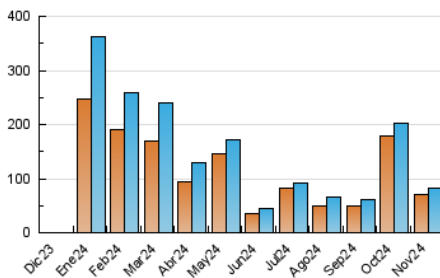

2. Secciones (Nacional)

	PAGINAS	%
HOME	3.825	3.18 %
RESTO	116.603	96.82 %

3. Por día del mes (Nacional)

Día	N. únicos	Visitas	Páginas	Día	N. únicos	Visitas	Páginas	Día	N. únicos	Visitas	Páginas
1	995	1.204	1.483	11	11.599	11.705	13.727	21	1.597	1.769	3.286
2	821	910	1.645	12	2.194	2.339	3.400	22	949	1.058	1.940
3	1.041	1.166	1.667	13	2.820	3.002	4.169	23	677	744	1.171
4	1.673	1.827	3.108	14	4.523	4.847	6.269	24	795	891	1.353
5	1.225	1.421	2.635	15	5.048	5.170	6.859	25	2.844	3.095	4.413
6	2.335	2.643	4.457	16	1.893	1.987	3.093	26	6.219	6.462	8.798
7	3.887	4.228	6.380	17	1.922	2.059	3.048	27	3.610	3.891	5.755
8	1.461	1.590	2.286	18	2.350	2.543	4.065	28	3.473	3.618	5.295
9	1.834	1.936	2.570	19	1.815	1.986	3.093	29	2.035	2.179	2.975
10	4.510	4.585	5.526	20	2.535	2.725	4.372	30	1.095	1.173	1.590

4. Gráficas (Nacional)

4.1 Por día de la semana (promedio)

N. únicos / Visitas (x 100)

Páginas (x 100)

4.2 Por franja horaria (promedio)

Visitas_ (x 1000)

Páginas (x 1000)

4.3 Por meses

N. únicos / Visitas (x 1000)

Páginas (x 1000)

5. Observaciones

Este Medio Electrónico de Comunicación ha sido medido por la herramienta Google Analytics de Google (GA4).

6. Definiciones básicas (Para más información ver Normas Técnicas para el Control de los Medios Electrónicos de Comunicación)

Visita:

Una secuencia ininterrumpida de páginas servidas a un usuario válido. Si dicho usuario no realiza peticiones de páginas en un periodo de tiempo (30 min) la siguiente petición constituirá el inicio de una nueva visita.