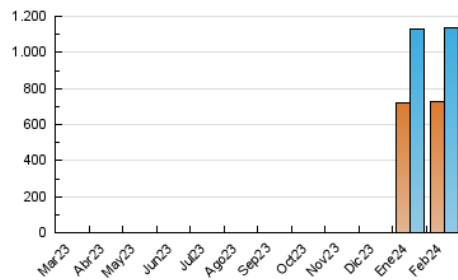

4.3 Por meses

N. únicos / Visitas (x 1000)