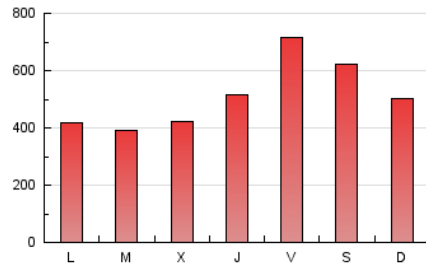

1. Cifras totales y promedios (Nacional)

MES - AÑO	NAVEGADORES UNICOS	VISITAS	PAGINAS
Febrero - 2024	640.964	1.098.218	1.489.239
PROMEDIO DIARIO	34.945	37.870	51.353
PROMEDIO LUNES-VIERNES	33.166	36.152	49.506
PROMEDIO SABADO-DOMINGO	39.616	42.377	56.203
PAGINAS / VISITAS	1,36		
DURACION MEDIA VISITAS	0:01:53		
TIEMPO INTERACCIÓN MEDIO	0:00:39		

2. Secciones (Nacional)

	PAGINAS	%
HOME	9.941	0.67 %
RESTO	1.479.298	99.33 %

3. Por día del mes (Nacional)

Día	N. únicos	Visitas	Páginas	Día	N. únicos	Visitas	Páginas	Día	N. únicos	Visitas	Páginas
1	38.117	39.970	54.638	11	19.024	20.467	27.427	21	27.335	27.959	41.362
2	21.718	23.243	37.241	12	19.678	21.667	28.082	22	64.551	72.239	99.218
3	82.820	87.823	118.651	13	16.284	18.042	24.020	23	122.291	141.620	189.547
4	55.222	57.595	78.068	14	21.195	22.312	30.505	24	38.268	41.262	54.142
5	51.920	56.286	74.667	15	16.444	17.371	24.207	25	21.611	23.531	31.626
6	52.467	57.577	75.482	16	11.487	12.009	17.342	26	21.222	22.582	31.253
7	36.861	38.051	53.608	17	33.876	36.855	46.836	27	20.681	22.406	31.234
8	25.049	26.833	37.198	18	46.279	50.209	63.606	28	30.415	32.484	43.931
9	29.713	32.314	42.783	19	22.136	23.256	33.759	29	30.391	32.906	43.359
10	19.825	21.276	29.265	20	16.523	18.073	26.182				

4. Gráficas (Nacional)

4.1 Por día de la semana (promedio)

N. únicos / Visitas (x 100)

Páginas (x 100)

4.2 Por franja horaria (promedio)

Visitas_ (x 1000)

Páginas (x 1000)

4.3 Por meses