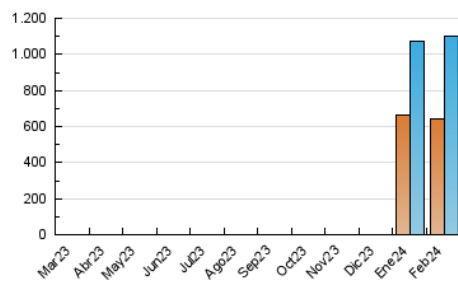

2. Secciones (Nacional)

	PAGINAS	%
HOME	9.941	0.67 %
RESTO	1.479.298	99.33 %

3. Por día del mes (Nacional)

Día	N. únicos	Visitas	Páginas	Día	N. únicos	Visitas	Páginas	Día	N. únicos	Visitas	Páginas
1	38.117	39.970	54.638	11	19.024	20.467	27.427	21	27.335	27.959	41.362
2	21.718	23.243	37.241	12	19.678	21.667	28.082	22	64.551	72.239	99.218
3	82.820	87.823	118.651	13	16.284	18.042	24.020	23	122.291	141.620	189.547
4	55.222	57.595	78.068	14	21.195	22.312	30.505	24	38.268	41.262	54.142
5	51.920	56.286	74.667	15	16.444	17.371	24.207	25	21.611	23.531	31.626
6	52.467	57.577	75.482	16	11.487	12.009	17.342	26	21.222	22.582	31.253
7	36.861	38.051	53.608	17	33.876	36.855	46.836	27	20.681	22.406	31.234
8	25.049	26.833	37.198	18	46.279	50.209	63.606	28	30.415	32.484	43.931
9	29.713	32.314	42.783	19	22.136	23.256	33.759	29	30.391	32.906	43.359
10	19.825	21.276	29.265	20	16.523	18.073	26.182				

4. Gráficas (Nacional)

4.1 Por día de la semana (promedio)

N. únicos / Visitas (x 100)

Páginas (x 100)

4.2 Por franja horaria (promedio)

Visitas_ (x 1000)

Páginas (x 1000)

4.3 Por meses

N. únicos / Visitas (x 1000)

Páginas (x 1000)

5. Observaciones

Este Medio Electrónico de Comunicación ha sido medido por la herramienta Google Analytics de Google (GA4)

6. Definiciones básicas (Para más información ver Normas Técnicas para el Control de los Medios Electrónicos de Comunicación)

Visita:

Una secuencia ininterrumpida de páginas servidas a un usuario válido. Si dicho usuario no realiza peticiones de páginas en un periodo de tiempo (30 min) la siguiente petición constituirá el inicio de una nueva visita.