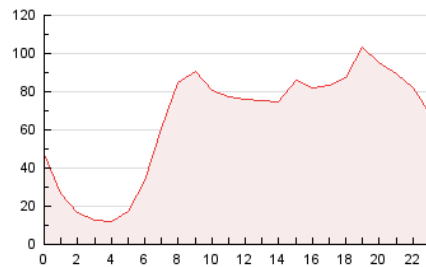

2. Secciones (Nacional e Internacional)

	PAGINAS	%
HOME	15.256	0.98 %
RESTO	1.545.527	99.02 %

3. Por día del mes (Nacional e Internacional)

Día	N. únicos	Visitas	Páginas	Día	N. únicos	Visitas	Páginas	Día	N. únicos	Visitas	Páginas
1	40.088	41.314	57.191	11	19.830	21.399	29.175	21	27.724	28.744	43.221
2	22.771	24.308	39.386	12	20.555	22.486	29.763	22	69.722	76.824	106.531
3	83.772	89.447	121.001	13	16.971	18.979	25.733	23	128.229	146.856	198.853
4	56.048	58.619	80.069	14	21.691	22.929	32.278	24	39.591	43.823	57.683
5	53.864	57.758	77.533	15	17.124	17.886	25.685	25	22.655	24.478	33.566
6	53.596	58.692	78.185	16	11.811	12.610	18.809	26	21.931	23.468	33.182
7	37.457	39.266	55.751	17	33.983	37.660	48.304	27	21.333	23.220	32.966
8	25.634	27.853	39.031	18	47.069	51.063	65.400	28	31.630	34.555	46.996
9	30.496	33.093	44.549	19	23.056	24.153	35.649	29	31.844	33.866	45.701
10	20.407	22.150	30.751	20	17.320	18.795	27.841				

4. Gráficas (Nacional e Internacional)

4.1 Por día de la semana (promedio)

N. únicos / Visitas (x 100)

Páginas (x 100)

4.2 Por franja horaria (promedio)

Visitas_ (x 1000)

Páginas (x 1000)

4.3 Por meses