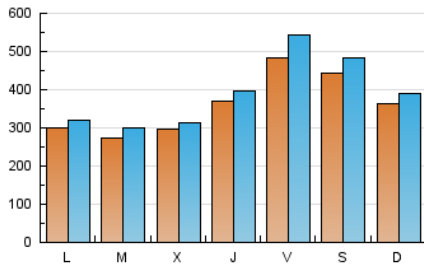

1. Cifras totales y promedios (Nacional e Internacional)

MES - AÑO	NAVEGADORES UNICOS	VISITAS	PAGINAS
Febrero - 2024	727.286	1.136.294	1.560.783
PROMEDIO DIARIO	36.145	39.183	53.820
PROMEDIO LUNES-VIERNES	34.517	37.507	52.135
PROMEDIO SABADO-DOMINGO	40.419	43.580	58.244
PAGINAS / VISITAS	1,37		
DURACION MEDIA VISITAS	0:02:27		
TIEMPO INTERACCIÓN MEDIO	0:01:02		

2. Secciones (Nacional e Internacional)

	PAGINAS	%
HOME	15.256	0.98 %
RESTO	1.545.527	99.02 %

3. Por día del mes (Nacional e Internacional)

Día	N. únicos	Visitas	Páginas	Día	N. únicos	Visitas	Páginas	Día	N. únicos	Visitas	Páginas
1	40.088	41.314	57.191	11	19.830	21.399	29.175	21	27.724	28.744	43.221
2	22.771	24.308	39.386	12	20.555	22.486	29.763	22	69.722	76.824	106.531
3	83.772	89.447	121.001	13	16.971	18.979	25.733	23	128.229	146.856	198.853
4	56.048	58.619	80.069	14	21.691	22.929	32.278	24	39.591	43.823	57.683
5	53.864	57.758	77.533	15	17.124	17.886	25.685	25	22.655	24.478	33.566
6	53.596	58.692	78.185	16	11.811	12.610	18.809	26	21.931	23.468	33.182
7	37.457	39.266	55.751	17	33.983	37.660	48.304	27	21.333	23.220	32.966
8	25.634	27.853	39.031	18	47.069	51.063	65.400	28	31.630	34.555	46.996
9	30.496	33.093	44.549	19	23.056	24.153	35.649	29	31.844	33.866	45.701
10	20.407	22.150	30.751	20	17.320	18.795	27.841				

4. Gráficas (Nacional e Internacional)

4.1 Por día de la semana (promedio)

N. únicos / Visitas (x 100)

Páginas (x 100)

4.2 Por franja horaria (promedio)

Visitas_ (x 1000)

Páginas (x 1000)

4.3 Por meses