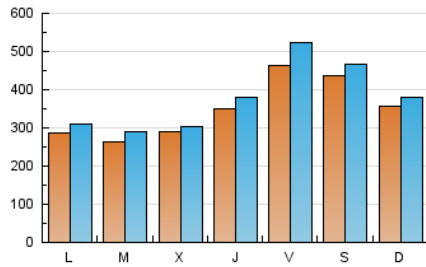

1. Cifras totales y promedios (Nacional)

MES - AÑO	NAVEGADORES UNICOS	VISITAS	PAGINAS
Febrero - 2024	640.964	1.098.218	1.489.239
PROMEDIO DIARIO	34.945	37.870	51.353
PROMEDIO LUNES-VIERNES	33.166	36.152	49.506
PROMEDIO SABADO-DOMINGO	39.616	42.377	56.203
PAGINAS / VISITAS	1,36		
DURACION MEDIA VISITAS	0:01:53		
TIEMPO INTERACCIÓN MEDIO	0:00:39		

2. Secciones (Nacional)

	PAGINAS	%
HOME	9.941	0.67 %
RESTO	1.479.298	99.33 %

3. Por día del mes (Nacional)

Día	N. únicos	Visitas	Páginas	Día	N. únicos	Visitas	Páginas	Día	N. únicos	Visitas	Páginas
1	38.117	39.970	54.638	11	19.024	20.467	27.427	21	27.335	27.959	41.362
2	21.718	23.243	37.241	12	19.678	21.667	28.082	22	64.551	72.239	99.218
3	82.820	87.823	118.651	13	16.284	18.042	24.020	23	122.291	141.620	189.547
4	55.222	57.595	78.068	14	21.195	22.312	30.505	24	38.268	41.262	54.142
5	51.920	56.286	74.667	15	16.444	17.371	24.207	25	21.611	23.531	31.626
6	52.467	57.577	75.482	16	11.487	12.009	17.342	26	21.222	22.582	31.253
7	36.861	38.051	53.608	17	33.876	36.855	46.836	27	20.681	22.406	31.234
8	25.049	26.833	37.198	18	46.279	50.209	63.606	28	30.415	32.484	43.931
9	29.713	32.314	42.783	19	22.136	23.256	33.759	29	30.391	32.906	43.359
10	19.825	21.276	29.265	20	16.523	18.073	26.182				

4. Gráficas (Nacional)

4.1 Por día de la semana (promedio)

N. únicos / Visitas (x 100)

Páginas (x 100)

4.2 Por franja horaria (promedio)

Visitas_ (x 1000)

Páginas (x 1000)

4.3 Por meses