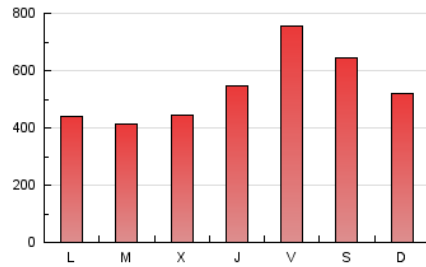

1. Cifras totales y promedios (Nacional e Internacional)

MES - AÑO	NAVEGADORES UNICOS	VISITAS	PAGINAS
Febrero - 2024	727.286	1.136.294	1.560.783
PROMEDIO DIARIO	36.145	39.183	53.820
PROMEDIO LUNES-VIERNES	34.517	37.507	52.135
PROMEDIO SABADO-DOMINGO	40.419	43.580	58.244
PAGINAS / VISITAS	1,37		
DURACION MEDIA VISITAS	0:02:27		
TIEMPO INTERACCIÓN MEDIO	0:01:02		

2. Secciones (Nacional e Internacional)

	PAGINAS	%
HOME	15.256	0.98 %
RESTO	1.545.527	99.02 %

3. Por día del mes (Nacional e Internacional)

Día	N. únicos	Visitas	Páginas	Día	N. únicos	Visitas	Páginas	Día	N. únicos	Visitas	Páginas
1	40.088	41.314	57.191	11	19.830	21.399	29.175	21	27.724	28.744	43.221
2	22.771	24.308	39.386	12	20.555	22.486	29.763	22	69.722	76.824	106.531
3	83.772	89.447	121.001	13	16.971	18.979	25.733	23	128.229	146.856	198.853
4	56.048	58.619	80.069	14	21.691	22.929	32.278	24	39.591	43.823	57.683
5	53.864	57.758	77.533	15	17.124	17.886	25.685	25	22.655	24.478	33.566
6	53.596	58.692	78.185	16	11.811	12.610	18.809	26	21.931	23.468	33.182
7	37.457	39.266	55.751	17	33.983	37.660	48.304	27	21.333	23.220	32.966
8	25.634	27.853	39.031	18	47.069	51.063	65.400	28	31.630	34.555	46.996
9	30.496	33.093	44.549	19	23.056	24.153	35.649	29	31.844	33.866	45.701
10	20.407	22.150	30.751	20	17.320	18.795	27.841				

4. Gráficas (Nacional e Internacional)

4.1 Por día de la semana (promedio)

N. únicos / Visitas (x 100)

Páginas (x 100)

4.2 Por franja horaria (promedio)

Visitas_ (x 1000)

Páginas (x 1000)

4.3 Por meses