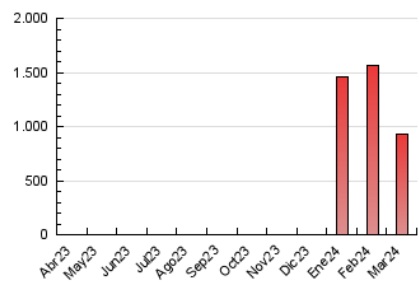

### 3. Por día del mes (Nacional e Internacional)

Día	N. únicos	Visitas	Páginas	Día	N. únicos	Visitas	Páginas	Día	N. únicos	Visitas	Páginas
1	27.130	29.177	39.388	11	39.053	41.275	52.346	21	8.734	9.608	14.255
2	21.705	23.107	31.376	12	18.195	19.801	25.842	22	6.348	6.953	10.708
3	44.462	46.357	61.172	13	18.438	19.880	27.615	23	6.780	7.223	10.162
4	31.439	33.010	45.693	14	57.453	58.323	78.311	24	7.199	7.718	10.999
5	15.632	16.516	25.345	15	59.980	62.076	80.729	25	8.313	8.821	13.252
6	15.199	15.681	23.863	16	15.516	16.104	21.700	26	7.450	8.011	13.406
7	22.691	23.503	36.443	17	7.192	7.780	11.686	27	12.139	12.911	21.377
8	35.229	37.348	51.885	18	6.265	6.922	10.824	28	7.834	8.460	12.533
9	30.260	30.922	43.672	19	6.973	7.407	10.976	29	15.478	16.452	21.195
10	25.504	26.689	35.171	20	9.379	9.860	15.016	30	23.843	26.041	32.628
								31	23.681	24.759	35.002

##### 4.1 Por día de la semana (promedio)

N. únicos / Visitas (x 100)

Páginas (x 100)

##### 4.2 Por franja horaria (promedio)

Visitas\_ (x 1000)

Páginas (x 1000)

##### 4.3 Por meses

N. únicos / Visitas (x 1000)

Páginas (x 1000)