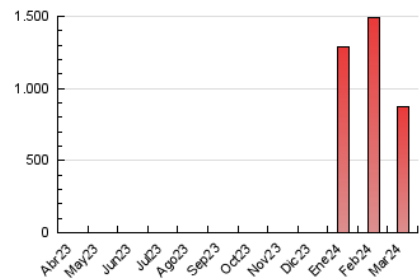

##### 4.1 Por día de la semana (promedio)

N. únicos / Visitas (x 100)

Páginas (x 100)

##### 4.2 Por franja horaria (promedio)

Visitas\_ (x 1000)

Páginas (x 1000)

##### 4.3 Por meses

N. únicos / Visitas (x 1000)

Páginas (x 1000)