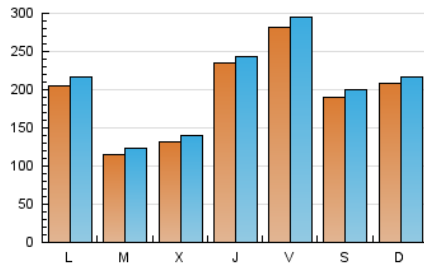

4. Gráficas (Nacional)

4.1 Por día de la semana (promedio)

N. únicos / Visitas (x 100)