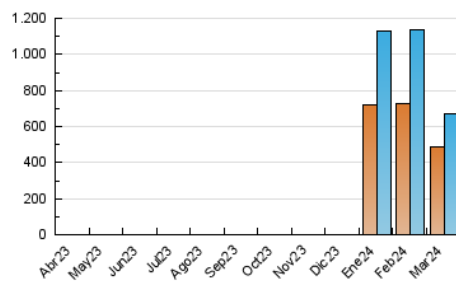

### 3. Por día del mes (Nacional e Internacional)

Día	N. únicos	Visitas	Páginas	Día	N. únicos	Visitas	Páginas	Día	N. únicos	Visitas	Páginas
1	27.130	29.177	39.388	11	39.053	41.275	52.346	21	8.734	9.608	14.255
2	21.705	23.107	31.376	12	18.195	19.801	25.842	22	6.348	6.953	10.708
3	44.462	46.357	61.172	13	18.438	19.880	27.615	23	6.780	7.223	10.162
4	31.439	33.010	45.693	14	57.453	58.323	78.311	24	7.199	7.718	10.999
5	15.632	16.516	25.345	15	59.980	62.076	80.729	25	8.313	8.821	13.252
6	15.199	15.681	23.863	16	15.516	16.104	21.700	26	7.450	8.011	13.406
7	22.691	23.503	36.443	17	7.192	7.780	11.686	27	12.139	12.911	21.377
8	35.229	37.348	51.885	18	6.265	6.922	10.824	28	7.834	8.460	12.533
9	30.260	30.922	43.672	19	6.973	7.407	10.976	29	15.478	16.452	21.195
10	25.504	26.689	35.171	20	9.379	9.860	15.016	30	23.843	26.041	32.628
								31	23.681	24.759	35.002

##### 4.1 Por día de la semana (promedio)

N. únicos / Visitas (x 100)

Páginas (x 100)

##### 4.2 Por franja horaria (promedio)

Visitas\_ (x 1000)

Páginas (x 1000)

##### 4.3 Por meses

N. únicos / Visitas (x 1000)

Páginas (x 1000)