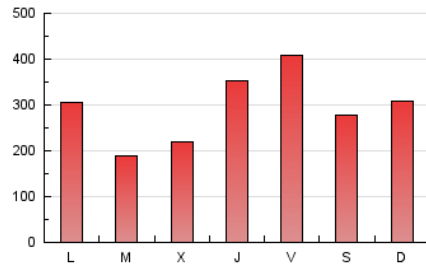

### 1. Cifras totales y promedios (Nacional e Internacional)

MES - AÑO	NAVEGADORES UNICOS	VISITAS	PAGINAS
Marzo - 2024	489.513	668.695	924.570
<b>PROMEDIO DIARIO</b>	<b>20.500</b>	<b>21.571</b>	<b>29.825</b>
<b>PROMEDIO LUNES-VIERNES</b>	20.445	21.524	30.048
<b>PROMEDIO SABADO-DOMINGO</b>	20.614	21.670	29.357
<b>PAGINAS / VISITAS</b>	1,38		
<b>DURACION MEDIA VISITAS</b>	0:02:10		
<b>TIEMPO INTERACCIÓN MEDIO</b>	0:00:50		

### 3. Por día del mes (Nacional e Internacional)

Día	N. únicos	Visitas	Páginas	Día	N. únicos	Visitas	Páginas	Día	N. únicos	Visitas	Páginas
1	27.130	29.177	39.388	11	39.053	41.275	52.346	21	8.734	9.608	14.255
2	21.705	23.107	31.376	12	18.195	19.801	25.842	22	6.348	6.953	10.708
3	44.462	46.357	61.172	13	18.438	19.880	27.615	23	6.780	7.223	10.162
4	31.439	33.010	45.693	14	57.453	58.323	78.311	24	7.199	7.718	10.999
5	15.632	16.516	25.345	15	59.980	62.076	80.729	25	8.313	8.821	13.252
6	15.199	15.681	23.863	16	15.516	16.104	21.700	26	7.450	8.011	13.406
7	22.691	23.503	36.443	17	7.192	7.780	11.686	27	12.139	12.911	21.377
8	35.229	37.348	51.885	18	6.265	6.922	10.824	28	7.834	8.460	12.533
9	30.260	30.922	43.672	19	6.973	7.407	10.976	29	15.478	16.452	21.195
10	25.504	26.689	35.171	20	9.379	9.860	15.016	30	23.843	26.041	32.628
								31	23.681	24.759	35.002

#### 4. Gráficas (Nacional e Internacional)

##### 4.1 Por día de la semana (promedio)

N. únicos / Visitas (x 100)

Páginas (x 100)