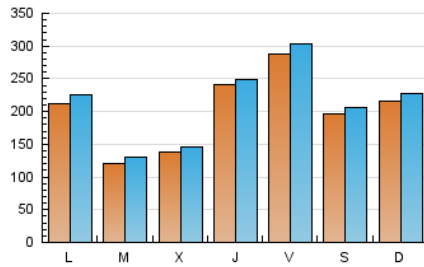

4. Gráficas (Nacional e Internacional)

4.1 Por día de la semana (promedio)

N. únicos / Visitas (x 100)