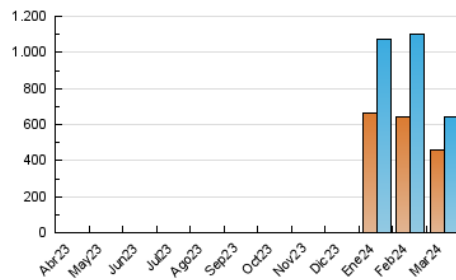

#### 3. Por día del mes (Nacional)

Día	N. únicos	Visitas	Páginas	Día	N. únicos	Visitas	Páginas	Día	N. únicos	Visitas	Páginas
<b>1</b>	26.205	28.117	37.359	<b>11</b>	38.114	40.176	50.561	<b>21</b>	8.183	8.993	12.847
<b>2</b>	21.141	22.363	29.990	<b>12</b>	17.561	18.878	24.320	<b>22</b>	5.979	6.487	9.477
<b>3</b>	43.901	45.466	59.277	<b>13</b>	17.703	19.081	26.079	<b>23</b>	6.465	6.867	9.184
<b>4</b>	30.532	31.979	43.645	<b>14</b>	56.604	57.357	76.569	<b>24</b>	6.825	7.307	9.901
<b>5</b>	14.853	15.917	23.769	<b>15</b>	59.011	61.076	79.050	<b>25</b>	7.705	8.169	11.593
<b>6</b>	14.429	14.978	22.358	<b>16</b>	14.870	15.636	20.659	<b>26</b>	6.982	7.512	12.082
<b>7</b>	22.134	22.676	34.851	<b>17</b>	6.778	7.326	10.574	<b>27</b>	11.548	12.332	20.025
<b>8</b>	34.343	36.187	49.855	<b>18</b>	5.861	6.454	9.549	<b>28</b>	7.380	7.982	11.313
<b>9</b>	29.422	30.194	42.204	<b>19</b>	6.525	6.926	9.927	<b>29</b>	15.060	15.799	19.937
<b>10</b>	25.499	26.204	33.985	<b>20</b>	8.909	9.380	13.775	<b>30</b>	23.319	25.209	31.235
								<b>31</b>	21.339	22.142	31.518

##### 4.1 Por día de la semana (promedio)

N. únicos / Visitas (x 100)

Páginas (x 100)

##### 4.2 Por franja horaria (promedio)

Visitas\_ (x 1000)

Páginas (x 1000)

##### 4.3 Por meses

N. únicos / Visitas (x 1000)

Páginas (x 1000)