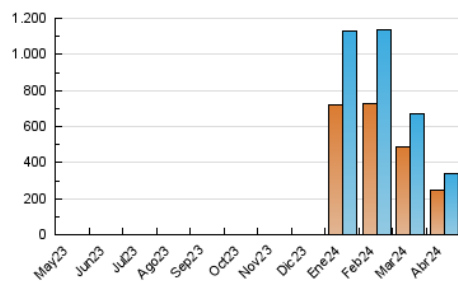

4.3 Por meses

N. únicos / Visitas (x 1000)