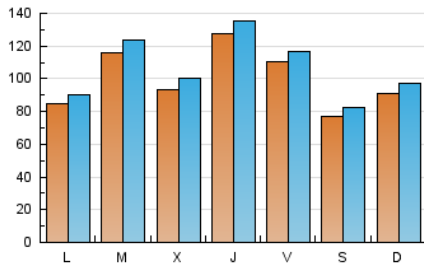

europa **press**
C. Valenciana

1. Cifras totales y promedios (Nacional)

MES - AÑO	NAVEGADORES UNICOS	VISITAS	PAGINAS
Abril - 2024	231.125	320.072	464.733
PROMEDIO DIARIO	10.011	10.669	15.491
PROMEDIO LUNES-VIERNES	10.598	11.281	16.458
PROMEDIO SABADO-DOMINGO	8.398	8.987	12.833
PAGINAS / VISITAS	1,45		
DURACION MEDIA VISITAS	0:02:43		
TIEMPO INTERACCIÓN MEDIO	0:00:48		

2. Secciones (Nacional)

	PAGINAS	%
HOME	6.979	1.50 %
RESTO	457.754	98.50 %

3. Por día del mes (Nacional)

Día	N. únicos	Visitas	Páginas	Día	N. únicos	Visitas	Páginas	Día	N. únicos	Visitas	Páginas
1	9.085	9.408	14.849	11	5.652	6.241	9.545	21	9.998	10.659	14.246
2	14.025	15.198	20.975	12	19.411	20.074	27.513	22	7.291	8.028	12.229
3	13.909	14.699	20.421	13	6.116	6.613	9.945	23	11.578	12.618	17.222
4	29.437	30.438	38.619	14	9.992	10.542	14.261	24	9.075	9.913	15.125
5	10.072	10.758	15.128	15	12.079	12.898	19.686	25	5.846	6.466	11.314
6	7.789	8.304	11.254	16	8.789	9.143	14.375	26	6.615	7.145	11.847
7	6.241	6.956	8.944	17	8.239	8.795	13.462	27	9.659	10.255	15.269
8	7.334	7.907	11.712	18	10.111	10.872	16.858	28	10.067	10.750	17.598
9	4.882	5.445	8.738	19	8.200	8.794	13.715	29	6.521	7.013	12.178
10	6.156	6.736	10.413	20	7.319	7.814	11.143	30	18.846	19.590	26.149

4. Gráficas (Nacional)

4.1 Por día de la semana (promedio)

N. únicos / Visitas (x 100)

Páginas (x 100)

4.2 Por franja horaria (promedio)

Visitas_ (x 1000)

Páginas (x 1000)

4.3 Por meses