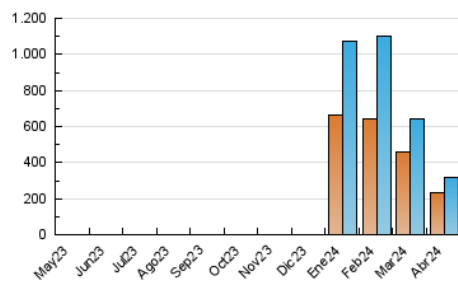

2. Secciones (Nacional)

	PAGINAS	%
HOME	6.979	1.50 %
RESTO	457.754	98.50 %

3. Por día del mes (Nacional)

Día	N. únicos	Visitas	Páginas	Día	N. únicos	Visitas	Páginas	Día	N. únicos	Visitas	Páginas
1	9.085	9.408	14.849	11	5.652	6.241	9.545	21	9.998	10.659	14.246
2	14.025	15.198	20.975	12	19.411	20.074	27.513	22	7.291	8.028	12.229
3	13.909	14.699	20.421	13	6.116	6.613	9.945	23	11.578	12.618	17.222
4	29.437	30.438	38.619	14	9.992	10.542	14.261	24	9.075	9.913	15.125
5	10.072	10.758	15.128	15	12.079	12.898	19.686	25	5.846	6.466	11.314
6	7.789	8.304	11.254	16	8.789	9.143	14.375	26	6.615	7.145	11.847
7	6.241	6.956	8.944	17	8.239	8.795	13.462	27	9.659	10.255	15.269
8	7.334	7.907	11.712	18	10.111	10.872	16.858	28	10.067	10.750	17.598
9	4.882	5.445	8.738	19	8.200	8.794	13.715	29	6.521	7.013	12.178
10	6.156	6.736	10.413	20	7.319	7.814	11.143	30	18.846	19.590	26.149

4. Gráficas (Nacional)

4.1 Por día de la semana (promedio)

N. únicos / Visitas (x 100)

Páginas (x 100)

4.2 Por franja horaria (promedio)

Visitas_ (x 1000)

Páginas (x 1000)

4.3 Por meses

N. únicos / Visitas (x 1000)

Páginas (x 1000)

5. Observaciones

Este Medio Electrónico de Comunicación ha sido medido por la herramienta Google Analytics de Google (GA4)

6. Definiciones básicas (Para más información ver Normas Técnicas para el Control de los Medios Electrónicos de Comunicación)

Visita:

Una secuencia ininterrumpida de páginas servidas a un usuario válido. Si dicho usuario no realiza peticiones de páginas en un periodo de tiempo (30 min) la siguiente petición constituirá el inicio de una nueva visita.