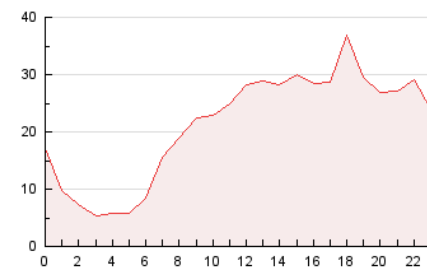

2. Secciones (Nacional e Internacional)

	PAGINAS	%
HOME	9.835	1.93 %
RESTO	500.336	98.07 %

3. Por día del mes (Nacional e Internacional)

Día	N. únicos	Visitas	Páginas	Día	N. únicos	Visitas	Páginas	Día	N. únicos	Visitas	Páginas
1	11.067	11.580	17.905	11	6.200	6.865	11.092	21	10.515	11.103	15.390
2	15.126	16.274	22.912	12	20.274	20.962	29.234	22	7.742	8.552	13.682
3	14.421	15.257	21.686	13	6.925	7.326	11.539	23	12.143	13.203	18.799
4	29.870	30.970	39.762	14	10.860	11.387	15.970	24	9.644	10.459	16.566
5	10.484	11.192	16.190	15	13.285	14.015	21.998	25	6.405	7.015	12.781
6	8.202	8.754	12.384	16	9.746	10.103	16.272	26	7.102	7.666	13.042
7	6.685	7.281	10.289	17	9.016	9.501	15.181	27	10.015	10.623	16.362
8	7.883	8.473	13.111	18	10.748	11.448	18.318	28	10.474	11.160	18.751
9	5.420	6.064	10.242	19	8.702	9.357	15.090	29	7.053	7.646	13.705
10	6.770	7.467	11.935	20	7.883	8.301	12.431	30	19.404	20.081	27.552

4. Gráficas (Nacional e Internacional)

4.1 Por día de la semana (promedio)

N. únicos / Visitas (x 100)

Páginas (x 100)

4.2 Por franja horaria (promedio)

Visitas_ (x 1000)

Páginas (x 1000)

4.3 Por meses