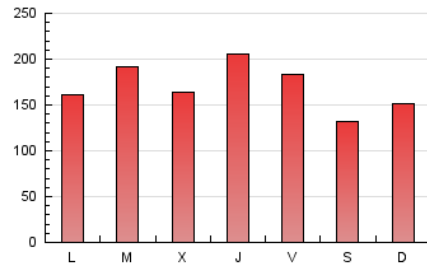

europa **press**
C. Valenciana

1. Cifras totales y promedios (Nacional e Internacional)

MES - AÑO	NAVEGADORES UNICOS	VISITAS	PAGINAS
Abril - 2024	246.659	340.085	510.171
PROMEDIO DIARIO	10.669	11.336	17.006
PROMEDIO LUNES-VIERNES	11.296	12.007	18.048
PROMEDIO SABADO-DOMINGO	8.945	9.492	14.140
PAGINAS / VISITAS	1,50		
DURACION MEDIA VISITAS	0:03:00		
TIEMPO INTERACCIÓN MEDIO	0:00:52		

2. Secciones (Nacional e Internacional)

	PAGINAS	%
HOME	9.835	1.93 %
RESTO	500.336	98.07 %

3. Por día del mes (Nacional e Internacional)

Día	N. únicos	Visitas	Páginas	Día	N. únicos	Visitas	Páginas	Día	N. únicos	Visitas	Páginas
1	11.067	11.580	17.905	11	6.200	6.865	11.092	21	10.515	11.103	15.390
2	15.126	16.274	22.912	12	20.274	20.962	29.234	22	7.742	8.552	13.682
3	14.421	15.257	21.686	13	6.925	7.326	11.539	23	12.143	13.203	18.799
4	29.870	30.970	39.762	14	10.860	11.387	15.970	24	9.644	10.459	16.566
5	10.484	11.192	16.190	15	13.285	14.015	21.998	25	6.405	7.015	12.781
6	8.202	8.754	12.384	16	9.746	10.103	16.272	26	7.102	7.666	13.042
7	6.685	7.281	10.289	17	9.016	9.501	15.181	27	10.015	10.623	16.362
8	7.883	8.473	13.111	18	10.748	11.448	18.318	28	10.474	11.160	18.751
9	5.420	6.064	10.242	19	8.702	9.357	15.090	29	7.053	7.646	13.705
10	6.770	7.467	11.935	20	7.883	8.301	12.431	30	19.404	20.081	27.552

4. Gráficas (Nacional e Internacional)

4.1 Por día de la semana (promedio)

N. únicos / Visitas (x 100)

Páginas (x 100)

4.2 Por franja horaria (promedio)

Visitas_ (x 1000)

Páginas (x 1000)

4.3 Por meses