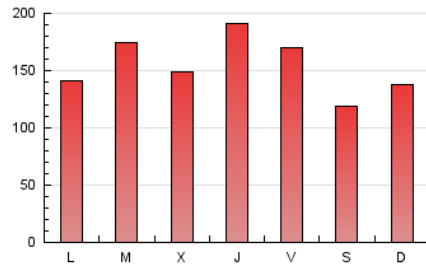

2. Secciones (Nacional)

	PAGINAS	%
HOME	6.979	1.50 %
RESTO	457.754	98.50 %

3. Por día del mes (Nacional)

Día	N. únicos	Visitas	Páginas	Día	N. únicos	Visitas	Páginas	Día	N. únicos	Visitas	Páginas
1	9.085	9.408	14.849	11	5.652	6.241	9.545	21	9.998	10.659	14.246
2	14.025	15.198	20.975	12	19.411	20.074	27.513	22	7.291	8.028	12.229
3	13.909	14.699	20.421	13	6.116	6.613	9.945	23	11.578	12.618	17.222
4	29.437	30.438	38.619	14	9.992	10.542	14.261	24	9.075	9.913	15.125
5	10.072	10.758	15.128	15	12.079	12.898	19.686	25	5.846	6.466	11.314
6	7.789	8.304	11.254	16	8.789	9.143	14.375	26	6.615	7.145	11.847
7	6.241	6.956	8.944	17	8.239	8.795	13.462	27	9.659	10.255	15.269
8	7.334	7.907	11.712	18	10.111	10.872	16.858	28	10.067	10.750	17.598
9	4.882	5.445	8.738	19	8.200	8.794	13.715	29	6.521	7.013	12.178
10	6.156	6.736	10.413	20	7.319	7.814	11.143	30	18.846	19.590	26.149

4. Gráficas (Nacional)

4.1 Por día de la semana (promedio)

N. únicos / Visitas (x 100)

Páginas (x 100)

4.2 Por franja horaria (promedio)

Visitas_ (x 1000)

Páginas (x 1000)

4.3 Por meses