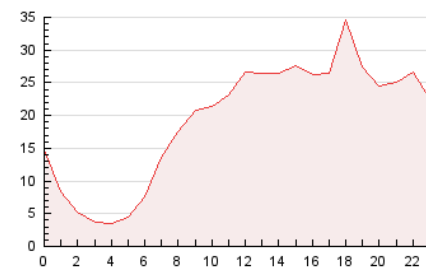

2. Secciones (Nacional)

	PAGINAS	%
HOME	6.979	1.50 %
RESTO	457.754	98.50 %

3. Por día del mes (Nacional)

Día	N. únicos	Visitas	Páginas	Día	N. únicos	Visitas	Páginas	Día	N. únicos	Visitas	Páginas
1	9.085	9.408	14.849	11	5.652	6.241	9.545	21	9.998	10.659	14.246
2	14.025	15.198	20.975	12	19.411	20.074	27.513	22	7.291	8.028	12.229
3	13.909	14.699	20.421	13	6.116	6.613	9.945	23	11.578	12.618	17.222
4	29.437	30.438	38.619	14	9.992	10.542	14.261	24	9.075	9.913	15.125
5	10.072	10.758	15.128	15	12.079	12.898	19.686	25	5.846	6.466	11.314
6	7.789	8.304	11.254	16	8.789	9.143	14.375	26	6.615	7.145	11.847
7	6.241	6.956	8.944	17	8.239	8.795	13.462	27	9.659	10.255	15.269
8	7.334	7.907	11.712	18	10.111	10.872	16.858	28	10.067	10.750	17.598
9	4.882	5.445	8.738	19	8.200	8.794	13.715	29	6.521	7.013	12.178
10	6.156	6.736	10.413	20	7.319	7.814	11.143	30	18.846	19.590	26.149

4. Gráficas (Nacional)

4.1 Por día de la semana (promedio)

N. únicos / Visitas (x 100)

Páginas (x 100)

4.2 Por franja horaria (promedio)

Visitas_ (x 1000)

Páginas (x 1000)

4.3 Por meses