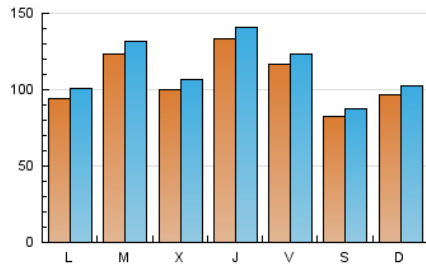

europa **press**
C. Valenciana

1. Cifras totales y promedios (Nacional e Internacional)

MES - AÑO	NAVEGADORES UNICOS	VISITAS	PAGINAS
Abril - 2024	246.659	340.085	510.171
PROMEDIO DIARIO	10.669	11.336	17.006
PROMEDIO LUNES-VIERNES	11.296	12.007	18.048
PROMEDIO SABADO-DOMINGO	8.945	9.492	14.140
PAGINAS / VISITAS	1,50		
DURACION MEDIA VISITAS	0:03:00		
TIEMPO INTERACCIÓN MEDIO	0:00:52		

2. Secciones (Nacional e Internacional)

	PAGINAS	%
HOME	9.835	1.93 %
RESTO	500.336	98.07 %

3. Por día del mes (Nacional e Internacional)

Día	N. únicos	Visitas	Páginas	Día	N. únicos	Visitas	Páginas	Día	N. únicos	Visitas	Páginas
1	11.067	11.580	17.905	11	6.200	6.865	11.092	21	10.515	11.103	15.390
2	15.126	16.274	22.912	12	20.274	20.962	29.234	22	7.742	8.552	13.682
3	14.421	15.257	21.686	13	6.925	7.326	11.539	23	12.143	13.203	18.799
4	29.870	30.970	39.762	14	10.860	11.387	15.970	24	9.644	10.459	16.566
5	10.484	11.192	16.190	15	13.285	14.015	21.998	25	6.405	7.015	12.781
6	8.202	8.754	12.384	16	9.746	10.103	16.272	26	7.102	7.666	13.042
7	6.685	7.281	10.289	17	9.016	9.501	15.181	27	10.015	10.623	16.362
8	7.883	8.473	13.111	18	10.748	11.448	18.318	28	10.474	11.160	18.751
9	5.420	6.064	10.242	19	8.702	9.357	15.090	29	7.053	7.646	13.705
10	6.770	7.467	11.935	20	7.883	8.301	12.431	30	19.404	20.081	27.552

4. Gráficas (Nacional e Internacional)

4.1 Por día de la semana (promedio)

N. únicos / Visitas (x 100)

Páginas (x 100)

4.2 Por franja horaria (promedio)

Visitas_ (x 1000)

Páginas (x 1000)

4.3 Por meses