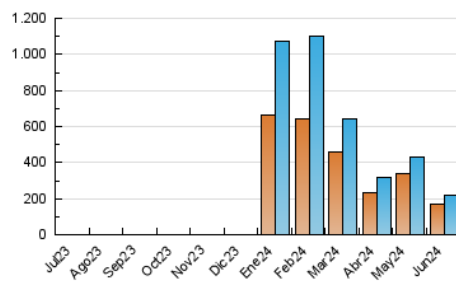

2. Secciones (Nacional)

	PAGINAS	%
HOME	11.267	3.45 %
RESTO	315.574	96.55 %

3. Por día del mes (Nacional)

Día	N. únicos	Visitas	Páginas	Día	N. únicos	Visitas	Páginas	Día	N. únicos	Visitas	Páginas
1	4.621	5.020	6.505	11	3.835	4.234	8.218	21	10.327	10.958	15.350
2	5.599	5.874	8.128	12	6.666	7.284	13.327	22	5.837	6.179	8.204
3	8.124	8.992	13.008	13	7.500	7.923	12.946	23	6.693	7.362	9.184
4	8.562	9.210	14.349	14	6.423	7.110	11.142	24	5.693	6.157	8.696
5	4.727	5.177	9.594	15	4.992	5.339	8.149	25	3.156	3.440	6.438
6	6.167	6.637	11.735	16	9.392	9.920	13.709	26	3.553	4.007	7.138
7	7.240	7.627	12.339	17	7.619	8.193	11.890	27	2.770	3.063	5.973
8	6.386	6.955	9.616	18	16.302	16.705	21.678	28	2.433	2.726	5.069
9	9.235	9.707	13.032	19	9.025	9.865	13.505	29	12.609	13.151	16.127
10	4.776	5.252	9.305	20	9.273	10.112	14.008	30	6.244	6.470	8.479

4. Gráficas (Nacional)

4.1 Por día de la semana (promedio)

N. únicos / Visitas (x 100)

Páginas (x 100)

4.2 Por franja horaria (promedio)

Visitas_ (x 1000)

Páginas (x 1000)

4.3 Por meses

N. únicos / Visitas (x 1000)

Páginas (x 1000)

5. Observaciones

Este Medio Electrónico de Comunicación ha sido medido por la herramienta Google Analytics de Google (GA4)

6. Definiciones básicas (Para más información ver Normas Técnicas para el Control de los Medios Electrónicos de Comunicación)

Visita:

Una secuencia ininterrumpida de páginas servidas a un usuario válido. Si dicho usuario no realiza peticiones de páginas en un periodo de tiempo (30 min) la siguiente petición constituirá el inicio de una nueva visita.