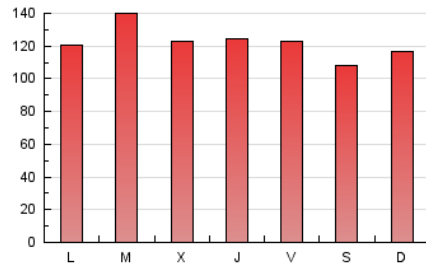

europa **press**
C. Valenciana

1. Cifras totales y promedios (Nacional e Internacional)

MES - AÑO	NAVEGADORES UNICOS	VISITAS	PAGINAS
Junio - 2024	176.536	235.518	364.640
PROMEDIO DIARIO	7.289	7.851	12.155
PROMEDIO LUNES-VIERNES	7.152	7.746	12.604
PROMEDIO SABADO-DOMINGO	7.564	8.060	11.257
PAGINAS / VISITAS	1,55		
DURACION MEDIA VISITAS	0:03:42		
TIEMPO INTERACCIÓN MEDIO	0:00:56		

2. Secciones (Nacional e Internacional)

	PAGINAS	%
HOME	19.350	5.31 %
RESTO	345.290	94.69 %

3. Por día del mes (Nacional e Internacional)

Día	N. únicos	Visitas	Páginas	Día	N. únicos	Visitas	Páginas	Día	N. únicos	Visitas	Páginas
1	5.022	5.527	7.643	11	4.186	4.595	9.445	21	10.729	11.374	16.608
2	6.162	6.462	9.643	12	7.227	7.930	14.990	22	6.174	6.556	9.282
3	8.653	9.626	14.546	13	7.895	8.478	14.353	23	7.019	7.756	10.144
4	9.055	9.755	15.782	14	6.896	7.680	12.607	24	6.080	6.583	9.815
5	5.159	5.617	10.932	15	5.283	5.698	9.189	25	3.644	3.969	7.579
6	6.532	7.100	12.951	16	9.898	10.494	14.904	26	4.005	4.480	8.364
7	7.904	8.440	13.918	17	8.033	8.698	13.134	27	3.142	3.522	7.052
8	6.831	7.471	10.686	18	16.566	17.258	23.054	28	2.750	3.027	6.039
9	9.623	10.174	14.269	19	9.552	10.329	14.815	29	13.099	13.643	17.312
10	5.243	5.762	10.769	20	9.792	10.694	15.319	30	6.524	6.820	9.496

4. Gráficas (Nacional e Internacional)

4.1 Por día de la semana (promedio)

N. únicos / Visitas (x 100)

Páginas (x 100)

4.2 Por franja horaria (promedio)

Visitas_ (x 1000)

Páginas (x 1000)

4.3 Por meses