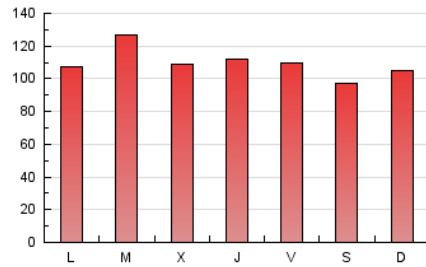

europa **press**
C. Valenciana

1. Cifras totales y promedios (Nacional)

MES - AÑO	NAVEGADORES UNICOS	VISITAS	PAGINAS
Junio - 2024	166.076	220.649	326.841
PROMEDIO DIARIO	6.859	7.355	10.895
PROMEDIO LUNES-VIERNES	6.709	7.234	11.285
PROMEDIO SABADO-DOMINGO	7.161	7.598	10.113
PAGINAS / VISITAS	1,48		
DURACION MEDIA VISITAS	0:03:31		
TIEMPO INTERACCIÓN MEDIO	0:00:54		

2. Secciones (Nacional)

	PAGINAS	%
HOME	11.267	3.45 %
RESTO	315.574	96.55 %

3. Por día del mes (Nacional)

Día	N. únicos	Visitas	Páginas	Día	N. únicos	Visitas	Páginas	Día	N. únicos	Visitas	Páginas
1	4.621	5.020	6.505	11	3.835	4.234	8.218	21	10.327	10.958	15.350
2	5.599	5.874	8.128	12	6.666	7.284	13.327	22	5.837	6.179	8.204
3	8.124	8.992	13.008	13	7.500	7.923	12.946	23	6.693	7.362	9.184
4	8.562	9.210	14.349	14	6.423	7.110	11.142	24	5.693	6.157	8.696
5	4.727	5.177	9.594	15	4.992	5.339	8.149	25	3.156	3.440	6.438
6	6.167	6.637	11.735	16	9.392	9.920	13.709	26	3.553	4.007	7.138
7	7.240	7.627	12.339	17	7.619	8.193	11.890	27	2.770	3.063	5.973
8	6.386	6.955	9.616	18	16.302	16.705	21.678	28	2.433	2.726	5.069
9	9.235	9.707	13.032	19	9.025	9.865	13.505	29	12.609	13.151	16.127
10	4.776	5.252	9.305	20	9.273	10.112	14.008	30	6.244	6.470	8.479

4. Gráficas (Nacional)

4.1 Por día de la semana (promedio)

N. únicos / Visitas (x 100)

Páginas (x 100)

4.2 Por franja horaria (promedio)

Visitas_ (x 1000)

Páginas (x 1000)

4.3 Por meses