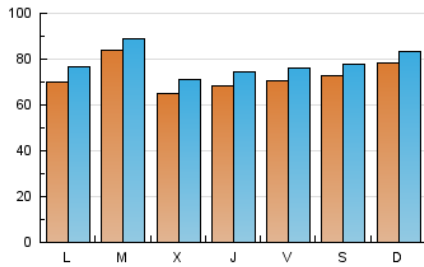

europa **press**
C. Valenciana

1. Cifras totales y promedios (Nacional e Internacional)

MES - AÑO	NAVEGADORES UNICOS	VISITAS	PAGINAS
Junio - 2024	176.536	235.518	364.640
PROMEDIO DIARIO	7.289	7.851	12.155
PROMEDIO LUNES-VIERNES	7.152	7.746	12.604
PROMEDIO SABADO-DOMINGO	7.564	8.060	11.257
PAGINAS / VISITAS	1,55		
DURACION MEDIA VISITAS	0:03:42		
TIEMPO INTERACCIÓN MEDIO	0:00:56		

2. Secciones (Nacional e Internacional)

	PAGINAS	%
HOME	19.350	5.31 %
RESTO	345.290	94.69 %

3. Por día del mes (Nacional e Internacional)

Día	N. únicos	Visitas	Páginas	Día	N. únicos	Visitas	Páginas	Día	N. únicos	Visitas	Páginas
1	5.022	5.527	7.643	11	4.186	4.595	9.445	21	10.729	11.374	16.608
2	6.162	6.462	9.643	12	7.227	7.930	14.990	22	6.174	6.556	9.282
3	8.653	9.626	14.546	13	7.895	8.478	14.353	23	7.019	7.756	10.144
4	9.055	9.755	15.782	14	6.896	7.680	12.607	24	6.080	6.583	9.815
5	5.159	5.617	10.932	15	5.283	5.698	9.189	25	3.644	3.969	7.579
6	6.532	7.100	12.951	16	9.898	10.494	14.904	26	4.005	4.480	8.364
7	7.904	8.440	13.918	17	8.033	8.698	13.134	27	3.142	3.522	7.052
8	6.831	7.471	10.686	18	16.566	17.258	23.054	28	2.750	3.027	6.039
9	9.623	10.174	14.269	19	9.552	10.329	14.815	29	13.099	13.643	17.312
10	5.243	5.762	10.769	20	9.792	10.694	15.319	30	6.524	6.820	9.496

4. Gráficas (Nacional e Internacional)

4.1 Por día de la semana (promedio)

N. únicos / Visitas (x 100)

Páginas (x 100)

4.2 Por franja horaria (promedio)

Visitas_ (x 1000)

Páginas (x 1000)

4.3 Por meses