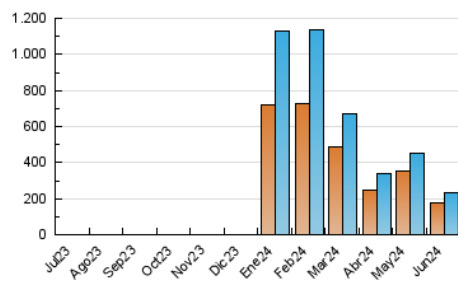

4.3 Por meses

N. únicos / Visitas (x 1000)