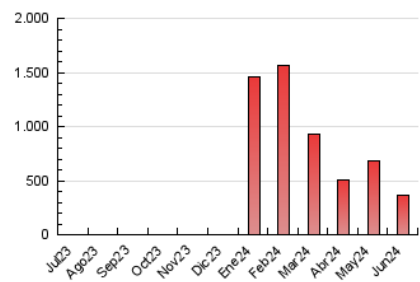

Páginas (x 1000)