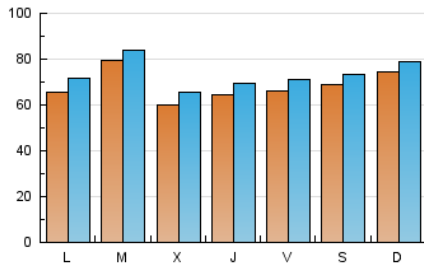

europa **press**
C. Valenciana

1. Cifras totales y promedios (Nacional)

MES - AÑO	NAVEGADORES UNICOS	VISITAS	PAGINAS
Junio - 2024	166.076	220.649	326.841
PROMEDIO DIARIO	6.859	7.355	10.895
PROMEDIO LUNES-VIERNES	6.709	7.234	11.285
PROMEDIO SABADO-DOMINGO	7.161	7.598	10.113
PAGINAS / VISITAS	1,48		
DURACION MEDIA VISITAS	0:03:31		
TIEMPO INTERACCIÓN MEDIO	0:00:54		

2. Secciones (Nacional)

	PAGINAS	%
HOME	11.267	3.45 %
RESTO	315.574	96.55 %

3. Por día del mes (Nacional)

Día	N. únicos	Visitas	Páginas	Día	N. únicos	Visitas	Páginas	Día	N. únicos	Visitas	Páginas
1	4.621	5.020	6.505	11	3.835	4.234	8.218	21	10.327	10.958	15.350
2	5.599	5.874	8.128	12	6.666	7.284	13.327	22	5.837	6.179	8.204
3	8.124	8.992	13.008	13	7.500	7.923	12.946	23	6.693	7.362	9.184
4	8.562	9.210	14.349	14	6.423	7.110	11.142	24	5.693	6.157	8.696
5	4.727	5.177	9.594	15	4.992	5.339	8.149	25	3.156	3.440	6.438
6	6.167	6.637	11.735	16	9.392	9.920	13.709	26	3.553	4.007	7.138
7	7.240	7.627	12.339	17	7.619	8.193	11.890	27	2.770	3.063	5.973
8	6.386	6.955	9.616	18	16.302	16.705	21.678	28	2.433	2.726	5.069
9	9.235	9.707	13.032	19	9.025	9.865	13.505	29	12.609	13.151	16.127
10	4.776	5.252	9.305	20	9.273	10.112	14.008	30	6.244	6.470	8.479

4. Gráficas (Nacional)

4.1 Por día de la semana (promedio)

N. únicos / Visitas (x 100)

Páginas (x 100)

4.2 Por franja horaria (promedio)

Visitas_ (x 1000)

Páginas (x 1000)

4.3 Por meses