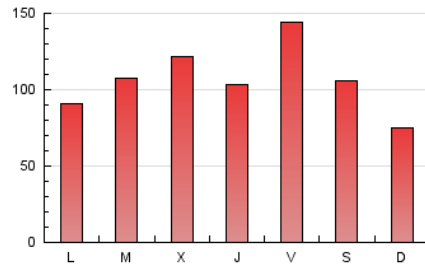

europa **press**
C. Valenciana

1. Cifras totales y promedios (Nacional)

MES - AÑO	NAVEGADORES UNICOS	VISITAS	PAGINAS
Julio - 2024	171.649	214.544	331.225
PROMEDIO DIARIO	6.402	6.921	10.685
PROMEDIO LUNES-VIERNES	6.649	7.192	11.262
PROMEDIO SABADO-DOMINGO	5.692	6.140	9.025
PAGINAS / VISITAS	1,54		
DURACION MEDIA VISITAS	0:03:26		
TIEMPO INTERACCIÓN MEDIO	0:00:59		

2. Secciones (Nacional)

	PAGINAS	%
HOME	10.740	3.24 %
RESTO	320.485	96.76 %

3. Por día del mes (Nacional)

Día	N. únicos	Visitas	Páginas	Día	N. únicos	Visitas	Páginas	Día	N. únicos	Visitas	Páginas
1	3.949	4.499	7.557	11	3.957	4.386	7.980	21	5.664	6.160	9.415
2	3.734	3.940	7.198	12	3.710	4.068	7.213	22	3.941	4.359	7.554
3	3.250	3.561	6.992	13	4.025	4.411	6.990	23	6.084	6.649	10.119
4	4.289	4.616	7.786	14	5.055	5.546	8.172	24	14.501	15.727	20.058
5	5.197	5.816	9.329	15	6.171	6.639	10.770	25	8.100	8.644	12.769
6	3.649	4.012	6.171	16	11.131	12.187	18.633	26	11.549	11.991	16.476
7	3.375	3.788	6.420	17	6.123	6.555	11.563	27	5.066	5.479	8.000
8	6.634	7.392	11.657	18	6.311	6.780	12.732	28	3.720	3.975	5.925
9	4.051	4.565	8.425	19	16.803	17.718	24.691	29	4.498	4.879	7.979
10	6.035	6.524	10.748	20	14.980	15.749	21.110	30	5.470	5.886	9.185
								31	7.435	8.043	11.608

4. Gráficas (Nacional)

4.1 Por día de la semana (promedio)

N. únicos / Visitas (x 100)

Páginas (x 100)

4.2 Por franja horaria (promedio)

Visitas_ (x 1000)

Páginas (x 1000)

4.3 Por meses