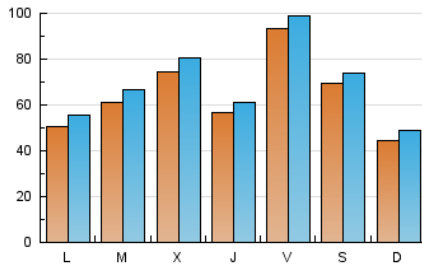

europa **press**
C. Valenciana

1. Cifras totales y promedios (Nacional)

MES - AÑO	NAVEGADORES UNICOS	VISITAS	PAGINAS
Julio - 2024	171.649	214.544	331.225
PROMEDIO DIARIO	6.402	6.921	10.685
PROMEDIO LUNES-VIERNES	6.649	7.192	11.262
PROMEDIO SABADO-DOMINGO	5.692	6.140	9.025
PAGINAS / VISITAS	1,54		
DURACION MEDIA VISITAS	0:03:26		
TIEMPO INTERACCIÓN MEDIO	0:00:59		

2. Secciones (Nacional)

	PAGINAS	%
HOME	10.740	3.24 %
RESTO	320.485	96.76 %

3. Por día del mes (Nacional)

Día	N. únicos	Visitas	Páginas	Día	N. únicos	Visitas	Páginas	Día	N. únicos	Visitas	Páginas
1	3.949	4.499	7.557	11	3.957	4.386	7.980	21	5.664	6.160	9.415
2	3.734	3.940	7.198	12	3.710	4.068	7.213	22	3.941	4.359	7.554
3	3.250	3.561	6.992	13	4.025	4.411	6.990	23	6.084	6.649	10.119
4	4.289	4.616	7.786	14	5.055	5.546	8.172	24	14.501	15.727	20.058
5	5.197	5.816	9.329	15	6.171	6.639	10.770	25	8.100	8.644	12.769
6	3.649	4.012	6.171	16	11.131	12.187	18.633	26	11.549	11.991	16.476
7	3.375	3.788	6.420	17	6.123	6.555	11.563	27	5.066	5.479	8.000
8	6.634	7.392	11.657	18	6.311	6.780	12.732	28	3.720	3.975	5.925
9	4.051	4.565	8.425	19	16.803	17.718	24.691	29	4.498	4.879	7.979
10	6.035	6.524	10.748	20	14.980	15.749	21.110	30	5.470	5.886	9.185
								31	7.435	8.043	11.608

4. Gráficas (Nacional)

4.1 Por día de la semana (promedio)

N. únicos / Visitas (x 100)

Páginas (x 100)

4.2 Por franja horaria (promedio)

Visitas_ (x 1000)

Páginas (x 1000)

4.3 Por meses