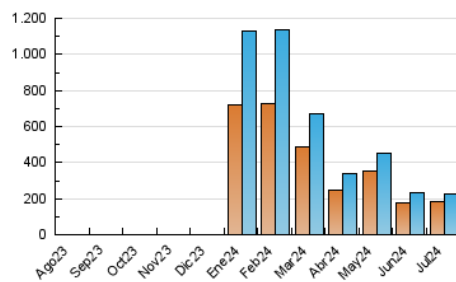

4.3 Por meses

N. únicos / Visitas (x 1000)