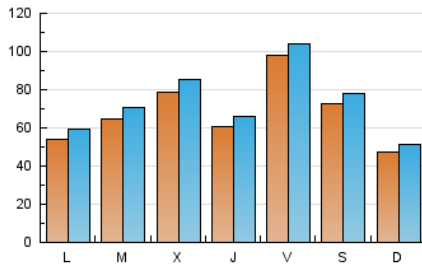

europa press
C. Valenciana

1. Cifras totales y promedios (Nacional e Internacional)

MES - AÑO	NAVEGADORES UNICOS	VISITAS	PAGINAS
Julio - 2024	181.133	227.195	348.680
PROMEDIO DIARIO	6.771	7.329	11.248
PROMEDIO LUNES-VIERNES	7.043	7.623	11.866
PROMEDIO SABADO-DOMINGO	5.990	6.484	9.471
PAGINAS / VISITAS	1,53		
DURACION MEDIA VISITAS	0:03:25		
TIEMPO INTERACCIÓN MEDIO	0:00:58		

2. Secciones (Nacional e Internacional)

	PAGINAS	%
HOME	11.025	3.16 %
RESTO	337.655	96.84 %

3. Por día del mes (Nacional e Internacional)

Día	N. únicos	Visitas	Páginas	Día	N. únicos	Visitas	Páginas	Día	N. únicos	Visitas	Páginas
1	4.234	4.778	7.943	11	4.337	4.752	8.549	21	5.909	6.546	9.903
2	4.001	4.232	7.588	12	4.088	4.475	7.763	22	4.273	4.676	8.087
3	3.636	3.916	7.557	13	4.394	4.806	7.462	23	6.477	7.085	10.680
4	4.694	5.112	8.457	14	5.315	5.792	8.509	24	14.960	16.285	20.703
5	5.645	6.278	10.076	15	6.474	6.945	11.206	25	8.528	9.115	13.301
6	3.987	4.408	6.716	16	11.497	12.597	19.136	26	12.177	12.582	17.195
7	3.663	4.083	6.804	17	6.429	6.922	12.101	27	5.381	5.814	8.436
8	7.134	7.979	12.480	18	6.750	7.340	13.529	28	3.948	4.190	6.225
9	4.543	5.099	9.151	19	17.273	18.318	25.530	29	4.813	5.252	8.475
10	6.468	6.986	11.420	20	15.319	16.235	21.715	30	5.768	6.168	9.738
								31	7.794	8.429	12.245

4. Gráficas (Nacional e Internacional)

4.1 Por día de la semana (promedio)

N. únicos / Visitas (x 100)

Páginas (x 100)

4.2 Por franja horaria (promedio)

Visitas_ (x 1000)

Páginas (x 1000)

4.3 Por meses