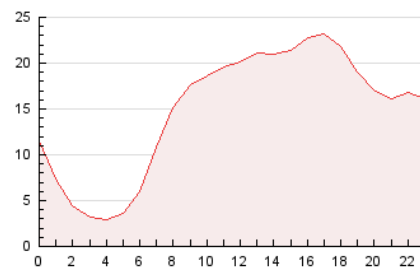

2. Secciones (Nacional e Internacional)

	PAGINAS	%
HOME	11.025	3.16 %
RESTO	337.655	96.84 %

3. Por día del mes (Nacional e Internacional)

Día	N. únicos	Visitas	Páginas	Día	N. únicos	Visitas	Páginas	Día	N. únicos	Visitas	Páginas
1	4.234	4.778	7.943	11	4.337	4.752	8.549	21	5.909	6.546	9.903
2	4.001	4.232	7.588	12	4.088	4.475	7.763	22	4.273	4.676	8.087
3	3.636	3.916	7.557	13	4.394	4.806	7.462	23	6.477	7.085	10.680
4	4.694	5.112	8.457	14	5.315	5.792	8.509	24	14.960	16.285	20.703
5	5.645	6.278	10.076	15	6.474	6.945	11.206	25	8.528	9.115	13.301
6	3.987	4.408	6.716	16	11.497	12.597	19.136	26	12.177	12.582	17.195
7	3.663	4.083	6.804	17	6.429	6.922	12.101	27	5.381	5.814	8.436
8	7.134	7.979	12.480	18	6.750	7.340	13.529	28	3.948	4.190	6.225
9	4.543	5.099	9.151	19	17.273	18.318	25.530	29	4.813	5.252	8.475
10	6.468	6.986	11.420	20	15.319	16.235	21.715	30	5.768	6.168	9.738
								31	7.794	8.429	12.245

4. Gráficas (Nacional e Internacional)

4.1 Por día de la semana (promedio)

N. únicos / Visitas (x 100)

Páginas (x 100)

4.2 Por franja horaria (promedio)

Visitas_ (x 1000)

Páginas (x 1000)

4.3 Por meses