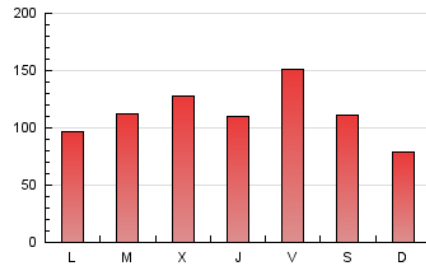

2. Secciones (Nacional e Internacional)

	PAGINAS	%
HOME	11.025	3.16 %
RESTO	337.655	96.84 %

3. Por día del mes (Nacional e Internacional)

Día	N. únicos	Visitas	Páginas	Día	N. únicos	Visitas	Páginas	Día	N. únicos	Visitas	Páginas
1	4.234	4.778	7.943	11	4.337	4.752	8.549	21	5.909	6.546	9.903
2	4.001	4.232	7.588	12	4.088	4.475	7.763	22	4.273	4.676	8.087
3	3.636	3.916	7.557	13	4.394	4.806	7.462	23	6.477	7.085	10.680
4	4.694	5.112	8.457	14	5.315	5.792	8.509	24	14.960	16.285	20.703
5	5.645	6.278	10.076	15	6.474	6.945	11.206	25	8.528	9.115	13.301
6	3.987	4.408	6.716	16	11.497	12.597	19.136	26	12.177	12.582	17.195
7	3.663	4.083	6.804	17	6.429	6.922	12.101	27	5.381	5.814	8.436
8	7.134	7.979	12.480	18	6.750	7.340	13.529	28	3.948	4.190	6.225
9	4.543	5.099	9.151	19	17.273	18.318	25.530	29	4.813	5.252	8.475
10	6.468	6.986	11.420	20	15.319	16.235	21.715	30	5.768	6.168	9.738
								31	7.794	8.429	12.245

4. Gráficas (Nacional e Internacional)

4.1 Por día de la semana (promedio)

N. únicos / Visitas (x 100)

Páginas (x 100)

4.2 Por franja horaria (promedio)

Visitas_ (x 1000)

Páginas (x 1000)

4.3 Por meses