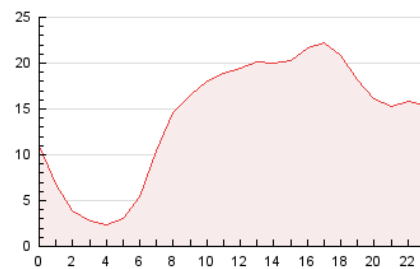

2. Secciones (Nacional)

	PAGINAS	%
HOME	10.740	3.24 %
RESTO	320.485	96.76 %

3. Por día del mes (Nacional)

Día	N. únicos	Visitas	Páginas	Día	N. únicos	Visitas	Páginas	Día	N. únicos	Visitas	Páginas
1	3.949	4.499	7.557	11	3.957	4.386	7.980	21	5.664	6.160	9.415
2	3.734	3.940	7.198	12	3.710	4.068	7.213	22	3.941	4.359	7.554
3	3.250	3.561	6.992	13	4.025	4.411	6.990	23	6.084	6.649	10.119
4	4.289	4.616	7.786	14	5.055	5.546	8.172	24	14.501	15.727	20.058
5	5.197	5.816	9.329	15	6.171	6.639	10.770	25	8.100	8.644	12.769
6	3.649	4.012	6.171	16	11.131	12.187	18.633	26	11.549	11.991	16.476
7	3.375	3.788	6.420	17	6.123	6.555	11.563	27	5.066	5.479	8.000
8	6.634	7.392	11.657	18	6.311	6.780	12.732	28	3.720	3.975	5.925
9	4.051	4.565	8.425	19	16.803	17.718	24.691	29	4.498	4.879	7.979
10	6.035	6.524	10.748	20	14.980	15.749	21.110	30	5.470	5.886	9.185
								31	7.435	8.043	11.608

4. Gráficas (Nacional)

4.1 Por día de la semana (promedio)

N. únicos / Visitas (x 100)

Páginas (x 100)

4.2 Por franja horaria (promedio)

Visitas_ (x 1000)

Páginas (x 1000)

4.3 Por meses