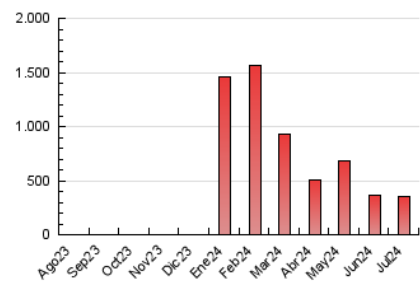

Páginas (x 1000)