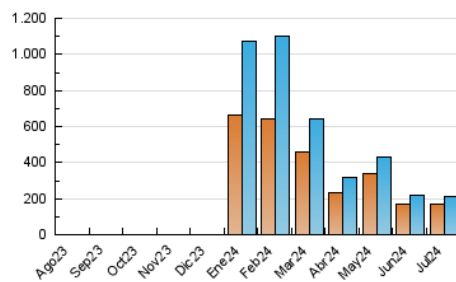

2. Secciones (Nacional)

	PAGINAS	%
HOME	10.740	3.24 %
RESTO	320.485	96.76 %

3. Por día del mes (Nacional)

Día	N. únicos	Visitas	Páginas	Día	N. únicos	Visitas	Páginas	Día	N. únicos	Visitas	Páginas
1	3.949	4.499	7.557	11	3.957	4.386	7.980	21	5.664	6.160	9.415
2	3.734	3.940	7.198	12	3.710	4.068	7.213	22	3.941	4.359	7.554
3	3.250	3.561	6.992	13	4.025	4.411	6.990	23	6.084	6.649	10.119
4	4.289	4.616	7.786	14	5.055	5.546	8.172	24	14.501	15.727	20.058
5	5.197	5.816	9.329	15	6.171	6.639	10.770	25	8.100	8.644	12.769
6	3.649	4.012	6.171	16	11.131	12.187	18.633	26	11.549	11.991	16.476
7	3.375	3.788	6.420	17	6.123	6.555	11.563	27	5.066	5.479	8.000
8	6.634	7.392	11.657	18	6.311	6.780	12.732	28	3.720	3.975	5.925
9	4.051	4.565	8.425	19	16.803	17.718	24.691	29	4.498	4.879	7.979
10	6.035	6.524	10.748	20	14.980	15.749	21.110	30	5.470	5.886	9.185
								31	7.435	8.043	11.608

4. Gráficas (Nacional)

4.1 Por día de la semana (promedio)

N. únicos / Visitas (x 100)

Páginas (x 100)

4.2 Por franja horaria (promedio)

Visitas_ (x 1000)

Páginas (x 1000)

4.3 Por meses

N. únicos / Visitas (x 1000)

Páginas (x 1000)

5. Observaciones

Este Medio Electrónico de Comunicación ha sido medido por la herramienta Google Analytics de Google (GA4)

6. Definiciones básicas (Para más información ver Normas Técnicas para el Control de los Medios Electrónicos de Comunicación)

Visita:

Una secuencia ininterrumpida de páginas servidas a un usuario válido. Si dicho usuario no realiza peticiones de páginas en un periodo de tiempo (30 min) la siguiente petición constituirá el inicio de una nueva visita.