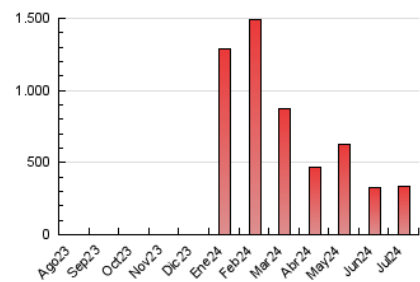

2. Secciones (Nacional)

	PAGINAS	%
HOME	10.740	3.24 %
RESTO	320.485	96.76 %

3. Por día del mes (Nacional)

Día	N. únicos	Visitas	Páginas	Día	N. únicos	Visitas	Páginas	Día	N. únicos	Visitas	Páginas
1	3.949	4.499	7.557	11	3.957	4.386	7.980	21	5.664	6.160	9.415
2	3.734	3.940	7.198	12	3.710	4.068	7.213	22	3.941	4.359	7.554
3	3.250	3.561	6.992	13	4.025	4.411	6.990	23	6.084	6.649	10.119
4	4.289	4.616	7.786	14	5.055	5.546	8.172	24	14.501	15.727	20.058
5	5.197	5.816	9.329	15	6.171	6.639	10.770	25	8.100	8.644	12.769
6	3.649	4.012	6.171	16	11.131	12.187	18.633	26	11.549	11.991	16.476
7	3.375	3.788	6.420	17	6.123	6.555	11.563	27	5.066	5.479	8.000
8	6.634	7.392	11.657	18	6.311	6.780	12.732	28	3.720	3.975	5.925
9	4.051	4.565	8.425	19	16.803	17.718	24.691	29	4.498	4.879	7.979
10	6.035	6.524	10.748	20	14.980	15.749	21.110	30	5.470	5.886	9.185
								31	7.435	8.043	11.608

4. Gráficas (Nacional)

4.1 Por día de la semana (promedio)

N. únicos / Visitas (x 100)

Páginas (x 100)

4.2 Por franja horaria (promedio)

Visitas_ (x 1000)

Páginas (x 1000)

4.3 Por meses

N. únicos / Visitas (x 1000)

Páginas (x 1000)

5. Observaciones

Este Medio Electrónico de Comunicación ha sido medido por la herramienta Google Analytics de Google (GA4)

6. Definiciones básicas (Para más información ver Normas Técnicas para el Control de los Medios Electrónicos de Comunicación)

Visita:

Una secuencia ininterrumpida de páginas servidas a un usuario válido. Si dicho usuario no realiza peticiones de páginas en un periodo de tiempo (30 min) la siguiente petición constituirá el inicio de una nueva visita.