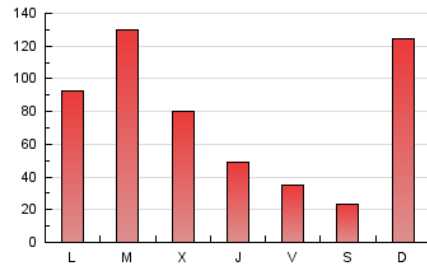

1. Cifras totales y promedios (Nacional)

MES - AÑO	NAVEGADORES UNICOS	VISITAS	PAGINAS
Febrero - 2024	119.466	162.385	218.687
PROMEDIO DIARIO	5.312	5.599	7.541
PROMEDIO LUNES-VIERNES	5.364	5.636	7.601
PROMEDIO SABADO-DOMINGO	5.178	5.505	7.382
PAGINAS / VISITAS	1,35		
DURACION MEDIA VISITAS	0:01:55		
TIEMPO INTERACCIÓN MEDIO	0:00:28		

2. Secciones (Nacional)

	PAGINAS	%
HOME	1.806	0.83 %
RESTO	216.881	99.17 %

3. Por día del mes (Nacional)

Día	N. únicos	Visitas	Páginas	Día	N. únicos	Visitas	Páginas	Día	N. únicos	Visitas	Páginas
1	1.047	1.160	2.377	11	28.269	30.090	40.562	21	8.644	8.930	11.834
2	1.049	1.132	1.864	12	8.410	8.812	13.297	22	3.103	3.316	5.036
3	844	887	1.411	13	4.586	4.961	6.894	23	2.579	2.727	3.853
4	920	995	1.490	14	4.854	5.381	7.171	24	2.767	2.922	3.848
5	2.872	3.069	4.246	15	5.401	5.570	7.901	25	4.108	4.309	5.286
6	5.513	5.959	7.476	16	3.301	3.534	5.228	26	2.137	2.262	3.432
7	6.901	7.336	9.187	17	1.554	1.661	2.258	27	2.220	2.367	3.637
8	2.100	2.338	3.294	18	1.750	1.836	2.300	28	2.446	2.584	3.992
9	1.975	2.146	3.130	19	12.358	12.761	15.940	29	4.104	4.306	5.874
10	1.211	1.337	1.904	20	27.039	27.697	33.965				

4. Gráficas (Nacional)

4.1 Por día de la semana (promedio)

N. únicos / Visitas (x 100)

Páginas (x 100)

4.2 Por franja horaria (promedio)

Visitas_ (x 1000)

Páginas (x 1000)

4.3 Por meses