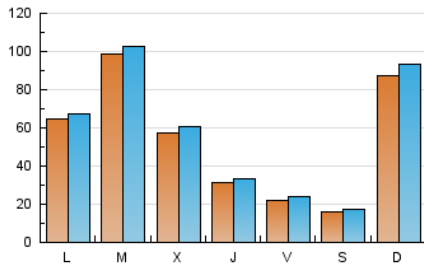

1. Cifras totales y promedios (Nacional)

MES - AÑO	NAVEGADORES UNICOS	VISITAS	PAGINAS
Febrero - 2024	119.466	162.385	218.687
PROMEDIO DIARIO	5.312	5.599	7.541
PROMEDIO LUNES-VIERNES	5.364	5.636	7.601
PROMEDIO SABADO-DOMINGO	5.178	5.505	7.382
PAGINAS / VISITAS	1,35		
DURACION MEDIA VISITAS	0:01:55		
TIEMPO INTERACCIÓN MEDIO	0:00:28		

2. Secciones (Nacional)

	PAGINAS	%
HOME	1.806	0.83 %
RESTO	216.881	99.17 %

3. Por día del mes (Nacional)

Día	N. únicos	Visitas	Páginas	Día	N. únicos	Visitas	Páginas	Día	N. únicos	Visitas	Páginas
1	1.047	1.160	2.377	11	28.269	30.090	40.562	21	8.644	8.930	11.834
2	1.049	1.132	1.864	12	8.410	8.812	13.297	22	3.103	3.316	5.036
3	844	887	1.411	13	4.586	4.961	6.894	23	2.579	2.727	3.853
4	920	995	1.490	14	4.854	5.381	7.171	24	2.767	2.922	3.848
5	2.872	3.069	4.246	15	5.401	5.570	7.901	25	4.108	4.309	5.286
6	5.513	5.959	7.476	16	3.301	3.534	5.228	26	2.137	2.262	3.432
7	6.901	7.336	9.187	17	1.554	1.661	2.258	27	2.220	2.367	3.637
8	2.100	2.338	3.294	18	1.750	1.836	2.300	28	2.446	2.584	3.992
9	1.975	2.146	3.130	19	12.358	12.761	15.940	29	4.104	4.306	5.874
10	1.211	1.337	1.904	20	27.039	27.697	33.965				

4. Gráficas (Nacional)

4.1 Por día de la semana (promedio)

N. únicos / Visitas (x 100)

Páginas (x 100)

4.2 Por franja horaria (promedio)

Visitas_ (x 1000)

Páginas (x 1000)

4.3 Por meses