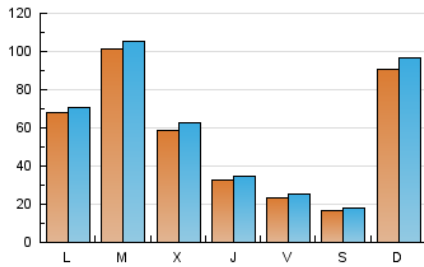

1. Cifras totales y promedios (Nacional e Internacional)

MES - AÑO	NAVEGADORES UNICOS	VISITAS	PAGINAS
Febrero - 2024	138.258	168.651	228.772
PROMEDIO DIARIO	5.514	5.816	7.889
PROMEDIO LUNES-VIERNES	5.570	5.846	7.950
PROMEDIO SABADO-DOMINGO	5.366	5.735	7.728
PAGINAS / VISITAS	1,36		
DURACION MEDIA VISITAS	0:02:22		
TIEMPO INTERACCIÓN MEDIO	0:00:44		

2. Secciones (Nacional e Internacional)

	PAGINAS	%
HOME	3.423	1.50 %
RESTO	225.349	98.50 %

3. Por día del mes (Nacional e Internacional)

Día	N. únicos	Visitas	Páginas	Día	N. únicos	Visitas	Páginas	Día	N. únicos	Visitas	Páginas
1	1.143	1.265	2.580	11	29.192	31.307	42.171	21	8.710	9.149	12.139
2	1.140	1.235	2.129	12	8.923	9.405	14.039	22	3.298	3.501	5.343
3	900	947	1.528	13	4.754	5.140	7.206	23	2.727	2.829	4.118
4	978	1.056	1.626	14	5.012	5.581	7.572	24	2.866	3.032	4.014
5	2.974	3.214	4.460	15	5.550	5.743	8.182	25	4.211	4.414	5.474
6	5.688	6.152	7.839	16	3.439	3.682	5.497	26	2.437	2.568	3.901
7	7.034	7.508	9.542	17	1.635	1.745	2.433	27	2.623	2.794	4.191
8	2.218	2.468	3.583	18	1.858	1.949	2.492	28	2.611	2.762	4.279
9	2.086	2.268	3.414	19	12.810	13.011	16.280	29	4.279	4.506	6.274
10	1.291	1.431	2.088	20	27.513	27.989	34.378				

4. Gráficas (Nacional e Internacional)

4.1 Por día de la semana (promedio)

N. únicos / Visitas (x 100)

Páginas (x 100)

4.2 Por franja horaria (promedio)

Visitas_ (x 1000)

Páginas (x 1000)

4.3 Por meses