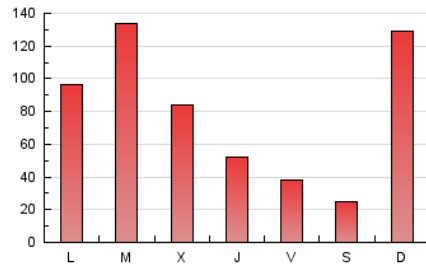

1. Cifras totales y promedios (Nacional e Internacional)

MES - AÑO	NAVEGADORES UNICOS	VISITAS	PAGINAS
Febrero - 2024	138.258	168.651	228.772
PROMEDIO DIARIO	5.514	5.816	7.889
PROMEDIO LUNES-VIERNES	5.570	5.846	7.950
PROMEDIO SABADO-DOMINGO	5.366	5.735	7.728
PAGINAS / VISITAS	1,36		
DURACION MEDIA VISITAS	0:02:22		
TIEMPO INTERACCIÓN MEDIO	0:00:44		

2. Secciones (Nacional e Internacional)

	PAGINAS	%
HOME	3.423	1.50 %
RESTO	225.349	98.50 %

3. Por día del mes (Nacional e Internacional)

Día	N. únicos	Visitas	Páginas	Día	N. únicos	Visitas	Páginas	Día	N. únicos	Visitas	Páginas
1	1.143	1.265	2.580	11	29.192	31.307	42.171	21	8.710	9.149	12.139
2	1.140	1.235	2.129	12	8.923	9.405	14.039	22	3.298	3.501	5.343
3	900	947	1.528	13	4.754	5.140	7.206	23	2.727	2.829	4.118
4	978	1.056	1.626	14	5.012	5.581	7.572	24	2.866	3.032	4.014
5	2.974	3.214	4.460	15	5.550	5.743	8.182	25	4.211	4.414	5.474
6	5.688	6.152	7.839	16	3.439	3.682	5.497	26	2.437	2.568	3.901
7	7.034	7.508	9.542	17	1.635	1.745	2.433	27	2.623	2.794	4.191
8	2.218	2.468	3.583	18	1.858	1.949	2.492	28	2.611	2.762	4.279
9	2.086	2.268	3.414	19	12.810	13.011	16.280	29	4.279	4.506	6.274
10	1.291	1.431	2.088	20	27.513	27.989	34.378				

4. Gráficas (Nacional e Internacional)

4.1 Por día de la semana (promedio)

N. únicos / Visitas (x 100)

Páginas (x 100)

4.2 Por franja horaria (promedio)

Visitas_ (x 1000)

Páginas (x 1000)

4.3 Por meses