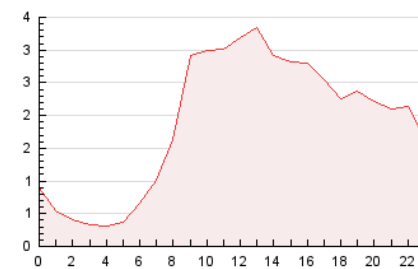

2. Secciones (Nacional)

	PAGINAS	%
HOME	4.661	10.26 %
RESTO	40.787	89.74 %

3. Por día del mes (Nacional)

Día	N. únicos	Visitas	Páginas	Día	N. únicos	Visitas	Páginas	Día	N. únicos	Visitas	Páginas
1	303	323	714	11	1.460	1.561	2.315	21	1.316	1.419	2.131
2	529	568	979	12	1.201	1.301	1.995	22	713	779	1.063
3	1.484	1.567	2.330	13	734	788	1.288	23	471	521	745
4	771	819	1.438	14	1.322	1.403	1.993	24	626	696	1.077
5	1.656	1.746	2.754	15	2.195	2.277	2.865	25	1.026	1.093	1.689
6	1.621	1.701	2.817	16	1.245	1.291	1.768	26	924	985	1.444
7	1.161	1.227	1.799	17	1.141	1.204	1.888	27	1.239	1.337	1.888
8	482	544	884	18	830	902	1.551	28	1.157	1.261	1.707
9	343	382	761	19	699	777	1.409				
10	412	454	806	20	798	873	1.350				

4. Gráficas (Nacional)

4.1 Por día de la semana (promedio)

N. únicos / Visitas (x 100)

Páginas (x 100)

4.2 Por franja horaria (promedio)

Visitas_ (x 1000)

Páginas (x 1000)

4.3 Por meses