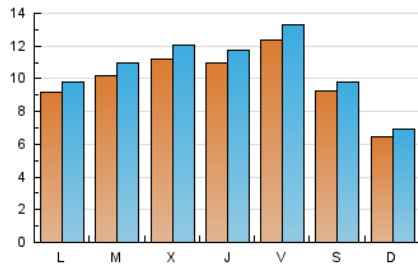

2. Secciones (Nacional)

	PAGINAS	%
HOME	4.661	10.26 %
RESTO	40.787	89.74 %

3. Por día del mes (Nacional)

Día	N. únicos	Visitas	Páginas	Día	N. únicos	Visitas	Páginas	Día	N. únicos	Visitas	Páginas
1	303	323	714	11	1.460	1.561	2.315	21	1.316	1.419	2.131
2	529	568	979	12	1.201	1.301	1.995	22	713	779	1.063
3	1.484	1.567	2.330	13	734	788	1.288	23	471	521	745
4	771	819	1.438	14	1.322	1.403	1.993	24	626	696	1.077
5	1.656	1.746	2.754	15	2.195	2.277	2.865	25	1.026	1.093	1.689
6	1.621	1.701	2.817	16	1.245	1.291	1.768	26	924	985	1.444
7	1.161	1.227	1.799	17	1.141	1.204	1.888	27	1.239	1.337	1.888
8	482	544	884	18	830	902	1.551	28	1.157	1.261	1.707
9	343	382	761	19	699	777	1.409				
10	412	454	806	20	798	873	1.350				

4. Gráficas (Nacional)

4.1 Por día de la semana (promedio)

N. únicos / Visitas (x 100)

Páginas (x 100)

4.2 Por franja horaria (promedio)

Visitas_ (x 1000)

Páginas (x 1000)

4.3 Por meses