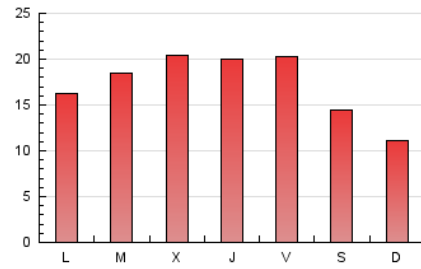

2. Secciones (Nacional e Internacional)

	PAGINAS	%
HOME	4.716	9.74 %
RESTO	43.691	90.26 %

3. Por día del mes (Nacional e Internacional)

Día	N. únicos	Visitas	Páginas	Día	N. únicos	Visitas	Páginas	Día	N. únicos	Visitas	Páginas
1	341	363	759	11	1.566	1.671	2.440	21	1.430	1.536	2.261
2	575	619	1.052	12	1.324	1.424	2.182	22	766	834	1.120
3	1.562	1.649	2.421	13	831	895	1.452	23	509	561	796
4	858	906	1.535	14	1.393	1.478	2.078	24	695	767	1.174
5	1.730	1.824	2.834	15	2.261	2.344	2.938	25	1.104	1.173	1.771
6	1.714	1.799	2.957	16	1.284	1.336	1.817	26	1.006	1.068	1.530
7	1.261	1.332	1.932	17	1.221	1.287	1.988	27	1.403	1.510	2.114
8	543	610	961	18	919	993	1.663	28	1.268	1.376	1.856
9	382	421	803	19	809	893	1.593				
10	473	516	909	20	880	958	1.471				

4. Gráficas (Nacional e Internacional)

4.1 Por día de la semana (promedio)

N. únicos / Visitas (x 100)

Páginas (x 100)

4.2 Por franja horaria (promedio)

Visitas_ (x 1000)

Páginas (x 1000)

4.3 Por meses