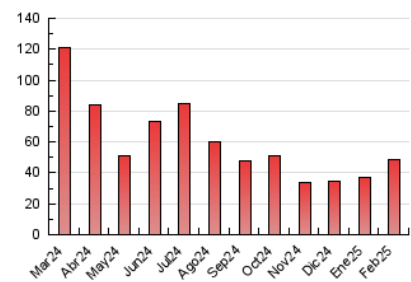

Páginas (x 1000)