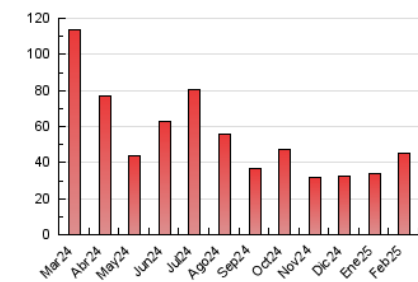

2. Secciones (Nacional)

	PAGINAS	%
HOME	4.661	10.26 %
RESTO	40.787	89.74 %

3. Por día del mes (Nacional)

Día	N. únicos	Visitas	Páginas	Día	N. únicos	Visitas	Páginas	Día	N. únicos	Visitas	Páginas
1	303	323	714	11	1.460	1.561	2.315	21	1.316	1.419	2.131
2	529	568	979	12	1.201	1.301	1.995	22	713	779	1.063
3	1.484	1.567	2.330	13	734	788	1.288	23	471	521	745
4	771	819	1.438	14	1.322	1.403	1.993	24	626	696	1.077
5	1.656	1.746	2.754	15	2.195	2.277	2.865	25	1.026	1.093	1.689
6	1.621	1.701	2.817	16	1.245	1.291	1.768	26	924	985	1.444
7	1.161	1.227	1.799	17	1.141	1.204	1.888	27	1.239	1.337	1.888
8	482	544	884	18	830	902	1.551	28	1.157	1.261	1.707
9	343	382	761	19	699	777	1.409				
10	412	454	806	20	798	873	1.350				

4. Gráficas (Nacional)

4.1 Por día de la semana (promedio)

N. únicos / Visitas (x 100)

Páginas (x 100)

4.2 Por franja horaria (promedio)

Visitas_ (x 1000)

Páginas (x 1000)

4.3 Por meses

N. únicos / Visitas (x 1000)

Páginas (x 1000)

5. Observaciones

Este Medio Electrónico de Comunicación ha sido medido por la herramienta Google Analytics de Google (GA4).

6. Definiciones básicas (Para más información ver Normas Técnicas para el Control de los Medios Electrónicos de Comunicación)