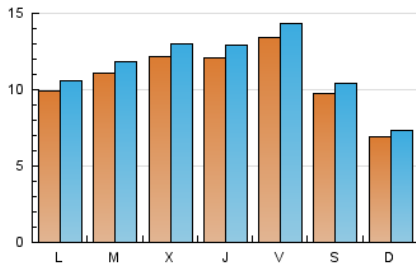

2. Secciones (Nacional e Internacional)

	PAGINAS	%
HOME	4.716	9.74 %
RESTO	43.691	90.26 %

3. Por día del mes (Nacional e Internacional)

Día	N. únicos	Visitas	Páginas	Día	N. únicos	Visitas	Páginas	Día	N. únicos	Visitas	Páginas
1	341	363	759	11	1.566	1.671	2.440	21	1.430	1.536	2.261
2	575	619	1.052	12	1.324	1.424	2.182	22	766	834	1.120
3	1.562	1.649	2.421	13	831	895	1.452	23	509	561	796
4	858	906	1.535	14	1.393	1.478	2.078	24	695	767	1.174
5	1.730	1.824	2.834	15	2.261	2.344	2.938	25	1.104	1.173	1.771
6	1.714	1.799	2.957	16	1.284	1.336	1.817	26	1.006	1.068	1.530
7	1.261	1.332	1.932	17	1.221	1.287	1.988	27	1.403	1.510	2.114
8	543	610	961	18	919	993	1.663	28	1.268	1.376	1.856
9	382	421	803	19	809	893	1.593				
10	473	516	909	20	880	958	1.471				

4. Gráficas (Nacional e Internacional)

4.1 Por día de la semana (promedio)

N. únicos / Visitas (x 100)

Páginas (x 100)

4.2 Por franja horaria (promedio)

Visitas_ (x 1000)

Páginas (x 1000)

4.3 Por meses