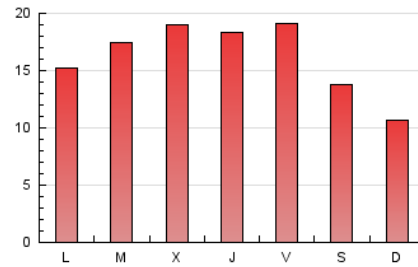

2. Secciones (Nacional)

	PAGINAS	%
HOME	4.661	10.26 %
RESTO	40.787	89.74 %

3. Por día del mes (Nacional)

Día	N. únicos	Visitas	Páginas	Día	N. únicos	Visitas	Páginas	Día	N. únicos	Visitas	Páginas
1	303	323	714	11	1.460	1.561	2.315	21	1.316	1.419	2.131
2	529	568	979	12	1.201	1.301	1.995	22	713	779	1.063
3	1.484	1.567	2.330	13	734	788	1.288	23	471	521	745
4	771	819	1.438	14	1.322	1.403	1.993	24	626	696	1.077
5	1.656	1.746	2.754	15	2.195	2.277	2.865	25	1.026	1.093	1.689
6	1.621	1.701	2.817	16	1.245	1.291	1.768	26	924	985	1.444
7	1.161	1.227	1.799	17	1.141	1.204	1.888	27	1.239	1.337	1.888
8	482	544	884	18	830	902	1.551	28	1.157	1.261	1.707
9	343	382	761	19	699	777	1.409				
10	412	454	806	20	798	873	1.350				

4. Gráficas (Nacional)

4.1 Por día de la semana (promedio)

N. únicos / Visitas (x 100)

Páginas (x 100)

4.2 Por franja horaria (promedio)

Visitas_ (x 1000)

Páginas (x 1000)

4.3 Por meses