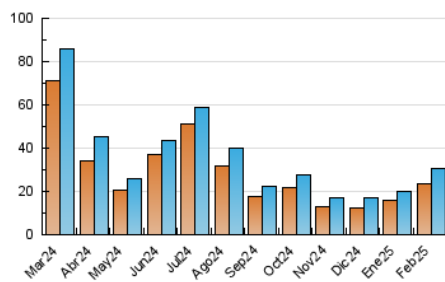

2. Secciones (Nacional)

	PAGINAS	%
HOME	4.661	10.26 %
RESTO	40.787	89.74 %

3. Por día del mes (Nacional)

Día	N. únicos	Visitas	Páginas	Día	N. únicos	Visitas	Páginas	Día	N. únicos	Visitas	Páginas
1	303	323	714	11	1.460	1.561	2.315	21	1.316	1.419	2.131
2	529	568	979	12	1.201	1.301	1.995	22	713	779	1.063
3	1.484	1.567	2.330	13	734	788	1.288	23	471	521	745
4	771	819	1.438	14	1.322	1.403	1.993	24	626	696	1.077
5	1.656	1.746	2.754	15	2.195	2.277	2.865	25	1.026	1.093	1.689
6	1.621	1.701	2.817	16	1.245	1.291	1.768	26	924	985	1.444
7	1.161	1.227	1.799	17	1.141	1.204	1.888	27	1.239	1.337	1.888
8	482	544	884	18	830	902	1.551	28	1.157	1.261	1.707
9	343	382	761	19	699	777	1.409				
10	412	454	806	20	798	873	1.350				

4. Gráficas (Nacional)

4.1 Por día de la semana (promedio)

N. únicos / Visitas (x 100)

Páginas (x 100)

4.2 Por franja horaria (promedio)

Visitas_ (x 1000)

Páginas (x 1000)

4.3 Por meses

N. únicos / Visitas (x 1000)

Páginas (x 1000)

5. Observaciones

Este Medio Electrónico de Comunicación ha sido medido por la herramienta Google Analytics de Google (GA4).

6. Definiciones básicas (Para más información ver Normas Técnicas para el Control de los Medios Electrónicos de Comunicación)

Visita:

Una secuencia ininterrumpida de páginas servidas a un usuario válido. Si dicho usuario no realiza peticiones de páginas en un periodo de tiempo (30 min) la siguiente petición constituirá el inicio de una nueva visita.