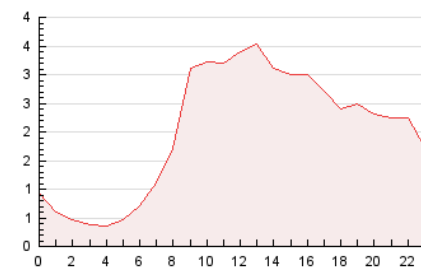

2. Secciones (Nacional e Internacional)

	PAGINAS	%
HOME	4.716	9.74 %
RESTO	43.691	90.26 %

3. Por día del mes (Nacional e Internacional)

Día	N. únicos	Visitas	Páginas	Día	N. únicos	Visitas	Páginas	Día	N. únicos	Visitas	Páginas
1	341	363	759	11	1.566	1.671	2.440	21	1.430	1.536	2.261
2	575	619	1.052	12	1.324	1.424	2.182	22	766	834	1.120
3	1.562	1.649	2.421	13	831	895	1.452	23	509	561	796
4	858	906	1.535	14	1.393	1.478	2.078	24	695	767	1.174
5	1.730	1.824	2.834	15	2.261	2.344	2.938	25	1.104	1.173	1.771
6	1.714	1.799	2.957	16	1.284	1.336	1.817	26	1.006	1.068	1.530
7	1.261	1.332	1.932	17	1.221	1.287	1.988	27	1.403	1.510	2.114
8	543	610	961	18	919	993	1.663	28	1.268	1.376	1.856
9	382	421	803	19	809	893	1.593				
10	473	516	909	20	880	958	1.471				

4. Gráficas (Nacional e Internacional)

4.1 Por día de la semana (promedio)

N. únicos / Visitas (x 100)

Páginas (x 100)

4.2 Por franja horaria (promedio)

Visitas_ (x 1000)

Páginas (x 1000)

4.3 Por meses