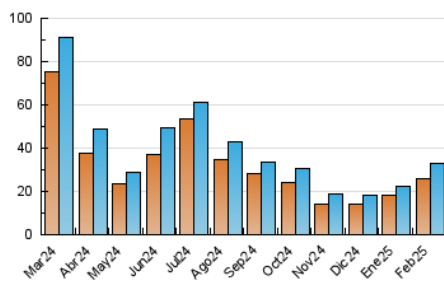

4.3 Por meses

N. únicos / Visitas (x 1000)