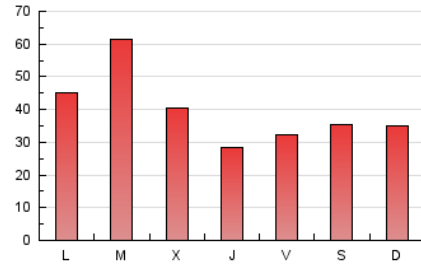

2. Secciones (Nacional e Internacional)

	PAGINAS	%
HOME	3.136	2.58 %
RESTO	118.326	97.42 %

3. Por día del mes (Nacional e Internacional)

Día	N. únicos	Visitas	Páginas	Día	N. únicos	Visitas	Páginas	Día	N. únicos	Visitas	Páginas
1	5.248	5.489	6.886	11	2.056	2.153	3.345	21	996	1.078	1.681
2	9.157	9.482	11.363	12	985	1.063	1.763	22	1.029	1.110	1.612
3	6.103	6.285	7.555	13	840	920	1.425	23	1.745	1.805	2.331
4	2.431	2.598	3.639	14	1.114	1.193	1.684	24	884	922	1.146
5	1.989	2.103	2.947	15	731	788	1.173	25	7.010	6.957	9.612
6	2.058	2.199	3.065	16	655	692	928	26	14.028	14.303	18.579
7	2.768	2.908	4.223	17	1.056	1.111	1.387	27	7.680	8.017	10.112
8	2.368	2.547	3.865	18	856	932	1.407	28	2.859	3.013	3.754
9	1.325	1.412	2.237	19	822	883	1.286	29	1.954	2.036	2.690
10	1.178	1.239	1.962	20	978	1.044	1.589	30	549	584	775
								31	3.921	4.033	5.441

4. Gráficas (Nacional e Internacional)

4.1 Por día de la semana (promedio)

N. únicos / Visitas (x 100)

Páginas (x 100)

4.2 Por franja horaria (promedio)

Visitas_ (x 1000)

Páginas (x 1000)

4.3 Por meses