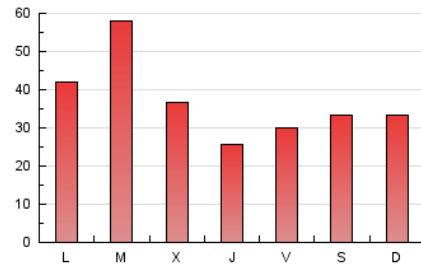

2. Secciones (Nacional)

	PAGINAS	%
HOME	1.653	1.46 %
RESTO	111.661	98.54 %

3. Por día del mes (Nacional)

Día	N. únicos	Visitas	Páginas	Día	N. únicos	Visitas	Páginas	Día	N. únicos	Visitas	Páginas
1	5.012	5.212	6.423	11	1.924	2.013	3.137	21	889	973	1.471
2	9.073	9.297	11.044	12	877	949	1.546	22	933	1.007	1.406
3	5.939	6.127	7.324	13	732	807	1.187	23	1.652	1.711	2.163
4	2.108	2.273	3.194	14	1.012	1.089	1.502	24	811	845	1.009
5	1.775	1.876	2.576	15	671	726	1.070	25	6.792	6.775	9.257
6	1.882	2.004	2.737	16	613	650	797	26	13.558	13.849	18.016
7	2.564	2.695	3.866	17	993	1.046	1.276	27	7.189	7.524	9.451
8	2.218	2.389	3.556	18	782	858	1.240	28	2.713	2.865	3.492
9	1.198	1.284	2.024	19	725	784	1.088	29	1.832	1.911	2.473
10	1.069	1.122	1.789	20	868	932	1.357	30	482	514	642
								31	3.784	3.892	5.201

4. Gráficas (Nacional)

4.1 Por día de la semana (promedio)

N. únicos / Visitas (x 100)

Páginas (x 100)

4.2 Por franja horaria (promedio)

Visitas_ (x 1000)

Páginas (x 1000)

4.3 Por meses