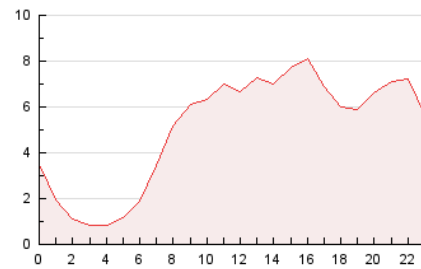

2. Secciones (Nacional e Internacional)

	PAGINAS	%
HOME	3.136	2.58 %
RESTO	118.326	97.42 %

3. Por día del mes (Nacional e Internacional)

Día	N. únicos	Visitas	Páginas	Día	N. únicos	Visitas	Páginas	Día	N. únicos	Visitas	Páginas
1	5.248	5.489	6.886	11	2.056	2.153	3.345	21	996	1.078	1.681
2	9.157	9.482	11.363	12	985	1.063	1.763	22	1.029	1.110	1.612
3	6.103	6.285	7.555	13	840	920	1.425	23	1.745	1.805	2.331
4	2.431	2.598	3.639	14	1.114	1.193	1.684	24	884	922	1.146
5	1.989	2.103	2.947	15	731	788	1.173	25	7.010	6.957	9.612
6	2.058	2.199	3.065	16	655	692	928	26	14.028	14.303	18.579
7	2.768	2.908	4.223	17	1.056	1.111	1.387	27	7.680	8.017	10.112
8	2.368	2.547	3.865	18	856	932	1.407	28	2.859	3.013	3.754
9	1.325	1.412	2.237	19	822	883	1.286	29	1.954	2.036	2.690
10	1.178	1.239	1.962	20	978	1.044	1.589	30	549	584	775
								31	3.921	4.033	5.441

4. Gráficas (Nacional e Internacional)

4.1 Por día de la semana (promedio)

N. únicos / Visitas (x 100)

Páginas (x 100)

4.2 Por franja horaria (promedio)

Visitas_ (x 1000)

Páginas (x 1000)

4.3 Por meses