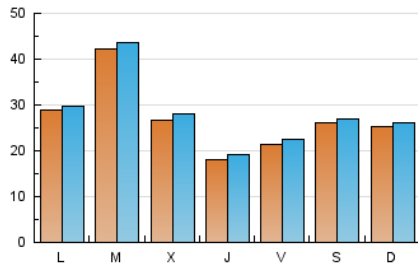

europa press

Navarra

1. Cifras totales y promedios (Nacional)

MES - AÑO	NAVEGADORES UNICOS	VISITAS	PAGINAS
Marzo - 2024	71.109	85.999	113.314
PROMEDIO DIARIO	2.667	2.774	3.655
PROMEDIO LUNES-VIERNES	2.717	2.834	3.812
PROMEDIO SABADO-DOMINGO	2.561	2.649	3.327
PAGINAS / VISITAS	1,32		
DURACION MEDIA VISITAS	0:02:14		
TIEMPO INTERACCIÓN MEDIO	0:00:39		

2. Secciones (Nacional)

	PAGINAS	%
HOME	1.653	1.46 %
RESTO	111.661	98.54 %

3. Por día del mes (Nacional)

Día	N. únicos	Visitas	Páginas	Día	N. únicos	Visitas	Páginas	Día	N. únicos	Visitas	Páginas
1	5.012	5.212	6.423	11	1.924	2.013	3.137	21	889	973	1.471
2	9.073	9.297	11.044	12	877	949	1.546	22	933	1.007	1.406
3	5.939	6.127	7.324	13	732	807	1.187	23	1.652	1.711	2.163
4	2.108	2.273	3.194	14	1.012	1.089	1.502	24	811	845	1.009
5	1.775	1.876	2.576	15	671	726	1.070	25	6.792	6.775	9.257
6	1.882	2.004	2.737	16	613	650	797	26	13.558	13.849	18.016
7	2.564	2.695	3.866	17	993	1.046	1.276	27	7.189	7.524	9.451
8	2.218	2.389	3.556	18	782	858	1.240	28	2.713	2.865	3.492
9	1.198	1.284	2.024	19	725	784	1.088	29	1.832	1.911	2.473
10	1.069	1.122	1.789	20	868	932	1.357	30	482	514	642
								31	3.784	3.892	5.201

4. Gráficas (Nacional)

4.1 Por día de la semana (promedio)

N. únicos / Visitas (x 100)

Páginas (x 100)

4.2 Por franja horaria (promedio)

Visitas_ (x 1000)

Páginas (x 1000)

4.3 Por meses