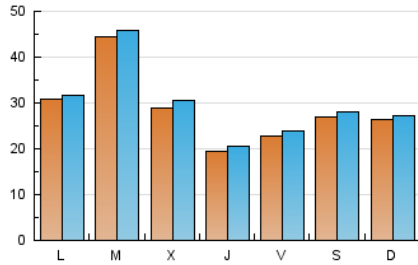

europa press
Navarra

1. Cifras totales y promedios (Nacional e Internacional)

MES - AÑO	NAVEGADORES UNICOS	VISITAS	PAGINAS
Marzo - 2024	75.162	90.899	121.462
PROMEDIO DIARIO	2.818	2.932	3.918
PROMEDIO LUNES-VIERNES	2.895	3.016	4.111
PROMEDIO SABADO-DOMINGO	2.657	2.757	3.513
PAGINAS / VISITAS	1,34		
DURACION MEDIA VISITAS	0:02:31		
TIEMPO INTERACCIÓN MEDIO	0:00:45		

2. Secciones (Nacional e Internacional)

	PAGINAS	%
HOME	3.136	2.58 %
RESTO	118.326	97.42 %

3. Por día del mes (Nacional e Internacional)

Día	N. únicos	Visitas	Páginas	Día	N. únicos	Visitas	Páginas	Día	N. únicos	Visitas	Páginas
1	5.248	5.489	6.886	11	2.056	2.153	3.345	21	996	1.078	1.681
2	9.157	9.482	11.363	12	985	1.063	1.763	22	1.029	1.110	1.612
3	6.103	6.285	7.555	13	840	920	1.425	23	1.745	1.805	2.331
4	2.431	2.598	3.639	14	1.114	1.193	1.684	24	884	922	1.146
5	1.989	2.103	2.947	15	731	788	1.173	25	7.010	6.957	9.612
6	2.058	2.199	3.065	16	655	692	928	26	14.028	14.303	18.579
7	2.768	2.908	4.223	17	1.056	1.111	1.387	27	7.680	8.017	10.112
8	2.368	2.547	3.865	18	856	932	1.407	28	2.859	3.013	3.754
9	1.325	1.412	2.237	19	822	883	1.286	29	1.954	2.036	2.690
10	1.178	1.239	1.962	20	978	1.044	1.589	30	549	584	775
								31	3.921	4.033	5.441

4. Gráficas (Nacional e Internacional)

4.1 Por día de la semana (promedio)

N. únicos / Visitas (x 100)

Páginas (x 100)

4.2 Por franja horaria (promedio)

Visitas_ (x 1000)

Páginas (x 1000)

4.3 Por meses