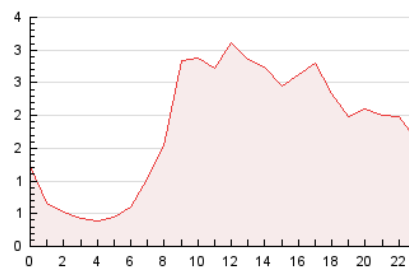

#### 3. Por día del mes (Nacional)

Día	N. únicos	Visitas	Páginas	Día	N. únicos	Visitas	Páginas	Día	N. únicos	Visitas	Páginas
1	1.014	1.089	1.808	11	648	726	943	21	610	678	1.210
2	796	852	1.480	12	706	748	1.013	22	1.364	1.440	2.019
3	745	804	1.268	13	1.077	1.171	1.819	23	702	773	1.641
4	1.569	1.659	2.390	14	915	1.004	1.572	24	474	514	1.321
5	987	1.049	1.452	15	656	726	1.383	25	368	399	1.015
6	1.343	1.419	2.260	16	514	560	970	26	532	569	1.086
7	1.072	1.155	2.206	17	632	695	1.081	27	753	799	1.441
8	818	875	1.609	18	647	695	980	28	448	479	1.101
9	726	796	1.100	19	569	629	1.084	29	426	456	1.255
10	622	694	980	20	1.094	1.161	1.861	30	439	488	1.265
								31	594	639	1.309

##### 4.1 Por día de la semana (promedio)

N. únicos / Visitas (x 100)

Páginas (x 100)

##### 4.2 Por franja horaria (promedio)

Visitas\_ (x 1000)

Páginas (x 1000)