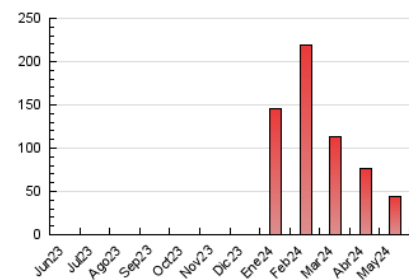

#### 3. Por día del mes (Nacional)

Día	N. únicos	Visitas	Páginas	Día	N. únicos	Visitas	Páginas	Día	N. únicos	Visitas	Páginas
1	1.014	1.089	1.808	11	648	726	943	21	610	678	1.210
2	796	852	1.480	12	706	748	1.013	22	1.364	1.440	2.019
3	745	804	1.268	13	1.077	1.171	1.819	23	702	773	1.641
4	1.569	1.659	2.390	14	915	1.004	1.572	24	474	514	1.321
5	987	1.049	1.452	15	656	726	1.383	25	368	399	1.015
6	1.343	1.419	2.260	16	514	560	970	26	532	569	1.086
7	1.072	1.155	2.206	17	632	695	1.081	27	753	799	1.441
8	818	875	1.609	18	647	695	980	28	448	479	1.101
9	726	796	1.100	19	569	629	1.084	29	426	456	1.255
10	622	694	980	20	1.094	1.161	1.861	30	439	488	1.265
								31	594	639	1.309

##### 4.1 Por día de la semana (promedio)

N. únicos / Visitas (x 100)

Páginas (x 100)

##### 4.2 Por franja horaria (promedio)

Visitas\_ (x 1000)

Páginas (x 1000)

##### 4.3 Por meses

N. únicos / Visitas (x 1000)

Páginas (x 1000)