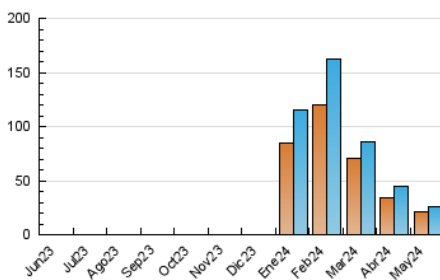

##### 4.1 Por día de la semana (promedio)

N. únicos / Visitas (x 100)

Páginas (x 100)

##### 4.2 Por franja horaria (promedio)

Visitas\_ (x 1000)

Páginas (x 1000)

##### 4.3 Por meses

N. únicos / Visitas (x 1000)

Páginas (x 1000)