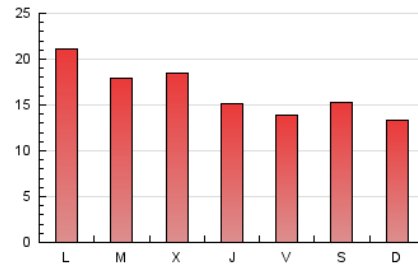

Páginas (x 100)