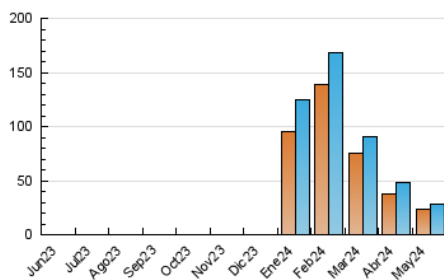

##### 4.1 Por día de la semana (promedio)

N. únicos / Visitas (x 100)

Páginas (x 100)

##### 4.2 Por franja horaria (promedio)

Visitas\_ (x 1000)

Páginas (x 1000)

##### 4.3 Por meses

N. únicos / Visitas (x 1000)

Páginas (x 1000)