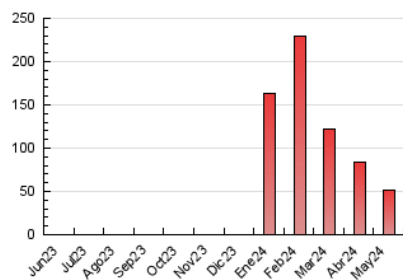

### 3. Por día del mes (Nacional e Internacional)

Día	N. únicos	Visitas	Páginas	Día	N. únicos	Visitas	Páginas	Día	N. únicos	Visitas	Páginas
1	1.113	1.190	2.053	11	736	821	1.150	21	695	768	1.435
2	900	960	1.799	12	808	859	1.290	22	1.470	1.550	2.225
3	830	889	1.445	13	1.180	1.285	2.188	23	762	841	1.836
4	1.681	1.775	2.677	14	1.010	1.103	1.943	24	535	576	1.476
5	1.065	1.130	1.613	15	743	822	1.633	25	411	444	1.144
6	1.482	1.572	2.584	16	581	637	1.210	26	586	626	1.209
7	1.196	1.284	2.503	17	701	773	1.306	27	826	883	1.621
8	943	1.020	1.853	18	723	776	1.121	28	515	550	1.299
9	828	903	1.290	19	625	689	1.213	29	500	533	1.442
10	710	786	1.237	20	1.178	1.248	2.066	30	502	558	1.447
								31	671	719	1.472

##### 4.1 Por día de la semana (promedio)

N. únicos / Visitas (x 100)

Páginas (x 100)

##### 4.2 Por franja horaria (promedio)

Visitas\_ (x 1000)

Páginas (x 1000)

##### 4.3 Por meses

N. únicos / Visitas (x 1000)

Páginas (x 1000)