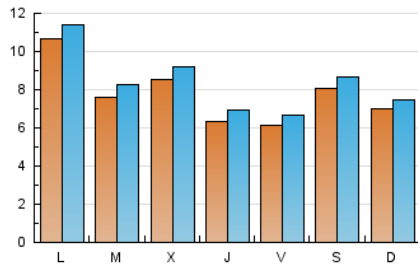

4. Gráficas (Nacional)

4.1 Por día de la semana (promedio)

N. únicos / Visitas (x 100)