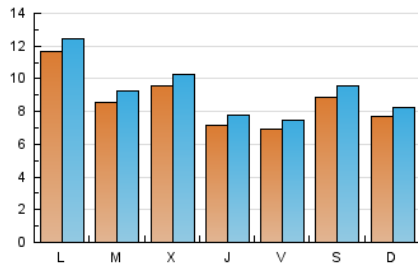

4. Gráficas (Nacional e Internacional)

4.1 Por día de la semana (promedio)

N. únicos / Visitas (x 100)