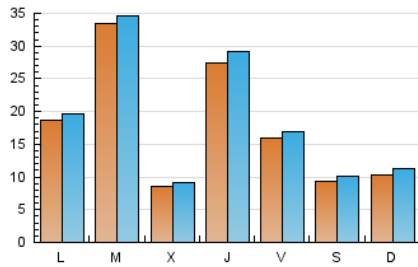

4. Gráficas (Nacional)

4.1 Por día de la semana (promedio)

N. únicos / Visitas (x 100)