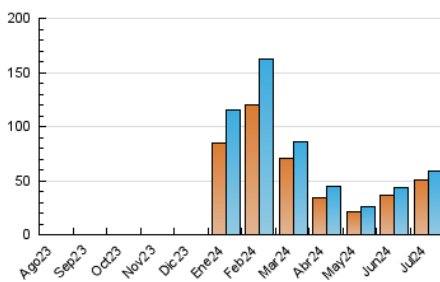

#### 3. Por día del mes (Nacional)

Día	N. únicos	Visitas	Páginas	Día	N. únicos	Visitas	Páginas	Día	N. únicos	Visitas	Páginas
<b>1</b>	5.708	5.909	6.986	<b>11</b>	774	852	1.339	<b>21</b>	792	839	1.169
<b>2</b>	13.480	13.776	17.478	<b>12</b>	626	678	1.095	<b>22</b>	613	663	1.163
<b>3</b>	1.901	2.053	2.974	<b>13</b>	1.425	1.515	2.147	<b>23</b>	774	823	1.284
<b>4</b>	5.691	6.080	7.985	<b>14</b>	1.326	1.474	1.898	<b>24</b>	572	617	981
<b>5</b>	920	1.018	1.712	<b>15</b>	1.058	1.106	1.763	<b>25</b>	387	412	533
<b>6</b>	1.029	1.141	1.761	<b>16</b>	661	701	1.295	<b>26</b>	385	411	617
<b>7</b>	1.428	1.601	2.209	<b>17</b>	613	646	1.055	<b>27</b>	227	253	408
<b>8</b>	1.408	1.515	2.043	<b>18</b>	4.138	4.330	5.809	<b>28</b>	581	626	1.018
<b>9</b>	902	981	1.718	<b>19</b>	4.407	4.660	5.950	<b>29</b>	555	630	1.032
<b>10</b>	696	760	1.390	<b>20</b>	1.082	1.147	1.478	<b>30</b>	898	988	1.344
								<b>31</b>	460	501	882

#### 4.1 Por día de la semana (promedio)

N. únicos / Visitas (x 100)

Páginas (x 100)

#### 4.2 Por franja horaria (promedio)

Visitas\_ (x 1000)

Páginas (x 1000)

#### 4.3 Por meses

N. únicos / Visitas (x 1000)

Páginas (x 1000)