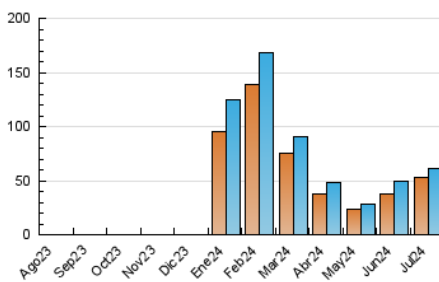

### 3. Por día del mes (Nacional e Internacional)

Día	N. únicos	Visitas	Páginas	Día	N. únicos	Visitas	Páginas	Día	N. únicos	Visitas	Páginas
<b>1</b>	5.783	5.971	7.133	<b>11</b>	845	927	1.467	<b>21</b>	832	880	1.225
<b>2</b>	13.618	13.875	17.647	<b>12</b>	701	758	1.205	<b>22</b>	670	723	1.242
<b>3</b>	1.973	2.125	3.079	<b>13</b>	1.522	1.618	2.300	<b>23</b>	846	896	1.376
<b>4</b>	5.824	6.240	8.225	<b>14</b>	1.422	1.576	2.065	<b>24</b>	623	676	1.077
<b>5</b>	998	1.100	1.827	<b>15</b>	1.145	1.202	1.890	<b>25</b>	445	480	667
<b>6</b>	1.213	1.342	1.995	<b>16</b>	719	763	1.381	<b>26</b>	434	463	685
<b>7</b>	1.581	1.764	2.424	<b>17</b>	668	704	1.210	<b>27</b>	265	292	452
<b>8</b>	1.539	1.652	2.300	<b>18</b>	4.239	4.449	5.938	<b>28</b>	621	672	1.077
<b>9</b>	994	1.075	1.864	<b>19</b>	4.512	4.795	6.108	<b>29</b>	600	677	1.094
<b>10</b>	795	861	1.536	<b>20</b>	1.125	1.193	1.540	<b>30</b>	950	1.047	1.444
								<b>31</b>	512	555	942

##### 4.1 Por día de la semana (promedio)

N. únicos / Visitas (x 100)

Páginas (x 100)

##### 4.2 Por franja horaria (promedio)

Visitas\_ (x 1000)

Páginas (x 1000)

##### 4.3 Por meses

N. únicos / Visitas (x 1000)

Páginas (x 1000)