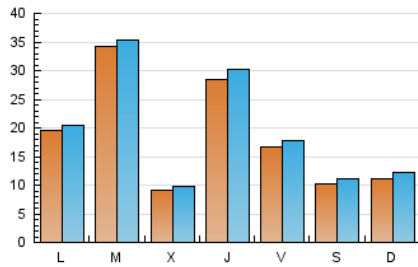

4. Gráficas (Nacional e Internacional)

4.1 Por día de la semana (promedio)

N. únicos / Visitas (x 100)