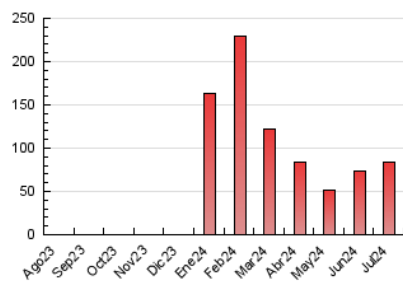

### 3. Por día del mes (Nacional e Internacional)

Día	N. únicos	Visitas	Páginas	Día	N. únicos	Visitas	Páginas	Día	N. únicos	Visitas	Páginas
<b>1</b>	5.783	5.971	7.133	<b>11</b>	845	927	1.467	<b>21</b>	832	880	1.225
<b>2</b>	13.618	13.875	17.647	<b>12</b>	701	758	1.205	<b>22</b>	670	723	1.242
<b>3</b>	1.973	2.125	3.079	<b>13</b>	1.522	1.618	2.300	<b>23</b>	846	896	1.376
<b>4</b>	5.824	6.240	8.225	<b>14</b>	1.422	1.576	2.065	<b>24</b>	623	676	1.077
<b>5</b>	998	1.100	1.827	<b>15</b>	1.145	1.202	1.890	<b>25</b>	445	480	667
<b>6</b>	1.213	1.342	1.995	<b>16</b>	719	763	1.381	<b>26</b>	434	463	685
<b>7</b>	1.581	1.764	2.424	<b>17</b>	668	704	1.210	<b>27</b>	265	292	452
<b>8</b>	1.539	1.652	2.300	<b>18</b>	4.239	4.449	5.938	<b>28</b>	621	672	1.077
<b>9</b>	994	1.075	1.864	<b>19</b>	4.512	4.795	6.108	<b>29</b>	600	677	1.094
<b>10</b>	795	861	1.536	<b>20</b>	1.125	1.193	1.540	<b>30</b>	950	1.047	1.444
								<b>31</b>	512	555	942

##### 4.1 Por día de la semana (promedio)

N. únicos / Visitas (x 100)

Páginas (x 100)

##### 4.2 Por franja horaria (promedio)

Visitas\_ (x 1000)

Páginas (x 1000)

##### 4.3 Por meses

N. únicos / Visitas (x 1000)

Páginas (x 1000)