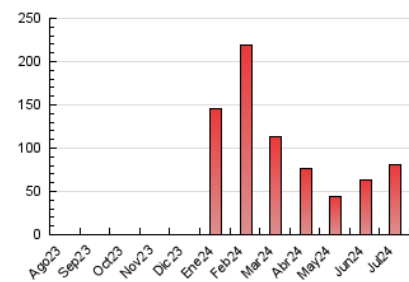

#### 3. Por día del mes (Nacional)

Día	N. únicos	Visitas	Páginas	Día	N. únicos	Visitas	Páginas	Día	N. únicos	Visitas	Páginas
<b>1</b>	5.708	5.909	6.986	<b>11</b>	774	852	1.339	<b>21</b>	792	839	1.169
<b>2</b>	13.480	13.776	17.478	<b>12</b>	626	678	1.095	<b>22</b>	613	663	1.163
<b>3</b>	1.901	2.053	2.974	<b>13</b>	1.425	1.515	2.147	<b>23</b>	774	823	1.284
<b>4</b>	5.691	6.080	7.985	<b>14</b>	1.326	1.474	1.898	<b>24</b>	572	617	981
<b>5</b>	920	1.018	1.712	<b>15</b>	1.058	1.106	1.763	<b>25</b>	387	412	533
<b>6</b>	1.029	1.141	1.761	<b>16</b>	661	701	1.295	<b>26</b>	385	411	617
<b>7</b>	1.428	1.601	2.209	<b>17</b>	613	646	1.055	<b>27</b>	227	253	408
<b>8</b>	1.408	1.515	2.043	<b>18</b>	4.138	4.330	5.809	<b>28</b>	581	626	1.018
<b>9</b>	902	981	1.718	<b>19</b>	4.407	4.660	5.950	<b>29</b>	555	630	1.032
<b>10</b>	696	760	1.390	<b>20</b>	1.082	1.147	1.478	<b>30</b>	898	988	1.344
								<b>31</b>	460	501	882

#### 4.1 Por día de la semana (promedio)

N. únicos / Visitas (x 100)

Páginas (x 100)

#### 4.2 Por franja horaria (promedio)

Visitas\_ (x 1000)

Páginas (x 1000)

#### 4.3 Por meses

N. únicos / Visitas (x 1000)

Páginas (x 1000)