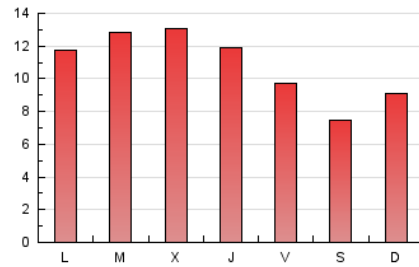

2. Secciones (Nacional)

	PAGINAS	%
HOME	5.750	17.92 %
RESTO	26.345	82.08 %

3. Por día del mes (Nacional)

Día	N. únicos	Visitas	Páginas	Día	N. únicos	Visitas	Páginas	Día	N. únicos	Visitas	Páginas
1	515	622	755	11	617	683	1.215	21	729	794	1.592
2	428	512	665	12	504	557	1.407	22	540	656	1.348
3	469	598	797	13	496	560	1.110	23	423	460	962
4	586	703	1.145	14	488	555	1.024	24	428	685	949
5	632	713	1.320	15	358	391	986	25	673	757	1.490
6	449	524	1.009	16	299	327	836	26	746	913	1.648
7	507	551	1.152	17	428	487	1.085	27	650	725	1.618
8	518	584	1.023	18	452	489	848	28	449	482	988
9	242	278	545	19	401	433	769	29	312	347	759
10	440	491	810	20	812	879	1.496	30	423	457	744

4. Gráficas (Nacional)

4.1 Por día de la semana (promedio)

N. únicos / Visitas (x 100)

Páginas (x 100)

4.2 Por franja horaria (promedio)

Visitas_ (x 1000)

Páginas (x 1000)

4.3 Por meses