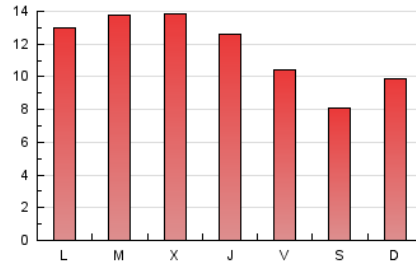

2. Secciones (Nacional e Internacional)

	PAGINAS	%
HOME	5.856	16.97 %
RESTO	28.647	83.03 %

3. Por día del mes (Nacional e Internacional)

Día	N. únicos	Visitas	Páginas	Día	N. únicos	Visitas	Páginas	Día	N. únicos	Visitas	Páginas
1	575	689	832	11	660	727	1.260	21	771	837	1.648
2	551	641	804	12	536	591	1.455	22	580	705	1.416
3	572	706	910	13	537	603	1.168	23	451	491	994
4	702	822	1.329	14	550	622	1.105	24	477	734	1.043
5	712	797	1.421	15	436	475	1.082	25	747	947	1.692
6	495	578	1.098	16	331	360	871	26	793	1.042	1.826
7	556	603	1.231	17	475	536	1.138	27	700	779	1.738
8	564	634	1.105	18	491	529	906	28	491	528	1.060
9	278	314	589	19	432	464	808	29	337	376	787
10	465	518	862	20	848	915	1.539	30	457	493	786

4. Gráficas (Nacional e Internacional)

4.1 Por día de la semana (promedio)

N. únicos / Visitas (x 100)

Páginas (x 100)

4.2 Por franja horaria (promedio)

Visitas_ (x 1000)

Páginas (x 1000)

4.3 Por meses