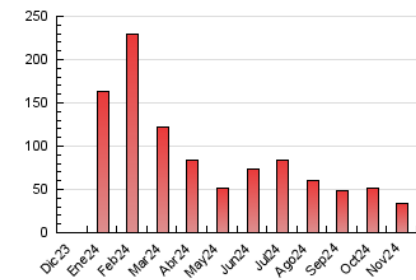

Páginas (x 1000)