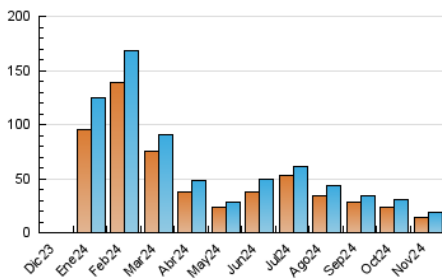

4.3 Por meses

N. únicos / Visitas (x 1000)