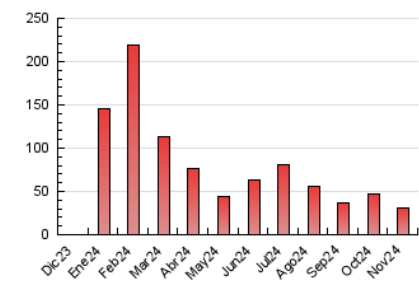

2. Secciones (Nacional)

	PAGINAS	%
HOME	5.750	17.92 %
RESTO	26.345	82.08 %

3. Por día del mes (Nacional)

Día	N. únicos	Visitas	Páginas	Día	N. únicos	Visitas	Páginas	Día	N. únicos	Visitas	Páginas
1	515	622	755	11	617	683	1.215	21	729	794	1.592
2	428	512	665	12	504	557	1.407	22	540	656	1.348
3	469	598	797	13	496	560	1.110	23	423	460	962
4	586	703	1.145	14	488	555	1.024	24	428	685	949
5	632	713	1.320	15	358	391	986	25	673	757	1.490
6	449	524	1.009	16	299	327	836	26	746	913	1.648
7	507	551	1.152	17	428	487	1.085	27	650	725	1.618
8	518	584	1.023	18	452	489	848	28	449	482	988
9	242	278	545	19	401	433	769	29	312	347	759
10	440	491	810	20	812	879	1.496	30	423	457	744

4. Gráficas (Nacional)

4.1 Por día de la semana (promedio)

N. únicos / Visitas (x 100)

Páginas (x 100)

4.2 Por franja horaria (promedio)

Visitas_ (x 1000)

Páginas (x 1000)

4.3 Por meses

N. únicos / Visitas (x 1000)

Páginas (x 1000)

5. Observaciones

Este Medio Electrónico de Comunicación ha sido medido por la herramienta Google Analytics de Google (GA4).

6. Definiciones básicas (Para más información ver Normas Técnicas para el Control de los Medios Electrónicos de Comunicación)

Visita:

Una secuencia ininterrumpida de páginas servidas a un usuario válido. Si dicho usuario no realiza peticiones de páginas en un periodo de tiempo (30 min) la siguiente petición constituirá el inicio de una nueva visita.