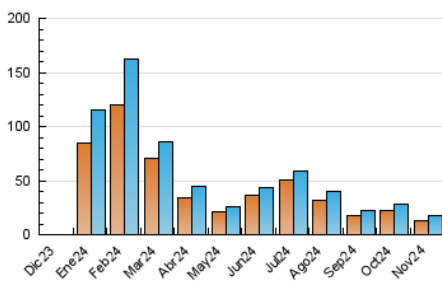

2. Secciones (Nacional)

	PAGINAS	%
HOME	5.750	17.92 %
RESTO	26.345	82.08 %

3. Por día del mes (Nacional)

Día	N. únicos	Visitas	Páginas	Día	N. únicos	Visitas	Páginas	Día	N. únicos	Visitas	Páginas
1	515	622	755	11	617	683	1.215	21	729	794	1.592
2	428	512	665	12	504	557	1.407	22	540	656	1.348
3	469	598	797	13	496	560	1.110	23	423	460	962
4	586	703	1.145	14	488	555	1.024	24	428	685	949
5	632	713	1.320	15	358	391	986	25	673	757	1.490
6	449	524	1.009	16	299	327	836	26	746	913	1.648
7	507	551	1.152	17	428	487	1.085	27	650	725	1.618
8	518	584	1.023	18	452	489	848	28	449	482	988
9	242	278	545	19	401	433	769	29	312	347	759
10	440	491	810	20	812	879	1.496	30	423	457	744

4. Gráficas (Nacional)

4.1 Por día de la semana (promedio)

N. únicos / Visitas (x 100)

Páginas (x 100)

4.2 Por franja horaria (promedio)

Visitas_ (x 1000)

Páginas (x 1000)

4.3 Por meses

N. únicos / Visitas (x 1000)

Páginas (x 1000)

5. Observaciones

Este Medio Electrónico de Comunicación ha sido medido por la herramienta Google Analytics de Google (GA4).

6. Definiciones básicas (Para más información ver Normas Técnicas para el Control de los Medios Electrónicos de Comunicación)

Visita:

Una secuencia ininterrumpida de páginas servidas a un usuario válido. Si dicho usuario no realiza peticiones de páginas en un periodo de tiempo (30 min) la siguiente petición constituirá el inicio de una nueva visita.