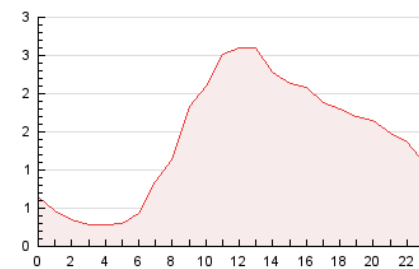

2. Secciones (Nacional)

	PAGINAS	%
HOME	5.750	17.92 %
RESTO	26.345	82.08 %

3. Por día del mes (Nacional)

Día	N. únicos	Visitas	Páginas	Día	N. únicos	Visitas	Páginas	Día	N. únicos	Visitas	Páginas
1	515	622	755	11	617	683	1.215	21	729	794	1.592
2	428	512	665	12	504	557	1.407	22	540	656	1.348
3	469	598	797	13	496	560	1.110	23	423	460	962
4	586	703	1.145	14	488	555	1.024	24	428	685	949
5	632	713	1.320	15	358	391	986	25	673	757	1.490
6	449	524	1.009	16	299	327	836	26	746	913	1.648
7	507	551	1.152	17	428	487	1.085	27	650	725	1.618
8	518	584	1.023	18	452	489	848	28	449	482	988
9	242	278	545	19	401	433	769	29	312	347	759
10	440	491	810	20	812	879	1.496	30	423	457	744

4. Gráficas (Nacional)

4.1 Por día de la semana (promedio)

N. únicos / Visitas (x 100)

Páginas (x 100)

4.2 Por franja horaria (promedio)

Visitas_ (x 1000)

Páginas (x 1000)

4.3 Por meses