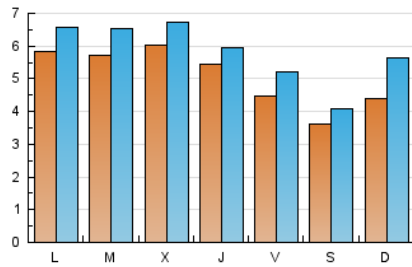

2. Secciones (Nacional)

	PAGINAS	%
HOME	5.750	17.92 %
RESTO	26.345	82.08 %

3. Por día del mes (Nacional)

Día	N. únicos	Visitas	Páginas	Día	N. únicos	Visitas	Páginas	Día	N. únicos	Visitas	Páginas
1	515	622	755	11	617	683	1.215	21	729	794	1.592
2	428	512	665	12	504	557	1.407	22	540	656	1.348
3	469	598	797	13	496	560	1.110	23	423	460	962
4	586	703	1.145	14	488	555	1.024	24	428	685	949
5	632	713	1.320	15	358	391	986	25	673	757	1.490
6	449	524	1.009	16	299	327	836	26	746	913	1.648
7	507	551	1.152	17	428	487	1.085	27	650	725	1.618
8	518	584	1.023	18	452	489	848	28	449	482	988
9	242	278	545	19	401	433	769	29	312	347	759
10	440	491	810	20	812	879	1.496	30	423	457	744

4. Gráficas (Nacional)

4.1 Por día de la semana (promedio)

N. únicos / Visitas (x 100)

Páginas (x 100)

4.2 Por franja horaria (promedio)

Visitas_ (x 1000)

Páginas (x 1000)

4.3 Por meses