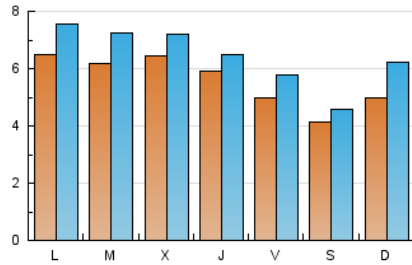

2. Secciones (Nacional e Internacional)

	PAGINAS	%
HOME	5.856	16.97 %
RESTO	28.647	83.03 %

3. Por día del mes (Nacional e Internacional)

Día	N. únicos	Visitas	Páginas	Día	N. únicos	Visitas	Páginas	Día	N. únicos	Visitas	Páginas
1	575	689	832	11	660	727	1.260	21	771	837	1.648
2	551	641	804	12	536	591	1.455	22	580	705	1.416
3	572	706	910	13	537	603	1.168	23	451	491	994
4	702	822	1.329	14	550	622	1.105	24	477	734	1.043
5	712	797	1.421	15	436	475	1.082	25	747	947	1.692
6	495	578	1.098	16	331	360	871	26	793	1.042	1.826
7	556	603	1.231	17	475	536	1.138	27	700	779	1.738
8	564	634	1.105	18	491	529	906	28	491	528	1.060
9	278	314	589	19	432	464	808	29	337	376	787
10	465	518	862	20	848	915	1.539	30	457	493	786

4. Gráficas (Nacional e Internacional)

4.1 Por día de la semana (promedio)

N. únicos / Visitas (x 100)

Páginas (x 100)

4.2 Por franja horaria (promedio)

Visitas_ (x 1000)

Páginas (x 1000)

4.3 Por meses