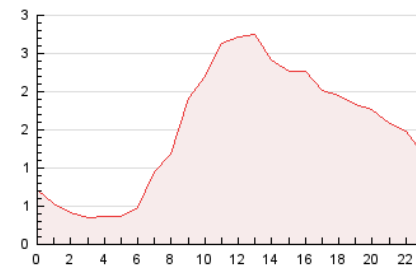

2. Secciones (Nacional e Internacional)

	PAGINAS	%
HOME	5.856	16.97 %
RESTO	28.647	83.03 %

3. Por día del mes (Nacional e Internacional)

Día	N. únicos	Visitas	Páginas	Día	N. únicos	Visitas	Páginas	Día	N. únicos	Visitas	Páginas
1	575	689	832	11	660	727	1.260	21	771	837	1.648
2	551	641	804	12	536	591	1.455	22	580	705	1.416
3	572	706	910	13	537	603	1.168	23	451	491	994
4	702	822	1.329	14	550	622	1.105	24	477	734	1.043
5	712	797	1.421	15	436	475	1.082	25	747	947	1.692
6	495	578	1.098	16	331	360	871	26	793	1.042	1.826
7	556	603	1.231	17	475	536	1.138	27	700	779	1.738
8	564	634	1.105	18	491	529	906	28	491	528	1.060
9	278	314	589	19	432	464	808	29	337	376	787
10	465	518	862	20	848	915	1.539	30	457	493	786

4. Gráficas (Nacional e Internacional)

4.1 Por día de la semana (promedio)

N. únicos / Visitas (x 100)

Páginas (x 100)

4.2 Por franja horaria (promedio)

Visitas_ (x 1000)

Páginas (x 1000)

4.3 Por meses