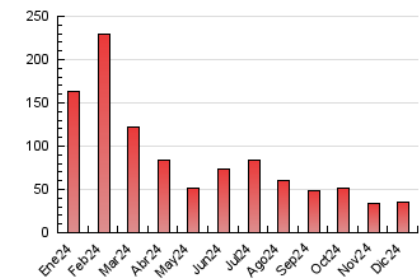

Páginas (x 1000)