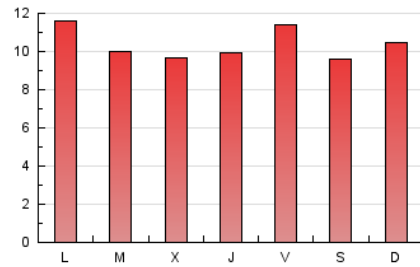

2. Secciones (Nacional)

	PAGINAS	%
HOME	6.030	18.69 %
RESTO	26.236	81.31 %

3. Por día del mes (Nacional)

Día	N. únicos	Visitas	Páginas	Día	N. únicos	Visitas	Páginas	Día	N. únicos	Visitas	Páginas
1	317	457	614	11	411	452	1.012	21	504	685	1.011
2	288	310	726	12	401	448	877	22	1.176	1.268	1.783
3	365	404	839	13	398	429	902	23	446	487	978
4	369	418	1.084	14	289	321	561	24	338	375	703
5	284	311	779	15	390	426	609	25	230	365	446
6	289	322	709	16	1.125	1.234	1.861	26	392	436	995
7	294	318	873	17	798	864	1.630	27	378	418	1.057
8	529	574	1.058	18	478	533	1.339	28	675	741	1.389
9	613	656	1.278	19	447	543	1.317	29	475	523	1.166
10	355	391	988	20	847	973	1.890	30	408	431	945
								31	448	484	847

4. Gráficas (Nacional)

4.1 Por día de la semana (promedio)

N. únicos / Visitas (x 100)

Páginas (x 100)

4.2 Por franja horaria (promedio)

Visitas_ (x 1000)

Páginas (x 1000)

4.3 Por meses