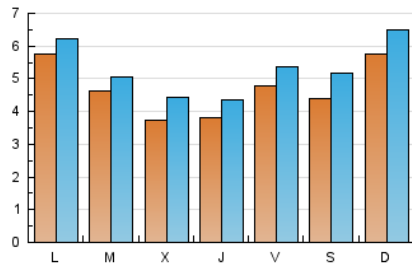

2. Secciones (Nacional)

	PAGINAS	%
HOME	6.030	18.69 %
RESTO	26.236	81.31 %

3. Por día del mes (Nacional)

Día	N. únicos	Visitas	Páginas	Día	N. únicos	Visitas	Páginas	Día	N. únicos	Visitas	Páginas
1	317	457	614	11	411	452	1.012	21	504	685	1.011
2	288	310	726	12	401	448	877	22	1.176	1.268	1.783
3	365	404	839	13	398	429	902	23	446	487	978
4	369	418	1.084	14	289	321	561	24	338	375	703
5	284	311	779	15	390	426	609	25	230	365	446
6	289	322	709	16	1.125	1.234	1.861	26	392	436	995
7	294	318	873	17	798	864	1.630	27	378	418	1.057
8	529	574	1.058	18	478	533	1.339	28	675	741	1.389
9	613	656	1.278	19	447	543	1.317	29	475	523	1.166
10	355	391	988	20	847	973	1.890	30	408	431	945
								31	448	484	847

4. Gráficas (Nacional)

4.1 Por día de la semana (promedio)

N. únicos / Visitas (x 100)

Páginas (x 100)

4.2 Por franja horaria (promedio)

Visitas_ (x 1000)

Páginas (x 1000)

4.3 Por meses