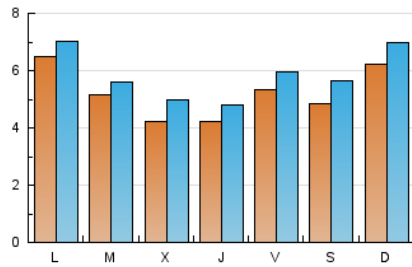

2. Secciones (Nacional e Internacional)

	PAGINAS	%
HOME	6.087	17.42 %
RESTO	28.864	82.58 %

3. Por día del mes (Nacional e Internacional)

Día	N. únicos	Visitas	Páginas	Día	N. únicos	Visitas	Páginas	Día	N. únicos	Visitas	Páginas
1	359	503	674	11	463	510	1.124	21	542	724	1.053
2	329	353	777	12	432	480	950	22	1.218	1.312	1.846
3	418	463	954	13	433	464	951	23	511	555	1.065
4	415	472	1.236	14	314	350	594	24	375	413	746
5	305	336	859	15	424	461	654	25	271	410	497
6	331	372	814	16	1.196	1.311	1.981	26	441	494	1.092
7	352	388	999	17	870	941	1.718	27	451	497	1.167
8	600	656	1.171	18	535	597	1.425	28	723	791	1.446
9	750	804	1.504	19	512	615	1.415	29	519	567	1.222
10	397	439	1.130	20	920	1.049	1.969	30	457	480	995
								31	510	550	923

4. Gráficas (Nacional e Internacional)

4.1 Por día de la semana (promedio)

N. únicos / Visitas (x 100)

Páginas (x 100)

4.2 Por franja horaria (promedio)

Visitas_ (x 1000)

Páginas (x 1000)

4.3 Por meses