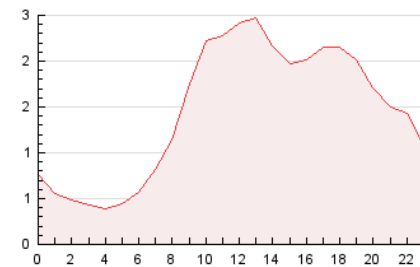

2. Secciones (Nacional e Internacional)

	PAGINAS	%
HOME	6.087	17.42 %
RESTO	28.864	82.58 %

3. Por día del mes (Nacional e Internacional)

Día	N. únicos	Visitas	Páginas	Día	N. únicos	Visitas	Páginas	Día	N. únicos	Visitas	Páginas
1	359	503	674	11	463	510	1.124	21	542	724	1.053
2	329	353	777	12	432	480	950	22	1.218	1.312	1.846
3	418	463	954	13	433	464	951	23	511	555	1.065
4	415	472	1.236	14	314	350	594	24	375	413	746
5	305	336	859	15	424	461	654	25	271	410	497
6	331	372	814	16	1.196	1.311	1.981	26	441	494	1.092
7	352	388	999	17	870	941	1.718	27	451	497	1.167
8	600	656	1.171	18	535	597	1.425	28	723	791	1.446
9	750	804	1.504	19	512	615	1.415	29	519	567	1.222
10	397	439	1.130	20	920	1.049	1.969	30	457	480	995
								31	510	550	923

4. Gráficas (Nacional e Internacional)

4.1 Por día de la semana (promedio)

N. únicos / Visitas (x 100)

Páginas (x 100)

4.2 Por franja horaria (promedio)

Visitas_ (x 1000)

Páginas (x 1000)

4.3 Por meses