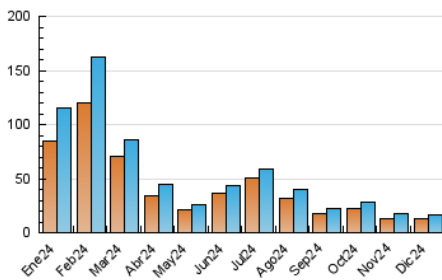

2. Secciones (Nacional)

	PAGINAS	%
HOME	6.030	18.69 %
RESTO	26.236	81.31 %

3. Por día del mes (Nacional)

Día	N. únicos	Visitas	Páginas	Día	N. únicos	Visitas	Páginas	Día	N. únicos	Visitas	Páginas
1	317	457	614	11	411	452	1.012	21	504	685	1.011
2	288	310	726	12	401	448	877	22	1.176	1.268	1.783
3	365	404	839	13	398	429	902	23	446	487	978
4	369	418	1.084	14	289	321	561	24	338	375	703
5	284	311	779	15	390	426	609	25	230	365	446
6	289	322	709	16	1.125	1.234	1.861	26	392	436	995
7	294	318	873	17	798	864	1.630	27	378	418	1.057
8	529	574	1.058	18	478	533	1.339	28	675	741	1.389
9	613	656	1.278	19	447	543	1.317	29	475	523	1.166
10	355	391	988	20	847	973	1.890	30	408	431	945
								31	448	484	847

4. Gráficas (Nacional)

4.1 Por día de la semana (promedio)

N. únicos / Visitas (x 100)

Páginas (x 100)

4.2 Por franja horaria (promedio)

Visitas_ (x 1000)

Páginas (x 1000)

4.3 Por meses

N. únicos / Visitas (x 1000)

Páginas (x 1000)

5. Observaciones

Este Medio Electrónico de Comunicación ha sido medido por la herramienta Google Analytics de Google (GA4).

6. Definiciones básicas (Para más información ver Normas Técnicas para el Control de los Medios Electrónicos de Comunicación)

Visita:

Una secuencia ininterrumpida de páginas servidas a un usuario válido. Si dicho usuario no realiza peticiones de páginas en un periodo de tiempo (30 min) la siguiente petición constituirá el inicio de una nueva visita.