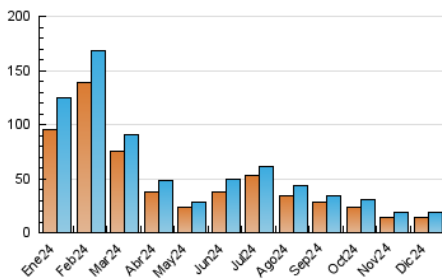

4.3 Por meses

N. únicos / Visitas (x 1000)