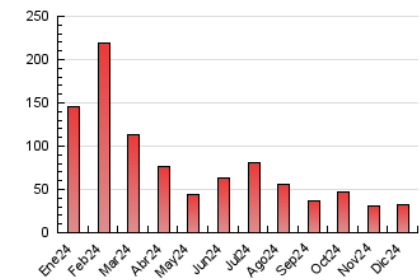

2. Secciones (Nacional)

	PAGINAS	%
HOME	6.030	18.69 %
RESTO	26.236	81.31 %

3. Por día del mes (Nacional)

Día	N. únicos	Visitas	Páginas	Día	N. únicos	Visitas	Páginas	Día	N. únicos	Visitas	Páginas
1	317	457	614	11	411	452	1.012	21	504	685	1.011
2	288	310	726	12	401	448	877	22	1.176	1.268	1.783
3	365	404	839	13	398	429	902	23	446	487	978
4	369	418	1.084	14	289	321	561	24	338	375	703
5	284	311	779	15	390	426	609	25	230	365	446
6	289	322	709	16	1.125	1.234	1.861	26	392	436	995
7	294	318	873	17	798	864	1.630	27	378	418	1.057
8	529	574	1.058	18	478	533	1.339	28	675	741	1.389
9	613	656	1.278	19	447	543	1.317	29	475	523	1.166
10	355	391	988	20	847	973	1.890	30	408	431	945
								31	448	484	847

4. Gráficas (Nacional)

4.1 Por día de la semana (promedio)

N. únicos / Visitas (x 100)

Páginas (x 100)

4.2 Por franja horaria (promedio)

Visitas_ (x 1000)

Páginas (x 1000)

4.3 Por meses

N. únicos / Visitas (x 1000)

Páginas (x 1000)

5. Observaciones

Este Medio Electrónico de Comunicación ha sido medido por la herramienta Google Analytics de Google (GA4).

6. Definiciones básicas (Para más información ver Normas Técnicas para el Control de los Medios Electrónicos de Comunicación)

Visita:

Una secuencia ininterrumpida de páginas servidas a un usuario válido. Si dicho usuario no realiza peticiones de páginas en un periodo de tiempo (30 min) la siguiente petición constituirá el inicio de una nueva visita.