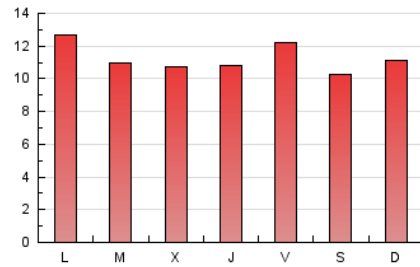

2. Secciones (Nacional e Internacional)

	PAGINAS	%
HOME	6.087	17.42 %
RESTO	28.864	82.58 %

3. Por día del mes (Nacional e Internacional)

Día	N. únicos	Visitas	Páginas	Día	N. únicos	Visitas	Páginas	Día	N. únicos	Visitas	Páginas
1	359	503	674	11	463	510	1.124	21	542	724	1.053
2	329	353	777	12	432	480	950	22	1.218	1.312	1.846
3	418	463	954	13	433	464	951	23	511	555	1.065
4	415	472	1.236	14	314	350	594	24	375	413	746
5	305	336	859	15	424	461	654	25	271	410	497
6	331	372	814	16	1.196	1.311	1.981	26	441	494	1.092
7	352	388	999	17	870	941	1.718	27	451	497	1.167
8	600	656	1.171	18	535	597	1.425	28	723	791	1.446
9	750	804	1.504	19	512	615	1.415	29	519	567	1.222
10	397	439	1.130	20	920	1.049	1.969	30	457	480	995
								31	510	550	923

4. Gráficas (Nacional e Internacional)

4.1 Por día de la semana (promedio)

N. únicos / Visitas (x 100)

Páginas (x 100)

4.2 Por franja horaria (promedio)

Visitas_ (x 1000)

Páginas (x 1000)

4.3 Por meses