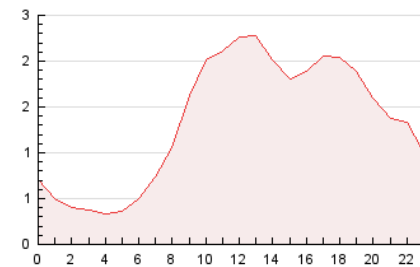

2. Secciones (Nacional)

	PAGINAS	%
HOME	6.030	18.69 %
RESTO	26.236	81.31 %

3. Por día del mes (Nacional)

Día	N. únicos	Visitas	Páginas	Día	N. únicos	Visitas	Páginas	Día	N. únicos	Visitas	Páginas
1	317	457	614	11	411	452	1.012	21	504	685	1.011
2	288	310	726	12	401	448	877	22	1.176	1.268	1.783
3	365	404	839	13	398	429	902	23	446	487	978
4	369	418	1.084	14	289	321	561	24	338	375	703
5	284	311	779	15	390	426	609	25	230	365	446
6	289	322	709	16	1.125	1.234	1.861	26	392	436	995
7	294	318	873	17	798	864	1.630	27	378	418	1.057
8	529	574	1.058	18	478	533	1.339	28	675	741	1.389
9	613	656	1.278	19	447	543	1.317	29	475	523	1.166
10	355	391	988	20	847	973	1.890	30	408	431	945
								31	448	484	847

4. Gráficas (Nacional)

4.1 Por día de la semana (promedio)

N. únicos / Visitas (x 100)

Páginas (x 100)

4.2 Por franja horaria (promedio)

Visitas_ (x 1000)

Páginas (x 1000)

4.3 Por meses