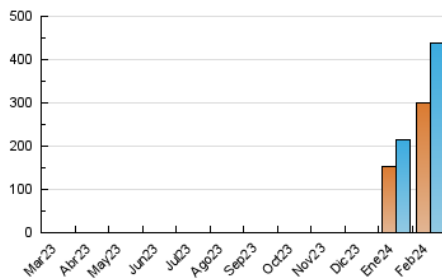

##### 4.1 Por día de la semana (promedio)

N. únicos / Visitas (x 100)

Páginas (x 100)

##### 4.2 Por franja horaria (promedio)

Visitas\_ (x 1000)

Páginas (x 1000)

##### 4.3 Por meses

N. únicos / Visitas (x 1000)

Páginas (x 1000)