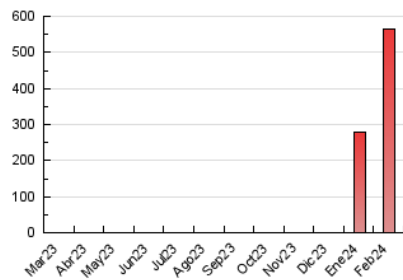

##### 4.1 Por día de la semana (promedio)

N. únicos / Visitas (x 100)

Páginas (x 100)

##### 4.2 Por franja horaria (promedio)

Visitas\_ (x 1000)

Páginas (x 1000)

##### 4.3 Por meses

N. únicos / Visitas (x 1000)

Páginas (x 1000)