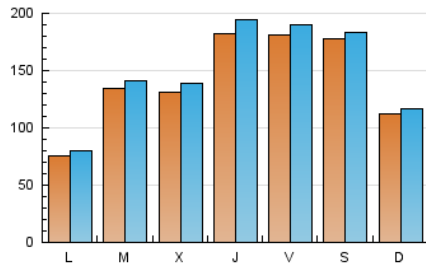

4. Gráficas (Nacional)

4.1 Por día de la semana (promedio)

N. únicos / Visitas (x 100)