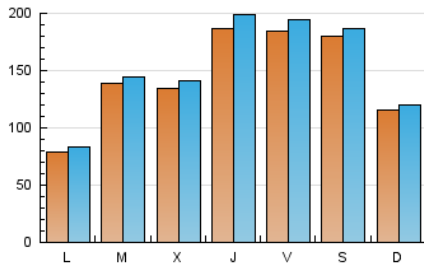

4. Gráficas (Nacional e Internacional)

4.1 Por día de la semana (promedio)

N. únicos / Visitas (x 100)