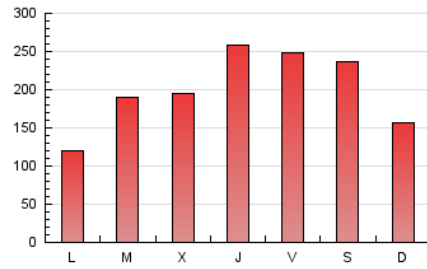

Páginas (x 100)