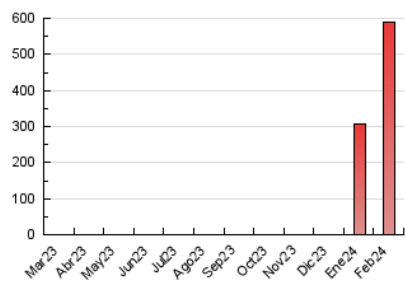

##### 4.1 Por día de la semana (promedio)

N. únicos / Visitas (x 100)

Páginas (x 100)

##### 4.2 Por franja horaria (promedio)

Visitas\_ (x 1000)

Páginas (x 1000)

##### 4.3 Por meses

N. únicos / Visitas (x 1000)

Páginas (x 1000)