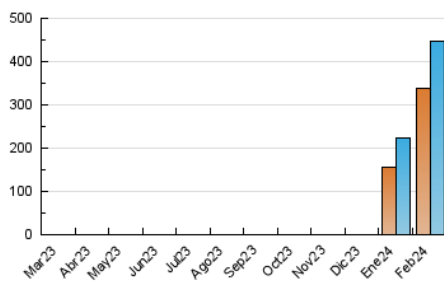

### 3. Por día del mes (Nacional e Internacional)

Día	N. únicos	Visitas	Páginas	Día	N. únicos	Visitas	Páginas	Día	N. únicos	Visitas	Páginas
1	3.526	3.840	6.574	11	7.443	7.691	10.097	21	9.066	10.093	13.496
2	4.274	4.715	7.886	12	8.905	9.329	12.746	22	10.802	11.675	15.014
3	4.407	4.725	7.571	13	36.170	37.129	44.101	23	10.318	10.993	13.815
4	3.811	4.087	6.179	14	19.936	20.780	27.243	24	12.107	12.442	15.646
5	4.392	4.829	7.911	15	45.272	48.226	60.834	25	26.546	27.118	33.945
6	4.606	5.069	8.324	16	33.721	35.696	45.050	26	11.189	11.647	17.187
7	8.992	9.536	12.909	17	24.347	25.126	32.516	27	9.089	9.609	14.912
8	21.456	22.969	28.681	18	8.480	8.886	12.164	28	16.006	16.245	24.487
9	25.662	26.403	32.623	19	6.939	7.570	10.462	29	12.272	12.942	17.936
10	31.238	32.446	38.632	20	5.610	6.045	8.764				

##### 4.1 Por día de la semana (promedio)

N. únicos / Visitas (x 100)

Páginas (x 100)

##### 4.2 Por franja horaria (promedio)

Visitas\_ (x 1000)

Páginas (x 1000)

##### 4.3 Por meses

N. únicos / Visitas (x 1000)

Páginas (x 1000)