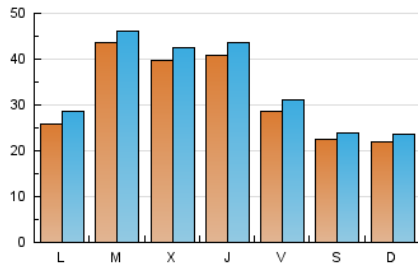

4. Gráficas (Nacional)

4.1 Por día de la semana (promedio)

N. únicos / Visitas (x 100)