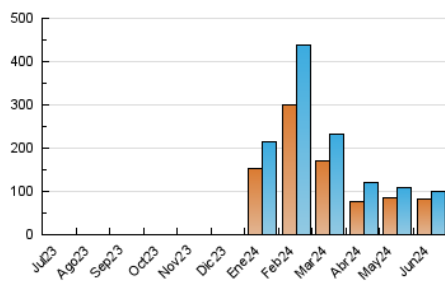

#### 3. Por día del mes (Nacional)

Día	N. únicos	Visitas	Páginas	Día	N. únicos	Visitas	Páginas	Día	N. únicos	Visitas	Páginas
<b>1</b>	3.981	4.124	5.392	<b>11</b>	7.023	7.223	9.817	<b>21</b>	3.007	3.228	5.457
<b>2</b>	3.290	3.474	4.553	<b>12</b>	6.792	7.102	8.400	<b>22</b>	2.200	2.347	4.017
<b>3</b>	1.887	2.073	3.784	<b>13</b>	3.510	3.771	5.609	<b>23</b>	2.527	2.685	4.563
<b>4</b>	5.262	5.513	7.625	<b>14</b>	2.350	2.579	4.143	<b>24</b>	3.294	3.678	6.208
<b>5</b>	2.680	2.900	4.358	<b>15</b>	1.787	1.947	2.751	<b>25</b>	2.817	3.067	5.274
<b>6</b>	2.390	2.587	3.629	<b>16</b>	1.824	2.016	2.968	<b>26</b>	2.780	3.072	5.309
<b>7</b>	3.126	3.436	5.085	<b>17</b>	2.661	2.893	5.298	<b>27</b>	3.613	3.924	6.312
<b>8</b>	1.561	1.675	2.578	<b>18</b>	2.390	2.672	4.511	<b>28</b>	2.949	3.179	4.803
<b>9</b>	1.934	2.047	3.121	<b>19</b>	3.683	3.979	6.260	<b>29</b>	1.714	1.839	2.630
<b>10</b>	2.544	2.774	4.189	<b>20</b>	6.857	7.207	10.310	<b>30</b>	1.381	1.523	2.031

##### 4.1 Por día de la semana (promedio)

N. únicos / Visitas (x 100)

Páginas (x 100)

##### 4.2 Por franja horaria (promedio)

Visitas\_ (x 1000)

Páginas (x 1000)

##### 4.3 Por meses

N. únicos / Visitas (x 1000)

Páginas (x 1000)