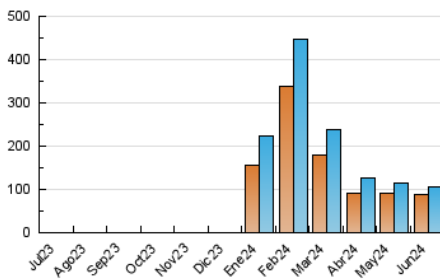

#### 4.1 Por día de la semana (promedio)

N. únicos / Visitas (x 100)

Páginas (x 100)

#### 4.2 Por franja horaria (promedio)

Visitas\_ (x 1000)

Páginas (x 1000)

#### 4.3 Por meses

N. únicos / Visitas (x 1000)

Páginas (x 1000)