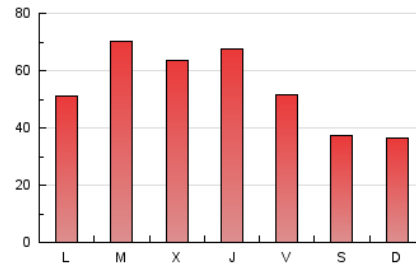

Páginas (x 100)