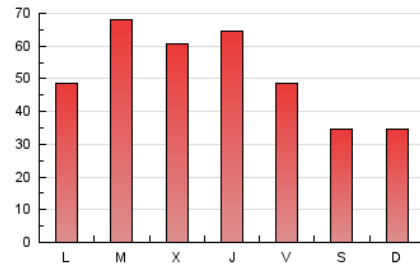

Páginas (x 100)