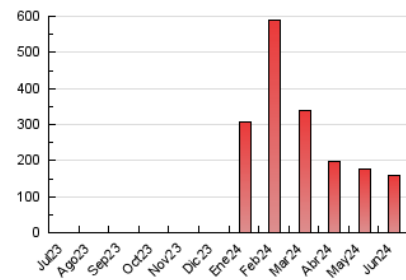

### 3. Por día del mes (Nacional e Internacional)

Día	N. únicos	Visitas	Páginas	Día	N. únicos	Visitas	Páginas	Día	N. únicos	Visitas	Páginas
<b>1</b>	4.069	4.215	5.505	<b>11</b>	7.177	7.335	10.008	<b>21</b>	3.363	3.595	6.049
<b>2</b>	3.367	3.561	4.647	<b>12</b>	6.963	7.307	8.650	<b>22</b>	2.558	2.732	4.553
<b>3</b>	1.996	2.187	3.938	<b>13</b>	3.669	3.921	5.837	<b>23</b>	2.762	2.930	4.931
<b>4</b>	5.371	5.640	7.845	<b>14</b>	2.459	2.691	4.282	<b>24</b>	3.576	3.976	6.607
<b>5</b>	2.843	3.091	4.610	<b>15</b>	1.950	2.114	2.929	<b>25</b>	3.036	3.285	5.585
<b>6</b>	2.505	2.710	3.752	<b>16</b>	1.962	2.165	3.147	<b>26</b>	2.928	3.199	5.607
<b>7</b>	3.261	3.606	5.251	<b>17</b>	2.815	3.067	5.491	<b>27</b>	3.823	4.122	6.575
<b>8</b>	1.652	1.770	2.799	<b>18</b>	2.528	2.819	4.686	<b>28</b>	3.102	3.342	5.039
<b>9</b>	2.037	2.155	3.368	<b>19</b>	3.874	4.178	6.584	<b>29</b>	1.819	1.948	2.773
<b>10</b>	2.692	2.963	4.400	<b>20</b>	7.166	7.593	10.797	<b>30</b>	1.467	1.613	2.159

#### 4.1 Por día de la semana (promedio)

N. únicos / Visitas (x 100)

Páginas (x 100)

#### 4.2 Por franja horaria (promedio)

Visitas\_ (x 1000)

Páginas (x 1000)

#### 4.3 Por meses

N. únicos / Visitas (x 1000)

Páginas (x 1000)