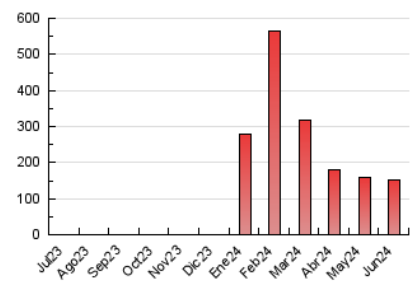

#### 3. Por día del mes (Nacional)

Día	N. únicos	Visitas	Páginas	Día	N. únicos	Visitas	Páginas	Día	N. únicos	Visitas	Páginas
<b>1</b>	3.981	4.124	5.392	<b>11</b>	7.023	7.223	9.817	<b>21</b>	3.007	3.228	5.457
<b>2</b>	3.290	3.474	4.553	<b>12</b>	6.792	7.102	8.400	<b>22</b>	2.200	2.347	4.017
<b>3</b>	1.887	2.073	3.784	<b>13</b>	3.510	3.771	5.609	<b>23</b>	2.527	2.685	4.563
<b>4</b>	5.262	5.513	7.625	<b>14</b>	2.350	2.579	4.143	<b>24</b>	3.294	3.678	6.208
<b>5</b>	2.680	2.900	4.358	<b>15</b>	1.787	1.947	2.751	<b>25</b>	2.817	3.067	5.274
<b>6</b>	2.390	2.587	3.629	<b>16</b>	1.824	2.016	2.968	<b>26</b>	2.780	3.072	5.309
<b>7</b>	3.126	3.436	5.085	<b>17</b>	2.661	2.893	5.298	<b>27</b>	3.613	3.924	6.312
<b>8</b>	1.561	1.675	2.578	<b>18</b>	2.390	2.672	4.511	<b>28</b>	2.949	3.179	4.803
<b>9</b>	1.934	2.047	3.121	<b>19</b>	3.683	3.979	6.260	<b>29</b>	1.714	1.839	2.630
<b>10</b>	2.544	2.774	4.189	<b>20</b>	6.857	7.207	10.310	<b>30</b>	1.381	1.523	2.031

##### 4.1 Por día de la semana (promedio)

N. únicos / Visitas (x 100)

Páginas (x 100)

##### 4.2 Por franja horaria (promedio)

Visitas\_ (x 1000)

Páginas (x 1000)

##### 4.3 Por meses

N. únicos / Visitas (x 1000)

Páginas (x 1000)