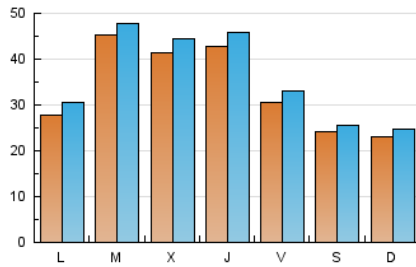

4. Gráficas (Nacional e Internacional)

4.1 Por día de la semana (promedio)

N. únicos / Visitas (x 100)