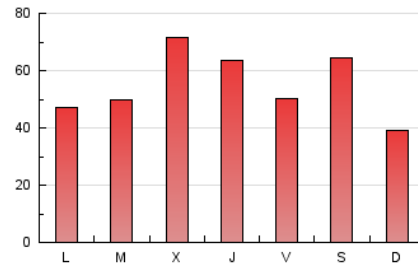

2. Secciones (Nacional)

	PAGINAS	%
HOME	10.107	5.91 %
RESTO	160.857	94.09 %

3. Por día del mes (Nacional)

Día	N. únicos	Visitas	Páginas	Día	N. únicos	Visitas	Páginas	Día	N. únicos	Visitas	Páginas
1	2.237	2.458	3.920	11	2.593	2.776	4.195	21	4.825	5.192	6.634
2	3.937	4.272	6.618	12	5.649	5.838	7.531	22	4.877	5.123	7.066
3	13.725	14.552	20.406	13	7.408	7.744	9.707	23	3.561	3.818	5.599
4	6.456	6.843	10.184	14	3.293	3.541	4.457	24	2.226	2.391	4.160
5	2.363	2.546	4.354	15	2.522	2.746	4.094	25	1.571	1.724	2.848
6	2.231	2.424	3.923	16	1.788	1.967	3.376	26	2.375	2.514	3.710
7	914	995	1.706	17	1.893	2.042	3.161	27	3.473	3.676	4.629
8	1.259	1.397	2.621	18	6.005	6.271	8.139	28	2.129	2.278	2.866
9	1.803	2.014	3.461	19	3.101	3.236	4.446	29	3.767	4.127	5.834
10	1.528	1.652	2.819	20	5.988	6.354	7.451	30	3.677	4.101	5.831
								31	3.321	3.580	5.218

4. Gráficas (Nacional)

4.1 Por día de la semana (promedio)

N. únicos / Visitas (x 100)

Páginas (x 100)

4.2 Por franja horaria (promedio)

Visitas_ (x 1000)

Páginas (x 1000)

4.3 Por meses