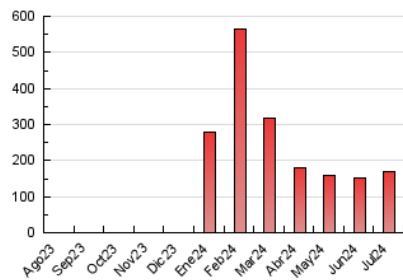

2. Secciones (Nacional)

	PAGINAS	%
HOME	10.107	5.91 %
RESTO	160.857	94.09 %

3. Por día del mes (Nacional)

Día	N. únicos	Visitas	Páginas	Día	N. únicos	Visitas	Páginas	Día	N. únicos	Visitas	Páginas
1	2.237	2.458	3.920	11	2.593	2.776	4.195	21	4.825	5.192	6.634
2	3.937	4.272	6.618	12	5.649	5.838	7.531	22	4.877	5.123	7.066
3	13.725	14.552	20.406	13	7.408	7.744	9.707	23	3.561	3.818	5.599
4	6.456	6.843	10.184	14	3.293	3.541	4.457	24	2.226	2.391	4.160
5	2.363	2.546	4.354	15	2.522	2.746	4.094	25	1.571	1.724	2.848
6	2.231	2.424	3.923	16	1.788	1.967	3.376	26	2.375	2.514	3.710
7	914	995	1.706	17	1.893	2.042	3.161	27	3.473	3.676	4.629
8	1.259	1.397	2.621	18	6.005	6.271	8.139	28	2.129	2.278	2.866
9	1.803	2.014	3.461	19	3.101	3.236	4.446	29	3.767	4.127	5.834
10	1.528	1.652	2.819	20	5.988	6.354	7.451	30	3.677	4.101	5.831
								31	3.321	3.580	5.218

4. Gráficas (Nacional)

4.1 Por día de la semana (promedio)

N. únicos / Visitas (x 100)

Páginas (x 100)

4.2 Por franja horaria (promedio)

Visitas_ (x 1000)

Páginas (x 1000)

4.3 Por meses

N. únicos / Visitas (x 1000)

Páginas (x 1000)

5. Observaciones

Este Medio Electrónico de Comunicación ha sido medido por la herramienta Google Analytics de Google (GA4)

6. Definiciones básicas (Para más información ver Normas Técnicas para el Control de los Medios Electrónicos de Comunicación)

Visita:

Una secuencia ininterrumpida de páginas servidas a un usuario válido. Si dicho usuario no realiza peticiones de páginas en un periodo de tiempo (30 min) la siguiente petición constituirá el inicio de una nueva visita.