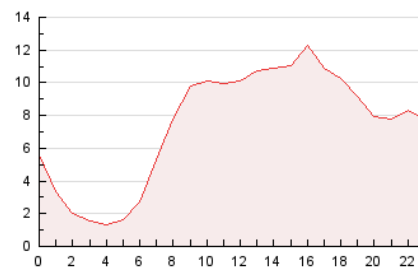

2. Secciones (Nacional e Internacional)

	PAGINAS	%
HOME	10.258	5.76 %
RESTO	167.974	94.24 %

3. Por día del mes (Nacional e Internacional)

Día	N. únicos	Visitas	Páginas	Día	N. únicos	Visitas	Páginas	Día	N. únicos	Visitas	Páginas
1	2.380	2.609	4.122	11	2.745	2.973	4.461	21	4.965	5.355	6.834
2	4.129	4.506	6.900	12	5.833	6.036	7.910	22	5.027	5.279	7.265
3	13.961	14.868	20.793	13	7.600	7.976	9.937	23	3.700	3.976	5.797
4	6.645	7.047	10.458	14	3.419	3.684	4.643	24	2.360	2.526	4.354
5	2.526	2.715	4.572	15	2.696	2.881	4.393	25	1.664	1.824	3.006
6	2.353	2.552	4.109	16	1.907	2.104	3.640	26	2.541	2.685	3.919
7	993	1.076	1.835	17	2.008	2.166	3.446	27	3.692	3.923	4.903
8	1.445	1.604	2.894	18	6.169	6.460	8.499	28	2.275	2.427	3.030
9	1.965	2.202	3.692	19	3.208	3.337	4.610	29	3.892	4.274	6.007
10	1.671	1.802	3.125	20	6.185	6.547	7.683	30	3.830	4.294	6.016
								31	3.449	3.709	5.379

4. Gráficas (Nacional e Internacional)

4.1 Por día de la semana (promedio)

N. únicos / Visitas (x 100)

Páginas (x 100)

4.2 Por franja horaria (promedio)

Visitas_ (x 1000)

Páginas (x 1000)

4.3 Por meses