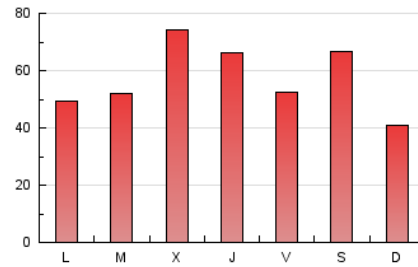

2. Secciones (Nacional e Internacional)

	PAGINAS	%
HOME	10.258	5.76 %
RESTO	167.974	94.24 %

3. Por día del mes (Nacional e Internacional)

Día	N. únicos	Visitas	Páginas	Día	N. únicos	Visitas	Páginas	Día	N. únicos	Visitas	Páginas
1	2.380	2.609	4.122	11	2.745	2.973	4.461	21	4.965	5.355	6.834
2	4.129	4.506	6.900	12	5.833	6.036	7.910	22	5.027	5.279	7.265
3	13.961	14.868	20.793	13	7.600	7.976	9.937	23	3.700	3.976	5.797
4	6.645	7.047	10.458	14	3.419	3.684	4.643	24	2.360	2.526	4.354
5	2.526	2.715	4.572	15	2.696	2.881	4.393	25	1.664	1.824	3.006
6	2.353	2.552	4.109	16	1.907	2.104	3.640	26	2.541	2.685	3.919
7	993	1.076	1.835	17	2.008	2.166	3.446	27	3.692	3.923	4.903
8	1.445	1.604	2.894	18	6.169	6.460	8.499	28	2.275	2.427	3.030
9	1.965	2.202	3.692	19	3.208	3.337	4.610	29	3.892	4.274	6.007
10	1.671	1.802	3.125	20	6.185	6.547	7.683	30	3.830	4.294	6.016
								31	3.449	3.709	5.379

4. Gráficas (Nacional e Internacional)

4.1 Por día de la semana (promedio)

N. únicos / Visitas (x 100)

Páginas (x 100)

4.2 Por franja horaria (promedio)

Visitas_ (x 1000)

Páginas (x 1000)

4.3 Por meses