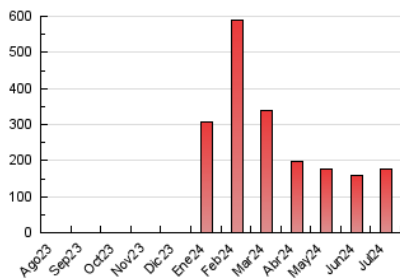

Páginas (x 1000)