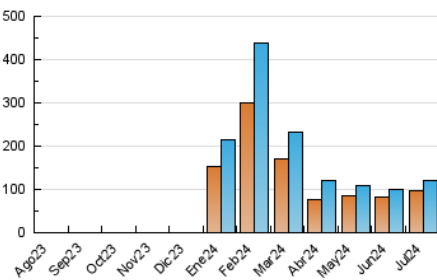

2. Secciones (Nacional)

	PAGINAS	%
HOME	10.107	5.91 %
RESTO	160.857	94.09 %

3. Por día del mes (Nacional)

Día	N. únicos	Visitas	Páginas	Día	N. únicos	Visitas	Páginas	Día	N. únicos	Visitas	Páginas
1	2.237	2.458	3.920	11	2.593	2.776	4.195	21	4.825	5.192	6.634
2	3.937	4.272	6.618	12	5.649	5.838	7.531	22	4.877	5.123	7.066
3	13.725	14.552	20.406	13	7.408	7.744	9.707	23	3.561	3.818	5.599
4	6.456	6.843	10.184	14	3.293	3.541	4.457	24	2.226	2.391	4.160
5	2.363	2.546	4.354	15	2.522	2.746	4.094	25	1.571	1.724	2.848
6	2.231	2.424	3.923	16	1.788	1.967	3.376	26	2.375	2.514	3.710
7	914	995	1.706	17	1.893	2.042	3.161	27	3.473	3.676	4.629
8	1.259	1.397	2.621	18	6.005	6.271	8.139	28	2.129	2.278	2.866
9	1.803	2.014	3.461	19	3.101	3.236	4.446	29	3.767	4.127	5.834
10	1.528	1.652	2.819	20	5.988	6.354	7.451	30	3.677	4.101	5.831
								31	3.321	3.580	5.218

4. Gráficas (Nacional)

4.1 Por día de la semana (promedio)

N. únicos / Visitas (x 100)

Páginas (x 100)

4.2 Por franja horaria (promedio)

Visitas_ (x 1000)

Páginas (x 1000)

4.3 Por meses

N. únicos / Visitas (x 1000)

Páginas (x 1000)

5. Observaciones

Este Medio Electrónico de Comunicación ha sido medido por la herramienta Google Analytics de Google (GA4)

6. Definiciones básicas (Para más información ver Normas Técnicas para el Control de los Medios Electrónicos de Comunicación)

Visita:

Una secuencia ininterrumpida de páginas servidas a un usuario válido. Si dicho usuario no realiza peticiones de páginas en un periodo de tiempo (30 min) la siguiente petición constituirá el inicio de una nueva visita.