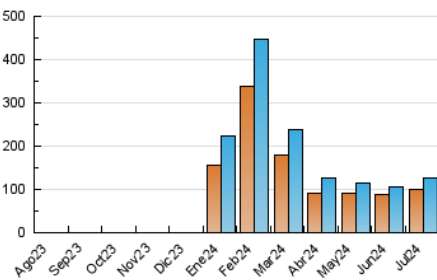

4.3 Por meses

N. únicos / Visitas (x 1000)