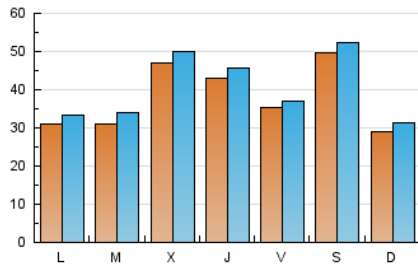

2. Secciones (Nacional e Internacional)

	PAGINAS	%
HOME	10.258	5.76 %
RESTO	167.974	94.24 %

3. Por día del mes (Nacional e Internacional)

Día	N. únicos	Visitas	Páginas	Día	N. únicos	Visitas	Páginas	Día	N. únicos	Visitas	Páginas
1	2.380	2.609	4.122	11	2.745	2.973	4.461	21	4.965	5.355	6.834
2	4.129	4.506	6.900	12	5.833	6.036	7.910	22	5.027	5.279	7.265
3	13.961	14.868	20.793	13	7.600	7.976	9.937	23	3.700	3.976	5.797
4	6.645	7.047	10.458	14	3.419	3.684	4.643	24	2.360	2.526	4.354
5	2.526	2.715	4.572	15	2.696	2.881	4.393	25	1.664	1.824	3.006
6	2.353	2.552	4.109	16	1.907	2.104	3.640	26	2.541	2.685	3.919
7	993	1.076	1.835	17	2.008	2.166	3.446	27	3.692	3.923	4.903
8	1.445	1.604	2.894	18	6.169	6.460	8.499	28	2.275	2.427	3.030
9	1.965	2.202	3.692	19	3.208	3.337	4.610	29	3.892	4.274	6.007
10	1.671	1.802	3.125	20	6.185	6.547	7.683	30	3.830	4.294	6.016
								31	3.449	3.709	5.379

4. Gráficas (Nacional e Internacional)

4.1 Por día de la semana (promedio)

N. únicos / Visitas (x 100)

Páginas (x 100)

4.2 Por franja horaria (promedio)

Visitas_ (x 1000)

Páginas (x 1000)

4.3 Por meses