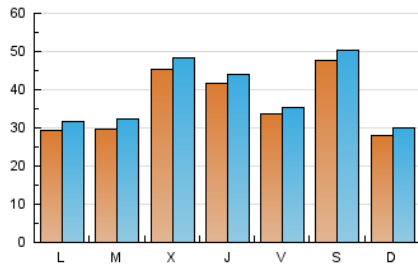

2. Secciones (Nacional)

	PAGINAS	%
HOME	10.107	5.91 %
RESTO	160.857	94.09 %

3. Por día del mes (Nacional)

Día	N. únicos	Visitas	Páginas	Día	N. únicos	Visitas	Páginas	Día	N. únicos	Visitas	Páginas
1	2.237	2.458	3.920	11	2.593	2.776	4.195	21	4.825	5.192	6.634
2	3.937	4.272	6.618	12	5.649	5.838	7.531	22	4.877	5.123	7.066
3	13.725	14.552	20.406	13	7.408	7.744	9.707	23	3.561	3.818	5.599
4	6.456	6.843	10.184	14	3.293	3.541	4.457	24	2.226	2.391	4.160
5	2.363	2.546	4.354	15	2.522	2.746	4.094	25	1.571	1.724	2.848
6	2.231	2.424	3.923	16	1.788	1.967	3.376	26	2.375	2.514	3.710
7	914	995	1.706	17	1.893	2.042	3.161	27	3.473	3.676	4.629
8	1.259	1.397	2.621	18	6.005	6.271	8.139	28	2.129	2.278	2.866
9	1.803	2.014	3.461	19	3.101	3.236	4.446	29	3.767	4.127	5.834
10	1.528	1.652	2.819	20	5.988	6.354	7.451	30	3.677	4.101	5.831
								31	3.321	3.580	5.218

4. Gráficas (Nacional)

4.1 Por día de la semana (promedio)

N. únicos / Visitas (x 100)

Páginas (x 100)

4.2 Por franja horaria (promedio)

Visitas_ (x 1000)

Páginas (x 1000)

4.3 Por meses