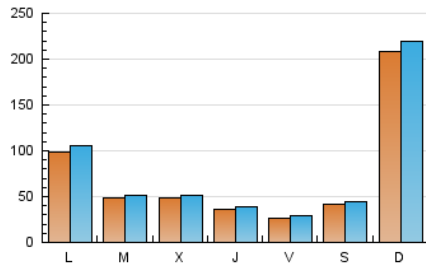

4. Gráficas (Nacional)

4.1 Por día de la semana (promedio)

N. únicos / Visitas (x 100)