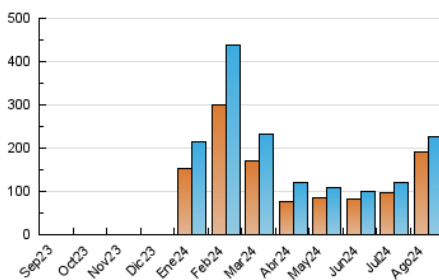

##### 4.1 Por día de la semana (promedio)

N. únicos / Visitas (x 100)

Páginas (x 100)

##### 4.2 Por franja horaria (promedio)

Visitas\_ (x 1000)

Páginas (x 1000)

##### 4.3 Por meses

N. únicos / Visitas (x 1000)

Páginas (x 1000)

## 5. Observaciones

Este Medio Electrónico de Comunicación ha sido medido por la herramienta Google Analytics de Google (GA4).

**Nota:** Debido a un fallo técnico en la herramienta de medición, no relacionado con OJD interactiva, los datos del 27/08/2024 pueden estar incompletos.