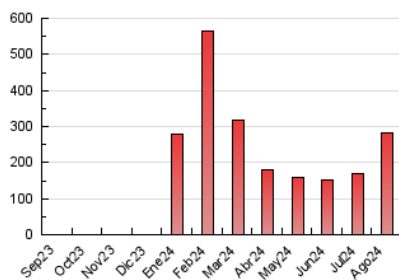

#### 3. Por día del mes (Nacional)

Día	N. únicos	Visitas	Páginas	Día	N. únicos	Visitas	Páginas	Día	N. únicos	Visitas	Páginas
1	2.592	2.887	4.604	11	75.631	79.243	92.892	21	8.038	8.564	9.478
2	2.358	2.548	3.494	12	32.718	34.866	42.323	22	2.601	2.790	3.425
3	1.730	1.878	2.925	13	8.429	9.120	12.774	23	1.868	2.023	3.154
4	2.050	2.196	3.439	14	3.773	4.096	4.758	24	2.071	2.217	2.949
5	2.118	2.317	3.664	15	4.541	4.814	4.865	25	4.345	4.562	5.299
6	2.076	2.243	3.534	16	2.900	3.255	4.018	26	2.231	2.389	3.036
7	5.495	5.790	8.149	17	2.221	2.421	3.108	27	1.627	1.775	2.231
8	6.267	6.574	8.916	18	1.525	1.681	2.261	28	2.093	2.255	2.714
9	4.196	4.599	6.413	19	2.416	2.578	3.898	29	1.907	2.102	2.769
10	13.671	14.435	17.611	20	7.264	7.580	9.885	30	1.767	1.898	2.807
								31	1.273	1.386	2.127

##### 4.1 Por día de la semana (promedio)

N. únicos / Visitas (x 100)

Páginas (x 100)

##### 4.2 Por franja horaria (promedio)

Visitas\_ (x 1000)

Páginas (x 1000)

##### 4.3 Por meses

N. únicos / Visitas (x 1000)

Páginas (x 1000)