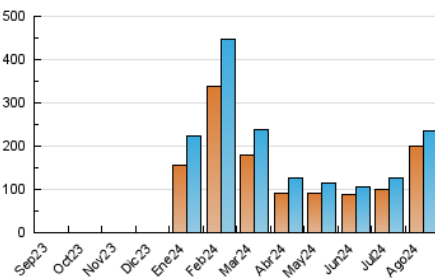

### 3. Por día del mes (Nacional e Internacional)

Día	N. únicos	Visitas	Páginas	Día	N. únicos	Visitas	Páginas	Día	N. únicos	Visitas	Páginas
<b>1</b>	2.713	3.021	4.767	<b>11</b>	75.895	79.773	93.264	<b>21</b>	8.189	8.763	9.673
<b>2</b>	2.471	2.666	3.646	<b>12</b>	33.045	35.185	42.729	<b>22</b>	2.726	2.953	3.627
<b>3</b>	1.816	1.970	3.038	<b>13</b>	8.702	9.380	13.141	<b>23</b>	1.975	2.134	3.309
<b>4</b>	2.174	2.327	3.622	<b>14</b>	3.906	4.252	4.906	<b>24</b>	2.171	2.323	3.067
<b>5</b>	2.238	2.443	3.989	<b>15</b>	4.670	4.992	4.979	<b>25</b>	4.462	4.702	5.437
<b>6</b>	2.203	2.383	3.852	<b>16</b>	3.027	3.391	4.144	<b>26</b>	2.341	2.504	3.166
<b>7</b>	5.605	5.930	8.343	<b>17</b>	2.324	2.531	3.222	<b>27</b>	1.739	1.897	2.352
<b>8</b>	6.413	6.769	9.131	<b>18</b>	1.626	1.787	2.370	<b>28</b>	2.211	2.379	2.837
<b>9</b>	4.385	4.783	6.795	<b>19</b>	2.515	2.691	4.041	<b>29</b>	2.014	2.215	2.908
<b>10</b>	13.820	14.529	17.861	<b>20</b>	7.403	7.727	10.085	<b>30</b>	2.738	2.843	3.806
								<b>31</b>	5.176	5.184	6.061

##### 4.1 Por día de la semana (promedio)

N. únicos / Visitas (x 100)

Páginas (x 100)

##### 4.2 Por franja horaria (promedio)

Visitas\_ (x 1000)

Páginas (x 1000)

##### 4.3 Por meses

N. únicos / Visitas (x 1000)

Páginas (x 1000)