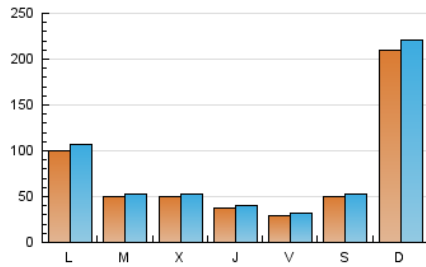

4. Gráficas (Nacional e Internacional)

4.1 Por día de la semana (promedio)

N. únicos / Visitas (x 100)