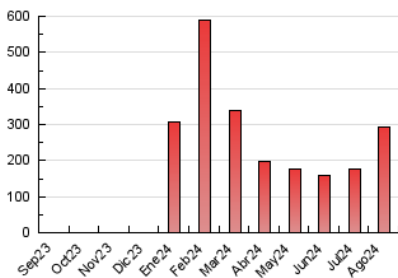

### 3. Por día del mes (Nacional e Internacional)

Día	N. únicos	Visitas	Páginas	Día	N. únicos	Visitas	Páginas	Día	N. únicos	Visitas	Páginas
<b>1</b>	2.713	3.021	4.767	<b>11</b>	75.895	79.773	93.264	<b>21</b>	8.189	8.763	9.673
<b>2</b>	2.471	2.666	3.646	<b>12</b>	33.045	35.185	42.729	<b>22</b>	2.726	2.953	3.627
<b>3</b>	1.816	1.970	3.038	<b>13</b>	8.702	9.380	13.141	<b>23</b>	1.975	2.134	3.309
<b>4</b>	2.174	2.327	3.622	<b>14</b>	3.906	4.252	4.906	<b>24</b>	2.171	2.323	3.067
<b>5</b>	2.238	2.443	3.989	<b>15</b>	4.670	4.992	4.979	<b>25</b>	4.462	4.702	5.437
<b>6</b>	2.203	2.383	3.852	<b>16</b>	3.027	3.391	4.144	<b>26</b>	2.341	2.504	3.166
<b>7</b>	5.605	5.930	8.343	<b>17</b>	2.324	2.531	3.222	<b>27</b>	1.739	1.897	2.352
<b>8</b>	6.413	6.769	9.131	<b>18</b>	1.626	1.787	2.370	<b>28</b>	2.211	2.379	2.837
<b>9</b>	4.385	4.783	6.795	<b>19</b>	2.515	2.691	4.041	<b>29</b>	2.014	2.215	2.908
<b>10</b>	13.820	14.529	17.861	<b>20</b>	7.403	7.727	10.085	<b>30</b>	2.738	2.843	3.806
								<b>31</b>	5.176	5.184	6.061

##### 4.1 Por día de la semana (promedio)

N. únicos / Visitas (x 100)

Páginas (x 100)

##### 4.2 Por franja horaria (promedio)

Visitas\_ (x 1000)

Páginas (x 1000)

##### 4.3 Por meses

N. únicos / Visitas (x 1000)

Páginas (x 1000)