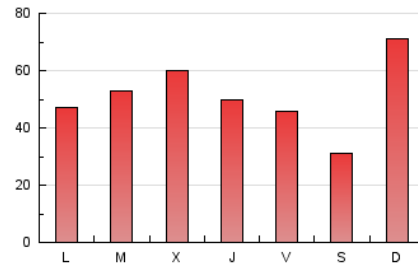

2. Secciones (Nacional)

	PAGINAS	%
HOME	10.410	6.90 %
RESTO	140.421	93.10 %

3. Por día del mes (Nacional)

Día	N. únicos	Visitas	Páginas	Día	N. únicos	Visitas	Páginas	Día	N. únicos	Visitas	Páginas
1	3.364	3.827	5.686	11	4.552	4.995	7.290	21	3.236	3.585	5.886
2	2.423	2.734	4.147	12	5.264	5.679	8.368	22	2.113	2.277	3.707
3	2.131	2.390	3.649	13	5.213	5.800	8.065	23	1.765	1.879	2.554
4	2.410	2.762	4.315	14	2.989	3.292	5.185	24	2.277	2.413	3.408
5	2.203	2.482	4.517	15	2.881	3.133	4.949	25	1.946	2.126	3.881
6	2.175	2.404	4.309	16	1.677	1.818	2.687	26	2.177	2.454	4.313
7	2.767	3.040	5.016	17	2.197	2.328	3.099	27	4.137	4.541	6.728
8	2.996	3.202	5.235	18	1.917	2.118	3.404	28	2.097	2.320	3.750
9	1.670	1.802	2.776	19	2.250	2.442	3.972	29	1.738	1.930	3.364
10	11.995	13.884	18.316	20	2.589	2.811	4.843	30	2.174	2.371	3.412

4. Gráficas (Nacional)

4.1 Por día de la semana (promedio)

N. únicos / Visitas (x 100)

Páginas (x 100)

4.2 Por franja horaria (promedio)

Visitas_ (x 1000)

Páginas (x 1000)

4.3 Por meses