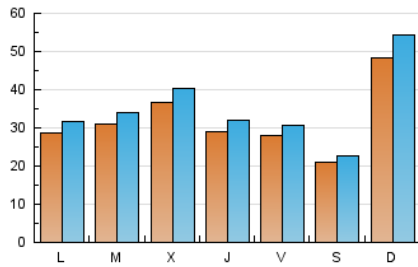

2. Secciones (Nacional e Internacional)

	PAGINAS	%
HOME	10.608	6.70 %
RESTO	147.631	93.30 %

3. Por día del mes (Nacional e Internacional)

Día	N. únicos	Visitas	Páginas	Día	N. únicos	Visitas	Páginas	Día	N. únicos	Visitas	Páginas
1	3.629	4.090	6.160	11	4.707	5.181	7.600	21	3.371	3.729	6.070
2	2.673	2.965	4.583	12	5.451	5.891	8.629	22	2.214	2.379	3.841
3	2.254	2.523	3.852	13	5.382	5.968	8.304	23	1.839	1.956	2.658
4	2.624	3.004	4.629	14	3.138	3.455	5.468	24	2.396	2.535	3.580
5	2.333	2.620	4.704	15	3.173	3.464	5.395	25	2.107	2.300	4.169
6	2.278	2.519	4.450	16	1.849	2.002	2.973	26	2.279	2.572	4.501
7	2.905	3.172	5.201	17	2.361	2.499	3.342	27	4.220	4.633	6.853
8	3.187	3.367	5.591	18	2.028	2.233	3.632	28	2.181	2.409	3.865
9	1.875	2.011	3.120	19	2.378	2.573	4.201	29	1.801	1.996	3.490
10	12.262	14.218	18.778	20	2.764	2.990	5.086	30	2.235	2.437	3.514

4. Gráficas (Nacional e Internacional)

4.1 Por día de la semana (promedio)

N. únicos / Visitas (x 100)

Páginas (x 100)

4.2 Por franja horaria (promedio)

Visitas_ (x 1000)

Páginas (x 1000)

4.3 Por meses