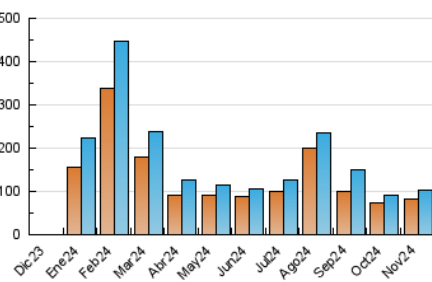

4.3 Por meses

N. únicos / Visitas (x 1000)