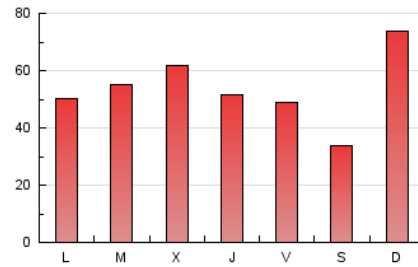

2. Secciones (Nacional e Internacional)

	PAGINAS	%
HOME	10.608	6.70 %
RESTO	147.631	93.30 %

3. Por día del mes (Nacional e Internacional)

Día	N. únicos	Visitas	Páginas	Día	N. únicos	Visitas	Páginas	Día	N. únicos	Visitas	Páginas
1	3.629	4.090	6.160	11	4.707	5.181	7.600	21	3.371	3.729	6.070
2	2.673	2.965	4.583	12	5.451	5.891	8.629	22	2.214	2.379	3.841
3	2.254	2.523	3.852	13	5.382	5.968	8.304	23	1.839	1.956	2.658
4	2.624	3.004	4.629	14	3.138	3.455	5.468	24	2.396	2.535	3.580
5	2.333	2.620	4.704	15	3.173	3.464	5.395	25	2.107	2.300	4.169
6	2.278	2.519	4.450	16	1.849	2.002	2.973	26	2.279	2.572	4.501
7	2.905	3.172	5.201	17	2.361	2.499	3.342	27	4.220	4.633	6.853
8	3.187	3.367	5.591	18	2.028	2.233	3.632	28	2.181	2.409	3.865
9	1.875	2.011	3.120	19	2.378	2.573	4.201	29	1.801	1.996	3.490
10	12.262	14.218	18.778	20	2.764	2.990	5.086	30	2.235	2.437	3.514

4. Gráficas (Nacional e Internacional)

4.1 Por día de la semana (promedio)

N. únicos / Visitas (x 100)

Páginas (x 100)

4.2 Por franja horaria (promedio)

Visitas_ (x 1000)

Páginas (x 1000)

4.3 Por meses