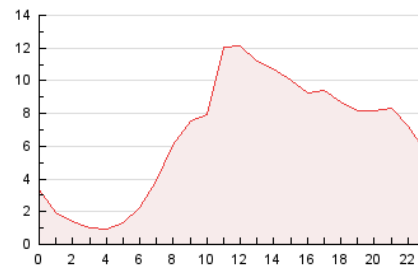

2. Secciones (Nacional)

	PAGINAS	%
HOME	10.410	6.90 %
RESTO	140.421	93.10 %

3. Por día del mes (Nacional)

Día	N. únicos	Visitas	Páginas	Día	N. únicos	Visitas	Páginas	Día	N. únicos	Visitas	Páginas
1	3.364	3.827	5.686	11	4.552	4.995	7.290	21	3.236	3.585	5.886
2	2.423	2.734	4.147	12	5.264	5.679	8.368	22	2.113	2.277	3.707
3	2.131	2.390	3.649	13	5.213	5.800	8.065	23	1.765	1.879	2.554
4	2.410	2.762	4.315	14	2.989	3.292	5.185	24	2.277	2.413	3.408
5	2.203	2.482	4.517	15	2.881	3.133	4.949	25	1.946	2.126	3.881
6	2.175	2.404	4.309	16	1.677	1.818	2.687	26	2.177	2.454	4.313
7	2.767	3.040	5.016	17	2.197	2.328	3.099	27	4.137	4.541	6.728
8	2.996	3.202	5.235	18	1.917	2.118	3.404	28	2.097	2.320	3.750
9	1.670	1.802	2.776	19	2.250	2.442	3.972	29	1.738	1.930	3.364
10	11.995	13.884	18.316	20	2.589	2.811	4.843	30	2.174	2.371	3.412

4. Gráficas (Nacional)

4.1 Por día de la semana (promedio)

N. únicos / Visitas (x 100)

Páginas (x 100)

4.2 Por franja horaria (promedio)

Visitas_ (x 1000)

Páginas (x 1000)

4.3 Por meses