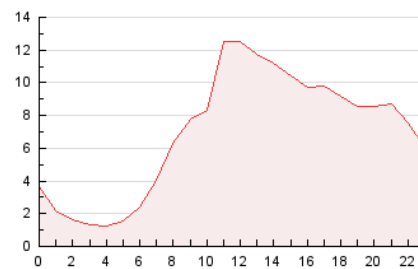

2. Secciones (Nacional e Internacional)

	PAGINAS	%
HOME	10.608	6.70 %
RESTO	147.631	93.30 %

3. Por día del mes (Nacional e Internacional)

Día	N. únicos	Visitas	Páginas	Día	N. únicos	Visitas	Páginas	Día	N. únicos	Visitas	Páginas
1	3.629	4.090	6.160	11	4.707	5.181	7.600	21	3.371	3.729	6.070
2	2.673	2.965	4.583	12	5.451	5.891	8.629	22	2.214	2.379	3.841
3	2.254	2.523	3.852	13	5.382	5.968	8.304	23	1.839	1.956	2.658
4	2.624	3.004	4.629	14	3.138	3.455	5.468	24	2.396	2.535	3.580
5	2.333	2.620	4.704	15	3.173	3.464	5.395	25	2.107	2.300	4.169
6	2.278	2.519	4.450	16	1.849	2.002	2.973	26	2.279	2.572	4.501
7	2.905	3.172	5.201	17	2.361	2.499	3.342	27	4.220	4.633	6.853
8	3.187	3.367	5.591	18	2.028	2.233	3.632	28	2.181	2.409	3.865
9	1.875	2.011	3.120	19	2.378	2.573	4.201	29	1.801	1.996	3.490
10	12.262	14.218	18.778	20	2.764	2.990	5.086	30	2.235	2.437	3.514

4. Gráficas (Nacional e Internacional)

4.1 Por día de la semana (promedio)

N. únicos / Visitas (x 100)

Páginas (x 100)

4.2 Por franja horaria (promedio)

Visitas_ (x 1000)

Páginas (x 1000)

4.3 Por meses