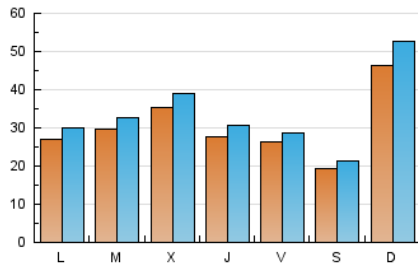

2. Secciones (Nacional)

	PAGINAS	%
HOME	10.410	6.90 %
RESTO	140.421	93.10 %

3. Por día del mes (Nacional)

Día	N. únicos	Visitas	Páginas	Día	N. únicos	Visitas	Páginas	Día	N. únicos	Visitas	Páginas
1	3.364	3.827	5.686	11	4.552	4.995	7.290	21	3.236	3.585	5.886
2	2.423	2.734	4.147	12	5.264	5.679	8.368	22	2.113	2.277	3.707
3	2.131	2.390	3.649	13	5.213	5.800	8.065	23	1.765	1.879	2.554
4	2.410	2.762	4.315	14	2.989	3.292	5.185	24	2.277	2.413	3.408
5	2.203	2.482	4.517	15	2.881	3.133	4.949	25	1.946	2.126	3.881
6	2.175	2.404	4.309	16	1.677	1.818	2.687	26	2.177	2.454	4.313
7	2.767	3.040	5.016	17	2.197	2.328	3.099	27	4.137	4.541	6.728
8	2.996	3.202	5.235	18	1.917	2.118	3.404	28	2.097	2.320	3.750
9	1.670	1.802	2.776	19	2.250	2.442	3.972	29	1.738	1.930	3.364
10	11.995	13.884	18.316	20	2.589	2.811	4.843	30	2.174	2.371	3.412

4. Gráficas (Nacional)

4.1 Por día de la semana (promedio)

N. únicos / Visitas (x 100)

Páginas (x 100)

4.2 Por franja horaria (promedio)

Visitas_ (x 1000)

Páginas (x 1000)

4.3 Por meses